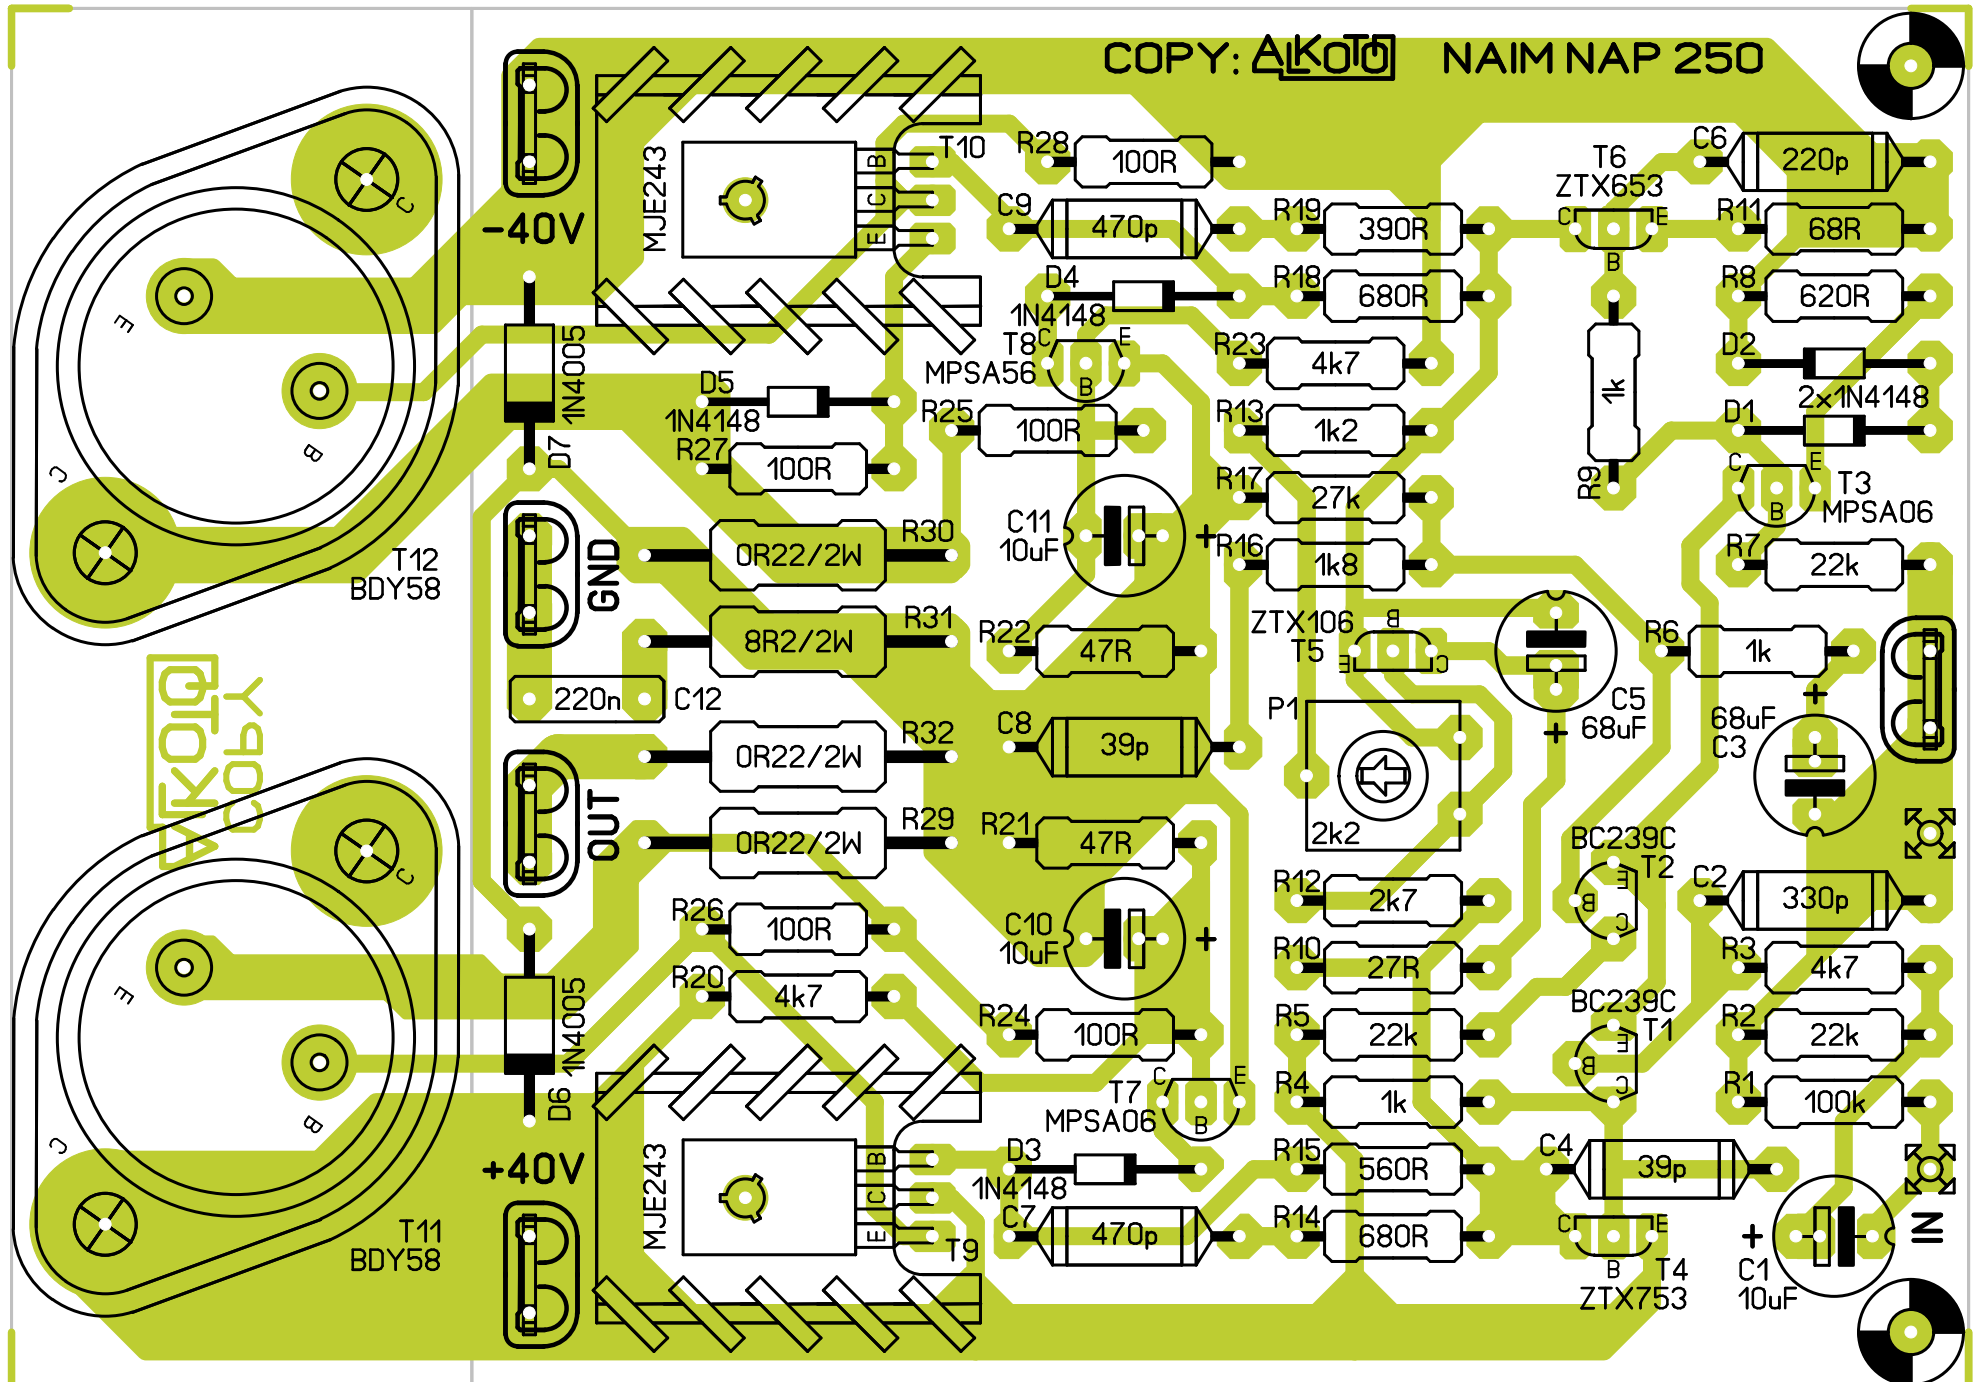

COPY: AKOTO NAIM NAP 250

COPY AKOTO

91,5x129,5mm

NAIM NAP 250 panelmasolat