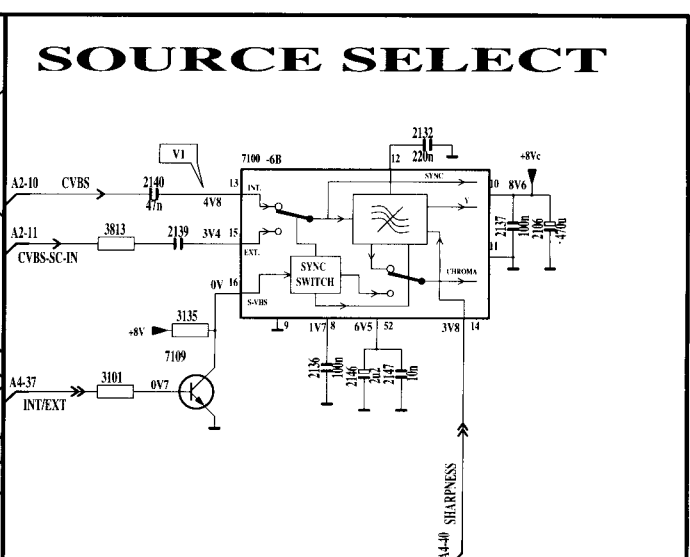

**A2**

**IF**

	BS1	BS2
VHF1	"0"	"1"
VHF2	"1"	"0"
UHF	"1"	"1"

**STEREO SOUND MODULE**

Part No.	SCA41 PAL	SCA42 PAL/SECAM	SYS70 BG mono	SYS71 BG/L/L mono	SYS72 L mono
1000	CV913				
0020					
0065					
1000					
1001			OPWG1961M	OPWG1965M	OPWJ1
1002					
1102			TPS 5.5/5.74	TPS 5.5/5.74	TPS 6
2001			100u	470u	100u
2003					
2108			1u	1u	1u
2139	47n	47n			
2150				10p	
2151				4n7	
2152				4n7	
2153				10p	
2161	220n	220n			
2801	3n3	3n3			
2802	680p	680p			
2803	100n	100n			
2806		680p			
2808	330p	330p			
2813	10u	10u			
3001					
3002					
3003					
3004					
3005					
3006					
3007					
3011			4k7	4k7	4k7
3012					
3013					
3014					
3101	47k	47k			
3122			150	150	220
3135	2k2	2k2			
3150				150k	
3151				10k	
3152				47k	
3622	100	100			
3801	150	150			
3802	6k8	6k8			
3803			4k7	4k7	4k7
3804	82	82			
3805	4k7	4k7			
3806	220	220			
3808	6k8	6k8			
3813	100	100			
3820	75	75			
3825	560	560			
4002					
4800			50m	50m	50m
4801			50m	50m	50m
6000				IN4148	
6001				IN4148	
7000					
7001					
7002					
7100	TDA361/N4	TDA362E/N4			
7109	BC848B	BC848B			
7150				BC888B	
7804	BC848B	BC848B			
9100	+++	+++			
9102					
9109					
9601					
9602					
9607					