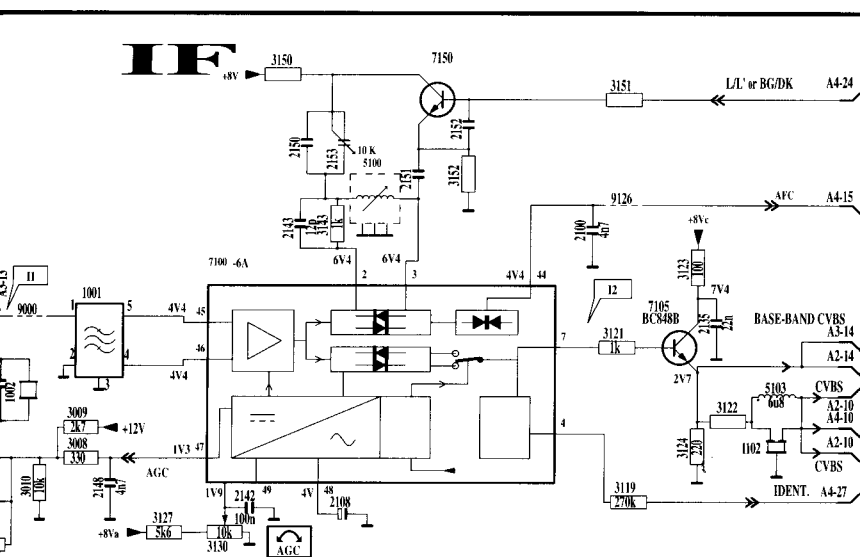

**A2**

**IF**

	BS1	BS2
VHF1	"0"	"1"
VHF2	"1"	"0"
UHF	"1"	"1"

**STEREO SOUND MODULE**

Part No.	SCA41 PAL	SCA42 PAL/SECAM	SYS70 BG mono	SYS71 BG/L/L mono	SYS72 L mono
1000	CV913				
0020					
0065					
1000					
1001			OPWG1961M	OPWG1965M	OPWJ1
1002					
1102			TPS 5.5/5.74	TPS 5.5/5.74	TPS 6
2001			100u	470u	100u
2003					
2108			1u	1u	1u
2139	47n	47n			
2150				10p	
2151				4n7	
2152				4n7	
2153				10p	
2161	220n	220n			
2801	3n3	3n3			
2802	680p	680p			
2803	100n	100n			
2806		680p			
2808	330p	330p			
2813	10u	10u			
3001					
3002					
3003					
3004					
3005					
3006					
3007					
3011			4k7	4k7	4k7
3012					
3013					
3014					
3101	47k	47k			
3122			150	150	220
3135	2k2	2k2			
3150				150k	
3151				10k	
3152				47k	
3622	100	100			
3801	150	150			
3802	6k8	6k8			
3803			4k7	4k7	4k7
3804	82	82			
3805	4k7	4k7			
3806	220	220			
3808	6k8	6k8			
3813	100	100			
3820	75	75			
3825	560	560			
4002					
4800			50m	50m	50m
4801			50m	50m	50m
6000				IN4148	
6001				IN4148	
7000					
7001					
7002					
7100	TDA361/N4	TDA362E/N4			
7109	BC848B	BC848B			
7150				BC888B	
7804	BC848B	BC848B			
9100	+++	+++			
9102					
9109					
9601					
9602					
9607					