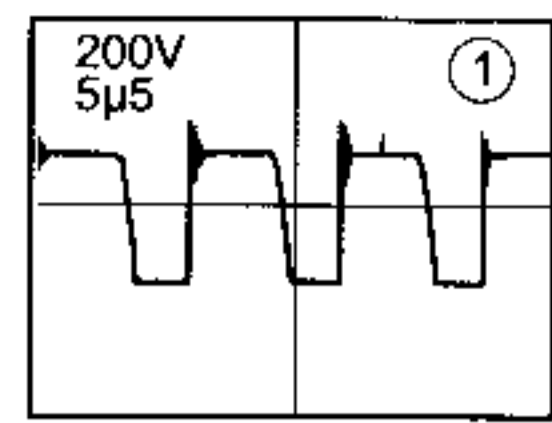

IC1007 HEF 4094 IX1475

PST529

N89C2515B-16

<http://muryz.republika.pl>

IC403
HEF4053T
IX1489BM

IC201
IX1582BM
TDA8375A

<http://muryz.republika.pl>

OTVC Sharp
63CS-05S, 70CS-05S
chassis CS