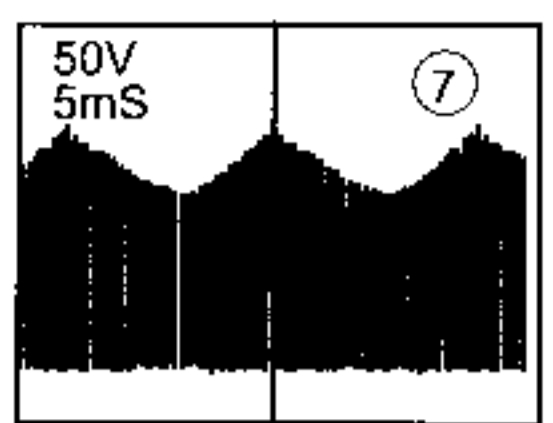

IC1007 HEF 4094 IX1475

PST529

N89C2515B-16

<http://muryz.republika.pl>

IC403
HEF4053T
IX1489BM

IC201
IX1582BM
TDA8375A

<http://muryz.republika.pl>

OTVC Sharp
63CS-05S, 70CS-05S
chassis CS