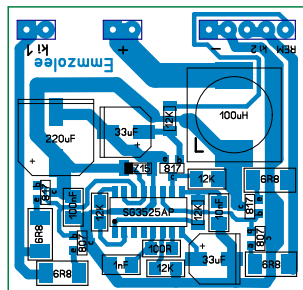

SG3525 200W-OS KAPCSOLOUZEMU TAPEGYSEG TERVEI

ALKATRESZ OLDAL

12 / 2X36V Szabadonfuto push-pull tapegyseg. 55KHz

TRANZISZTOROS DRIVER-EL
NAGYOBB TERHELESRE. 2x4 db FET-HEZ

DRIVER N.L.K.U.L 2x2 db FET-HEZ

NAGYARAMU TAP PANEL
200W RMS