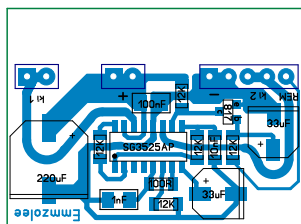

SG3525 200W-OS KAPCSOLOUZEMU TAPEGYSEG TERVEI

ALKATRESZ OLDAL

12 / 2X36V Szabadonfuto push-pull tapegyseg. 55KHz

TRANZISZTOROS DRIVER-EL
NAGYOBB TERHELESRE. 2x4 db FET-HEZ

DRIVER N.L.K.U.L 2x2 db FET-HEZ

NAGYARAMU TAP PANEL
200W RMS