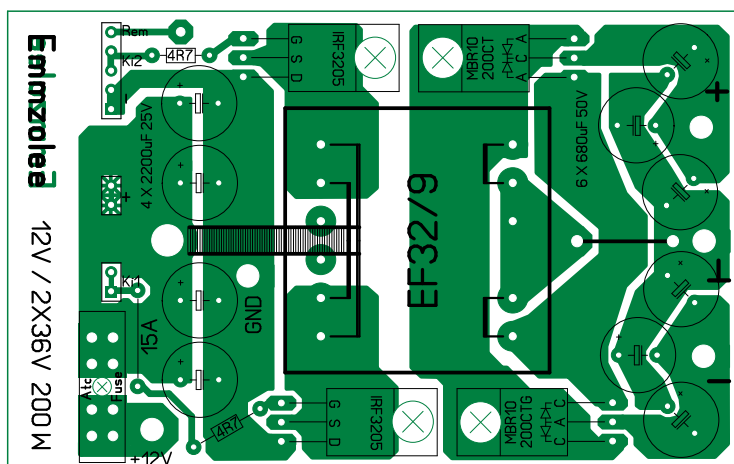

SG3525 200W-OS KAPCSOLOUZEMU TAPEGYSEG TERVEI

ALKATRESZ OLDAL

12 / 2X36V Szabadonfuto push-pull tapegyseg. 55KHz

TRANZISZTOROS DRIVER-EL
NAGYOBB TERHELESRE. 2x4 db FET-HEZ

DRIVER N.L.K.U.L 2x2 db FET-HEZ

NAGYARAMU TAP PANEL
200W RMS