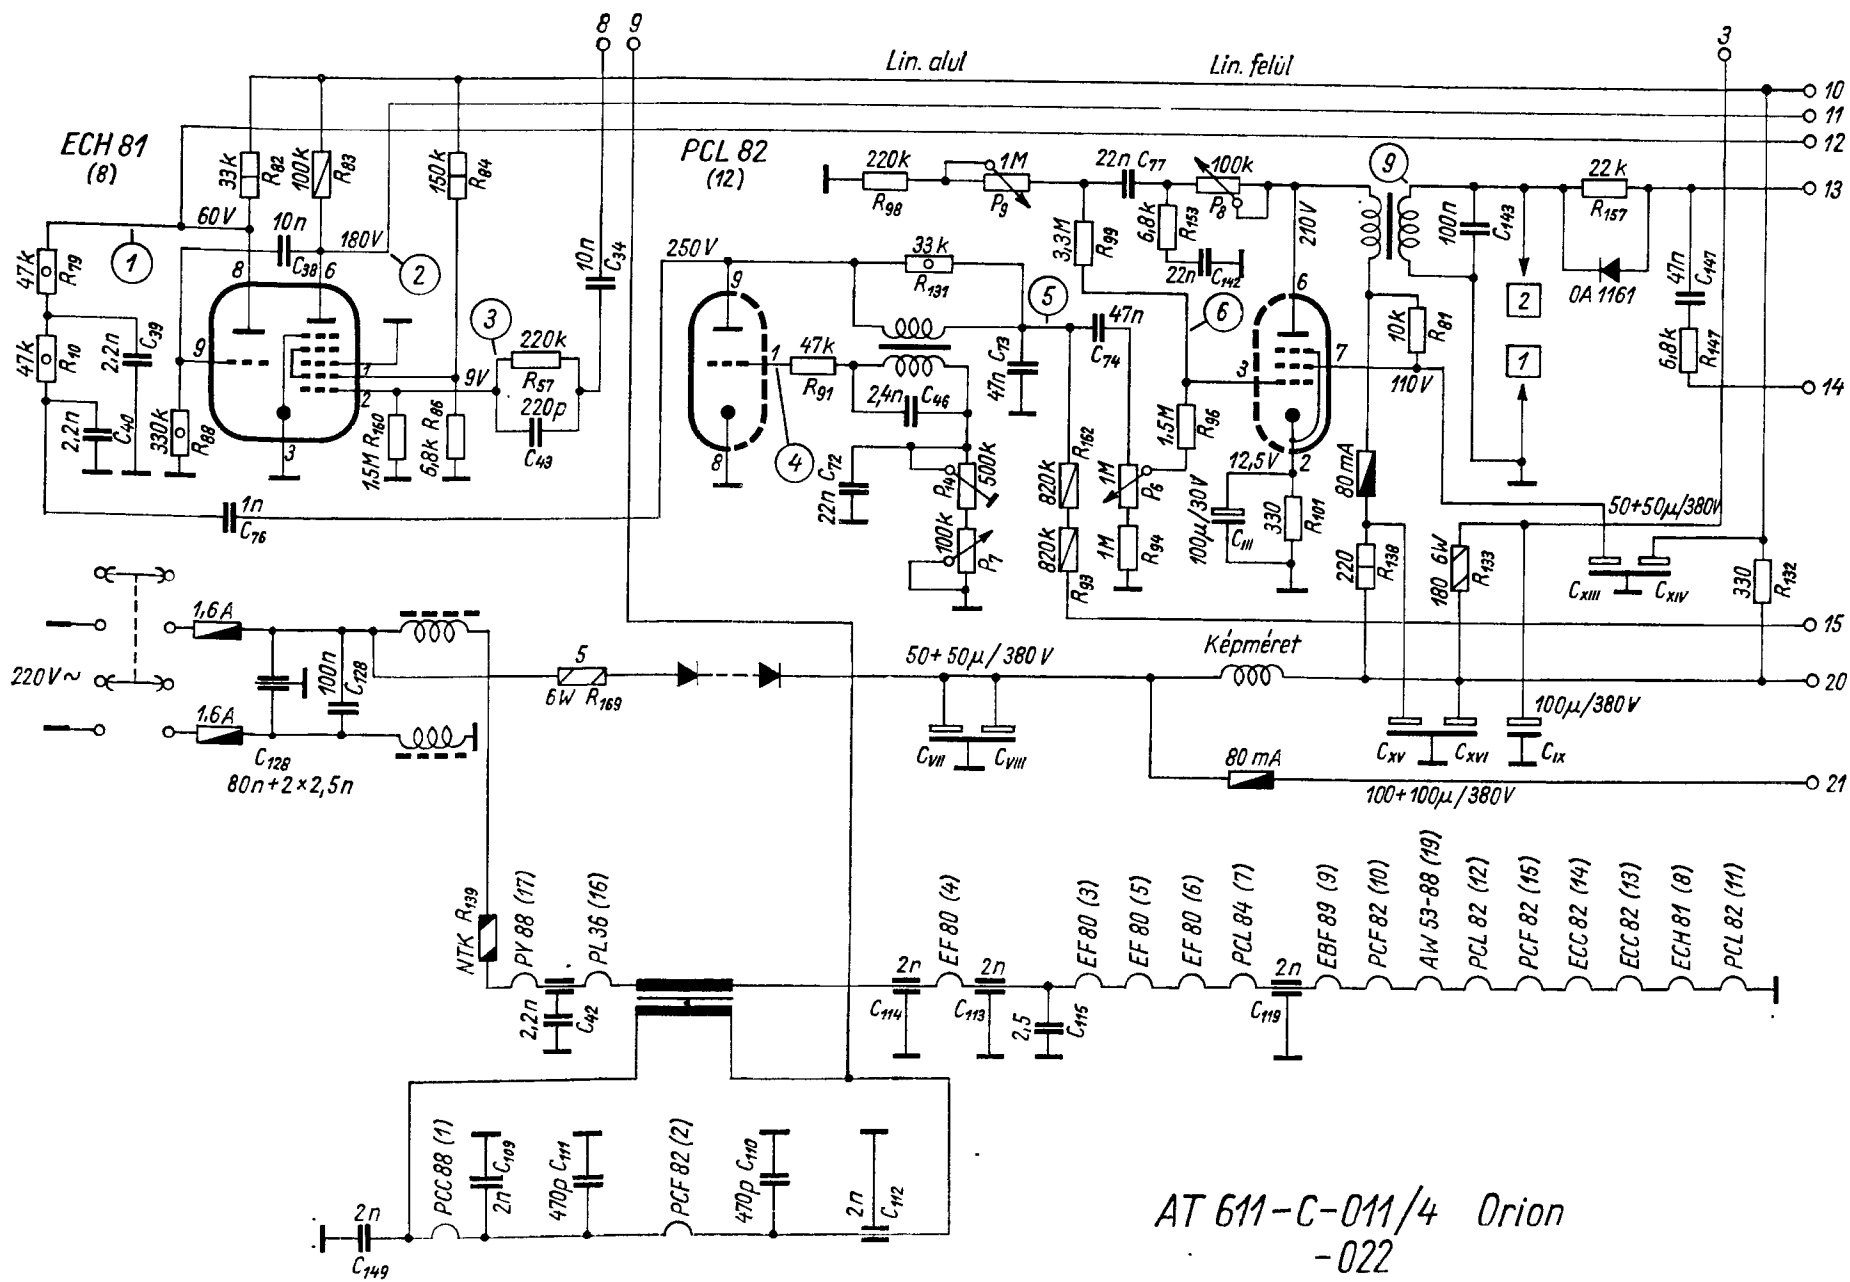

A fokozatok sarkába írt szám a kapcsolási rajz lapszámát jelenti

AT 611-C-011/1 Orion -022

- R₁₄₁ 6,8k CCIR 2
- R₁₄₈ 6,8k CCIR 3
- R₁₄₉ 6,8k CCIR 4
- R₂₂ 3,3k CCIR 1
- R₄₀ 2,2k CCIR 2
- R₄₉ 2,2k CCIR 3
- R₅₂ 3,3k CCIR 4
- C₄₁ 22p CCIR 4
- * rövidzár CCIR 2
- * rövidzár CCIR 3

AT 611-C-011/2 Orion
-022

AT 611-C-011/3 Orion
 ..-022

AT 611-C-011/5 Orion
- 022

AT 611-C-011/6 Orion
-022