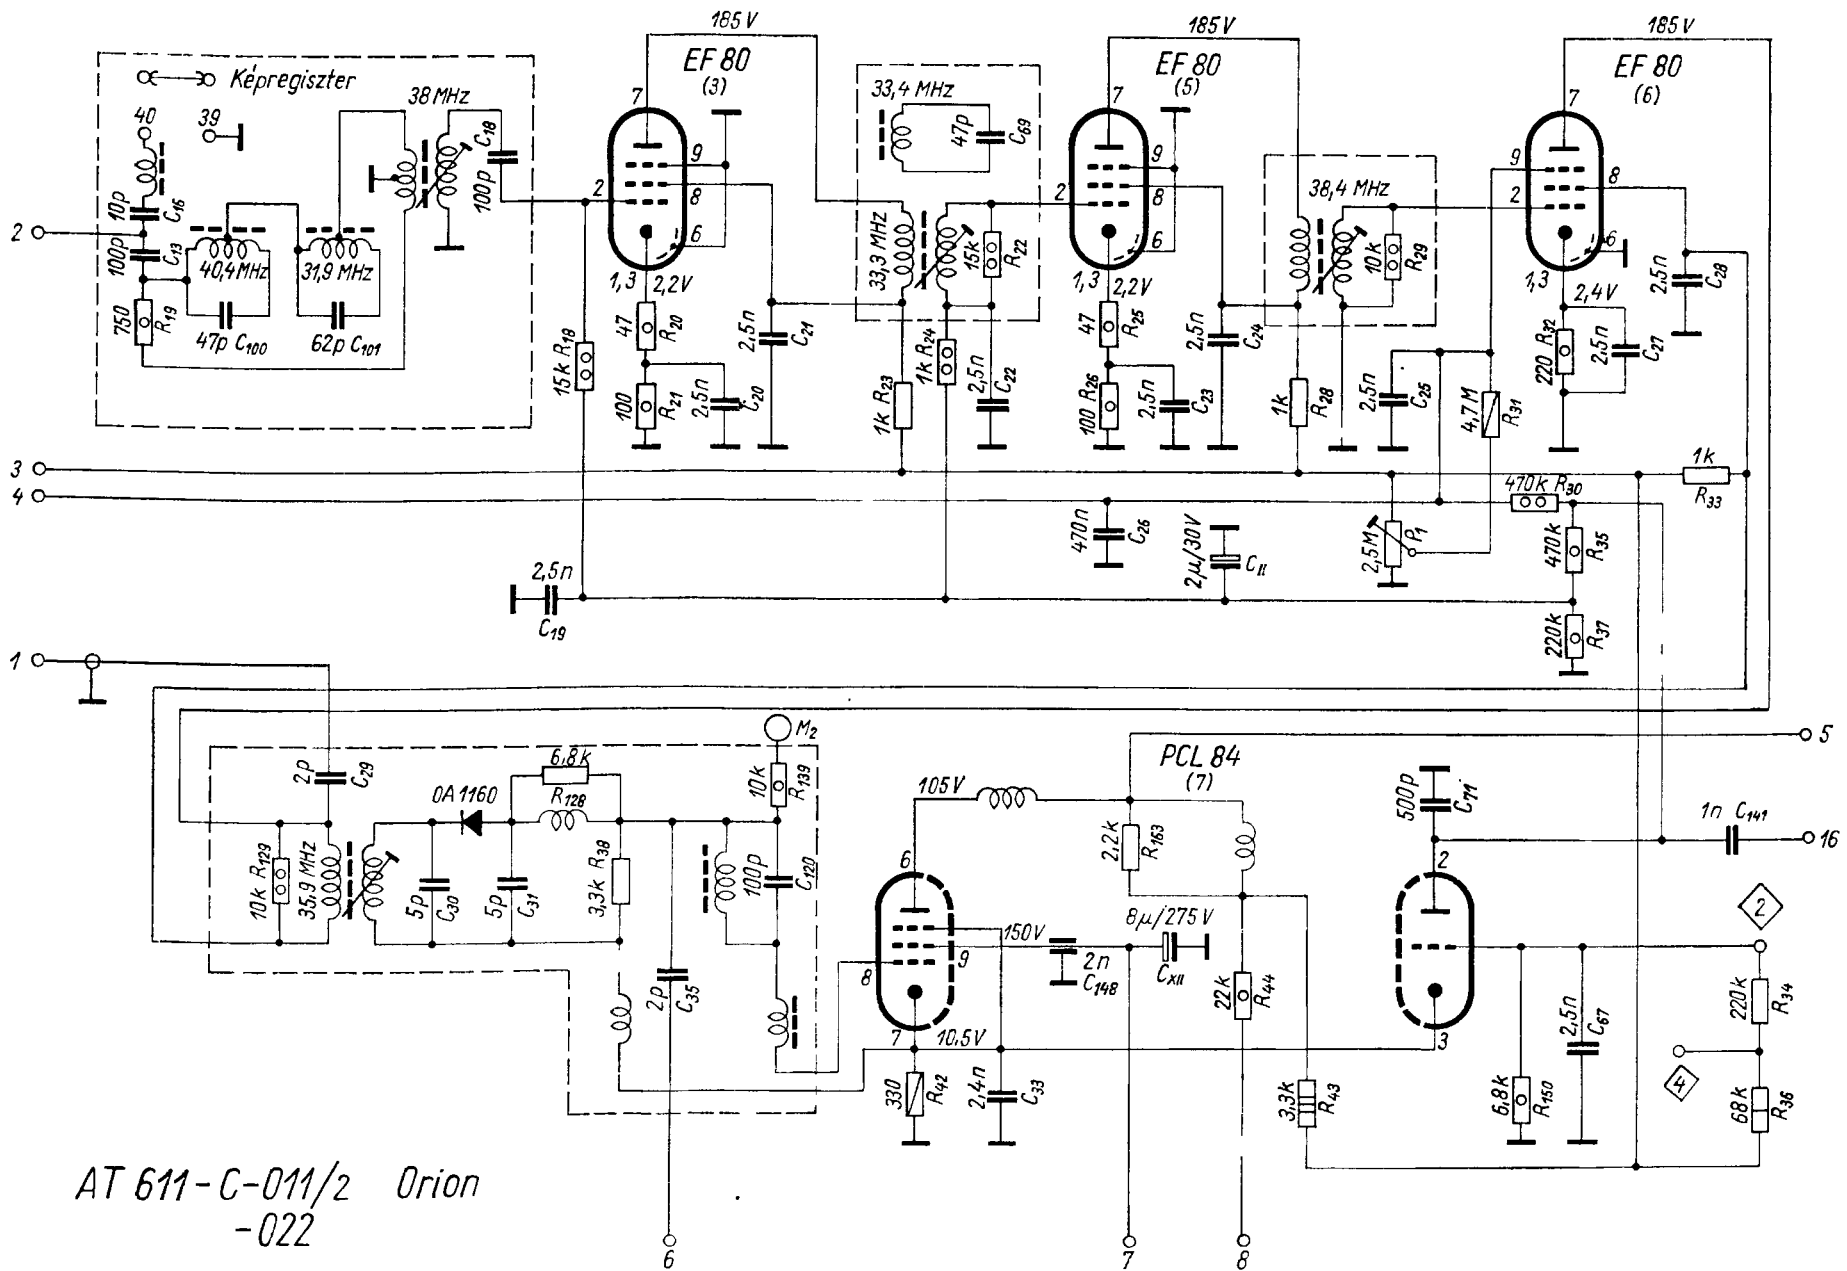

A fokozatok sarkába írt szám a kapcsolási rajz lapszámát jelenti

AT 611-C-011/1 Orion -022

- R₁₄₁ 6,8k CCIR 2
- R₁₄₈ 6,8k CCIR 3
- R₁₄₉ 6,8k CCIR 4
- R₂₂ 3,3k CCIR 1
- R₄₀ 2,2k CCIR 2
- R₄₉ 2,2k CCIR 3
- R₅₂ 3,3k CCIR 4
- C₄₁ 22p CCIR 4
- * rövidzár CCIR 2
- * rövidzár CCIR 3

AT 611-C-011/2 Orion
-022

AT 611-C-011/3 Orion
 ..-022

AT 611-C-011/5 Orion
- 022

AT 611-C-011/6 Orion
-022