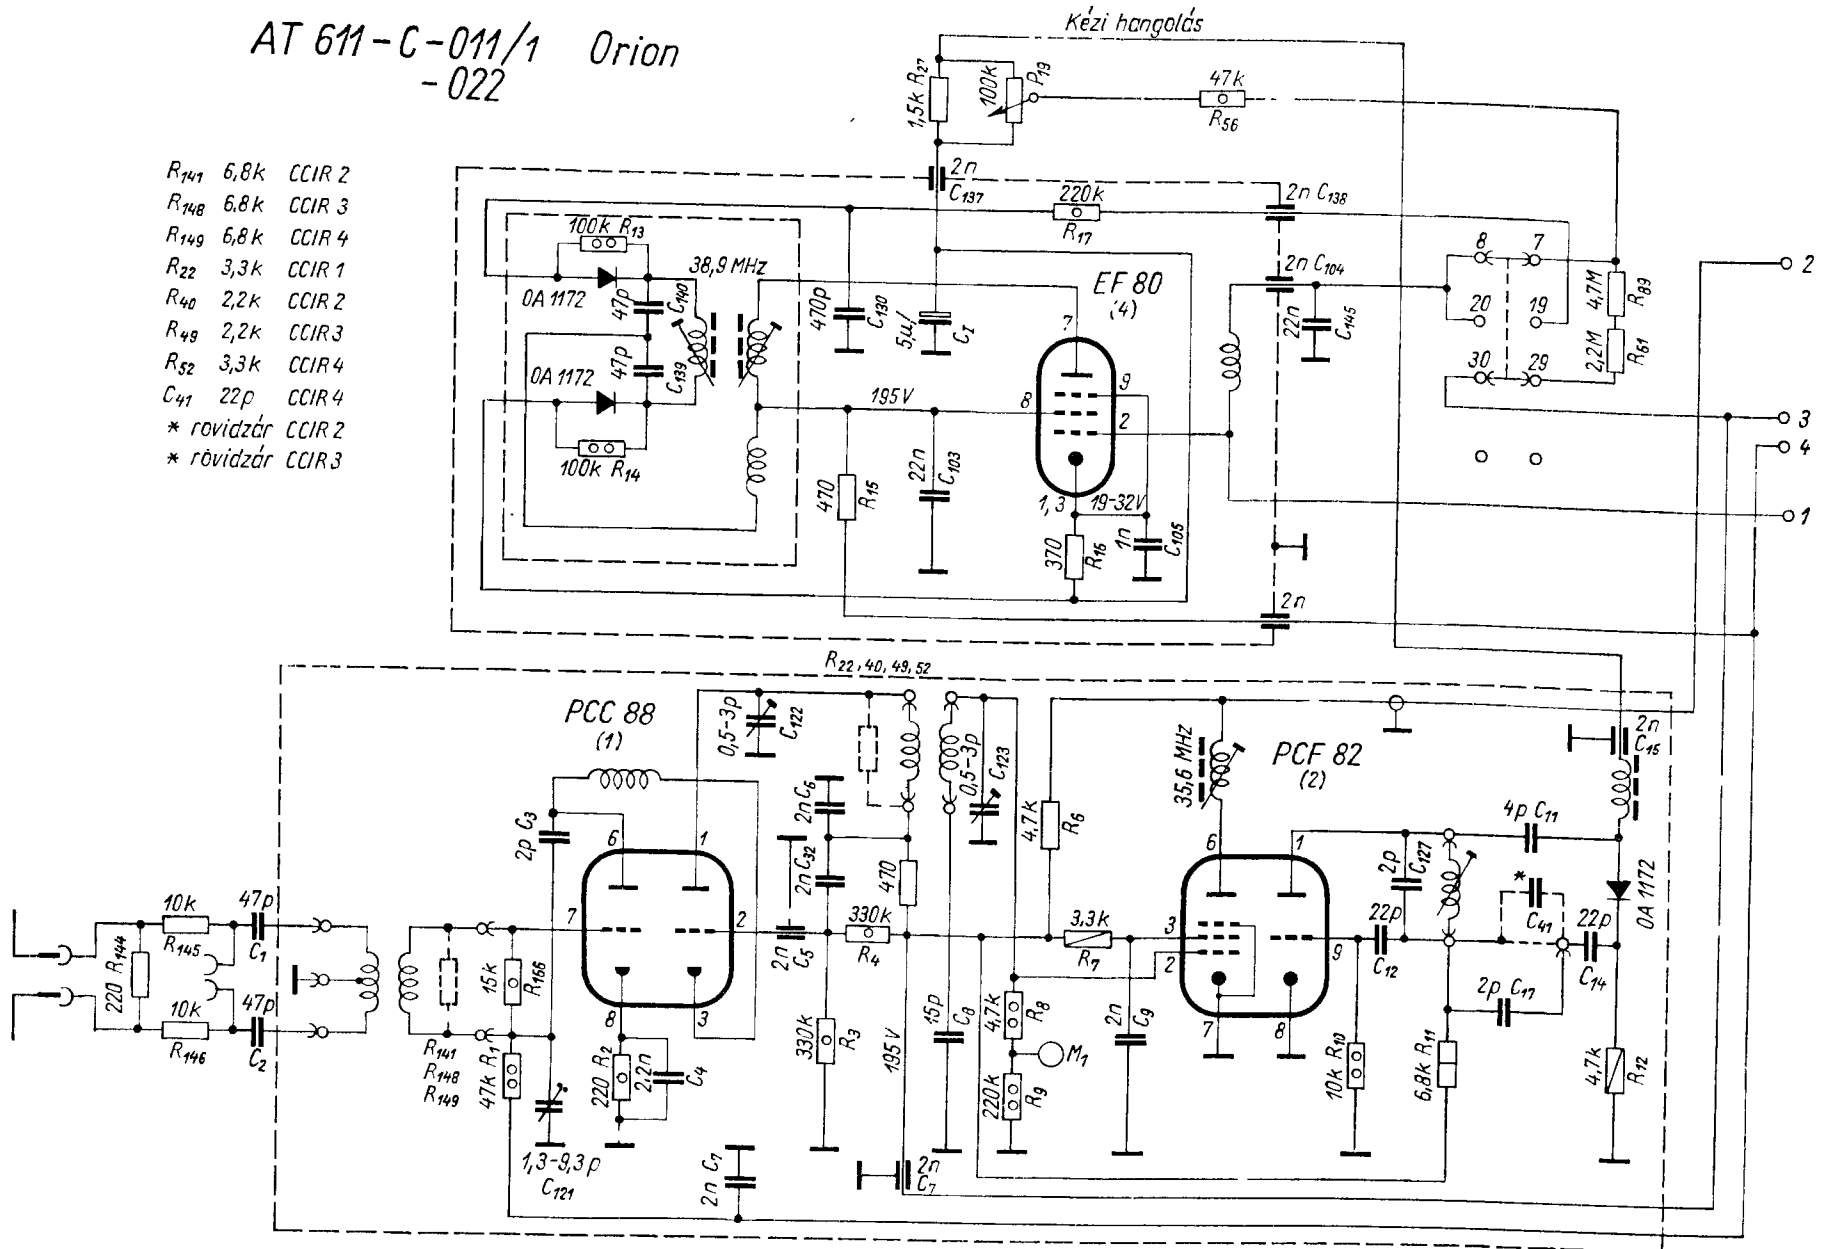

A fokozatok sarkába írt szám a kapcsolási rajz lapszámát jelenti

AT 611-C-011/1 Orion -022

- R₁₄₁ 6,8k CCIR 2
- R₁₄₈ 6,8k CCIR 3
- R₁₄₉ 6,8k CCIR 4
- R₂₂ 3,3k CCIR 1
- R₄₀ 2,2k CCIR 2
- R₄₉ 2,2k CCIR 3
- R₅₂ 3,3k CCIR 4
- C₄₁ 22p CCIR 4
- * rövidzár CCIR 2
- * rövidzár CCIR 3

AT 611-C-011/2 Orion
-022

AT 611-C-011/3 Orion
 ..-022

AT 611-C-011/5 Orion
- 022

AT 611-C-011/6 Orion
-022