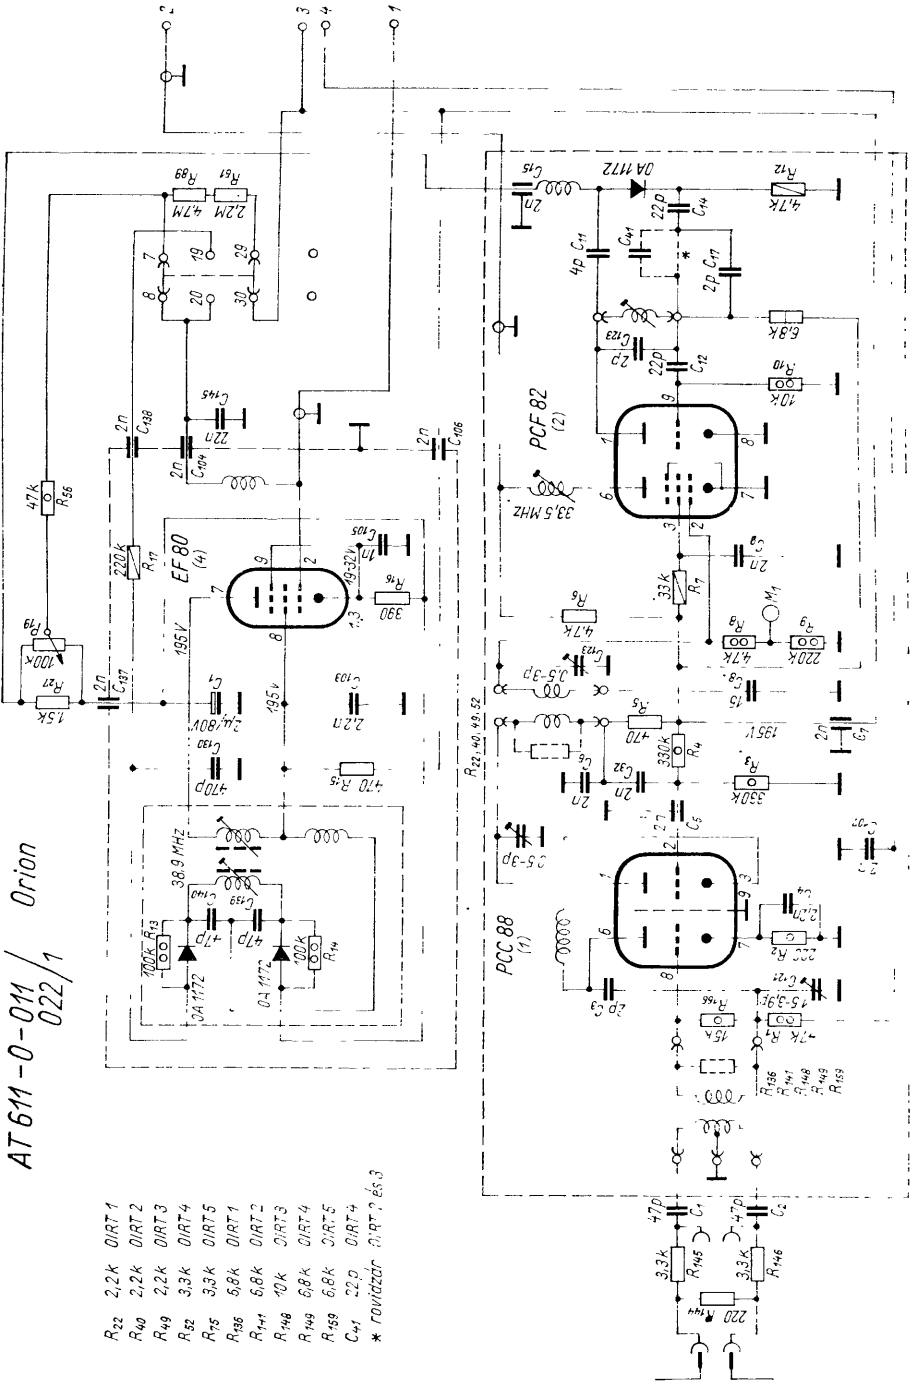

AT 611-0-011 Orion 022/1

Kézi hangolás

- R₃₂ 2,2k DI RT 1
- R₄₀ 2,2k DI RT 2
- R₄₉ 2,2k DI RT 3
- R₅₂ 3,3k DI RT 4
- R₅₅ 3,3k DI RT 5
- R₅₆ 5,6k DI RT 1
- R₅₇ 5,6k DI RT 2
- R₅₈ 10k DI RT 3
- R₅₉ 5,6k DI RT 4
- R₆₁ 220 DI RT 4

* rovi távolság: 0,1 RT, 2 és 3

Alulnézet

AT 611-0-011 / Orion
022/5

AT 611-0-011 / Orion
 022/6