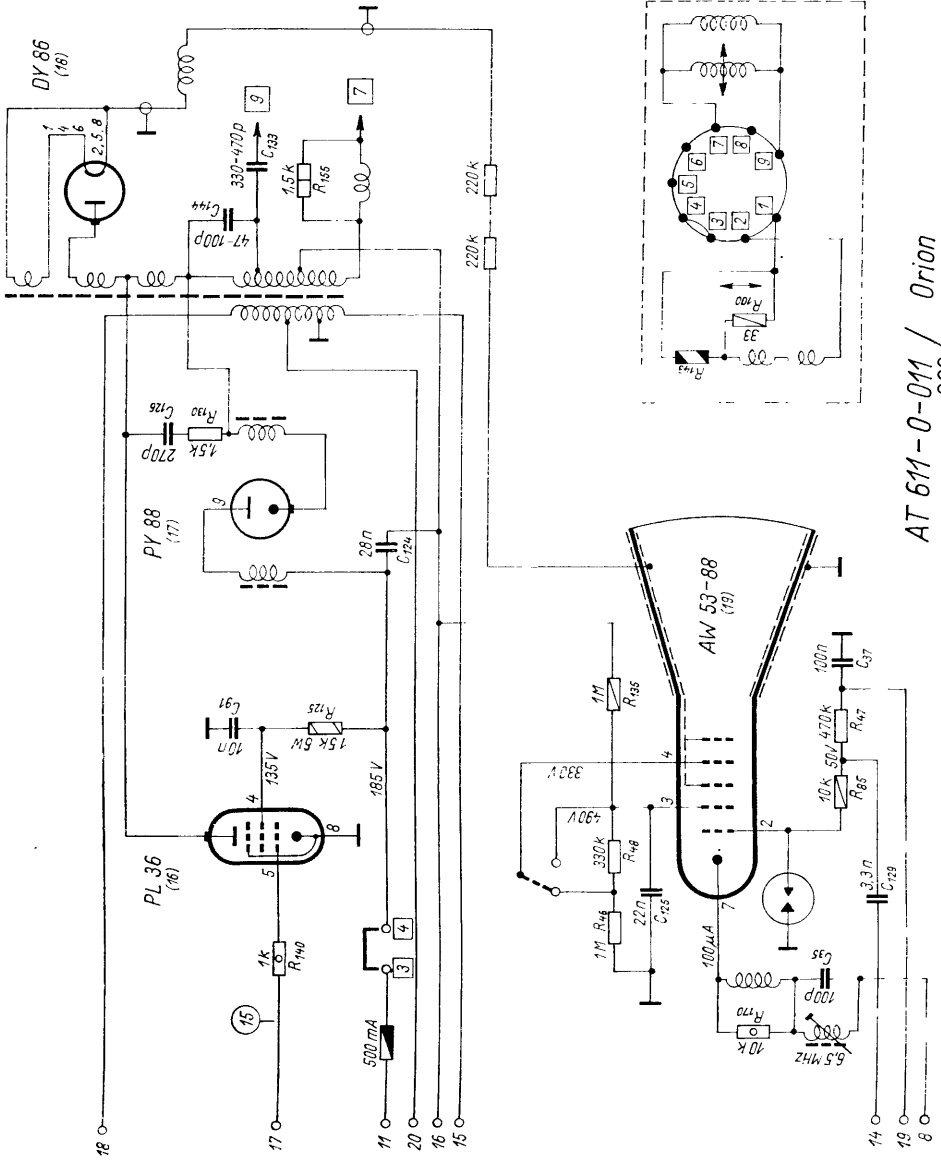

AT 611-0-011 Orion 022/1

Kézi hangolás

- R₃₂ 2,2k DI RT 1
- R₄₀ 2,2k DI RT 2
- R₄₉ 2,2k DI RT 3
- R₅₂ 3,3k DI RT 4
- R₅₅ 3,3k DI RT 5
- R₅₆ 5,6k DI RT 1
- R₅₇ 5,6k DI RT 2
- R₅₈ 10k DI RT 3
- R₅₉ 5,6k DI RT 4
- R₆₁ 220 DI RT 4

* rovi távolság: 0,1 RT, 2 és 3

Alulnézet

AT 611-0-011 / Orion
022/5

AT 611-0-011 / Orion
 022/6