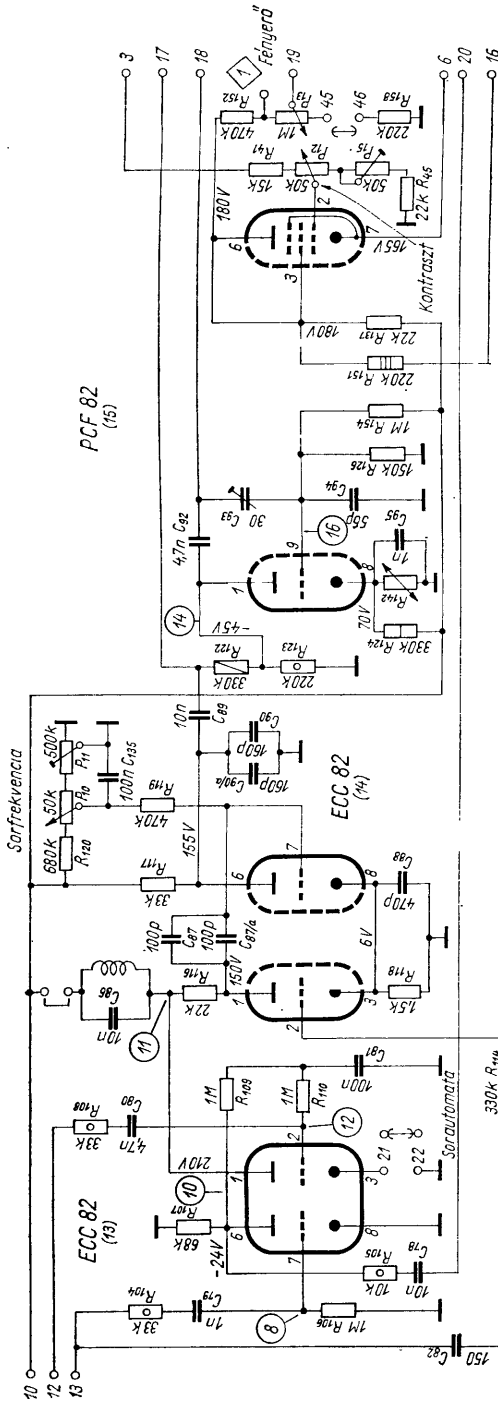

AT 611-0-011 Orion 022/1

Kézi hangolás

- R₃₂ 2,2k DI RT 1
- R₄₀ 2,2k DI RT 2
- R₄₉ 2,2k DI RT 3
- R₅₂ 3,3k DI RT 4
- R₅₅ 3,3k DI RT 5
- R₅₆ 5,6k DI RT 1
- R₅₇ 5,6k DI RT 2
- R₅₈ 10k DI RT 3
- R₅₉ 5,6k DI RT 4
- R₆₁ 220 DI RT 4

* rovi távolság: 0,1 RT, 2 és 3

Alulnézet

AT 611-0-011 / Orion
022/5

AT 611-0-011 / Orion
 022/6