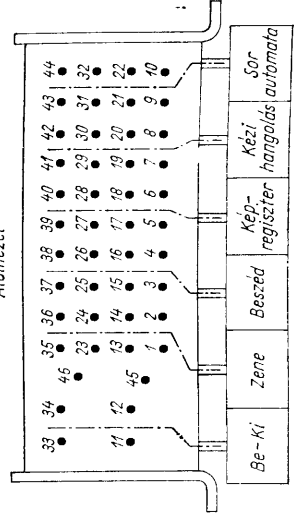

AT 611-0-011 Orion 022/1

Kézi hangolás

- R₃₂ 2,2k DI RT 1
- R₄₀ 2,2k DI RT 2
- R₄₉ 2,2k DI RT 3
- R₅₂ 3,3k DI RT 4
- R₅₅ 3,3k DI RT 5
- R₅₆ 5,6k DI RT 1
- R₅₇ 5,6k DI RT 2
- R₅₈ 10k DI RT 3
- R₅₉ 5,6k DI RT 4
- R₆₁ 220 DI RT 4

* rovi távolság: 0,1 RT, 2 és 3

Alulnézet

AT 611-0-011 / Orion
022/5

AT 611-0-011 / Orion
 022/6