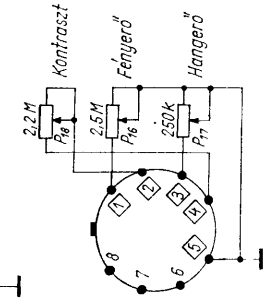

AT 611-0-011 Orion 022/1

Kézi hangolás

- R₃₂ 2,2k DI RT 1
- R₄₀ 2,2k DI RT 2
- R₄₉ 2,2k DI RT 3
- R₅₂ 3,3k DI RT 4
- R₅₅ 3,3k DI RT 5
- R₅₆ 5,6k DI RT 1
- R₅₇ 5,6k DI RT 2
- R₅₈ 10k DI RT 3
- R₅₉ 5,6k DI RT 4
- R₆₁ 220 DI RT 4

* rovi távolság: 0,1 RT, 2 és 3

Alulnézet

AT 611-0-011 / Orion
022/5

AT 611-0-011 / Orion
 022/6