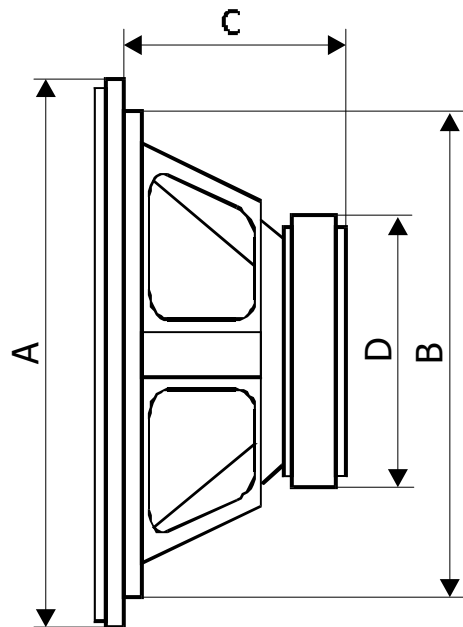

### BXC 2-165

<b>A</b>	Külső átmérő Diameter Durchmesser	165 mm
<b>B</b>	Beépítési átmérő Mounting cutout Einbauöffnung	146 mm
<b>C</b>	Beépítési mélység Mounting depth Einbautiefe	53 mm
<b>D</b>	Mágnes átmérő Magnet diameter Magnetdurchmesser	80 mm