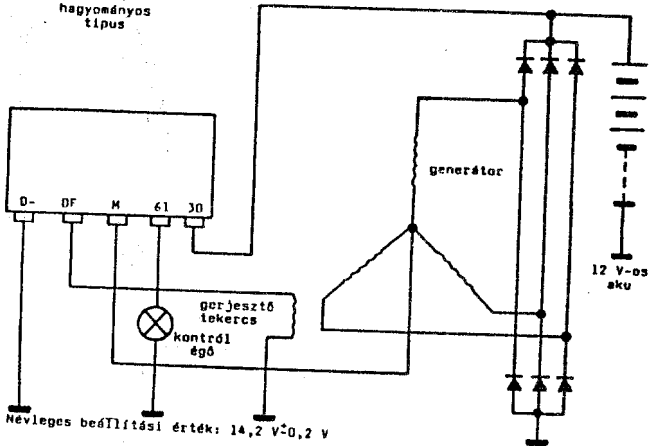

WARTBURG

hagyományos
típus

Névleges beállítási érték: $14,2 \text{ V} \pm 0,2 \text{ V}$