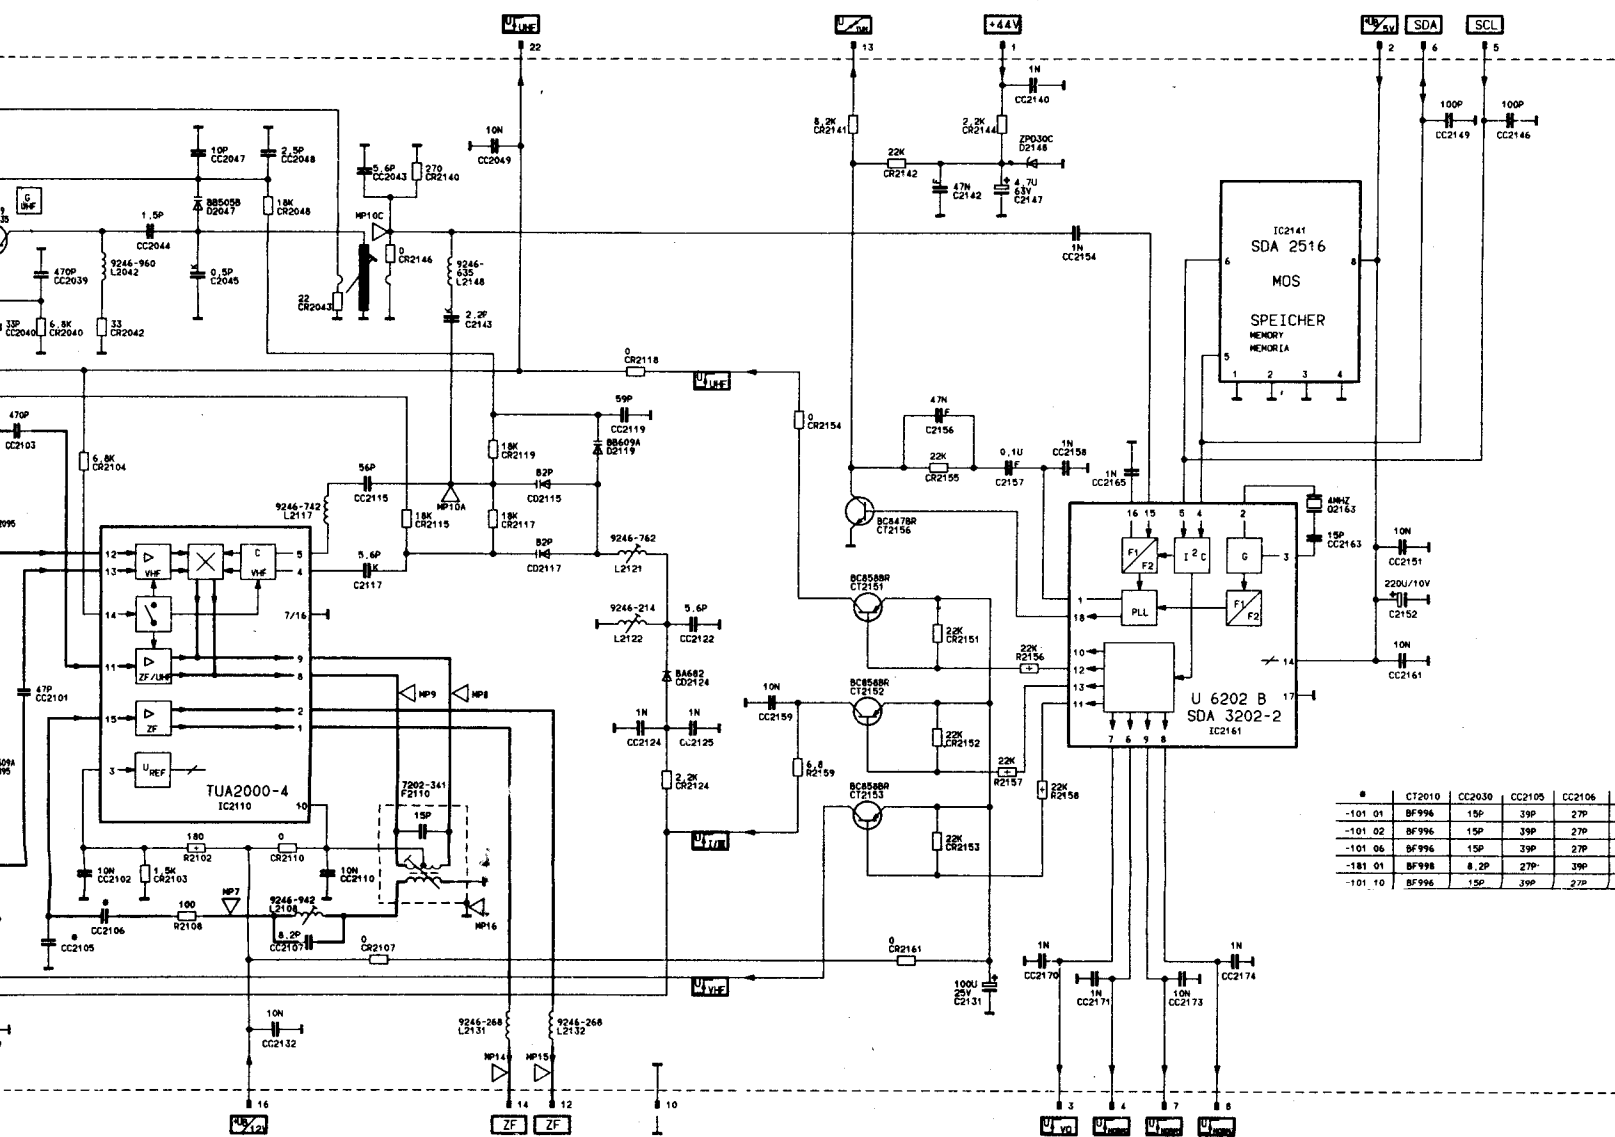

KABEL-TUNER 29504-101.01
 CABLE TV TUNER
 TUNER TV CAVO
 -101.02
 -101.06
 -101.10
 -181.01

Kein Anpassungsabgleich bei Austausch der Steckkarte notwendig
 When replacing the plug-in board, no alignment is necessary
 Non è necessaria nessuna taratura di adattamento dopo la
 sostituzione di una scheda ad innesto

	CT2010	CC2030	CC2105	CC2106
-101 01	BF996	15P	39P	27P
-101 02	BF996	15P	39P	27P
-101 06	BF996	15P	39P	27P
-181 01	BF998	8.2P	27P	39P
-101 10	BF996	15P	39P	27P