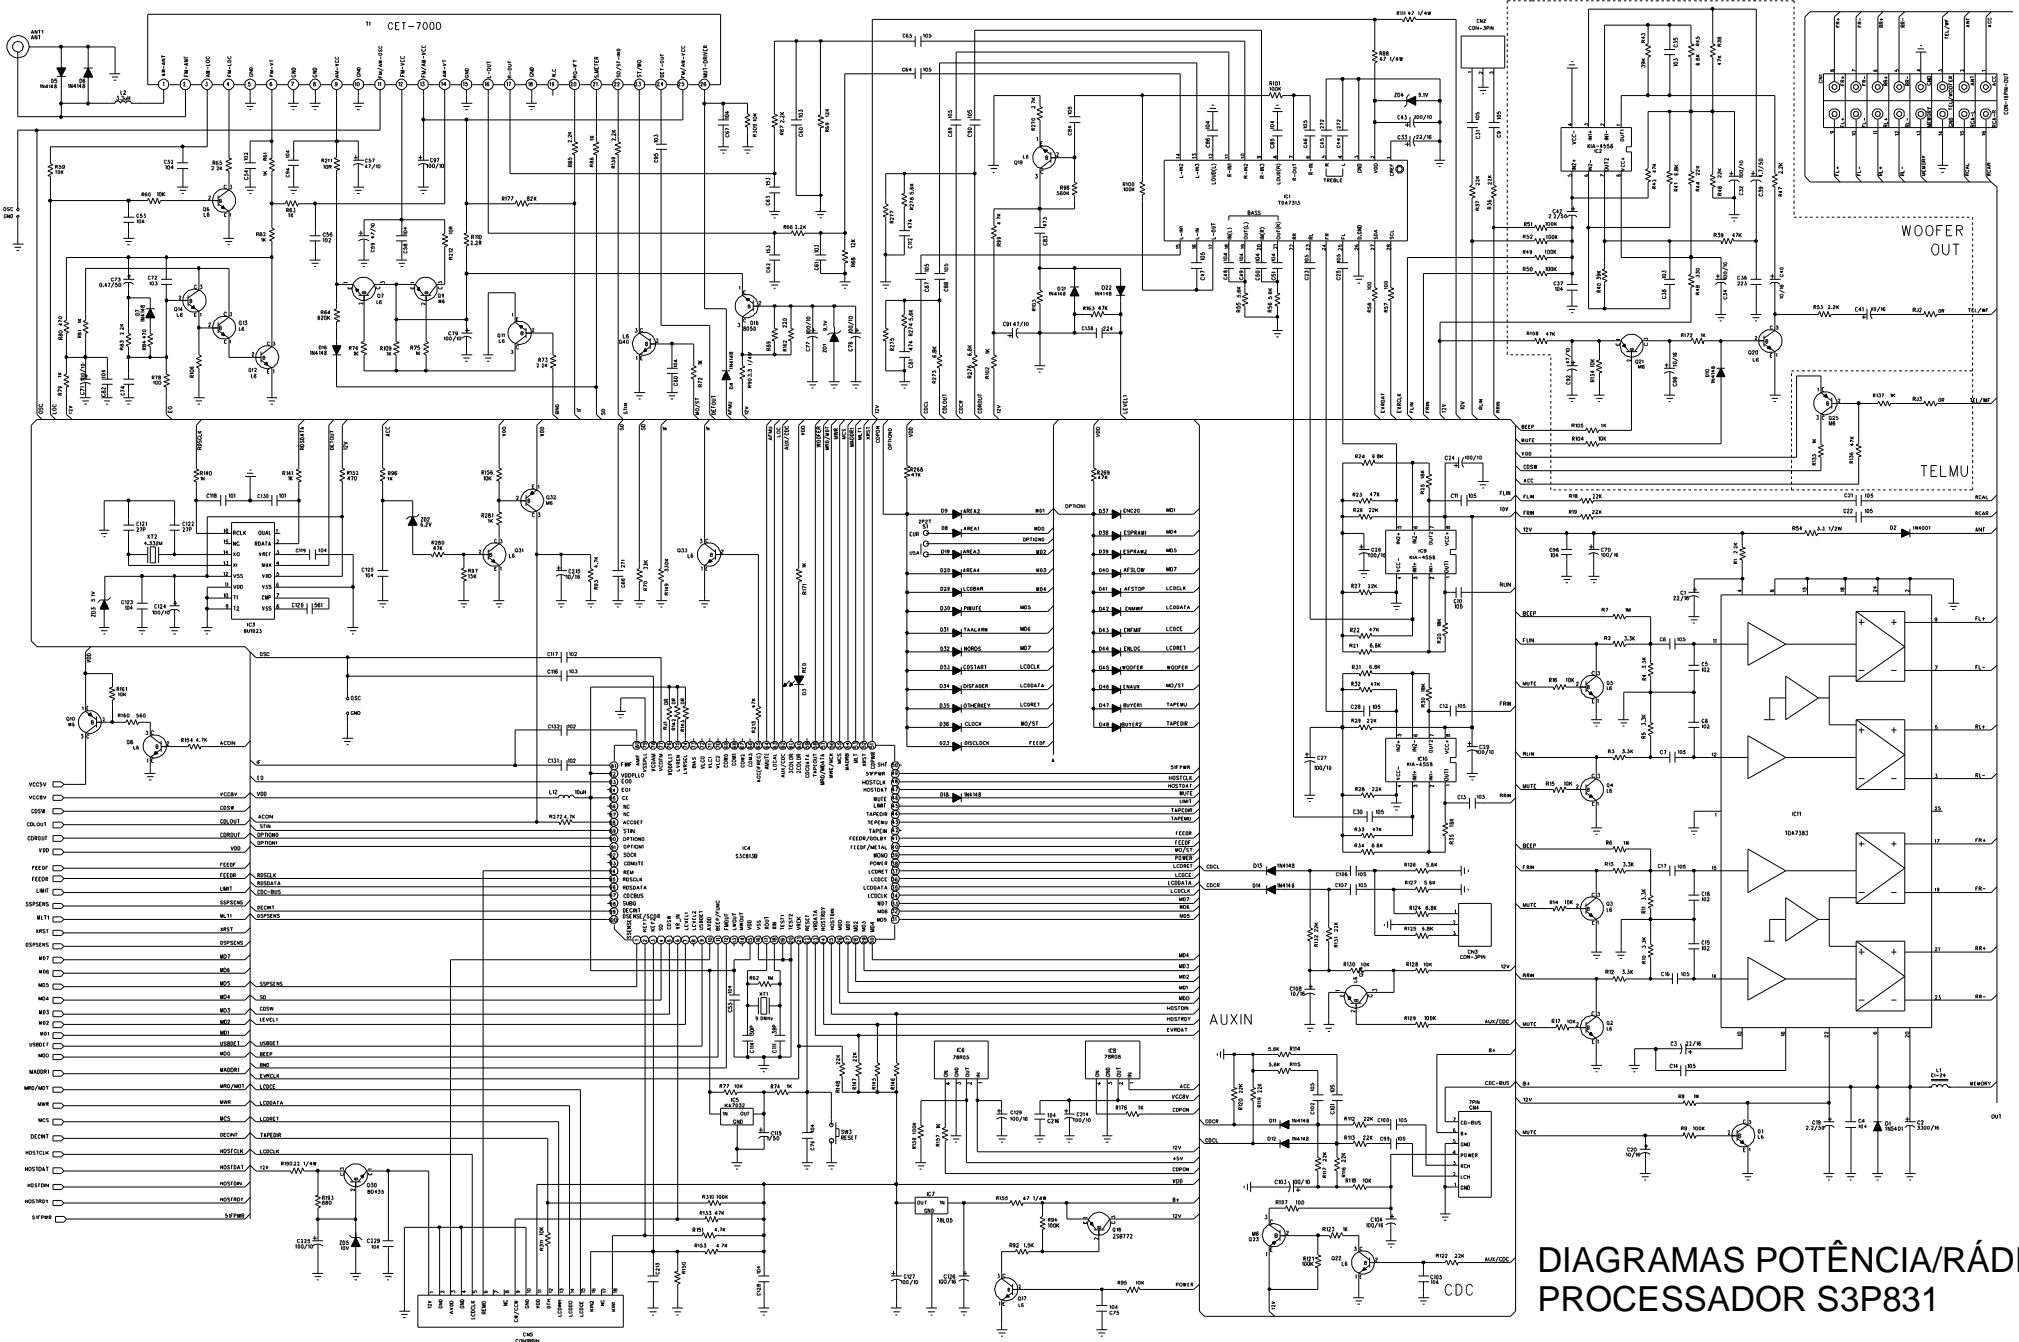

DIAGRAMAS POTÊNCIA/RÁDIO/
PROCESSADOR S3P831