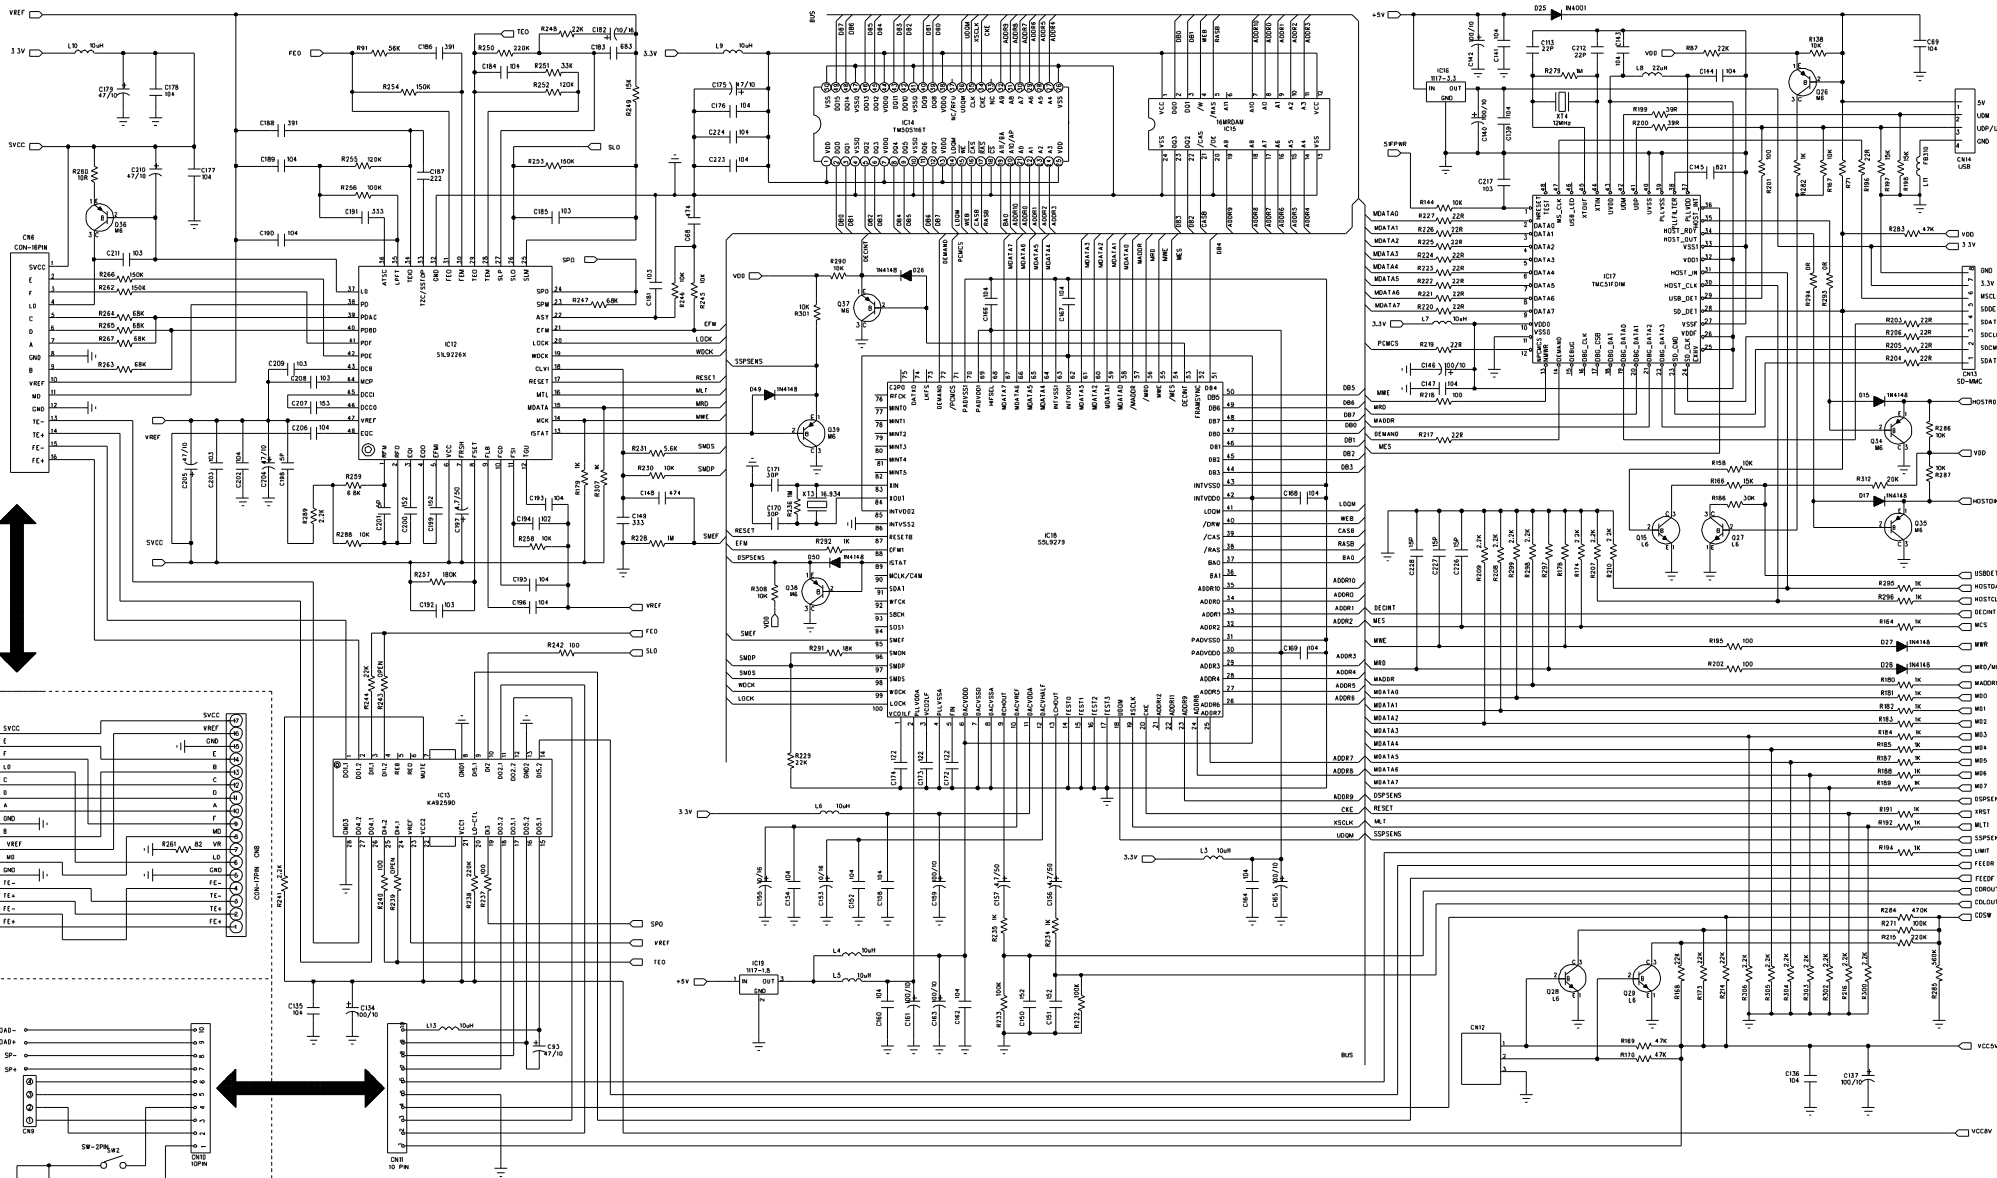

DIAGRAMAS ESTÁGIO CD PLAYER