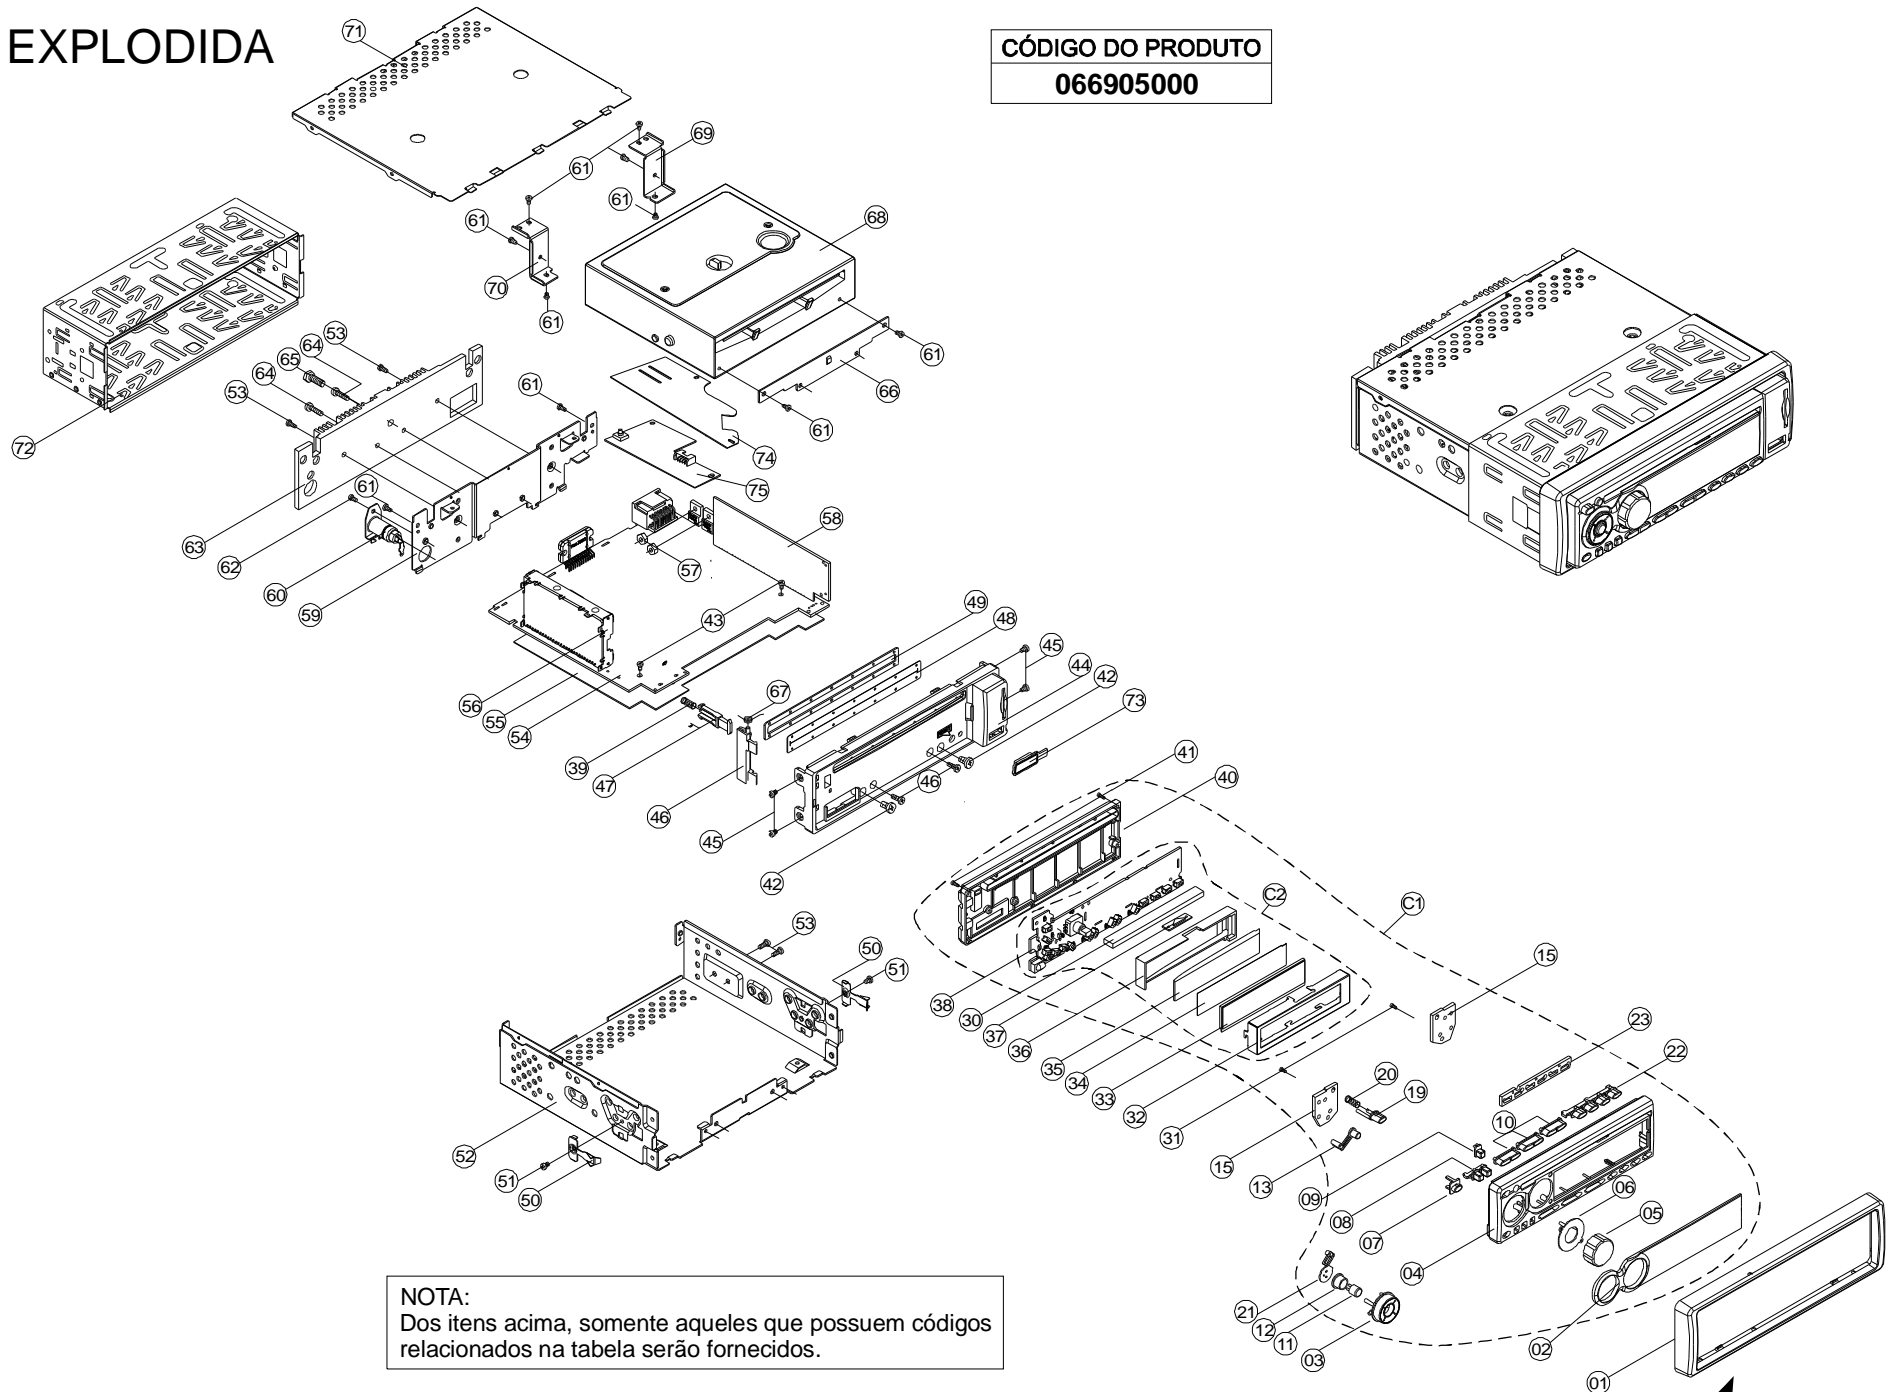

# VISTA EXPLODIDA

CÓDIGO DO PRODUTO

066905000

NOTA:  
Dos itens acima, somente aqueles que possuem códigos relacionados na tabela serão fornecidos.

New Parts

Agosto/2006

**AUTO-RÁDIO BAW-USB**

Página 2/5

## ITENS DA VISTA EXPLODIDA

<b>Código</b>	<b>Descrição peça</b>	<b>Nº</b>
705010	MOLDURA FRONT BAWUSB	1
705093	GAB FRONT BAWUSB	44
705095	GAB INF/LAT BAWUSB	52
705008	PCI PRINC CU5010 BAWUSB	54
705015	PCI RADIO BAWUSB	56
705102	PCI M-CARD CU5010-U2 BAWUSB	58
705094	GAB TRAS BAWUSB	59
705011	DISSIPADOR BAWUSB	63
702192	MEC CDP COMPL BAWUSB	68
705096	GAB SUP BAWUSB	71
702260	SUORTE EXTERNO RADIO	72
705092	TAMPA BORRACHA BAWUSB	73
705009	PCI CONECTORES FLAT CDP BAWUSB	74
705098	PCI SENSOR/CHAVE LEAF BAWUSB	75
705012	PAINEL FRONT DESTAC COMPL BAWUSB	C1
705090	PCI DISPLAY CU5070 BAWUSB	C2