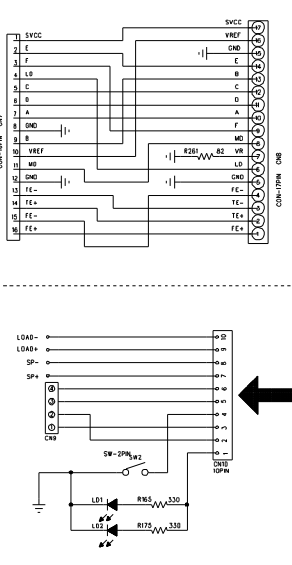

## ITENS DA VISTA EXPLODIDA

<b>Código</b>	<b>Descrição peça</b>	<b>Nº</b>
705010	MOLDURA FRONT BAWUSB	1
705093	GAB FRONT BAWUSB	44
705095	GAB INF/LAT BAWUSB	52
705008	PCI PRINC CU5010 BAWUSB	54
705015	PCI RADIO BAWUSB	56
705102	PCI M-CARD CU5010-U2 BAWUSB	58
705094	GAB TRAS BAWUSB	59
705011	DISSIPADOR BAWUSB	63
702192	MEC CDP COMPL BAWUSB	68
705096	GAB SUP BAWUSB	71
702260	SUORTE EXTERNO RADIO	72
705092	TAMPA BORRACHA BAWUSB	73
705009	PCI CONECTORES FLAT CDP BAWUSB	74
705098	PCI SENSOR/CHAVE LEAF BAWUSB	75
705012	PAINEL FRONT DESTAC COMPL BAWUSB	C1
705090	PCI DISPLAY CU5070 BAWUSB	C2

## DEMAIS ITENS FORNECIDOS

<b>Código</b>	<b>Descrição peça</b>	<b>Nº</b>
<b>PCI PRINCIPAL</b>		
705014	CIRC. INT. TDA7388/7384	IC11
702203	CIRC. INT. 9226X01	IC12
704489	CIRC. INT. IP4001	IC13
704618	CIRC. INT. MEM HY51V17404A/GM71V17403CJ6	IC15
705101	CIRC. INT. TMC51FG/KP428F	IC17
705100	CIRC. INT. S5L8310X	IC18
704051	CIRC. INT. S3P831 BXZZ	IC4
702198	CIRC. INT. KIA7032AP	IC5
702716	CIRC. INT. KA78R05	IC6
702254	CIRC. INT. CJ78L05	IC7
700466	CIRC. INT. KIA78R08	IC8
704478	CIRC. INT. CO4558	IC9,10
700105	TRANSISTOR C8050	Q16
700102	TRANSISTOR B772	Q18
702235	TRANSISTOR BD435	Q30
<b>PCI DISPLAY</b>		
702258	CIRC. INT. PT6523	IC22
705091	ENCODER BAWUSB	VOL1
<b>PCI RADIO</b>		
705103	CIRC. INT. LA1787	IC1
<b>ACESSORIOS</b>		
702223	UNID OTICA BAW50/100/160/USB	///
705097	CABO FLAT 17VIAS 9,5CM x 1,0/1,3CM UNID OTICA	///
705099	CABO FLAT 16VIAS 9CMx1,7CM SOLDAV	///
705013	PLUGUE+CABO CONEXAO BAWUSB	///
705016	CONTROLE REMOTO BAWUSB	///
704968	MANUAL USUARIO BAWUSB	///
705017	EMBALAGEM BAWUSB	///

**NOTA:**

Dos itens da página anterior, somente aqueles que tiverem códigos relacionados na tabela serão fornecidos.

DIAGRAMAS POTÊNCIA/RÁDIO/  
PROCESSADOR S3P831

DIAGRAMAS ESTÁGIO CD PLAYER