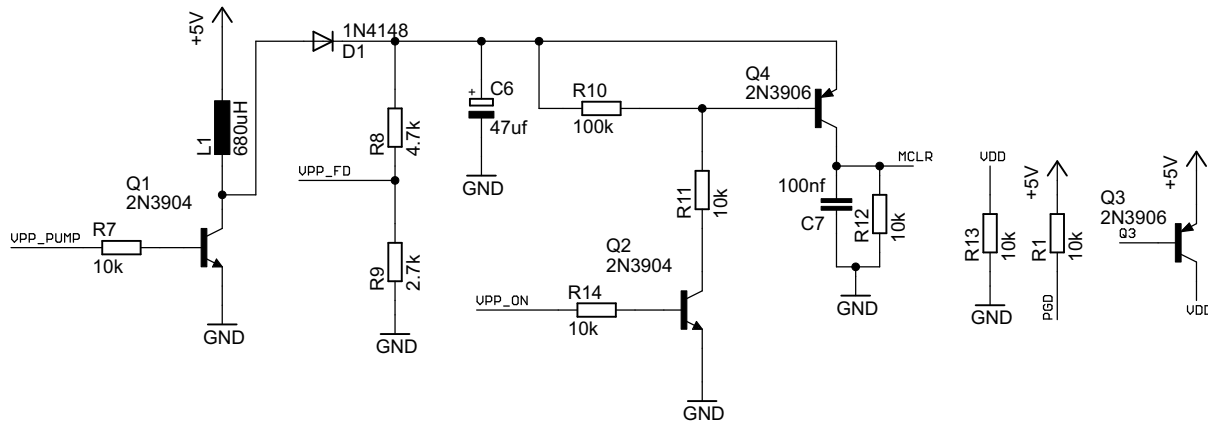

INDICADORES

CRISTAL

JUMPERS

USB

ZIF_SOCKET

VOLTAJE DE PROGRAMACION

TITLE: pickit2_clone

Document Number: