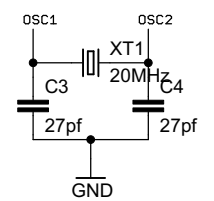

INDICADORES

CRISTAL

JUMPERS

USB

ZIF_SOCKET

VOLTAJE DE PROGRAMACION

TITLE: pickit2_clone

Document Number: