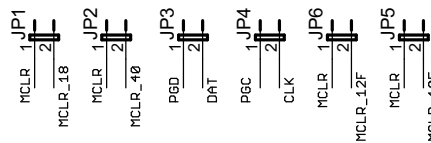

INDICADORES

CRISTAL

JUMPERS

USB

ZIF_SOCKET

VOLTAJE DE PROGRAMACION

TITLE: pickit2_clone

Document Number: