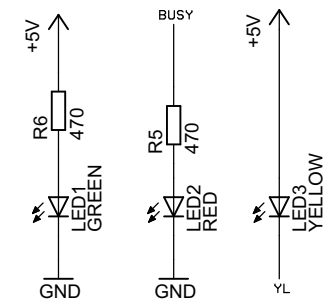

INDICADORES

CRISTAL

JUMPERS

USB

ZIF_SOCKET

VOLTAJE DE PROGRAMACION

TITLE: pickit2_clone

Document Number: