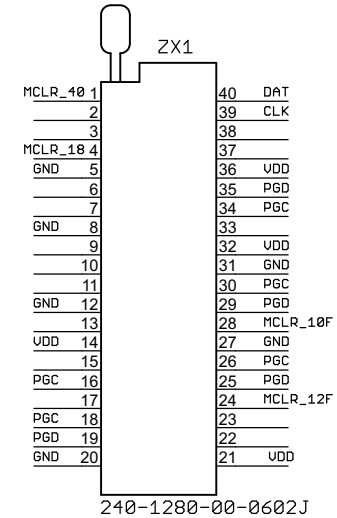

INDICADORES

CRISTAL

JUMPERS

USB

ZIF_SOCKET

VOLTAJE DE PROGRAMACION

TITLE: pickit2_clone

Document Number: