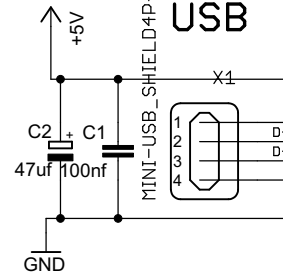

INDICADORES

CRISTAL

JUMPERS

USB

ZIF_SOCKET

VOLTAJE DE PROGRAMACION

TITLE: pickit2_clone

Document Number: