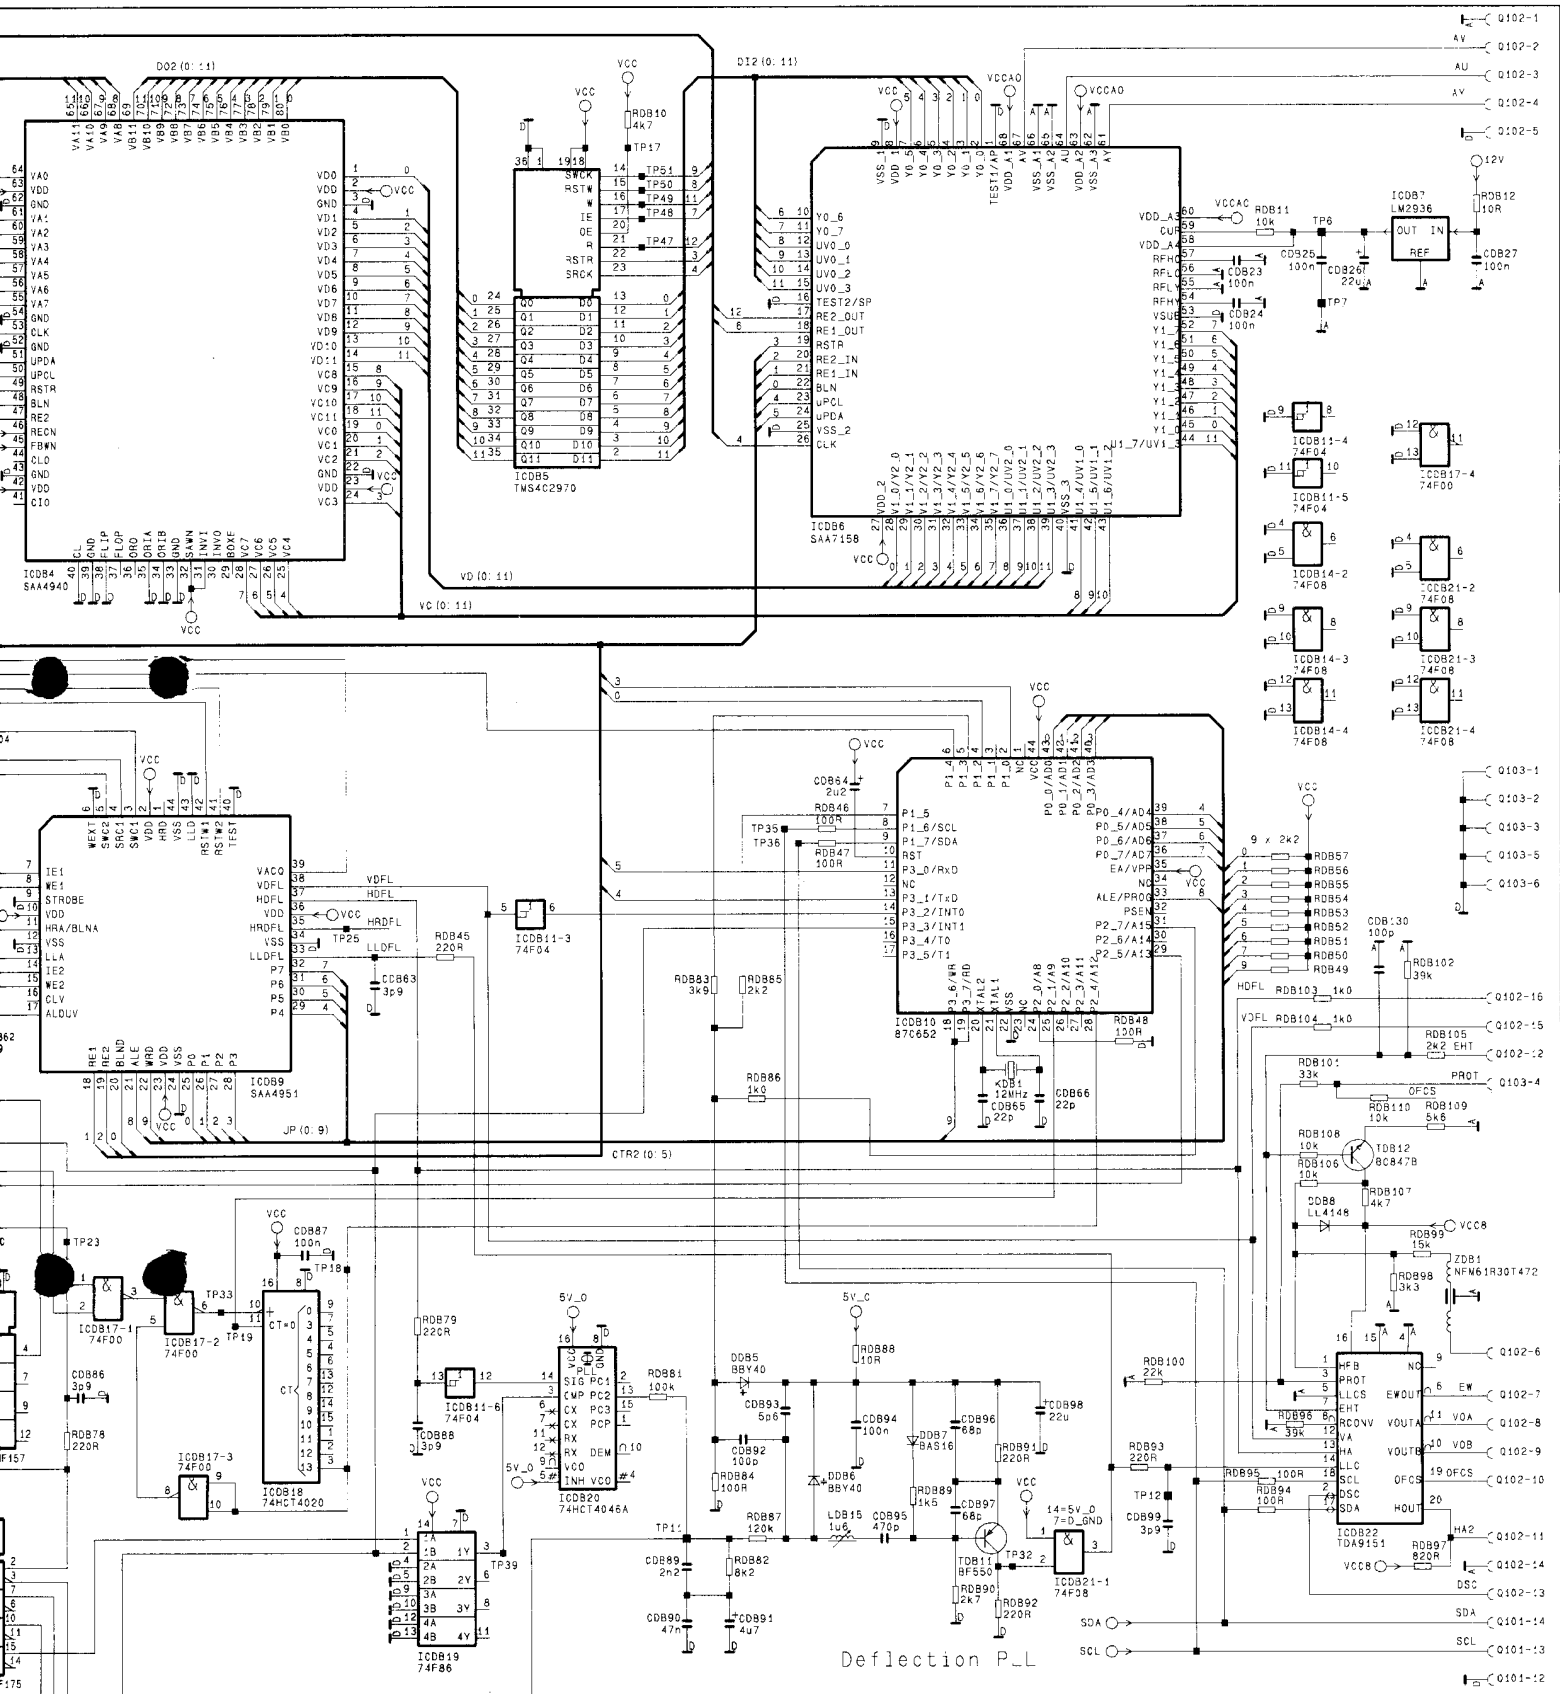

RTV servis Horvat FEATURE BOX
Kešinci, 31402 Semeljci DB600

Tel : 031-856-637
Tel / fax : 031-856-139

Mob. 098-788-319

www.rtv-horvat-dj.hr
rtv-servis-horvat@os.tel.hr

6611 73 81