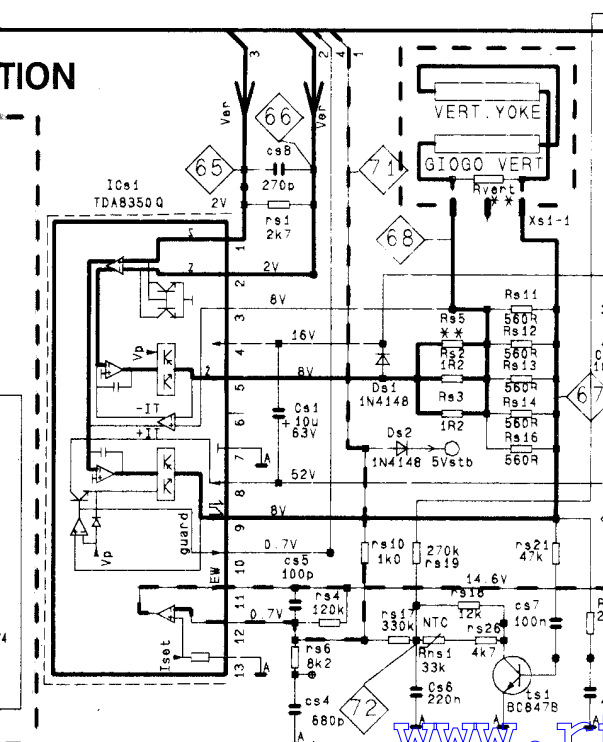

SCART2

MAIN BOARD

SCART1

POWER SUPPLY

RD

SCART1

D VIDEO BLOCK

D VIDEO BLOCK

T RGB PROCESSOR BLOCK

S VERT. DEFLECTION

GB PROCESSOR BLOCK

HH600

SW 140V SWITCH BLOCK

Tube x Comp	28" EDN	29" EEH	29" EES
Ck24	11n	13n	13n
Ck25	1n	-	-
Ck26	33n	15n	15n
Ck27	560n	390n	390n
Ck36	330n	-	-
Ck38	4u7	-	-
Rk49	5k6	-	-
Rk55	1R8	1R8	1R5
Rk5	1R21	1R5	1R5
Rvert	220R	680R	680R
Pk1	Yes	Yes	No
Pk2	No	No	Yes
F0600	No	No	Yes
Dk9	1N4937	-	-