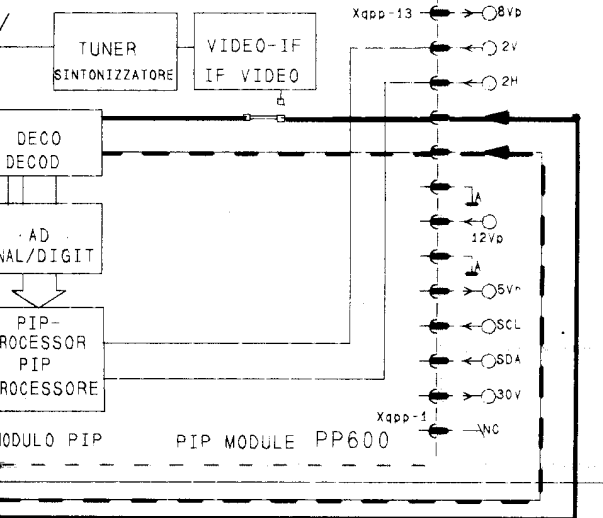

T RGB PROCESSOR BLOCK

S VERT. DEFLECTION

GB PROCESSOR BLOCK

HH600

SW 140V SWITCH BLOCK

Tube x Comp	28" EDN	29" EEH	29" EES
Ck24	11n	13n	13n
Ck25	1n	-	-
Ck26	33n	15n	15n
Ck27	560n	390n	390n
Ck36	330n	-	-
Ck38	4u7	-	-
Rk49	5k6	-	-
Rk55	1R8	1R8	1R5
Rk5	1R21	1R5	1R5
Rvert	220R	680R	680R
Pk1	Yes	Yes	No
Pk2	No	No	Yes
F0600	No	No	Yes
Dk9	1N4937	-	-