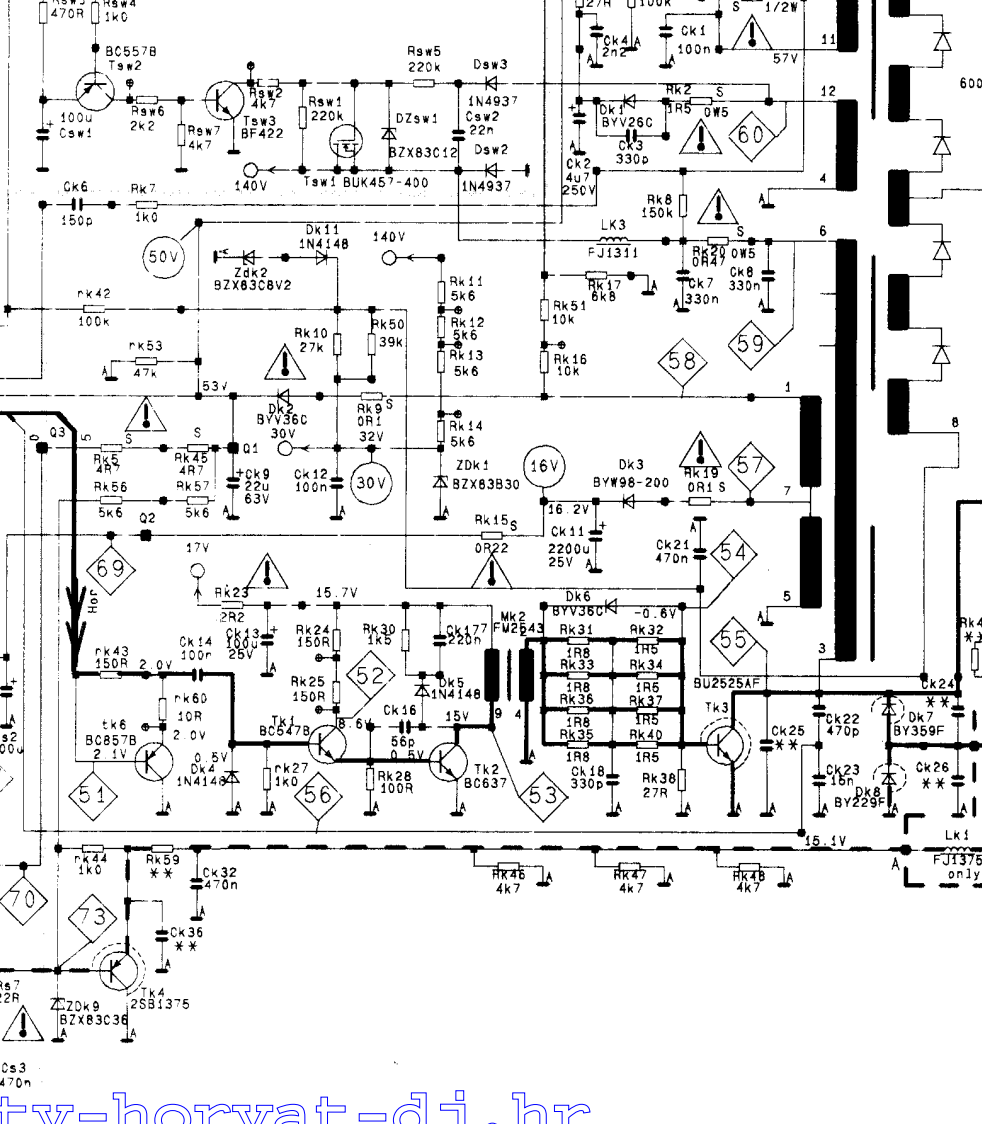

T RGB PROCESSOR BLOCK

S VERT. DEFLECTION

GB PROCESSOR BLOCK

HH600

SW 140V SWITCH BLOCK

Tube x Comp	28" EDN	29" EEH	29" EES
Ck24	11n	13n	13n
Ck25	1n	-	-
Ck26	33n	15n	15n
Ck27	560n	390n	390n
Ck36	330n	-	-
Ck38	4u7	-	-
Rk49	5k6	-	-
Rk55	1R8	1R8	1R5
Rk5	1R21	1R5	1R5
Rvert	220R	680R	680R
Pk1	Yes	Yes	No
Pk2	No	No	Yes
F0600	No	No	Yes
Dk9	1N4937	-	-