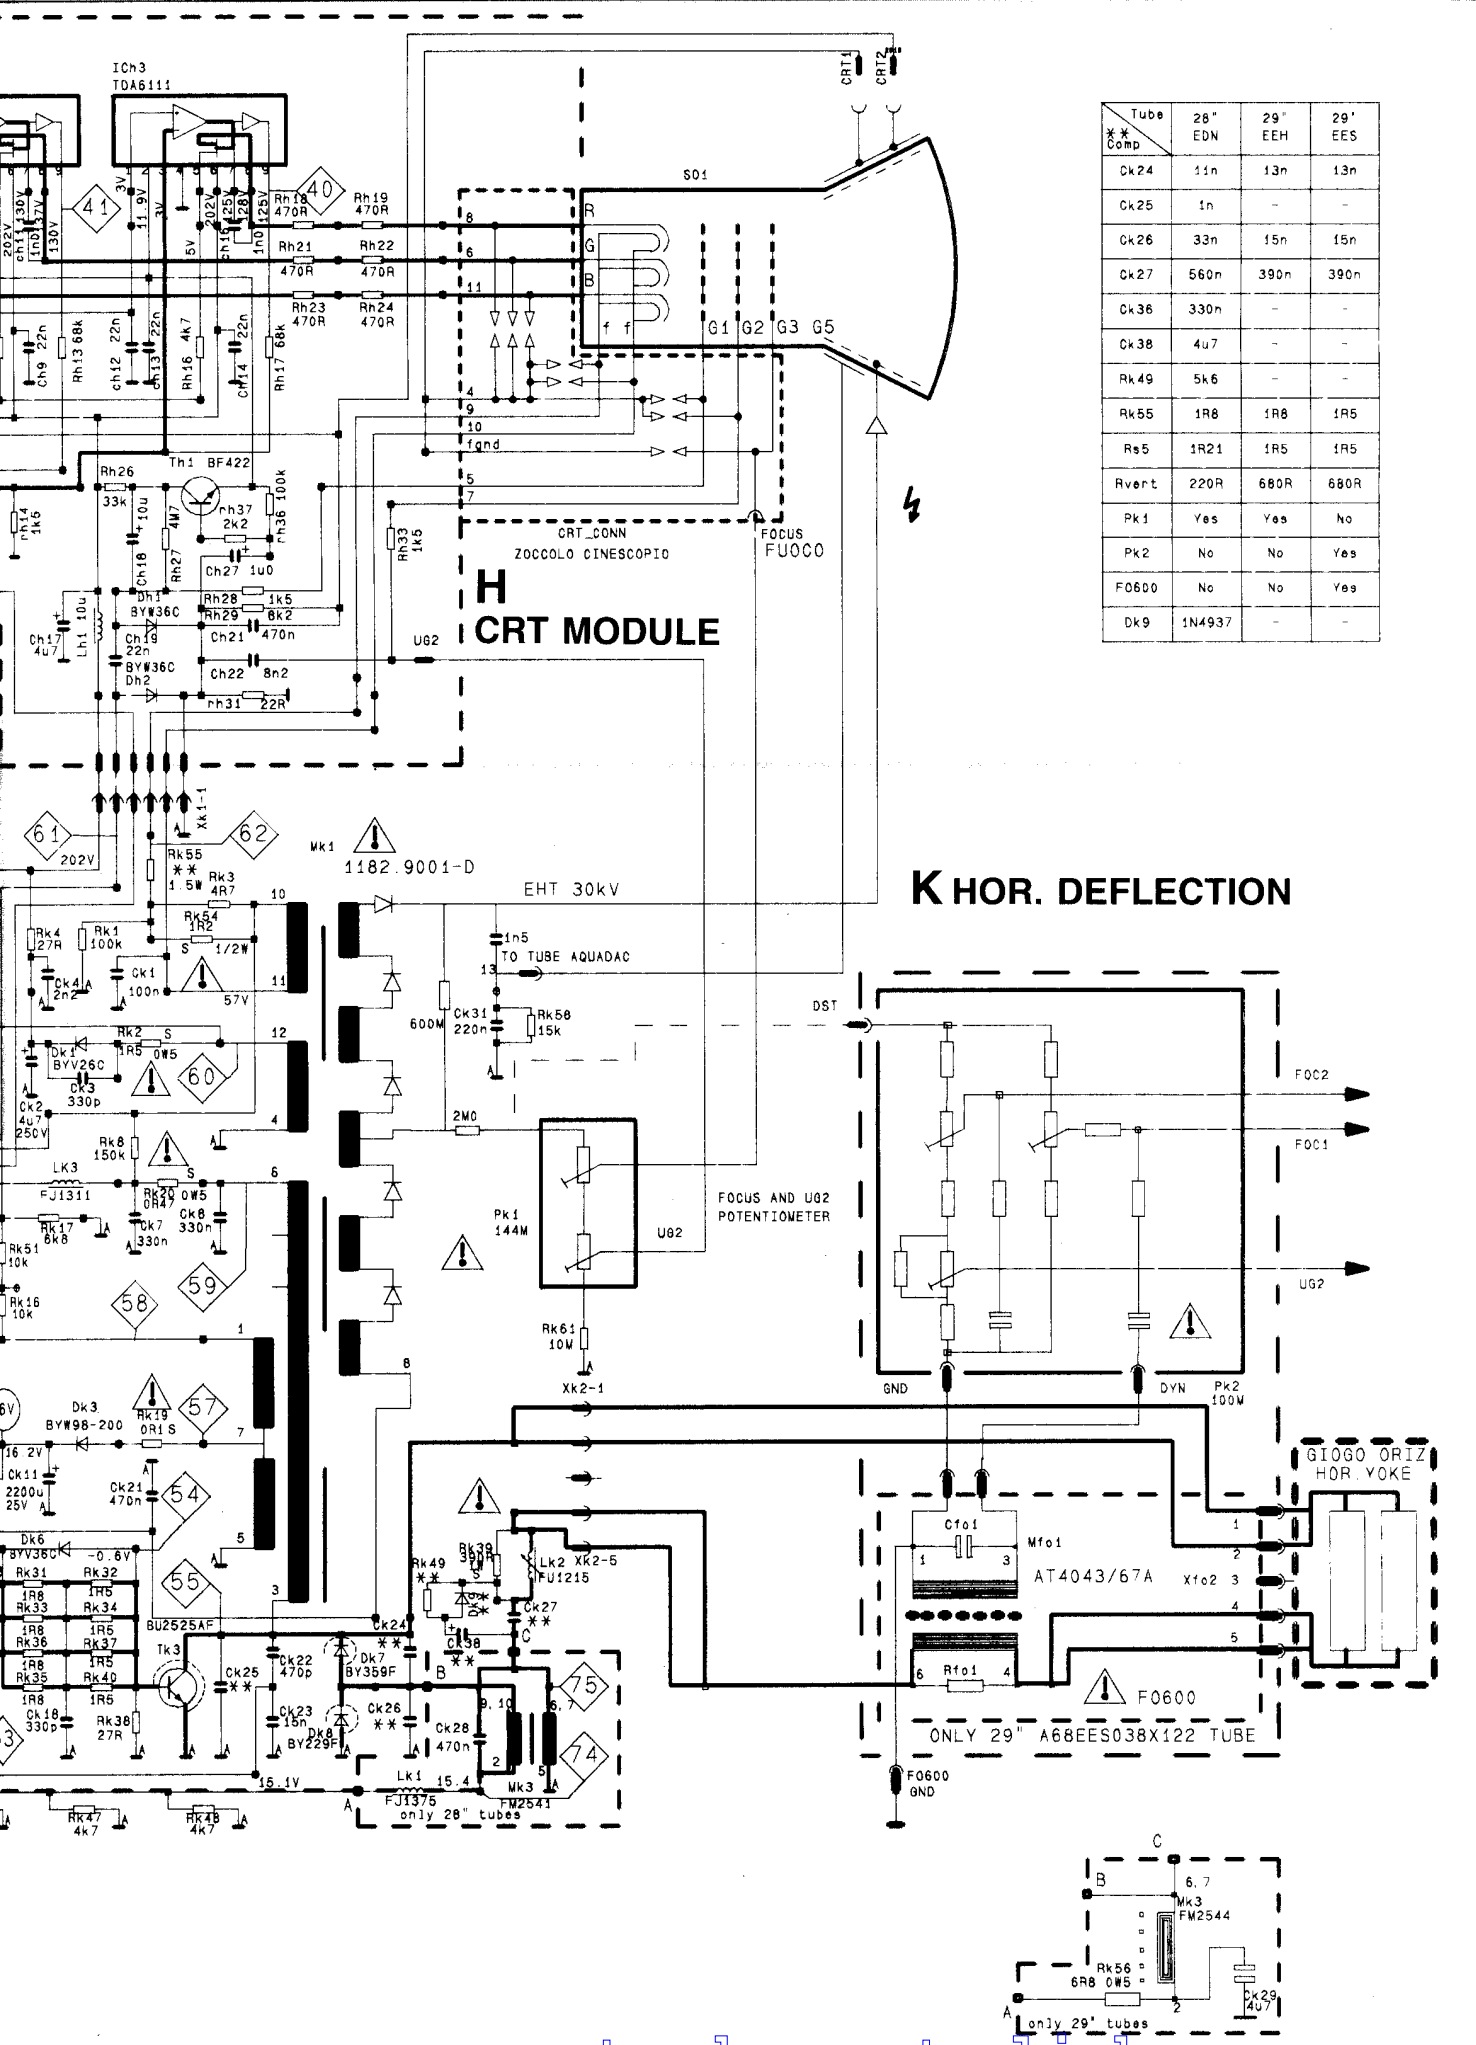

T RGB PROCESSOR BLOCK

S VERT. DEFLECTION

GB PROCESSOR BLOCK

HH600

SW 140V SWITCH BLOCK

Tube x Comp	28" EDN	29" EEH	29" EES
Ck24	11n	13n	13n
Ck25	1n	-	-
Ck26	33n	15n	15n
Ck27	560n	390n	390n
Ck36	330n	-	-
Ck38	4u7	-	-
Rk49	5k6	-	-
Rk55	1R8	1R8	1R5
Rk5	1R21	1R5	1R5
Rvert	220R	680R	680R
Pk1	Yes	Yes	No
Pk2	No	No	Yes
F0600	No	No	Yes
Dk9	1N4937	-	-