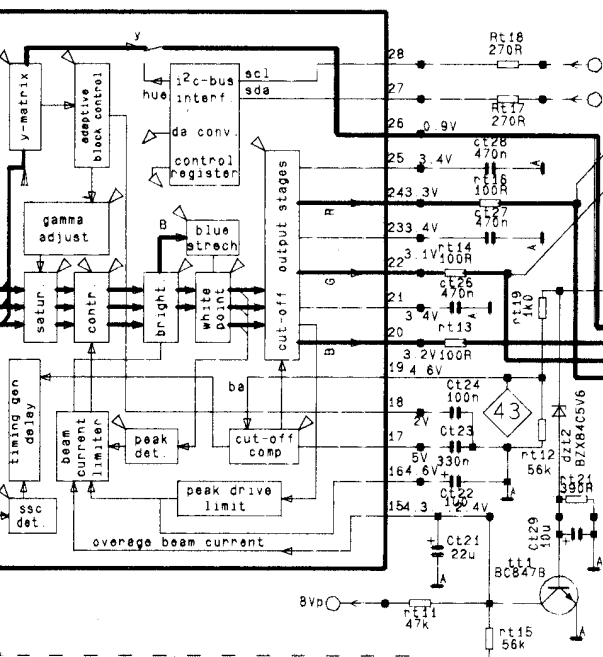

T RGB PROCESSOR BLOCK

S VERT. DEFLECTION

GB PROCESSOR BLOCK

HH600

SW 140V SWITCH BLOCK

Tube x Comp	28" EDN	29" EEH	29" EES
Ck24	11n	13n	13n
Ck25	1n	-	-
Ck26	33n	15n	15n
Ck27	560n	390n	390n
Ck36	330n	-	-
Ck38	4u7	-	-
Rk49	5k6	-	-
Rk55	1R8	1R8	1R5
Rk5	1R21	1R5	1R5
Rvert	220R	680R	680R
Pk1	Yes	Yes	No
Pk2	No	No	Yes
F0600	No	No	Yes
Dk9	1N4937	-	-