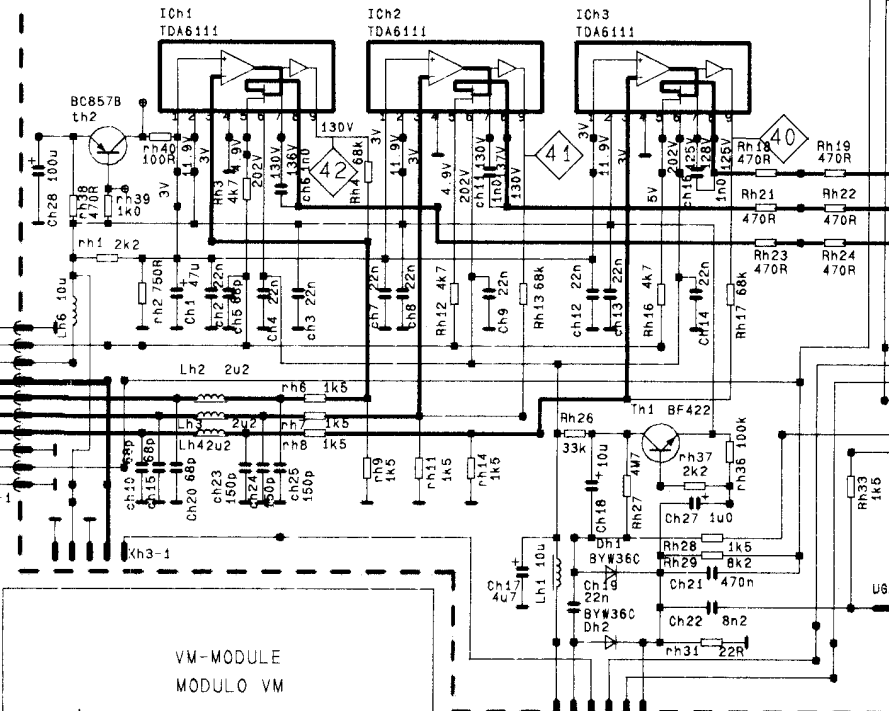

T RGB PROCESSOR BLOCK

S VERT. DEFLECTION

GB PROCESSOR BLOCK

HH600

SW 140V SWITCH BLOCK

Tube x Comp	28" EDN	29" EEH	29" EES
Ck24	11n	13n	13n
Ck25	1n	-	-
Ck26	33n	15n	15n
Ck27	560n	390n	390n
Ck36	330n	-	-
Ck38	4u7	-	-
Rk49	5k6	-	-
Rk55	1R8	1R8	1R5
Rk5	1R21	1R5	1R5
Rvert	220R	680R	680R
Pk1	Yes	Yes	No
Pk2	No	No	Yes
F0600	No	No	Yes
Dk9	1N4937	-	-