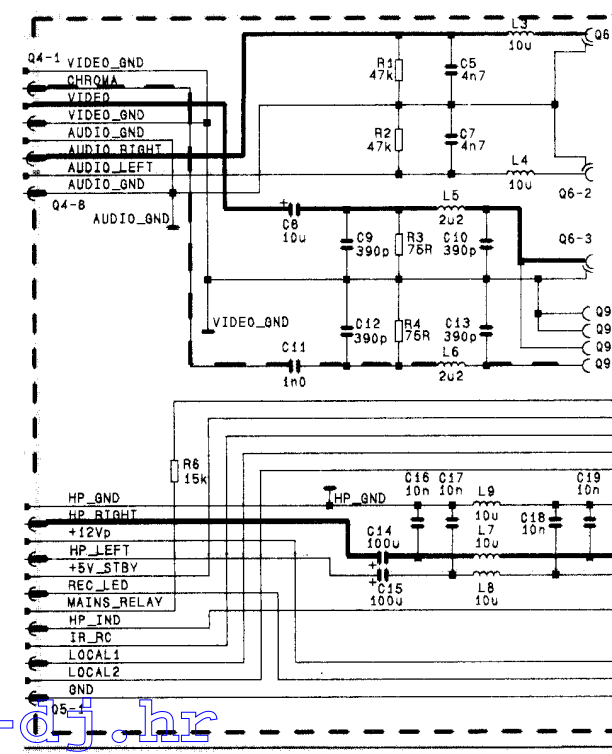

SCART2

MAIN BOARD

SCART1

POWER SUPPLY

RD

SCART1

D VIDEO BLOCK

D VIDEO BLOCK

T RGB PROCESSOR BLOCK

S VERT. DEFLECTION

GB PROCESSOR BLOCK

HH600

SW 140V SWITCH BLOCK

Tube x Comp	28" EDN	29" EEH	29" EES
Ck24	11n	13n	13n
Ck25	1n	-	-
Ck26	33n	15n	15n
Ck27	560n	390n	390n
Ck36	330n	-	-
Ck38	4u7	-	-
Rk49	5k6	-	-
Rk55	1R8	1R8	1R5
Rk5	1R21	1R5	1R5
Rvert	220R	680R	680R
Pk1	Yes	Yes	No
Pk2	No	No	Yes
F0600	No	No	Yes
Dk9	1N4937	-	-