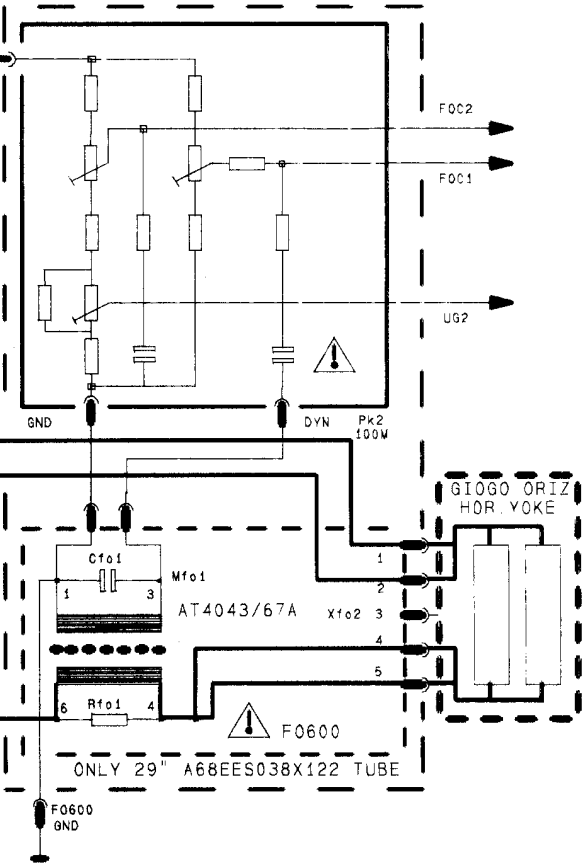

Tube x Comp	28" EDN	29" EEH	29" EES
Ck24	11n	13n	13n
Ck25	1n	-	-
Ck26	33n	15n	15n
Ck27	560n	390n	390n
Ck36	330n	-	-
Ck38	4u7	-	-
Rk49	5k6	-	-
Rk55	1R8	1R8	1R5
Rk5	1R21	1R5	1R5
Rvert	220R	680R	680R
Pk1	Yes	Yes	No
Pk2	No	No	Yes
F0600	No	No	Yes
Dk9	1N4937	-	-

K HOR. DEFLECTION