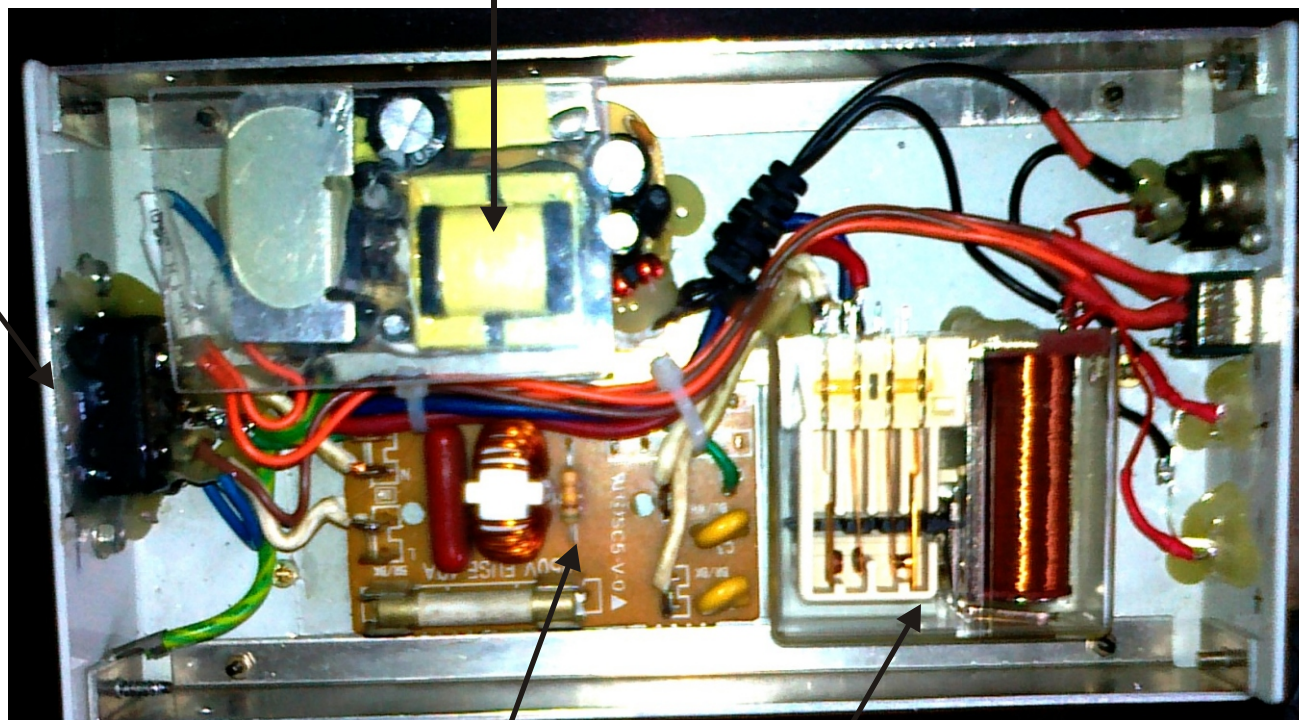

**24V kapcs. Táp.**

**Kapcs. Pedál csati.**

**PC táp csati**

**Ventillátor  
kapcsoló**

**24V LED (zöld)**

**Trafó LED (piros)**

**Eredeti zavarcsűrő**

**Trafó kapcsoló relé**