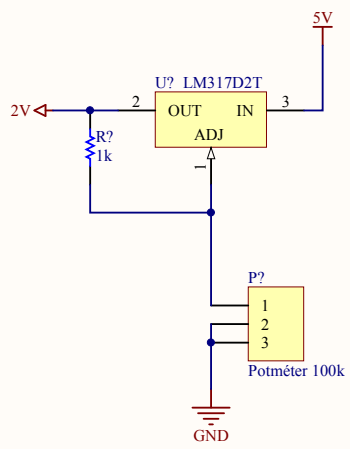

# Ütemre forgó léptetőmotor vezérlő

Title		
Size A4	Number	Revision
Date: 2013.06.10.	Sheet of	
File: C:\Users\...\Led Disco light msp--(2).SchDoc		