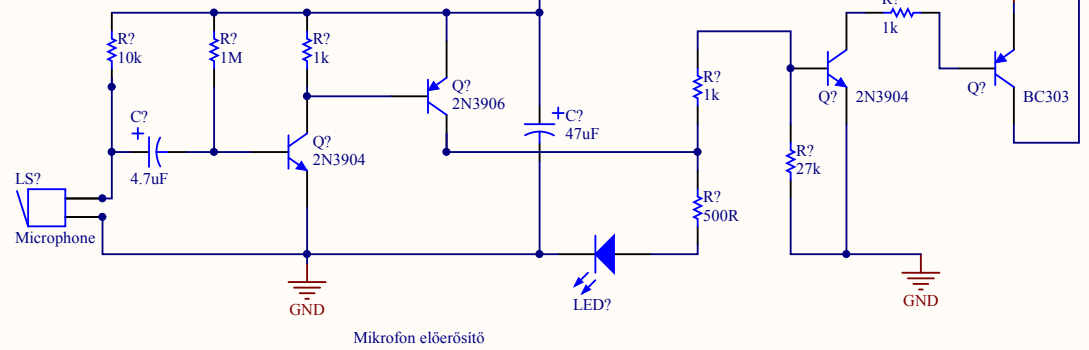

# Ütemre forgó léptetőmotor vezérlő

Title		
Size A4	Number	Revision
Date: 2013.06.10.	Sheet of	
File: C:\Users\...\Led Disco light msp--(2).SchDoc		