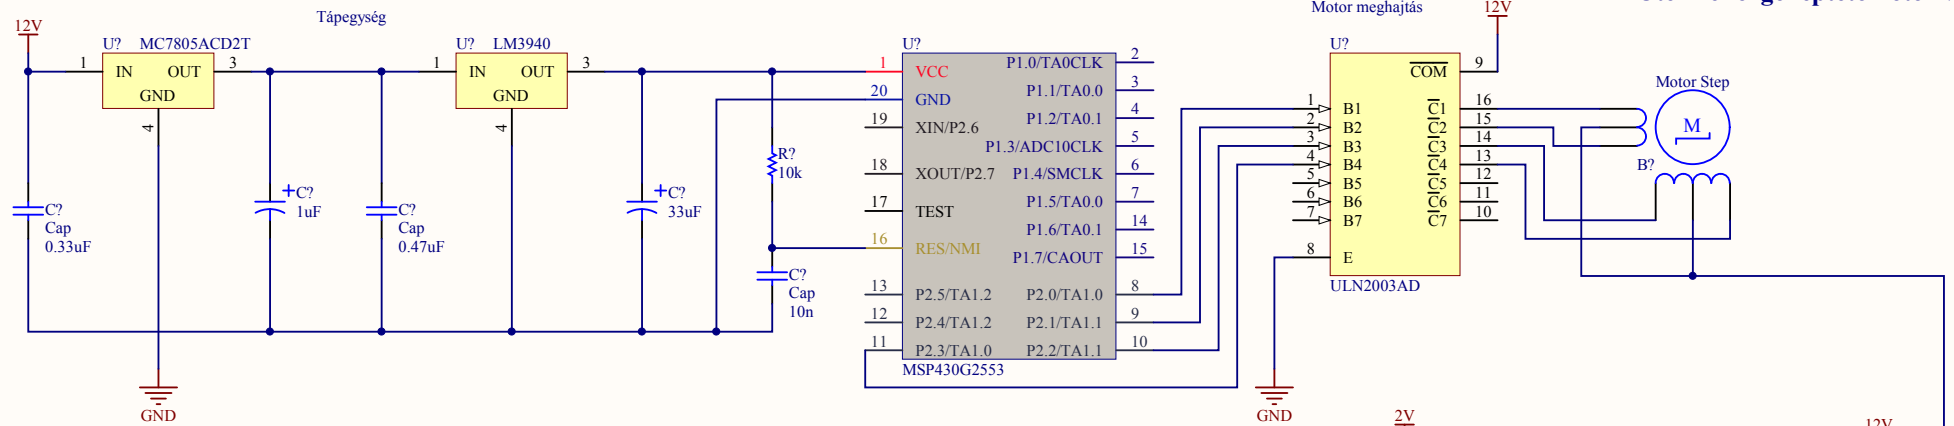

# Ütemre forgó léptetőmotor vezérlő

Title		
Size A4	Number	Revision
Date: 2013.06.10.	Sheet of	
File: C:\Users\...\Led Disco light msp--(2).SchDoc		