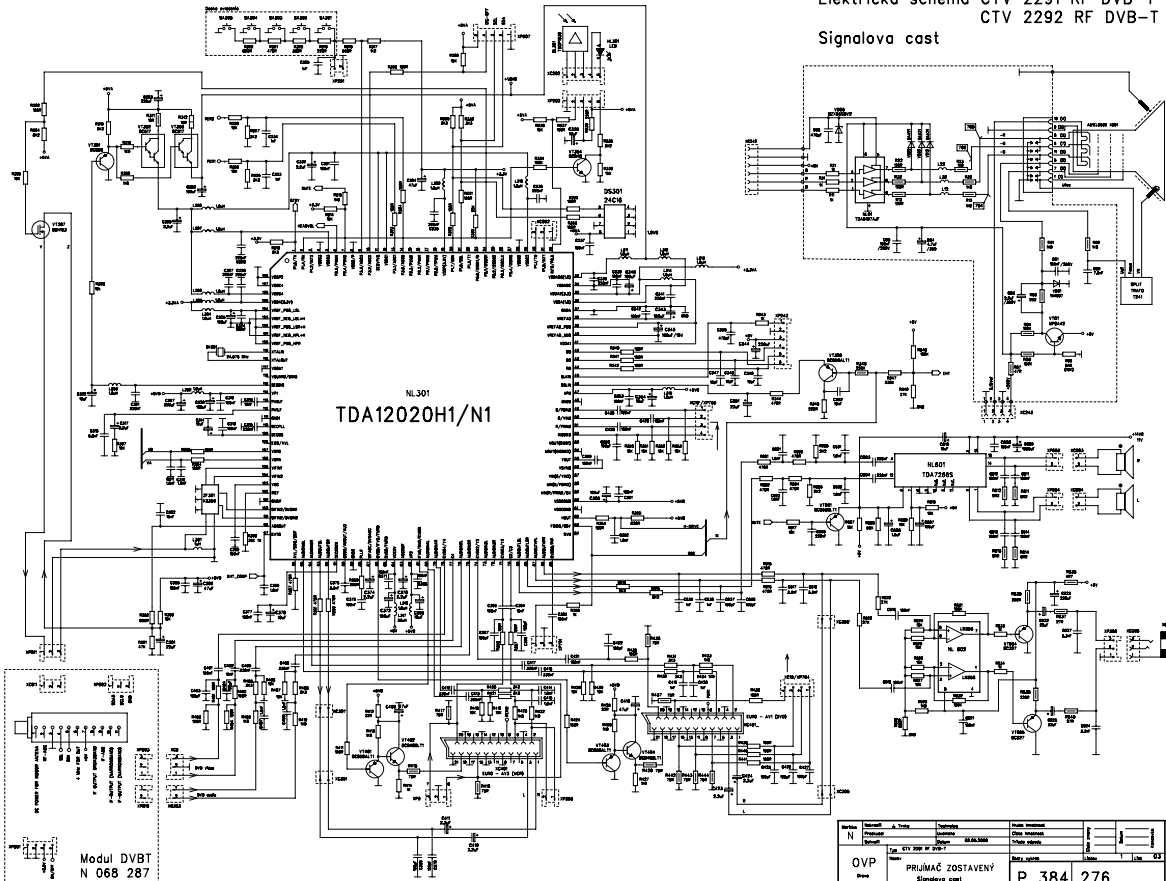

Signalova cast

Modul DVBT
N 068 287