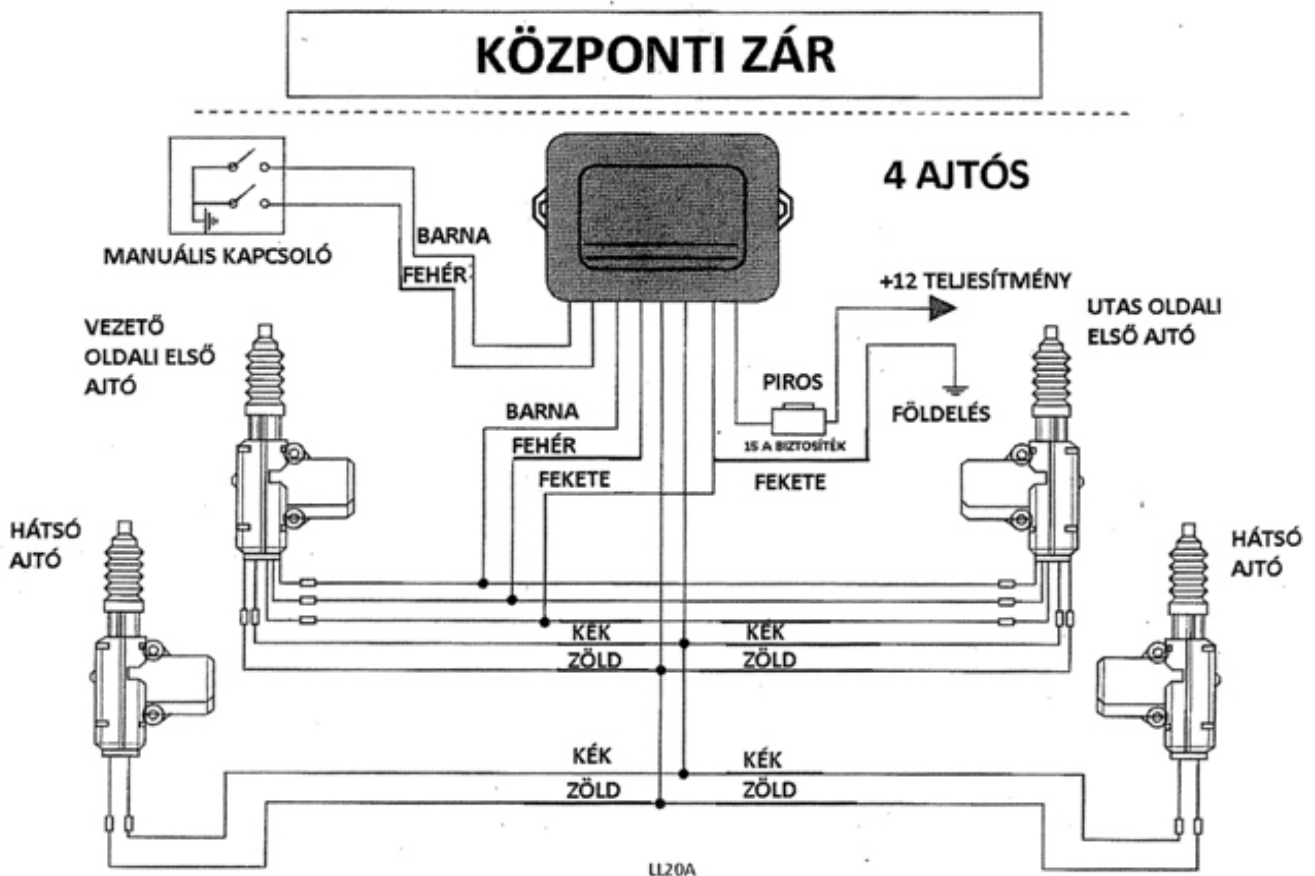

## SPY LL202A Távirányítós központizár készlet

Jellemzők:

- Távirányítású ajtónyitás és zárás.
- Négy ajtóhoz, 2 darab két vezetékes és 2 darab öt vezetékes motorral.
- Dupla relés konstrukció.
- Beépített rádiós vevő.
- 2 db távkapcsoló.
- Egyszerű és könnyű beszerelhetőség.
- Bekötéshez szükséges kábelkorbács.
- Univerzális, a legtöbb autótípushoz használható.
- Autóriasztó elektronikához illeszthető.
- Zárási idő: maximum 0,2 másodperc.
- Tápfeszültség: 12V.
- Negatív földelést igényel.
- Áramfelvétel: maximum 25mA.
- 360°-os fejforgulat
- 1 év garancia ( Szakműhelyi beszerelés esetén )