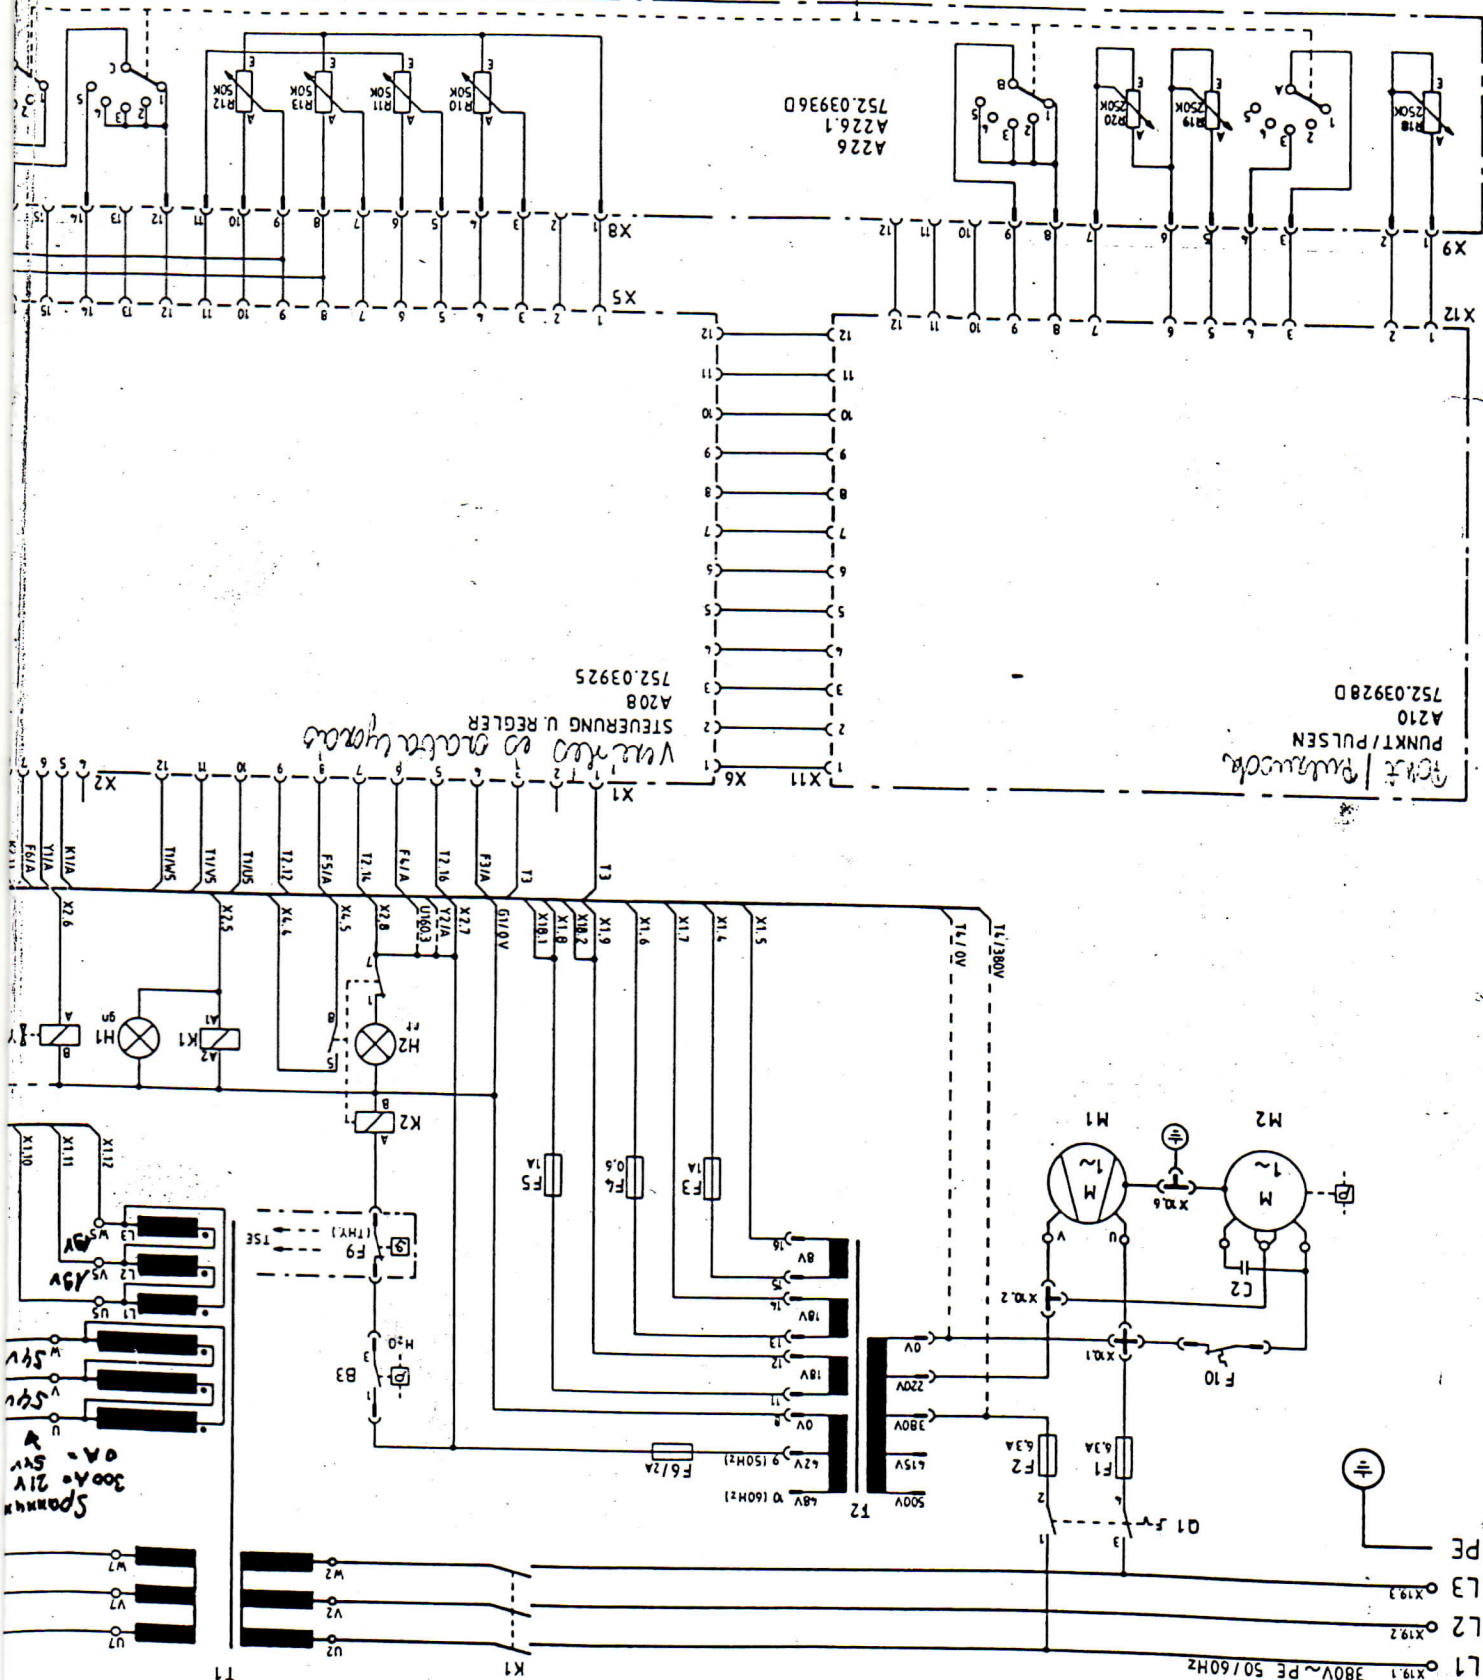

NACHRÜSTBAR

PUNKTZEIT 1 - 15sec  
PUNKTZEIT  
PUNKTEN  
PUNKTZEIT 0,2 - 2 sec  
PUNKTZEIT  
PUNKT

PULSEN  
PULSEN  
PULSEN  
PULSEN

PAUSEZEIT 0,2 - 2sec  
PAUSEZEIT  
PAUSEZEIT  
PAUSEZEIT

PULSEN  
PULSEN  
PULSEN  
PULSEN

*niederdrücken*  
ABSENKSTROM 14  
*hügel drücken*  
VERHINDERTER SCHWEISSSTROM 13  
*Startstrom*  
STARTSTROM 11  
*Regelstrom*  
SCHWEISSSTROM 12

*WIG-  
elektrode  
2. U-Takt*

A210  
PUNKT/PULSEN  
752.03928D

A208  
STEUERUNG U. REGLER  
752.03925

*Verknüpfung*  
752.03925

*Spannung  
300V - 21V*

L1 X19.1 380V~PE 50/60Hz  
L2 X19.2  
L3 X19.3  
PE