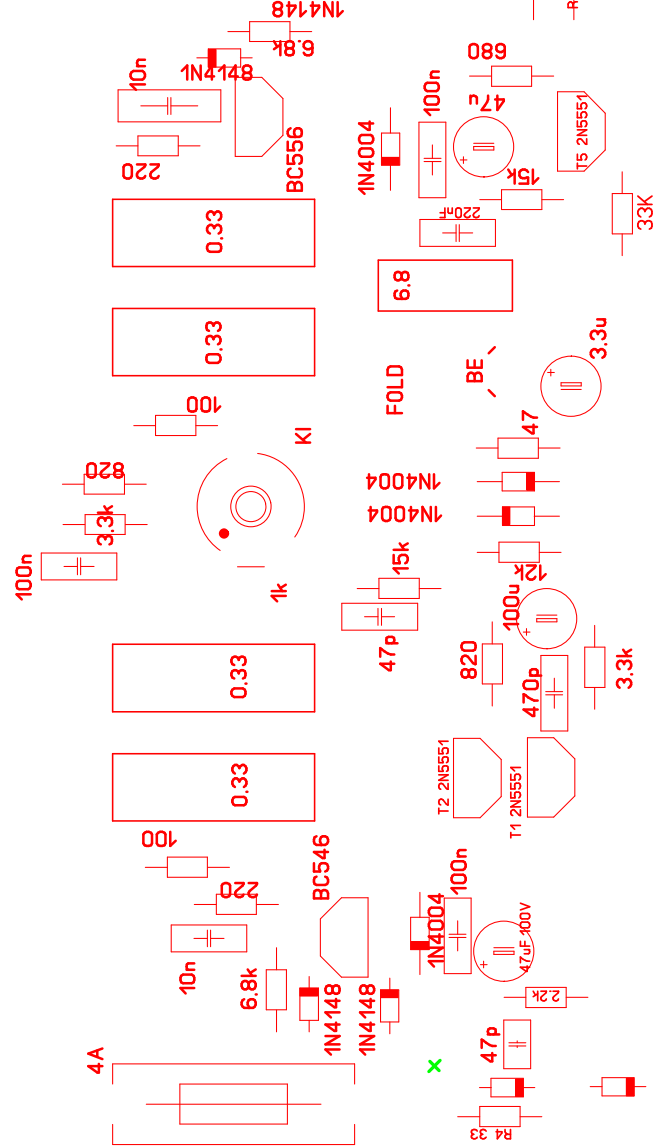

MJE340

4A

-80 V

MJE350

1N4148x2