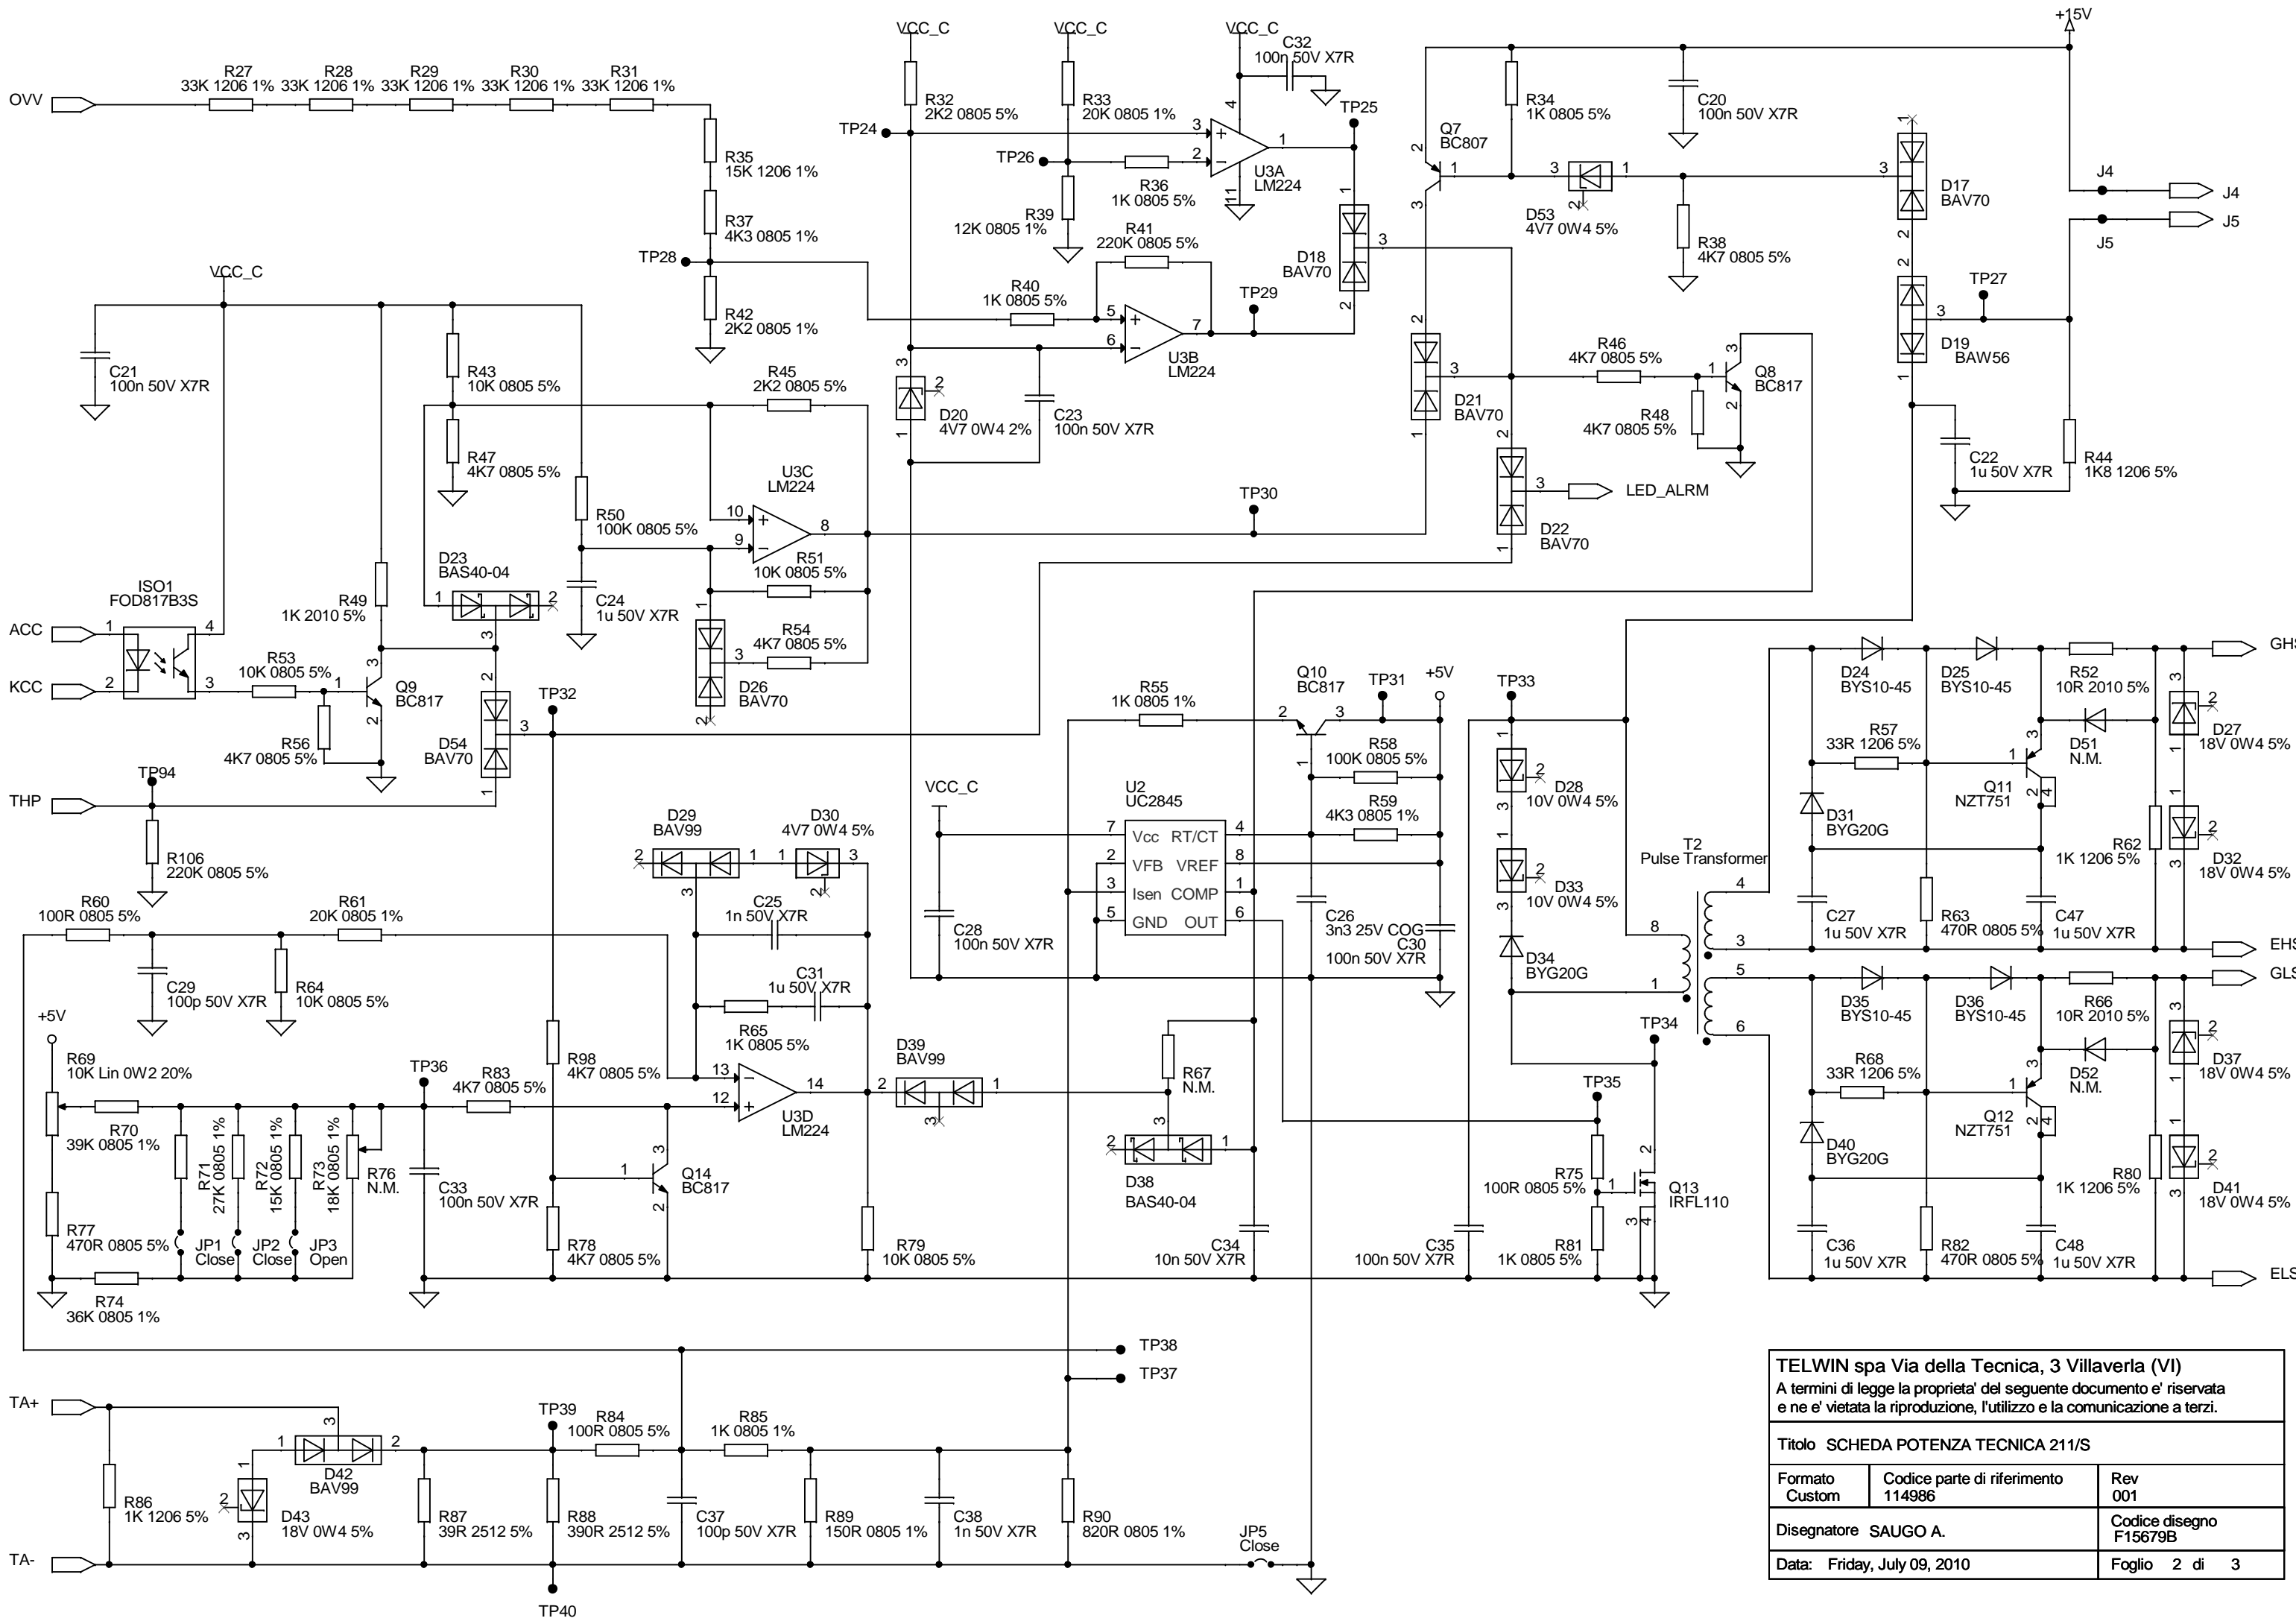

TELWIN spa Via della Tecnica, 3 Villaverla (VI)
 A termini di legge la proprietà del seguente documento è riservata e ne è vietata la riproduzione, l'utilizzo e la comunicazione a terzi.

TITOLO SCHEDA POTENZA TECNICA 211/S

Formato Custom	Codice parte di riferimento 114986	Rev 001
Disegnatore SAUGO A.	Codice disegno F15679A	
Data: Friday, July 09, 2010		Foglio 1 di 3

TELWIN spa Via della Tecnica, 3 Villaverla (VI)
 A termini di legge la propriet  del seguente documento e' riservata
 e ne e' vietata la riproduzione, l'utilizzo e la comunicazione a terzi.

Titolo SCHEDA POTENZA TECNICA 211/S

Formato Custom	Codice parte di riferimento 114986	Rev 001
Disegnatore SAUGO A.	Codice disegno F15679B	
Data: Friday, July 09, 2010	Foglio 2 di 3	

TELWIN spa Via della Tecnica, 3 Villaverla (VI) A termini di legge la proprieta' del seguente documento e' riservata e ne e' vietata la riproduzione, l'utilizzo e la comunicazione a terzi.		
Titolo SCHEDA POTENZA TECNICA 211/S		
Formato Custom	Codice parte di riferimento 114986	Rev 001
Disegnatore SAUGO A.		Codice disegno F15679C
Data: Friday, July 09, 2010		Foglio 3 di 3