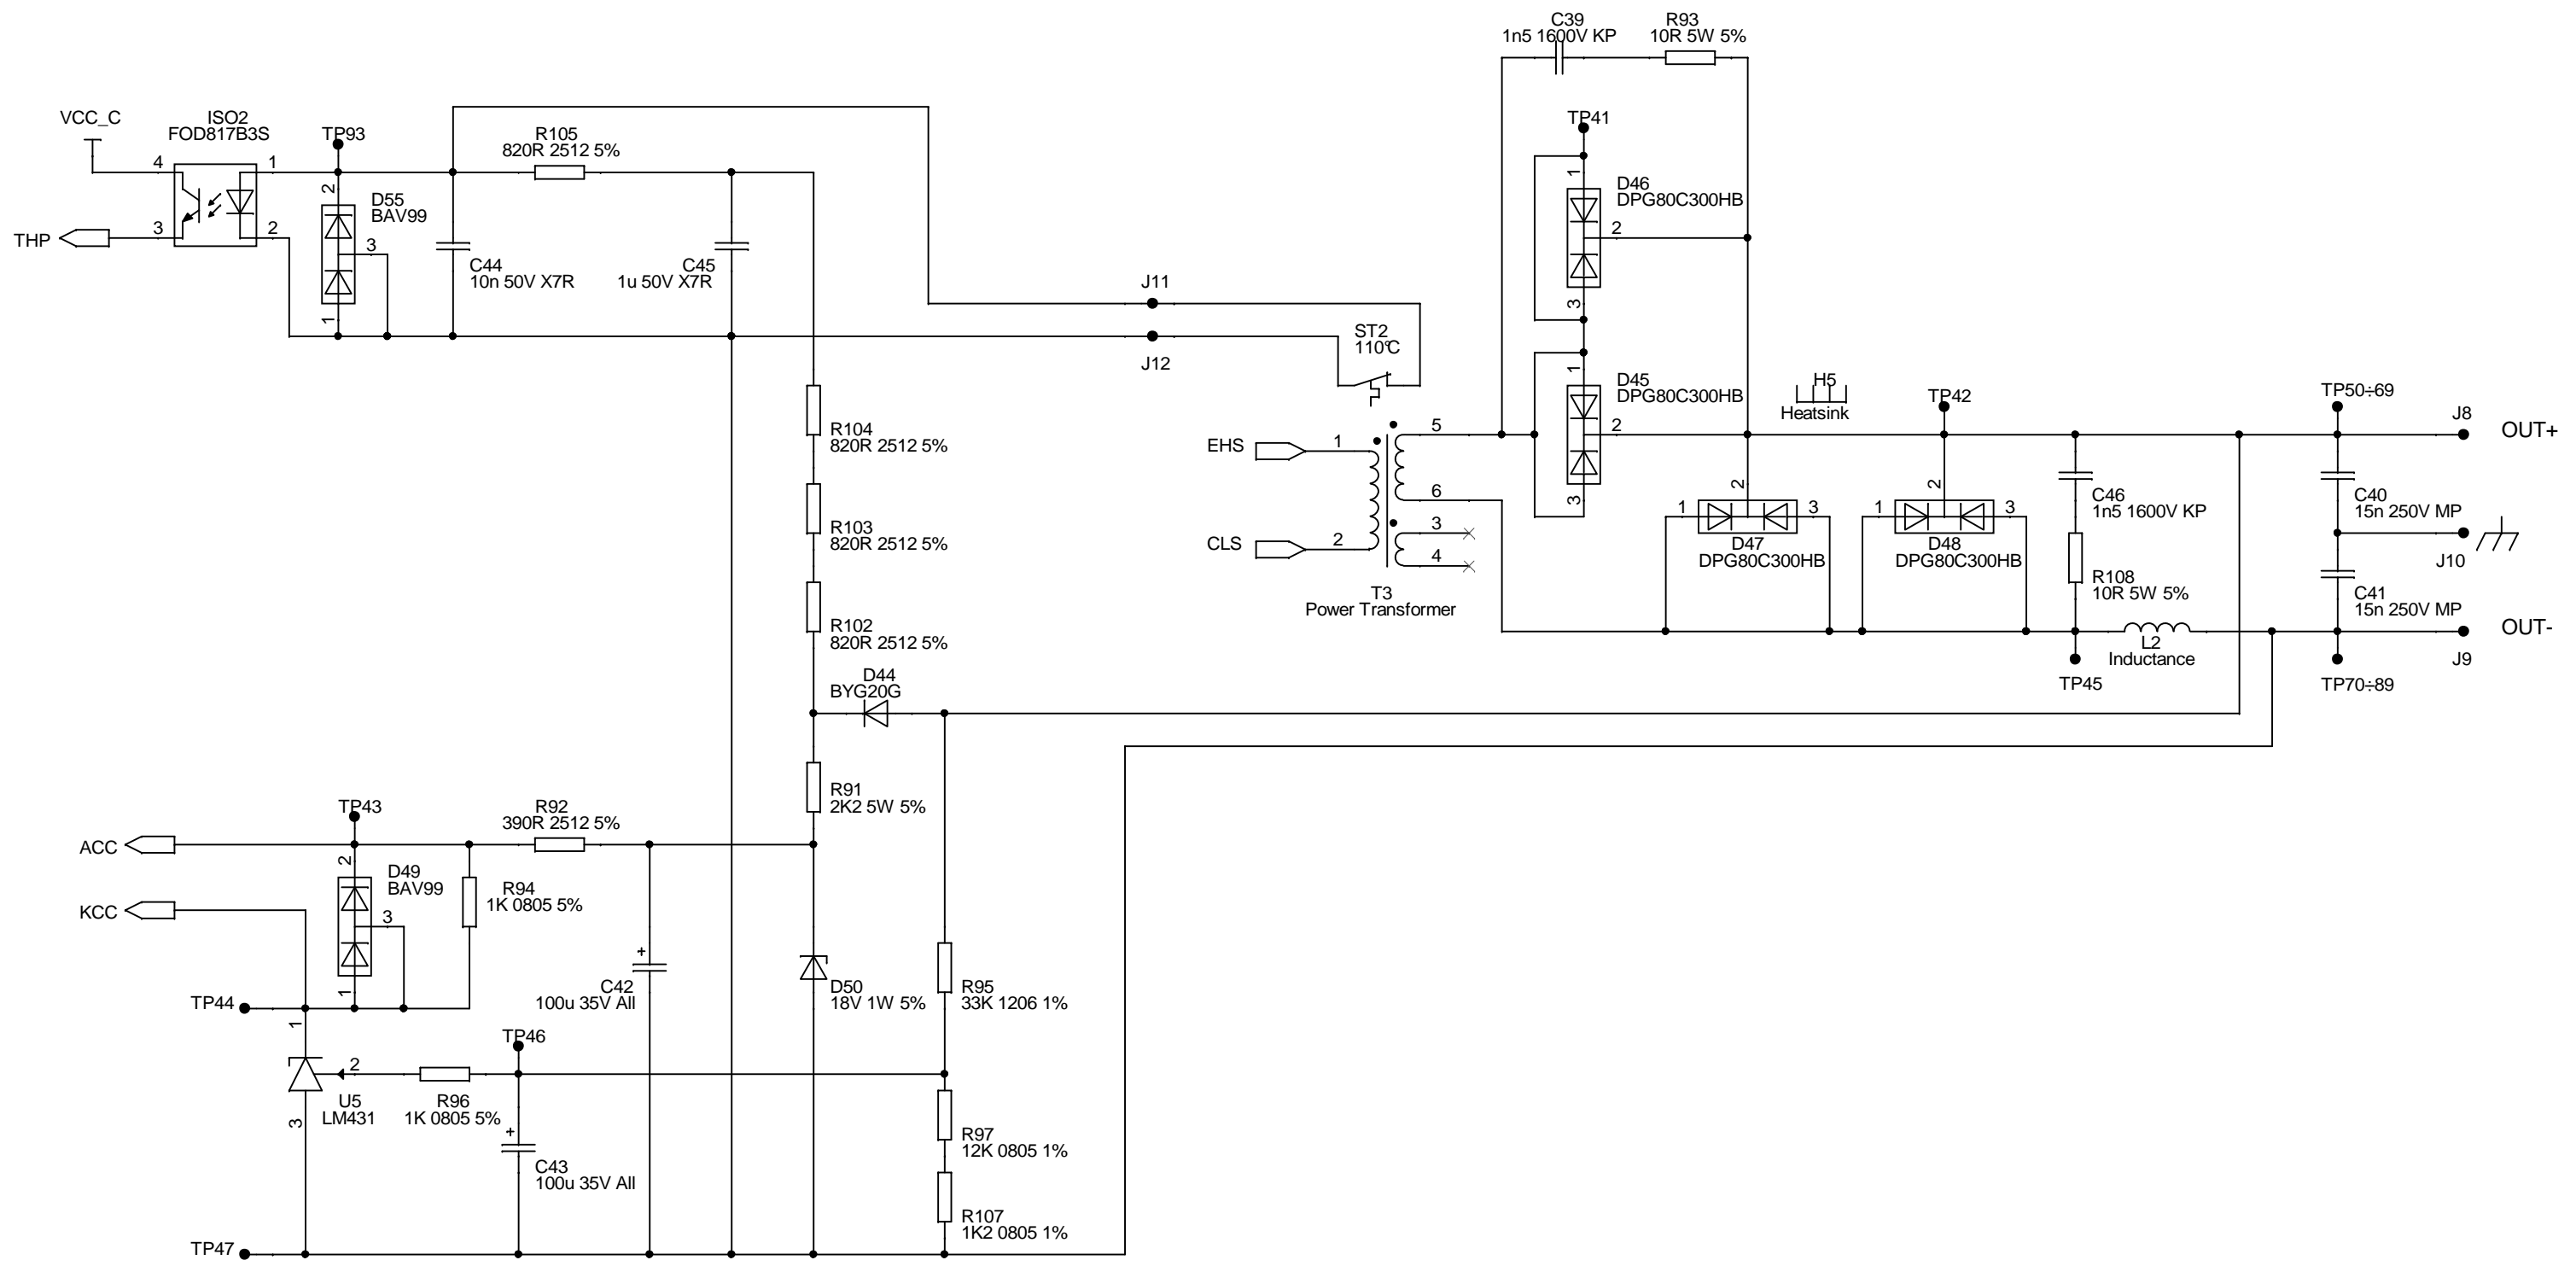

TELWIN spa Via della Tecnica, 3 Villaverla (VI)
 A termini di legge la proprietà del seguente documento è riservata e ne è vietata la riproduzione, l'utilizzo e la comunicazione a terzi.

TITOLO SCHEDA POTENZA TECNICA 211/S

Formato Custom	Codice parte di riferimento 114986	Rev 001
Disegnatore SAUGO A.	Codice disegno F15679A	
Data: Friday, July 09, 2010		Foglio 1 di 3

TELWIN spa Via della Tecnica, 3 Villaverla (VI)
 A termini di legge la propriet  del seguente documento e' riservata
 e ne e' vietata la riproduzione, l'utilizzo e la comunicazione a terzi.

Titolo SCHEDA POTENZA TECNICA 211/S

Formato Custom	Codice parte di riferimento 114986	Rev 001
Disegnatore SAUGO A.	Codice disegno F15679B	
Data: Friday, July 09, 2010	Foglio 2 di 3	

TELWIN spa Via della Tecnica, 3 Villaverla (VI) A termini di legge la proprieta' del seguente documento e' riservata e ne e' vietata la riproduzione, l'utilizzo e la comunicazione a terzi.		
Titolo SCHEDA POTENZA TECNICA 211/S		
Formato Custom	Codice parte di riferimento 114986	Rev 001
Disegnatore SAUGO A.		Codice disegno F15679C
Data: Friday, July 09, 2010		Foglio 3 di 3