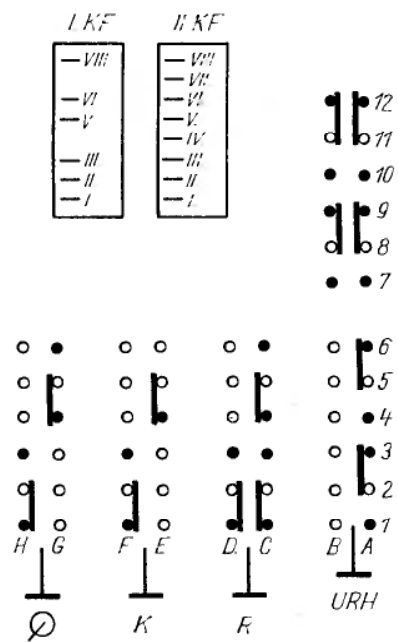

R 4430 SZIMFONIA DE LUX VIDEOTON/1

AM-KF = 460 kHz
 FM-KF = 10,7 MHz

R 4430 SZIMFONIA DE LUX VIDEOTON_{1/2}