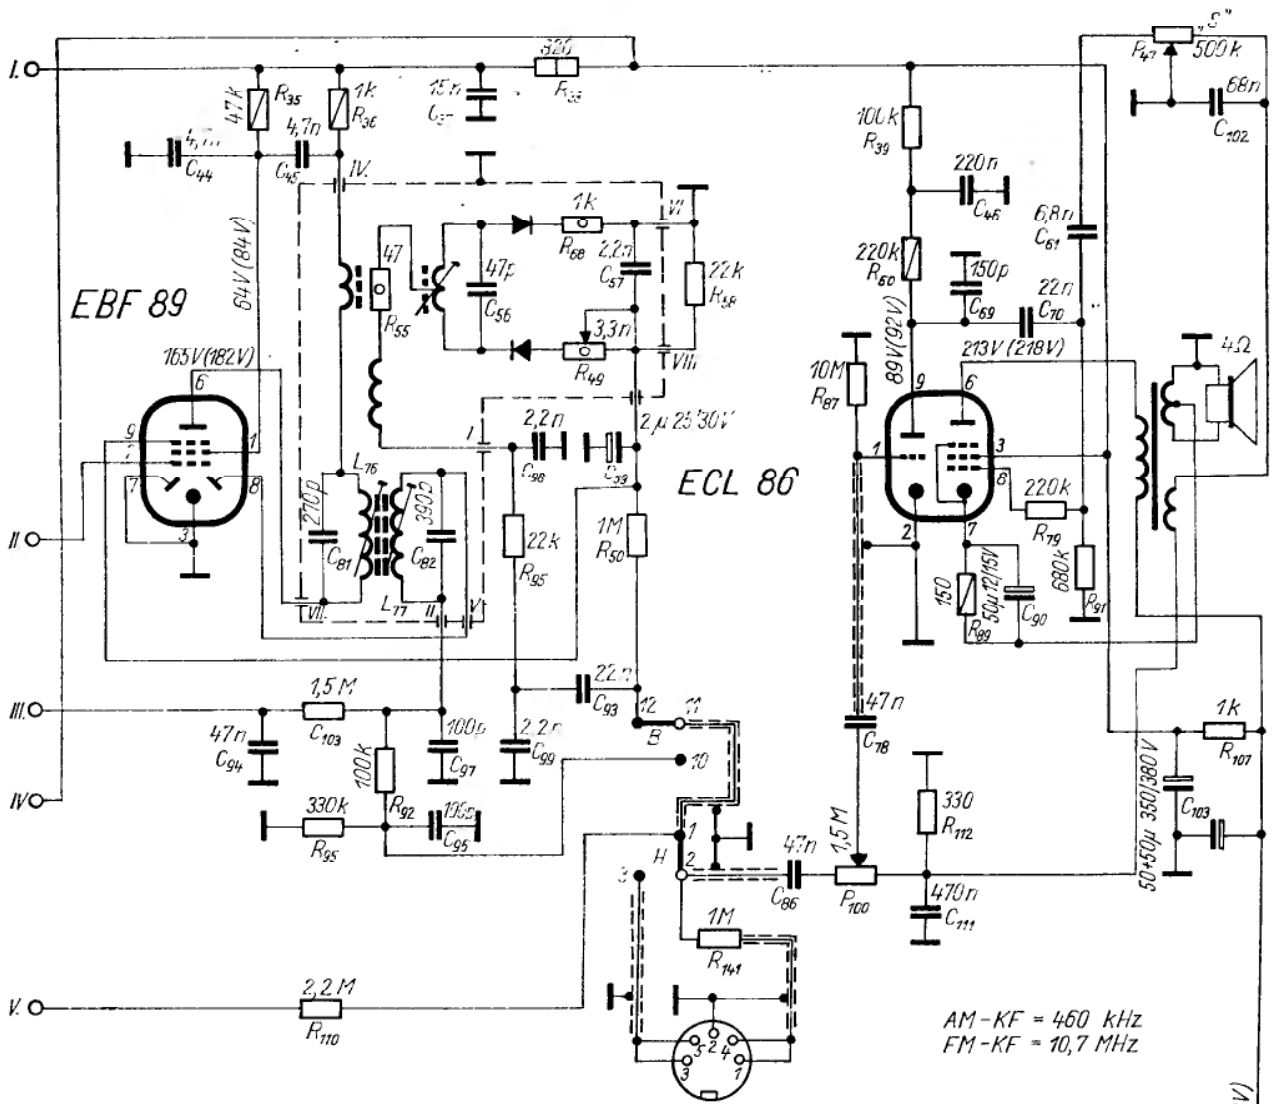

R 4430 SZIMFONIA DE LUX VIDEOTON/1

AM-KF = 460 kHz
 FM-KF = 10,7 MHz

R 4430 SZIMFONIA DE LUX VIDEOTON_{1/2}