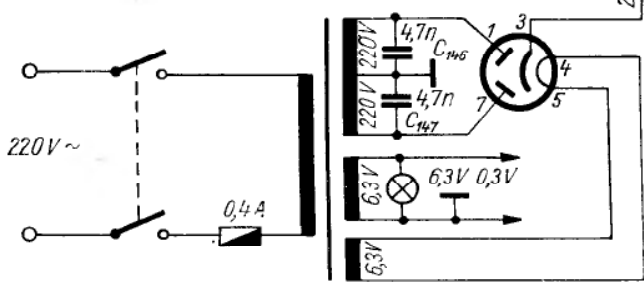

R 4430 SZIMFONIA DE LUX VIDEOTON/1

AM-KF = 460 kHz
 FM-KF = 10,7 MHz

R 4430 SZIMFONIA DE LUX VIDEOTON_{1/2}