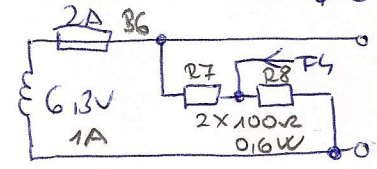

GS150  
fűtésen

2A-es  
teheren  
nem ártanak!

GS23P EM87  
Jobb Jobb  
0.3A 0.3A

GS23P EM87  
Bal Bal  
0.3A 0.3A

GN1P  
Jobb  
0.6A

GN1P  
Bal  
0.6A