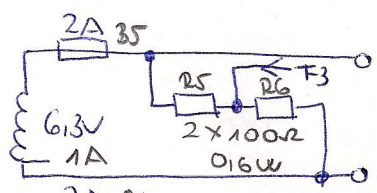

GS150  
fűtésen

2A-es  
teheren  
nem ártanak!

GS23P EM87  
Jobb Jobb  
0.3A 0.3A

GS23P EM87  
Bal Bal  
0.3A 0.3A

GN1P  
Jobb  
0.6A

GN1P  
Bal  
0.6A