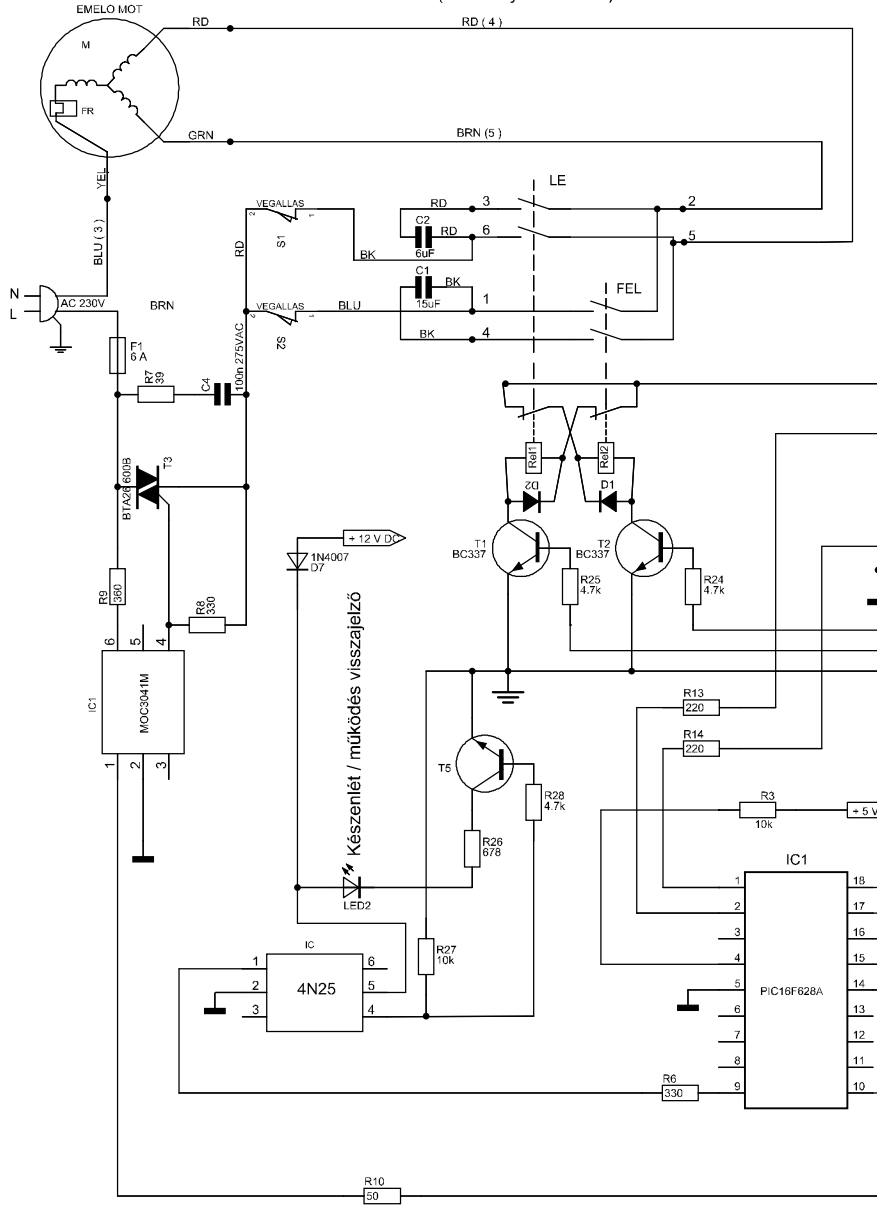

BUDGET Daru bekötése (Távirányítás verzió)

Készlet / működés visszajelző

Macska mozgató motor

Áthidaló kapcsoló (ha elromlana a távirányító)

Üzem

East

West