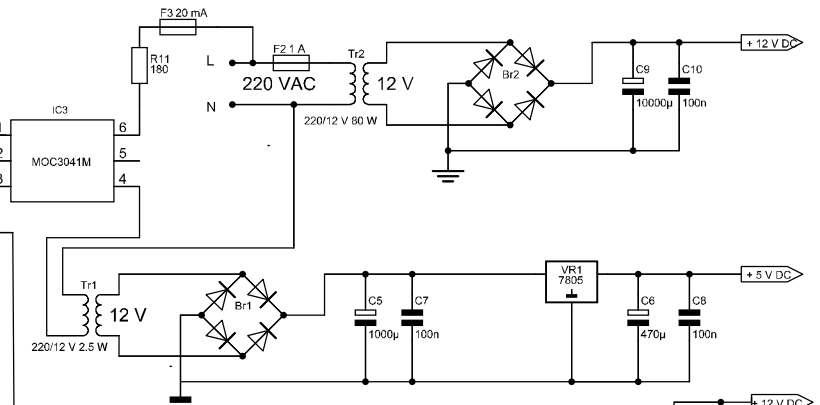

BUDGET Daru bekötése (Távirányítás verzió)

Készlet / működés visszajelző

Macska mozgató motor

Áthidaló kapcsoló (ha elromlana a távirányító)

Üzem

East

West