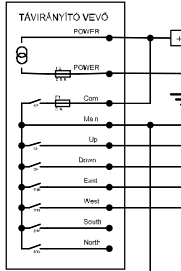

BUDGET Daru bekötése (Távirányítás verzió)

Készlet / működés visszajelző

Macska mozgató motor

Áthidaló kapcsoló (ha elromlana a távirányító)

Üzem

East

West