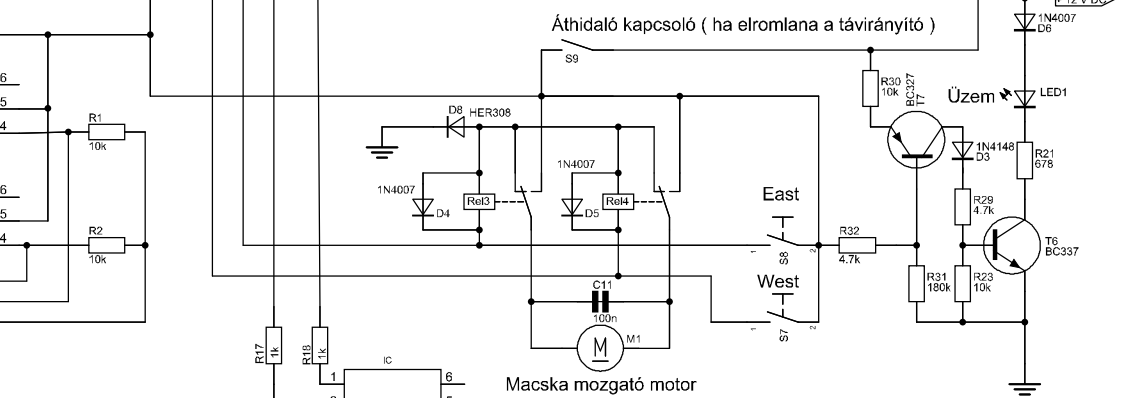

BUDGET Daru bekötése (Távirányítás verzió)

Készlet / működés visszajelző

Macska mozgató motor

Áthidaló kapcsoló (ha elromlana a távirányító)

Üzem

East

West