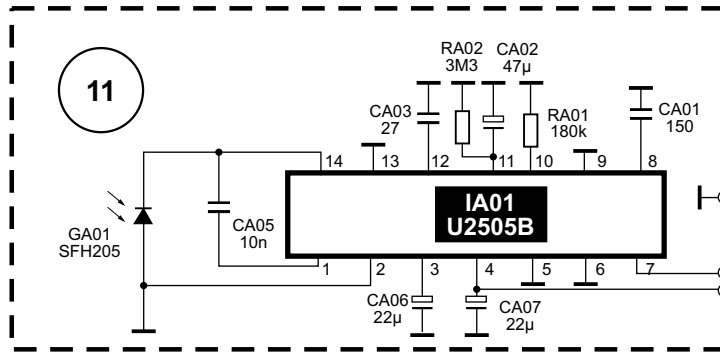

12n	145V	TS6354 28"
11n	145V	TS5355 25"
12n	143V	TS4352 22"
CL48	U2	TYP

FARB MODUL

1

MAIN BOARD

11

IR AMPLIFIER

12

DISP

OTVC Videoton TS4352

(strona 1/1)