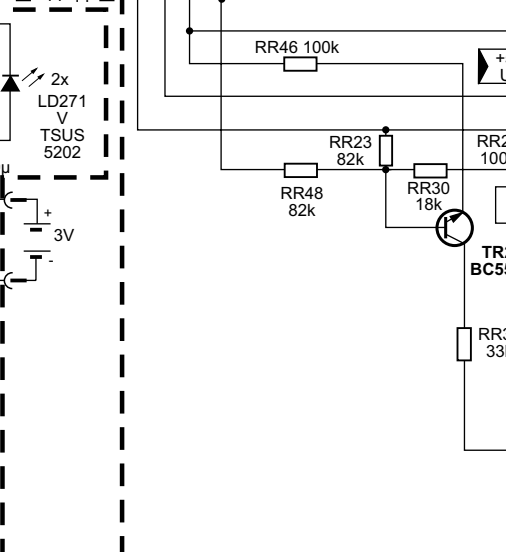

12n	145V	TS6354 28"
11n	145V	TS5355 25"
12n	143V	TS4352 22"
CL48	U2	TYP

FARB MODUL

1

MAIN BOARD

11

IR AMPLIFIER

12

DISP

OTVC Videoton TS4352

(strona 1/1)