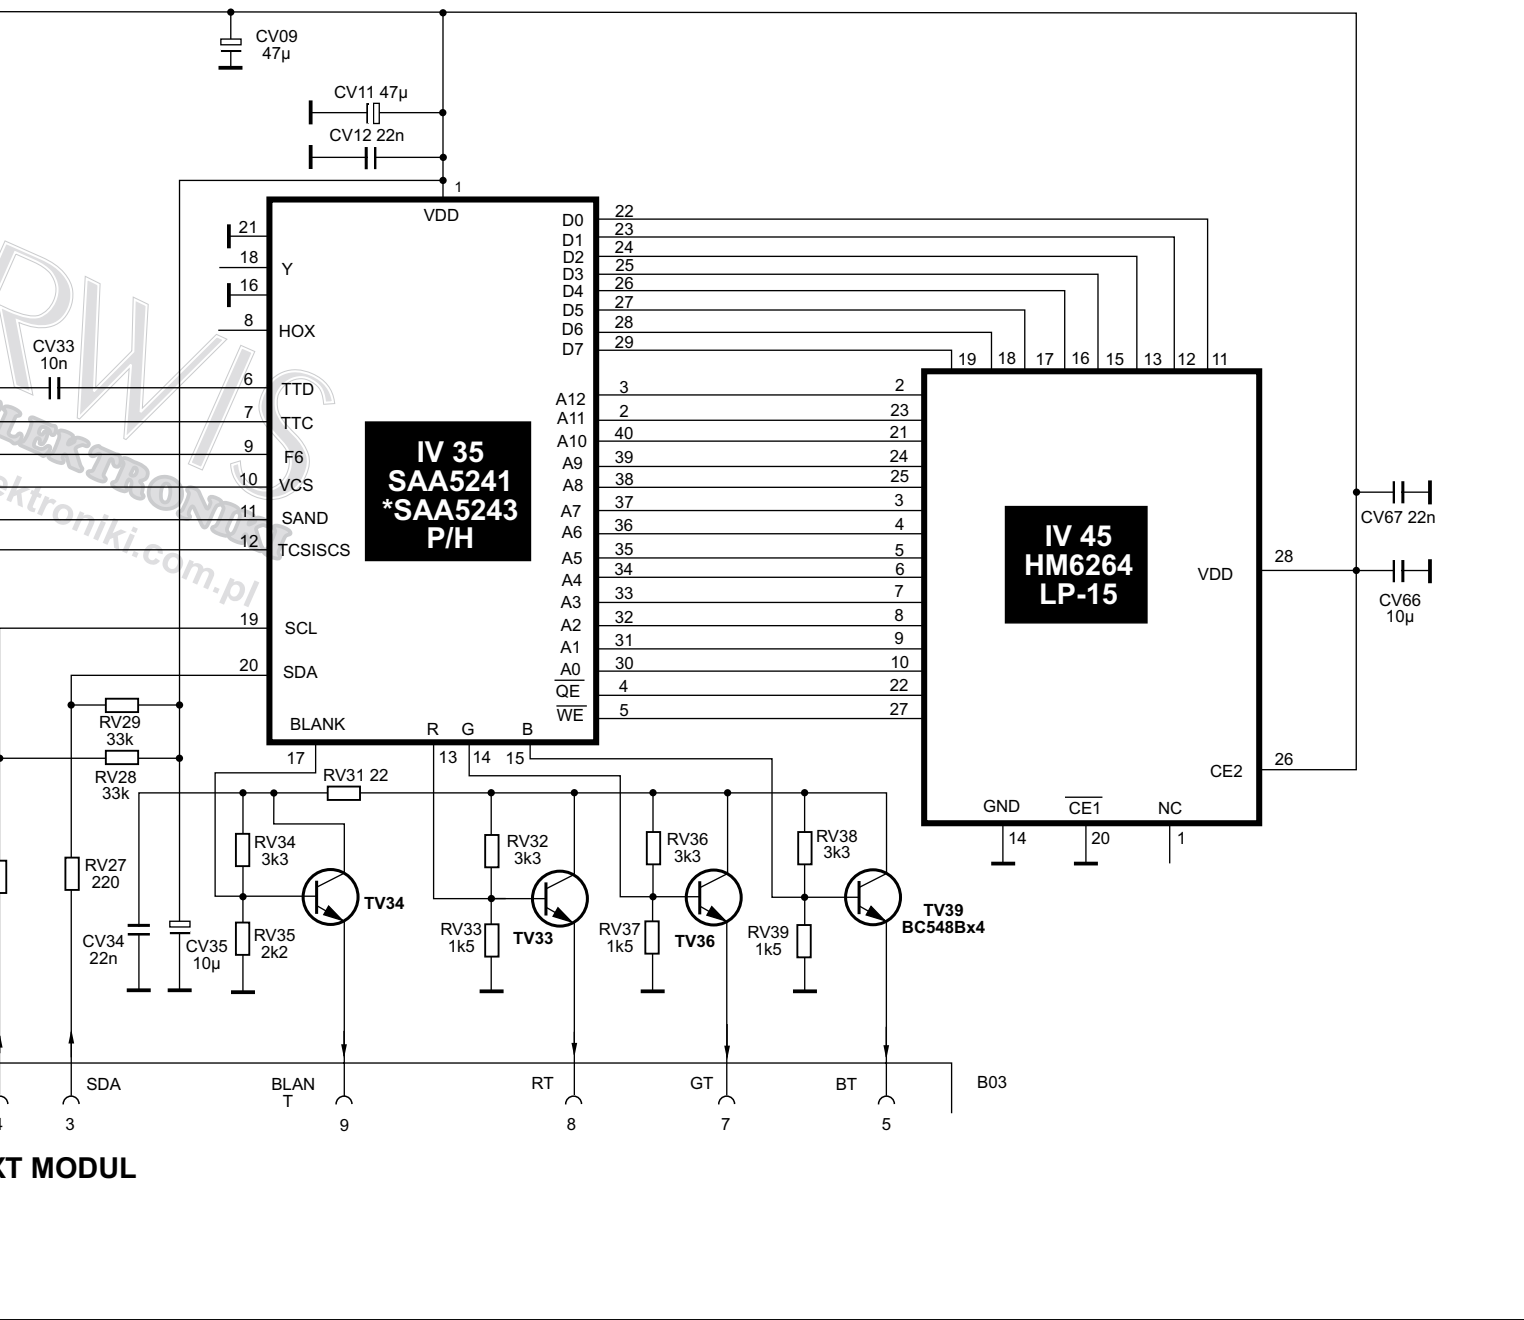

12n	145V	TS6354 28"
11n	145V	TS5355 25"
12n	143V	TS4352 22"
CL48	U2	TYP

FARB MODUL

1

MAIN BOARD

11

IR AMPLIFIER

12

DISP

OTVC Videoton TS4352

(strona 1/1)