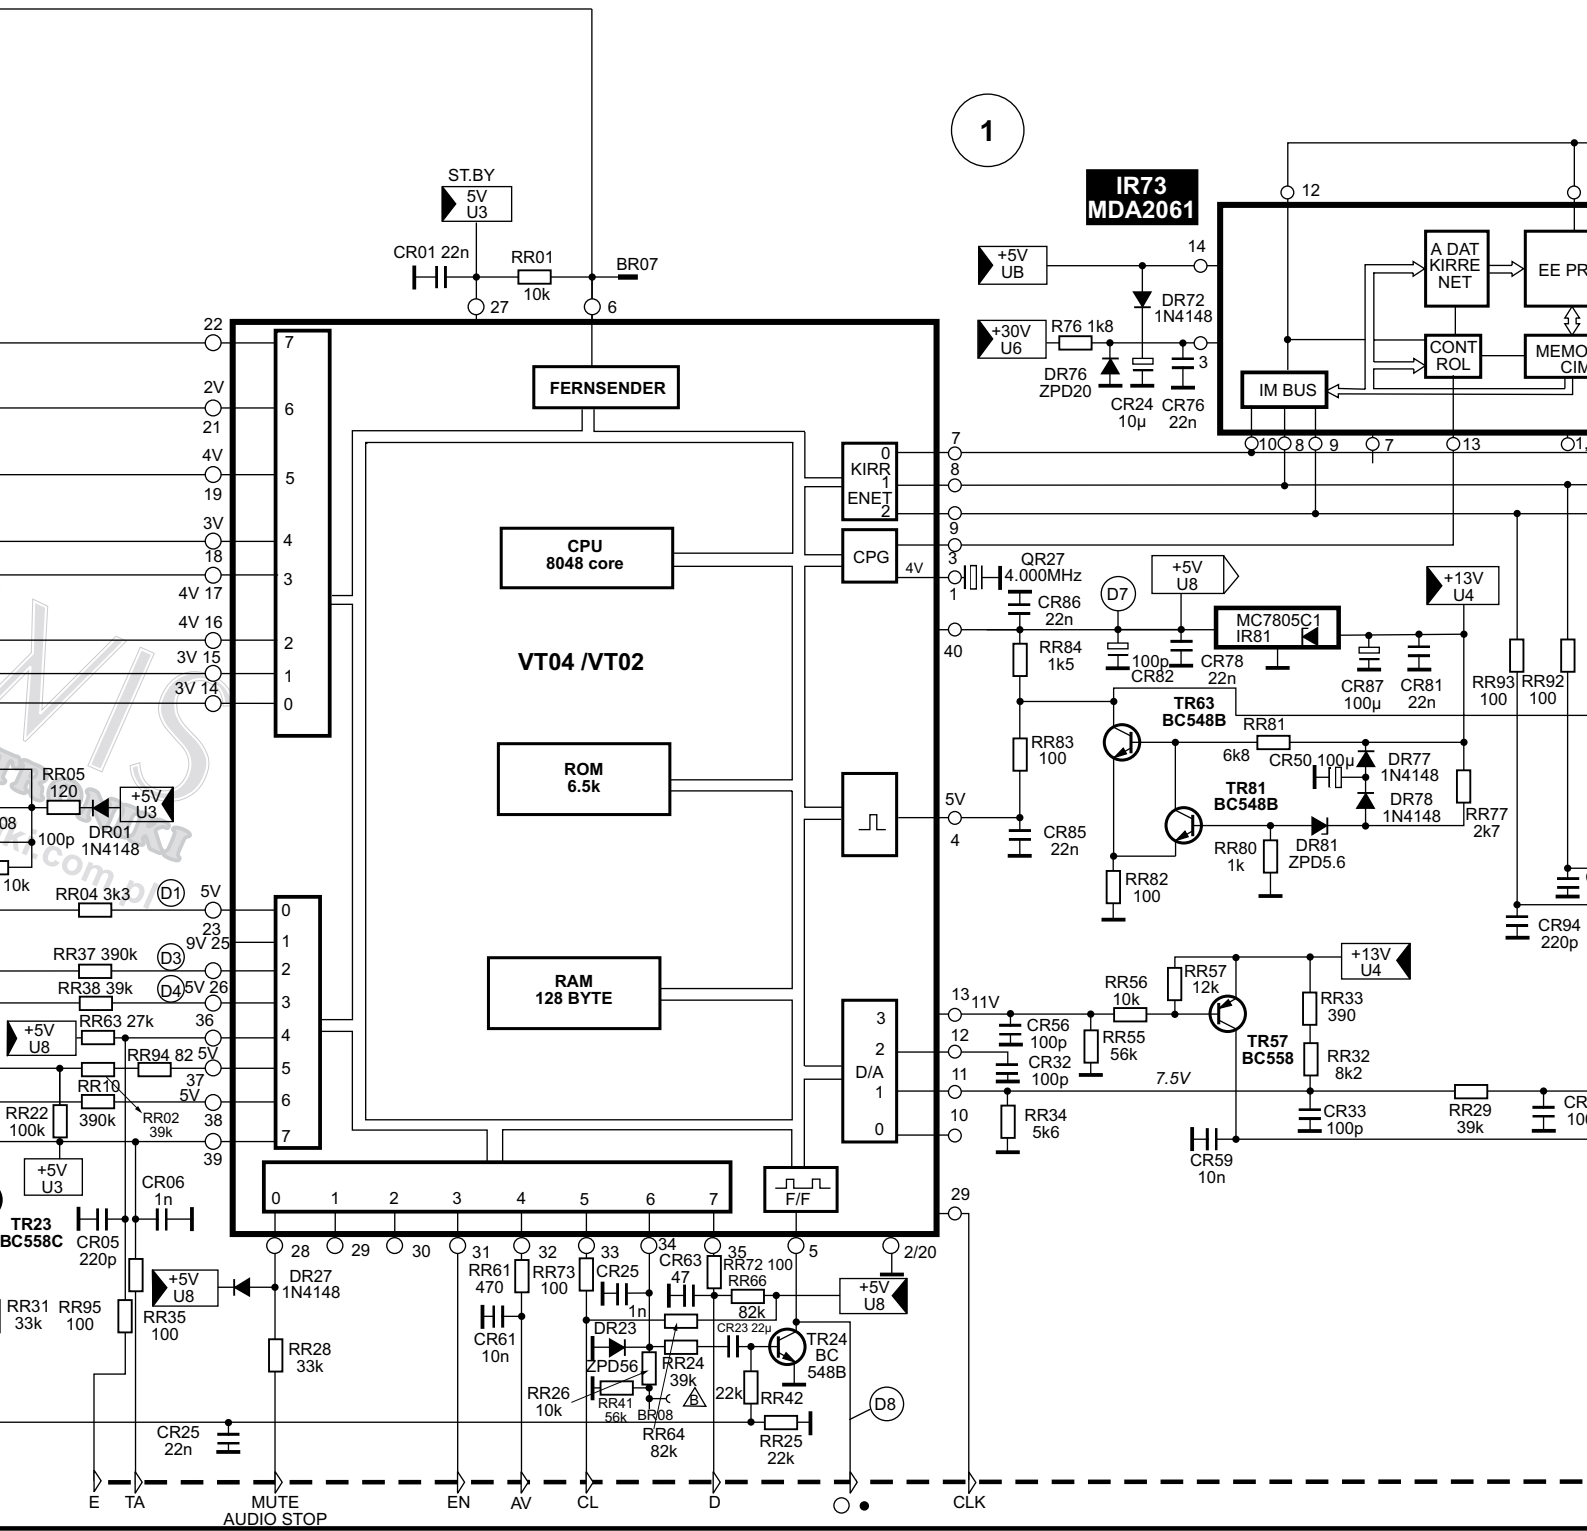

12n	145V	TS6354 28"
11n	145V	TS5355 25"
12n	143V	TS4352 22"
CL48	U2	TYP

FARB MODUL

1

MAIN BOARD

11

IR AMPLIFIER

12

DISP

OTVC Videoton TS4352

(strona 1/1)