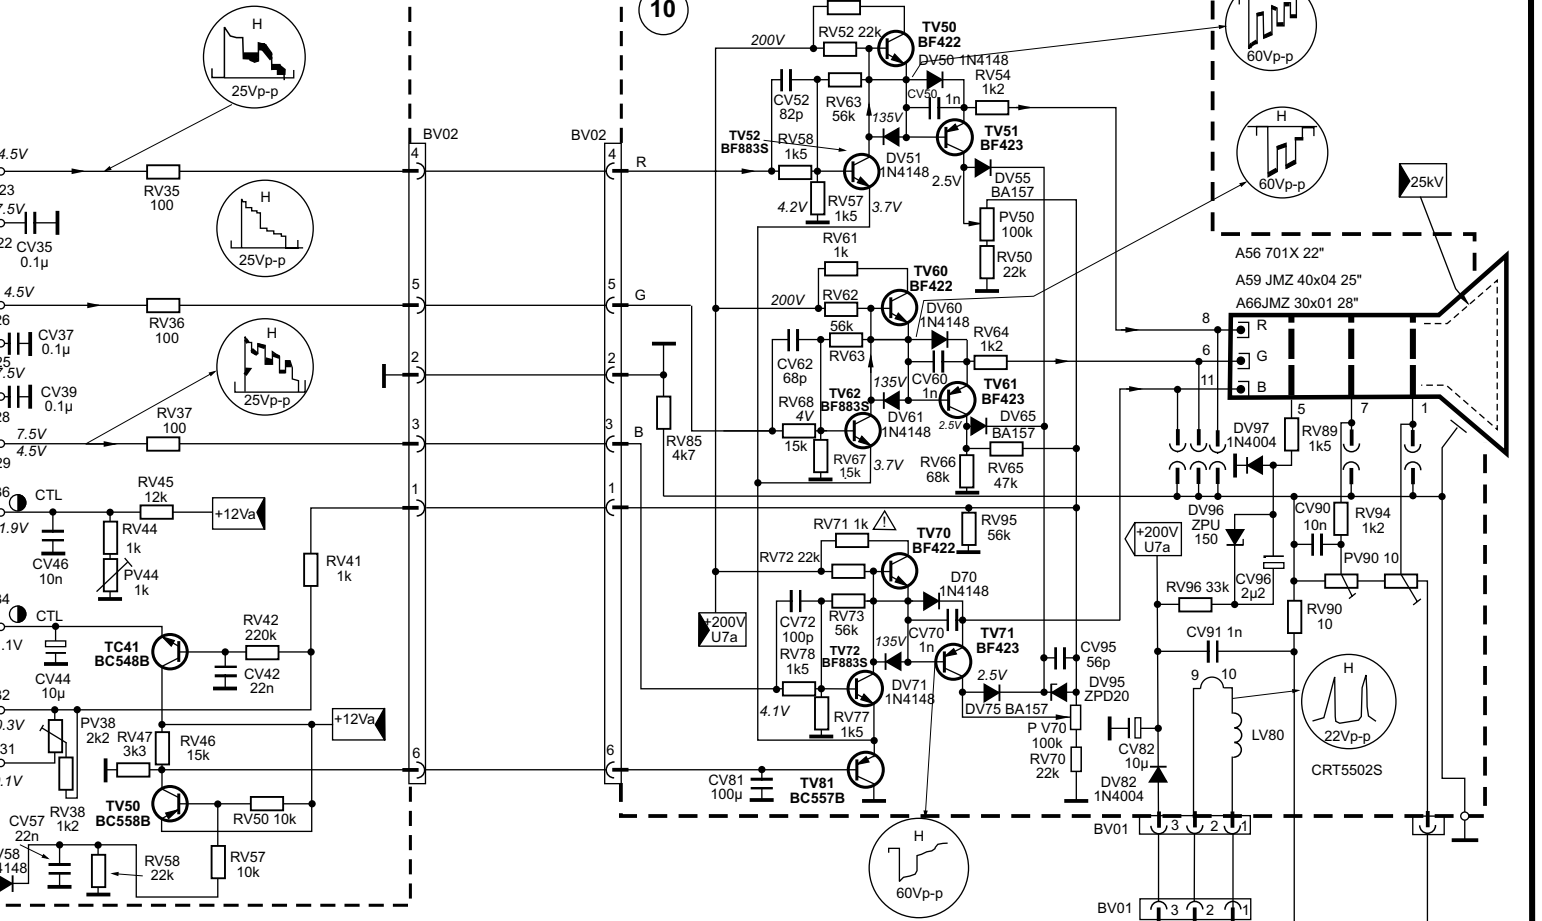

12n	145V	TS6354 28"
11n	145V	TS5355 25"
12n	143V	TS4352 22"
CL48	U2	TYP

FARB MODUL

1

MAIN BOARD

11

IR AMPLIFIER

12

DISP

OTVC Videoton TS4352

(strona 1/1)