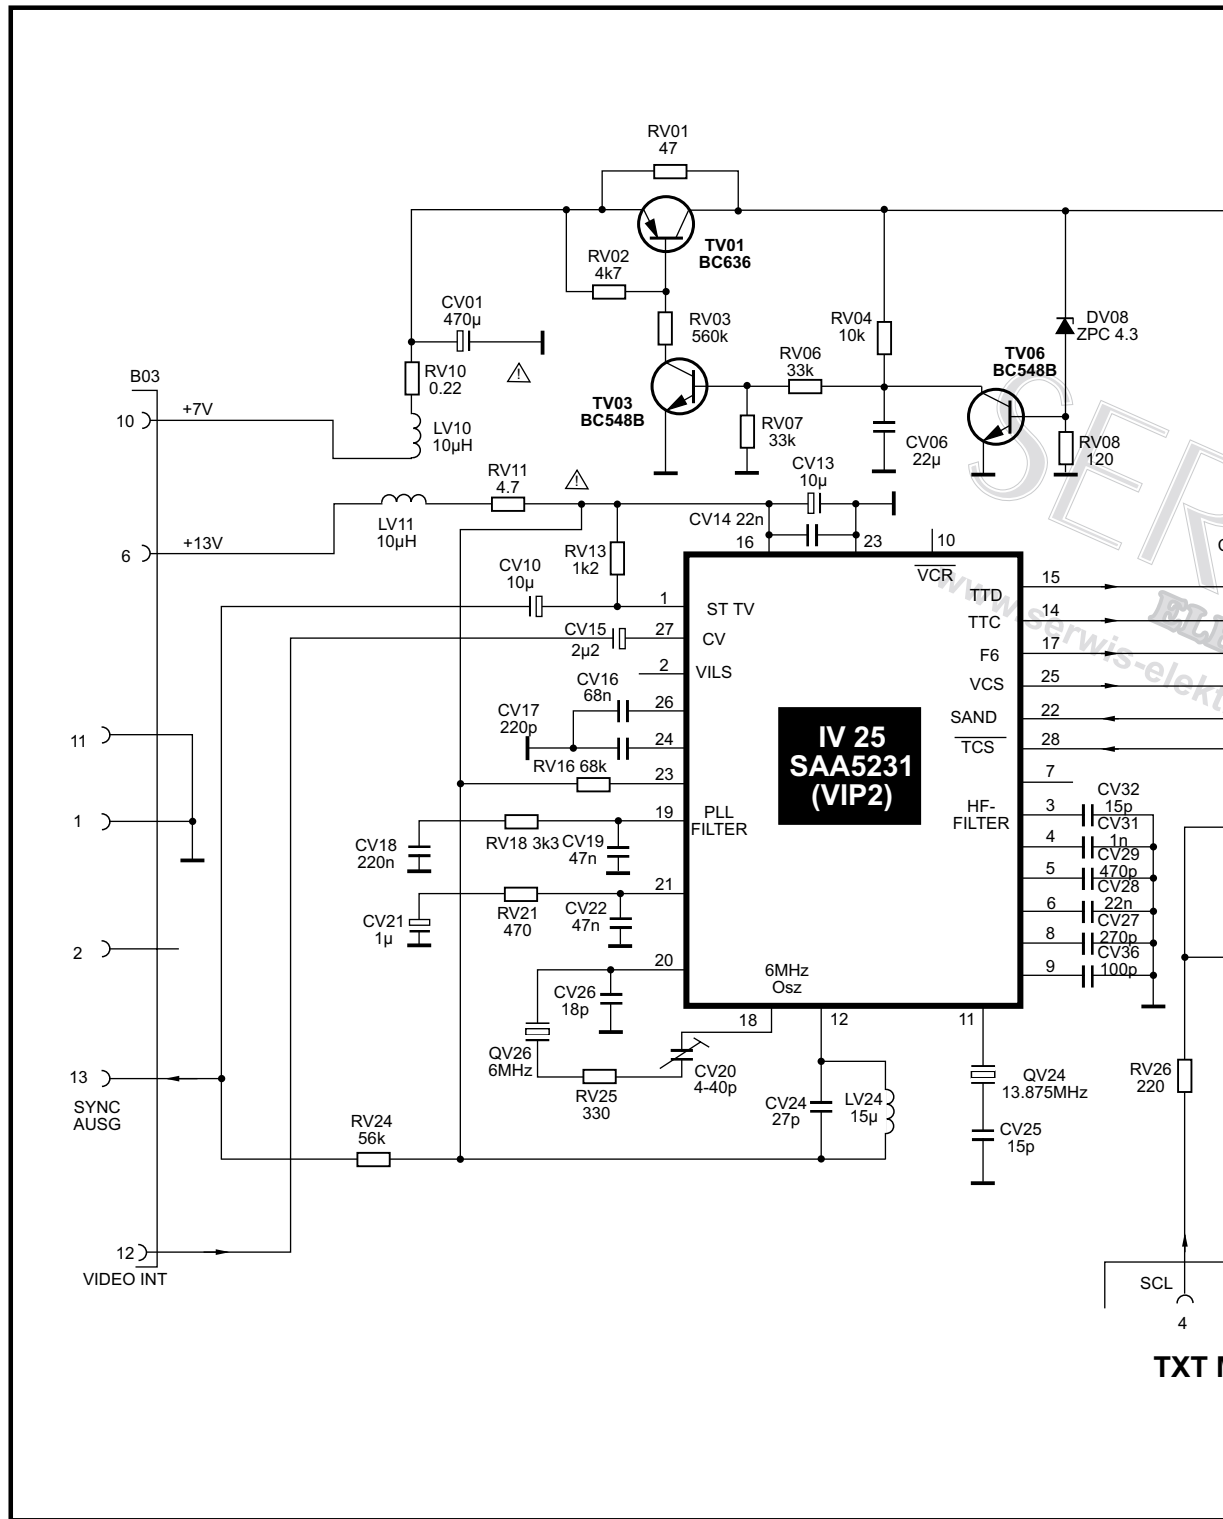

12n	145V	TS6354 28"
11n	145V	TS5355 25"
12n	143V	TS4352 22"
CL48	U2	TYP

FARB MODUL

1

MAIN BOARD

11

IR AMPLIFIER

12

DISP

OTVC Videoton TS4352

(strona 1/1)