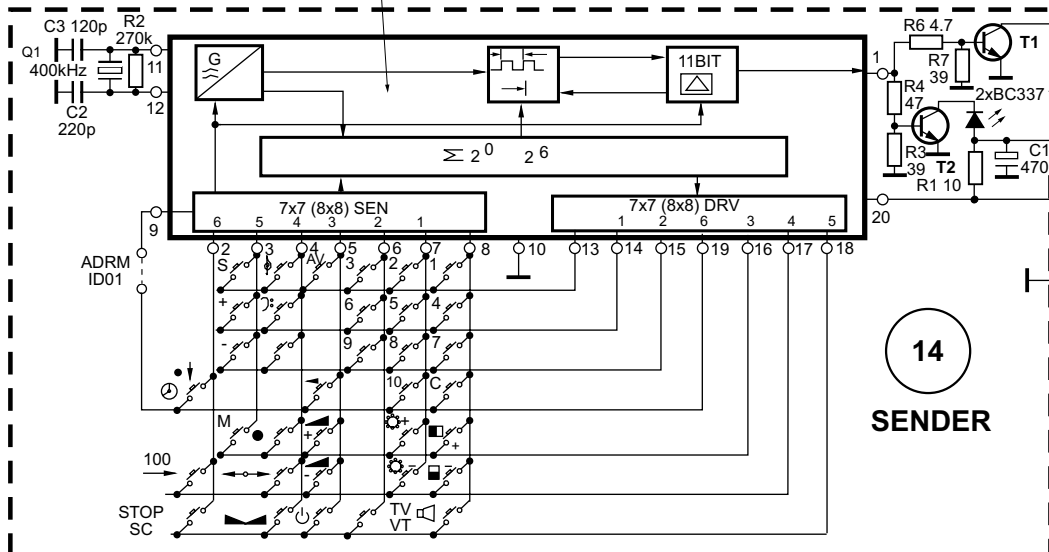

12n	145V	TS6354 28"
11n	145V	TS5355 25"
12n	143V	TS4352 22"
CL48	U2	TYP

FARB MODUL

1

MAIN BOARD

11

IR AMPLIFIER

12

DISP

OTVC Videoton TS4352

(strona 1/1)