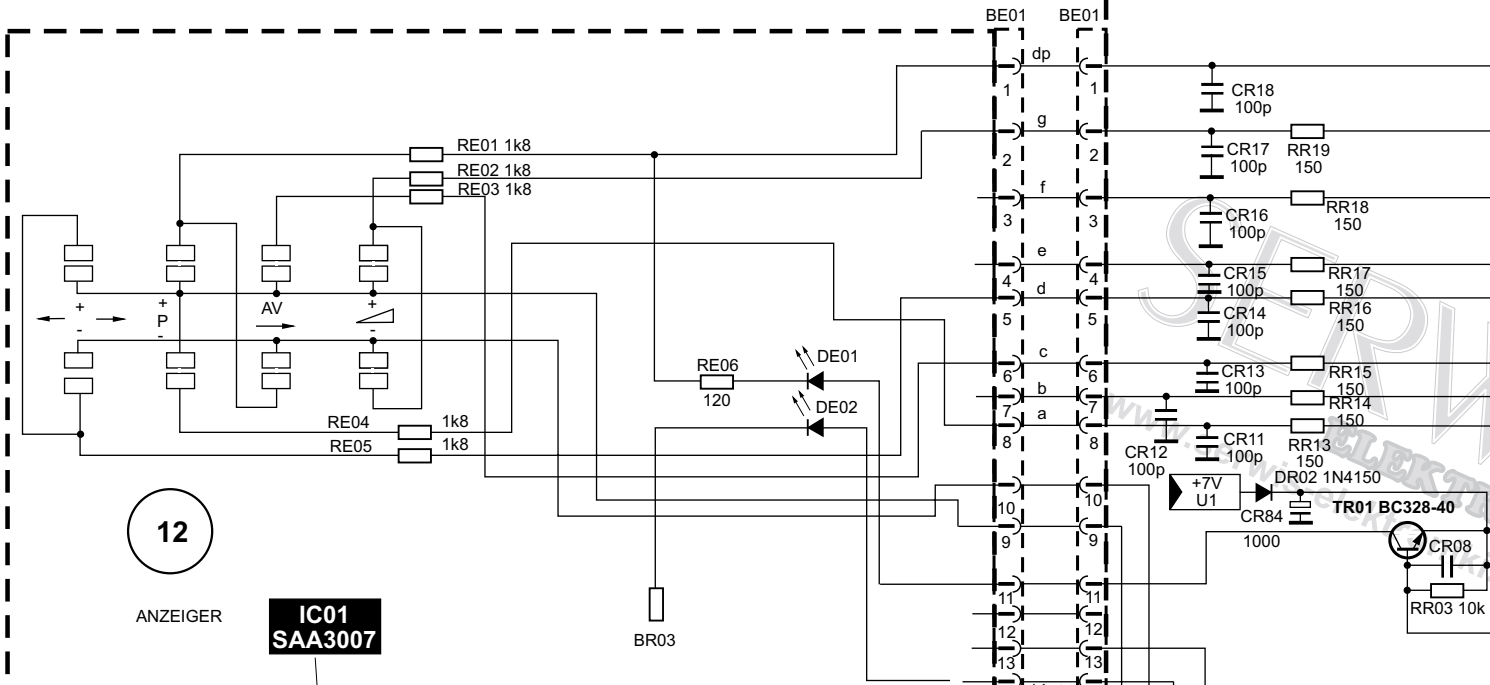

12n	145V	TS6354 28"
11n	145V	TS5355 25"
12n	143V	TS4352 22"
CL48	U2	TYP

FARB MODUL

1

MAIN BOARD

11

IR AMPLIFIER

12

DISP

OTVC Videoton TS4352

(strona 1/1)