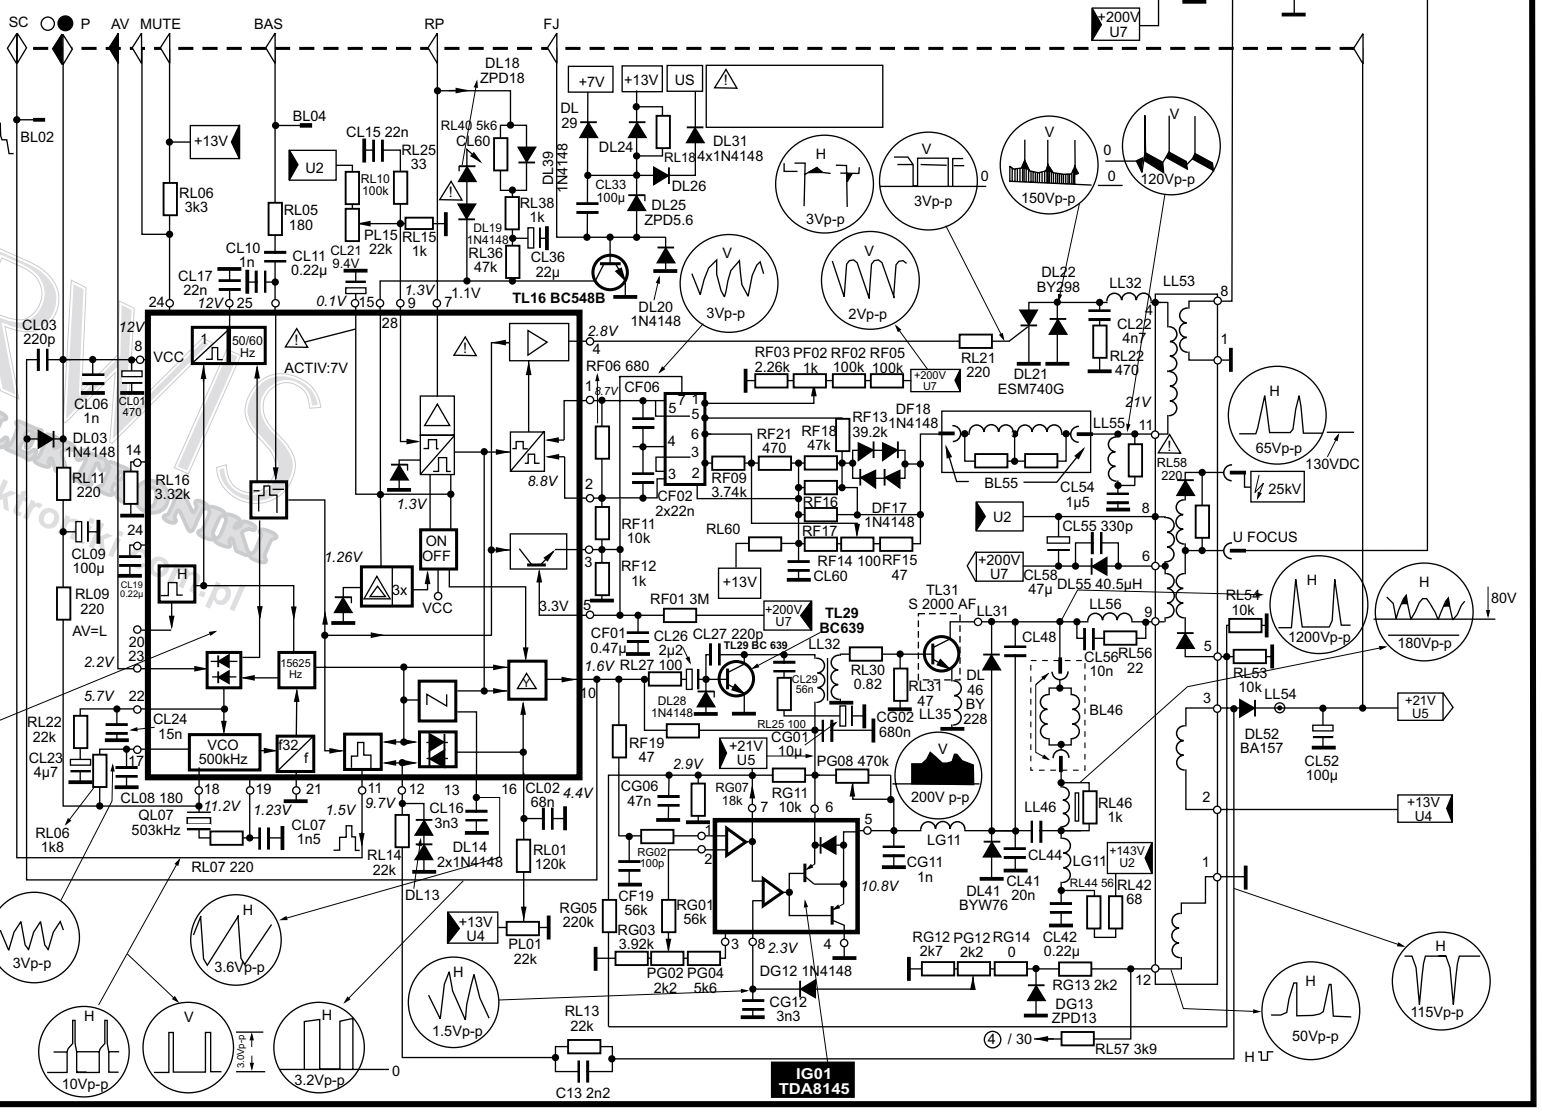

12n	145V	TS6354 28"
11n	145V	TS5355 25"
12n	143V	TS4352 22"
CL48	U2	TYP

FARB MODUL

1

MAIN BOARD

11

IR AMPLIFIER

12

DISP

OTVC Videoton TS4352

(strona 1/1)