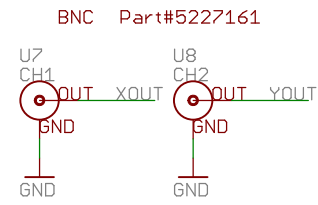

TITLE: o-clock-v12		SFE	SFE
Document Number:			REV:
Date: 7/31/2009 2:25:38 PM			Sheet: 1/2

TITLE: o-clock-v12	
Document Number:	REV:
Date: 7/31/2009 2:25:38 PM	Sheet: 2/2