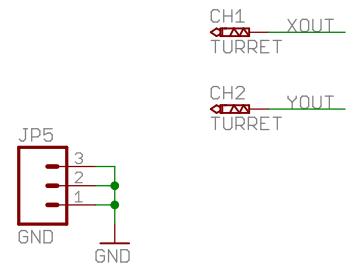

TITLE: o-clock-v12		SFE	SFE
Document Number:			REV:
Date: 7/31/2009 2:25:38 PM			Sheet: 1/2

TITLE: o-clock-v12	
Document Number:	REV:
Date: 7/31/2009 2:25:38 PM	Sheet: 2/2