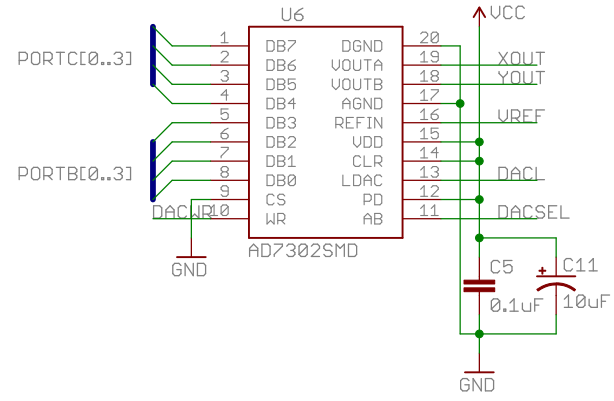

TITLE: o-clock-v12		SFE	SFE
Document Number:			REV:
Date: 7/31/2009 2:25:38 PM			Sheet: 1/2

TITLE: o-clock-v12	
Document Number:	REV:
Date: 7/31/2009 2:25:38 PM	Sheet: 2/2