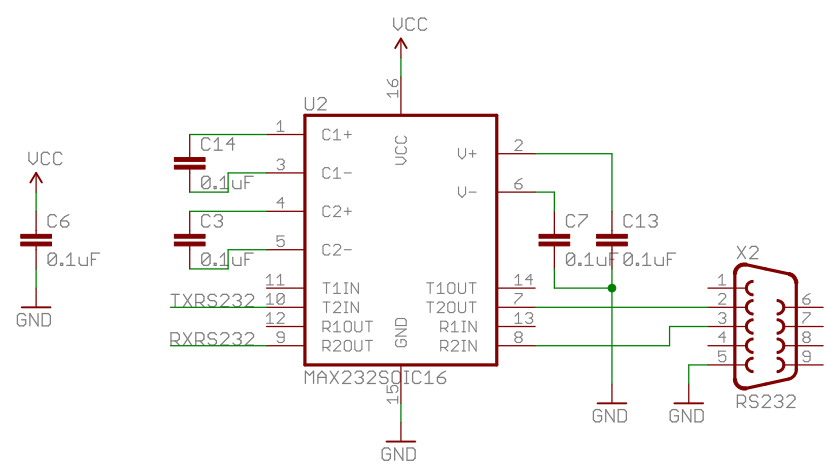

TITLE: o-clock-v12		SFE	SFE
Document Number:			REV:
Date: 7/31/2009 2:25:38 PM			Sheet: 1/2

TITLE: o-clock-v12	
Document Number:	REV:
Date: 7/31/2009 2:25:38 PM	Sheet: 2/2