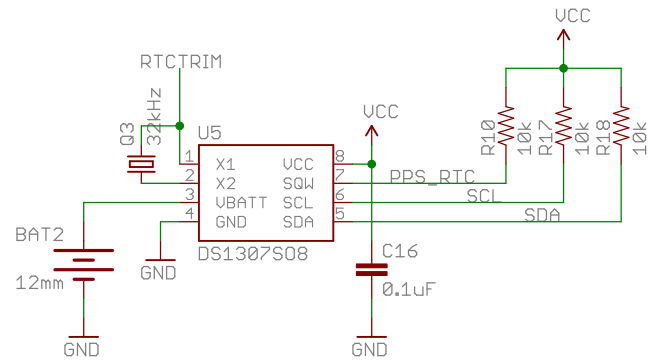

TITLE: o-clock-v12		SFE	SFE
Document Number:			REV:
Date: 7/31/2009 2:25:38 PM			Sheet: 1/2

TITLE: o-clock-v12	
Document Number:	REV:
Date: 7/31/2009 2:25:38 PM	Sheet: 2/2