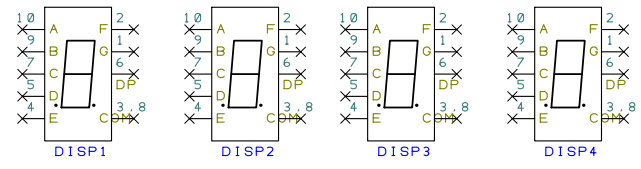

Forulatszám állítás

L298

Tacho

Áramkorlát

Kijelző

Forgásirány