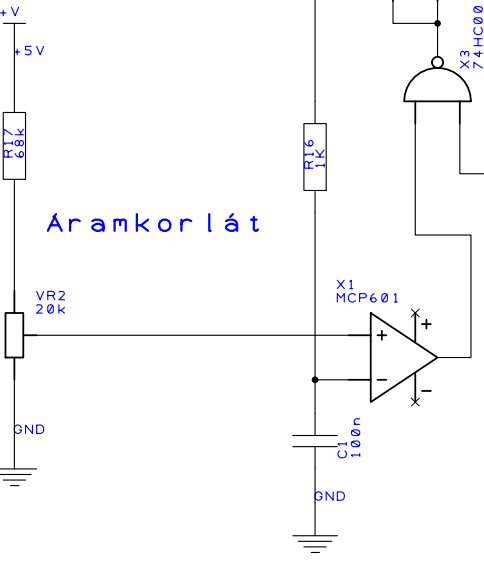

Forulatszám állítás

L298

Tacho

Áramkorlát

Kijelző

Forgásirány