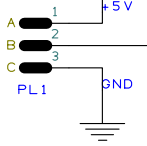

Forulatszám állítás

L298

Tacho

Áramkorlát

Kijelző

Forgásirány