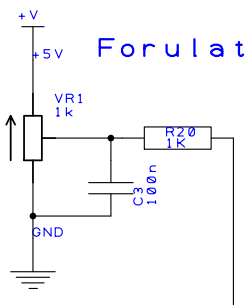

Forulatszám állítás

L298

Tacho

Áramkorlát

Kijelző

Forgásirány