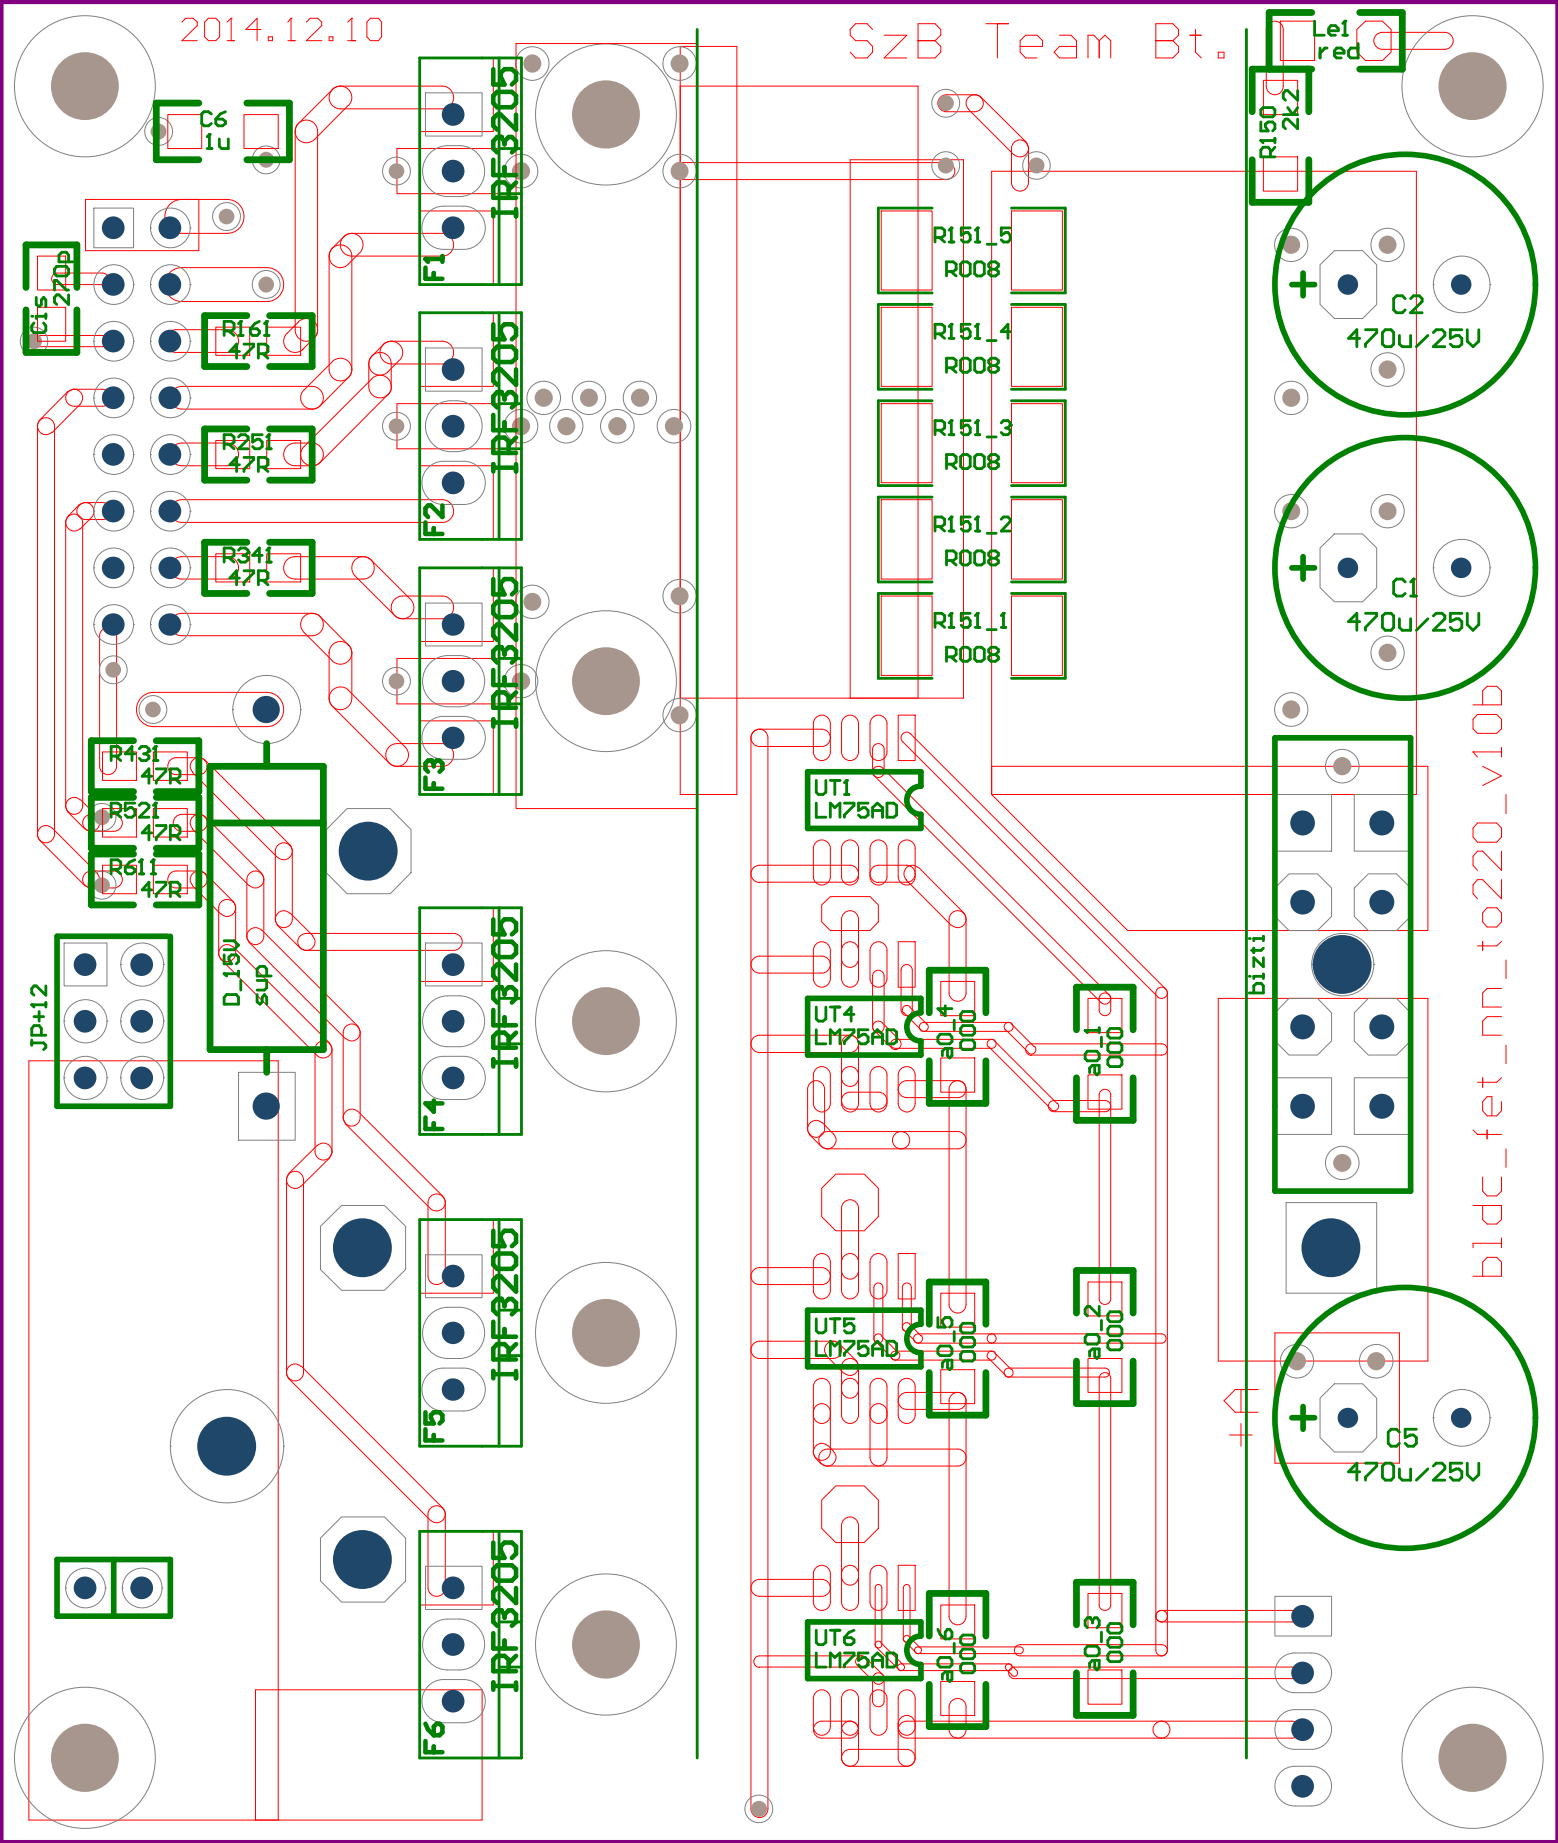

2014.12.10

SzB Team Bt.

bidc\_fet\_nn\_to220\_v10b

C6  
1u

C5  
220p

R161  
47R

R251  
47R

R341  
47R

R431  
47R

R521  
47R

R611  
47R

D\_150  
sup

JP+12

F1  
IRF3205

F2  
IRF3205

F3  
IRF3205

F4  
IRF3205

F5  
IRF3205

F6  
IRF3205

R151\_5  
R008

R151\_4  
R008

R151\_3  
R008

R151\_2  
R008

R151\_1  
R008