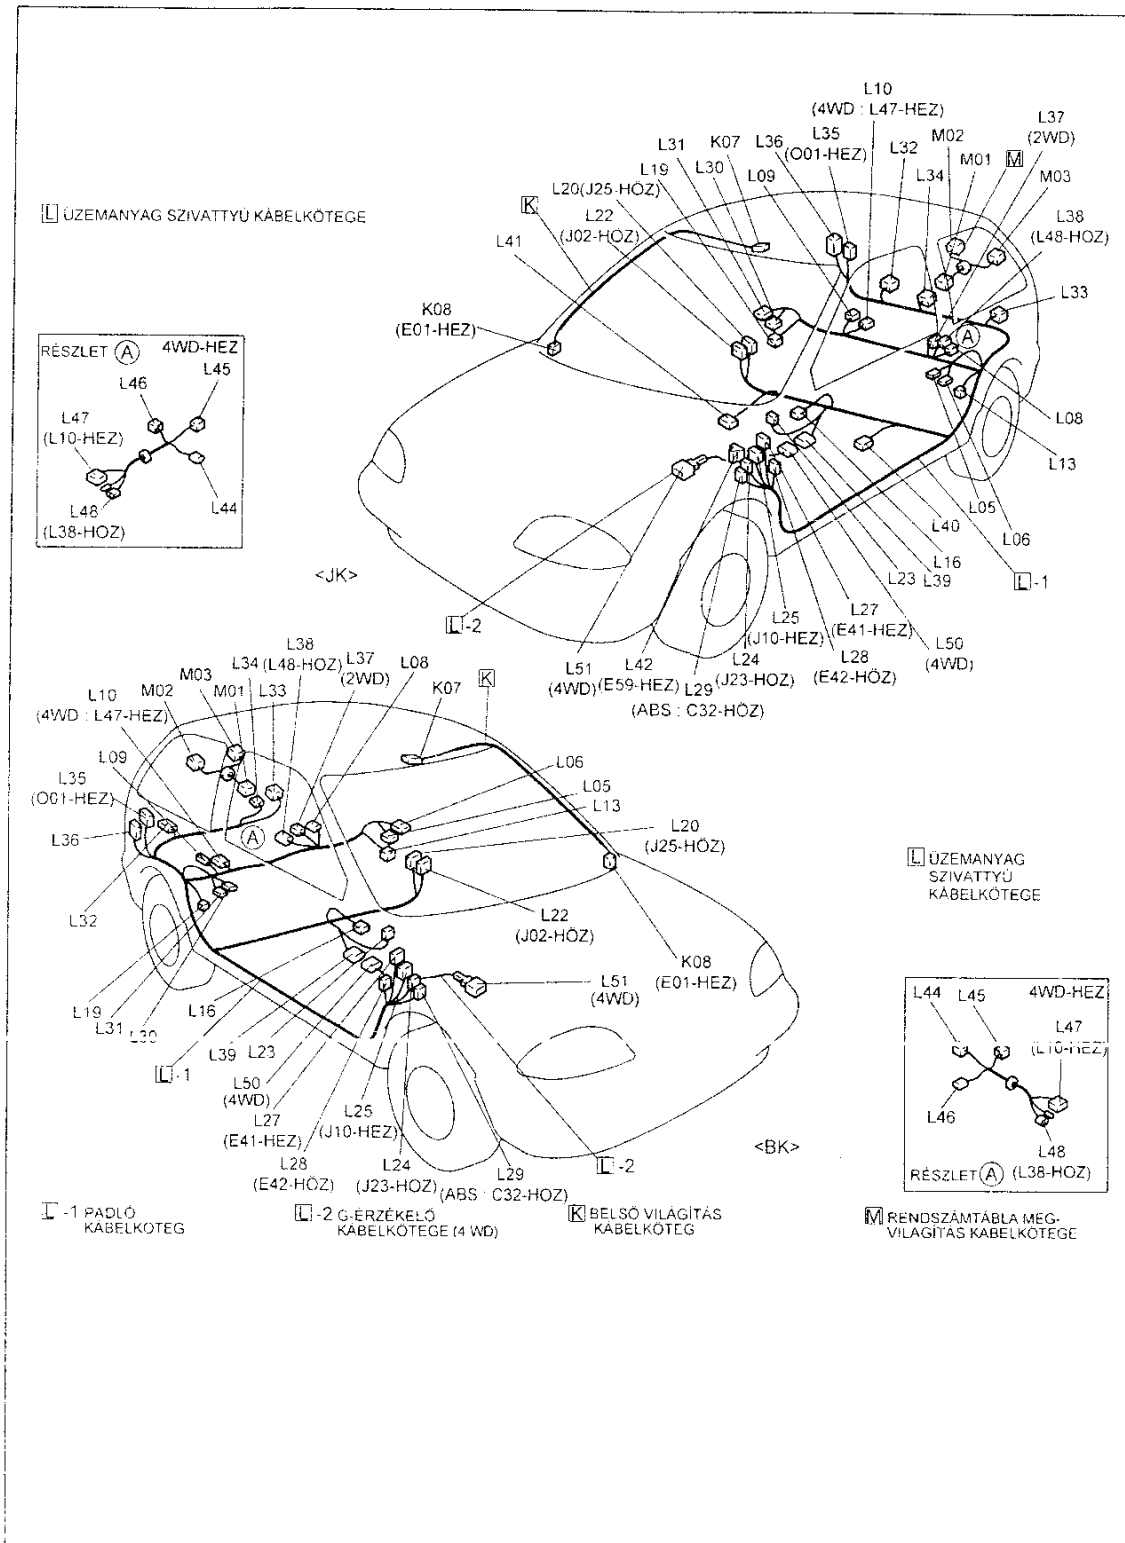

PADLÓ KÁBELKÖTEG (3-AJTÓS)

K: BELSŐ VILÁGÍTÁS KÁBELKÖTEGE

L: PADLÓ KÁBELKÖTEG / ÜZEMANYAG SZIVATTYÚ KÁBELKÖTEGE (4WD) / G-ÉRZÉKELŐ KÁBELKÖTEGE (4WD)

M: RENDSZÁMTÁBLA MEGVILÁGÍTÁS KÁBELKÖTEGE

CSATLAKOZÓ	CSATLAKOZÁSI HELY
BÉLSŐ VILÁGÍTÁS KÁBELKÖTEGE	
K07	TETŐLÁMPA (3-AJTÓS)
K08	FŐ KÁBELKÖTEG (az E01-hez)
PADLÓ KÁBELKÖTEG	
L05	HÁTSÓ HANGSZÓRÓ (BAL) +
L06	HÁTSÓ HANGSZÓRÓ (BAL) -
L08	HÁTSÓ ABS ÉRZÉKELŐ (BAL)
L09	HÁTSÓ ABS ÉRZÉKELŐ (JOBBS)
L10	1. ÜZEMANYAG SZIVATTYÚ ÉS ÜZEMANYAG-SZINTJELZŐ KÁBELKÖTEGE (az L47-hez)
L13	MELLSŐ AJTÓKAPCSOLÓ (BAL)
L16	KÉZIFÉK KAPCSOLÓ
L19	MELLSŐ AJTÓKAPCSOLÓ (JOBBS)
L20	MELLSŐ AJTÓ KÁBELKÖTEGE (UTAS OLDALA : a J25-höz)
L22	MELLSŐ AJTÓ KÁBELKÖTEGE (UTAS OLDALA : a J02-höz)
L23	AUTOMATA SEBESSÉGVÁLTÓ MEGVILÁGÍTÁSA
L24	MELLSŐ AJTÓ KÁBELKÖTEGE (VEZETŐ OLDALA : a J23-hoz)
L25	MELLSŐ AJTÓ KÁBELKÖTEGE (VEZETŐ OLDALA : a J10-hez)
L27	FŐ KÁBELKÖTEG (az E41-hez)
L28	FŐ KÁBELKÖTEG (az E42-hez)
L29	MOTOR KÁBELKÖTEGE (ABS : a C32-höz)
L30	HÁTSÓ HANGSZÓRÓ (JOBBS) -
L31	HÁTSÓ HANGSZÓRÓ (JOBBS) +
L32	HÁTSÓ KOMBINÁLT LÁMPA (JOBBS)
L33	HÁTSÓ KOMBINÁLT LÁMPA (BAL)
L34	RENDSZÁMTÁBLA MEGVILÁGÍTÁS KÁBELKÖTEGE (az M01-hez)
L35	HÁTFALI AJTÓ KÁBELKÖTEGE (az O01-hez)
L36	AJTÓRETESZELÉS VEZÉRLŐEGYSÉGE
L37	2. ÜZEMANYAG SZIVATTYÚ ÉS SZINTJELZŐ
L38	ÜZEMANYAG SZIVATTYÚ KÁBELKÖTEGE (4WD : az L48-hoz)
L39	G-ÉRZÉKELŐ KÁBELKÖTEGE (az L50-hez)
L40	ÜLÉSMELEGÍTŐ BAL (BAL KORMÁNYOS)
L41	ÜLÉSMELEGÍTŐ JOBBS (BAL KORMÁNYOS)
L42	FŐ KÁBELKÖTEG (BAL KORMÁNYOS : az E59-hez)
ÜZEMANYAG SZIVATTYÚ KÁBELKÖTEGE (4WD)	
L44	ÜZEMANYAG SZIVATTYÚ ÉS SZINTJELZŐ
L45	ÜZEMANYAG SZIVATTYÚ ÉS SZINTJELZŐ
L46	ÜZEMANYAG SZIVATTYÚ ÉS SZINTJELZŐ
L47	PADLÓ KÁBELKÖTEG (az L10-hez)
L48	PADI Ó KÁBELKÖTEG (az L38-hoz)
G-ÉRZÉKELŐ KÁBELKÖTEGE (4WD)	
L50	PADLÓ KÁBELKÖTEG (az L39-hez)
L51	G-ÉRZÉKELŐ
RENDSZÁMTÁBLA MEGVILÁGÍTÁS KÁBELKÖTEGE	
M01	RENDSZÁMTÁBLA MEGVILÁGÍTÁS KÁBELKÖTEGE (az L34-hez)
M02	RENDSZÁMTÁBLA MEGVILÁGÍTÁS (JOBBS)
M03	RENDSZÁMTÁBLA MEGVILÁGÍTÁS (BAL)