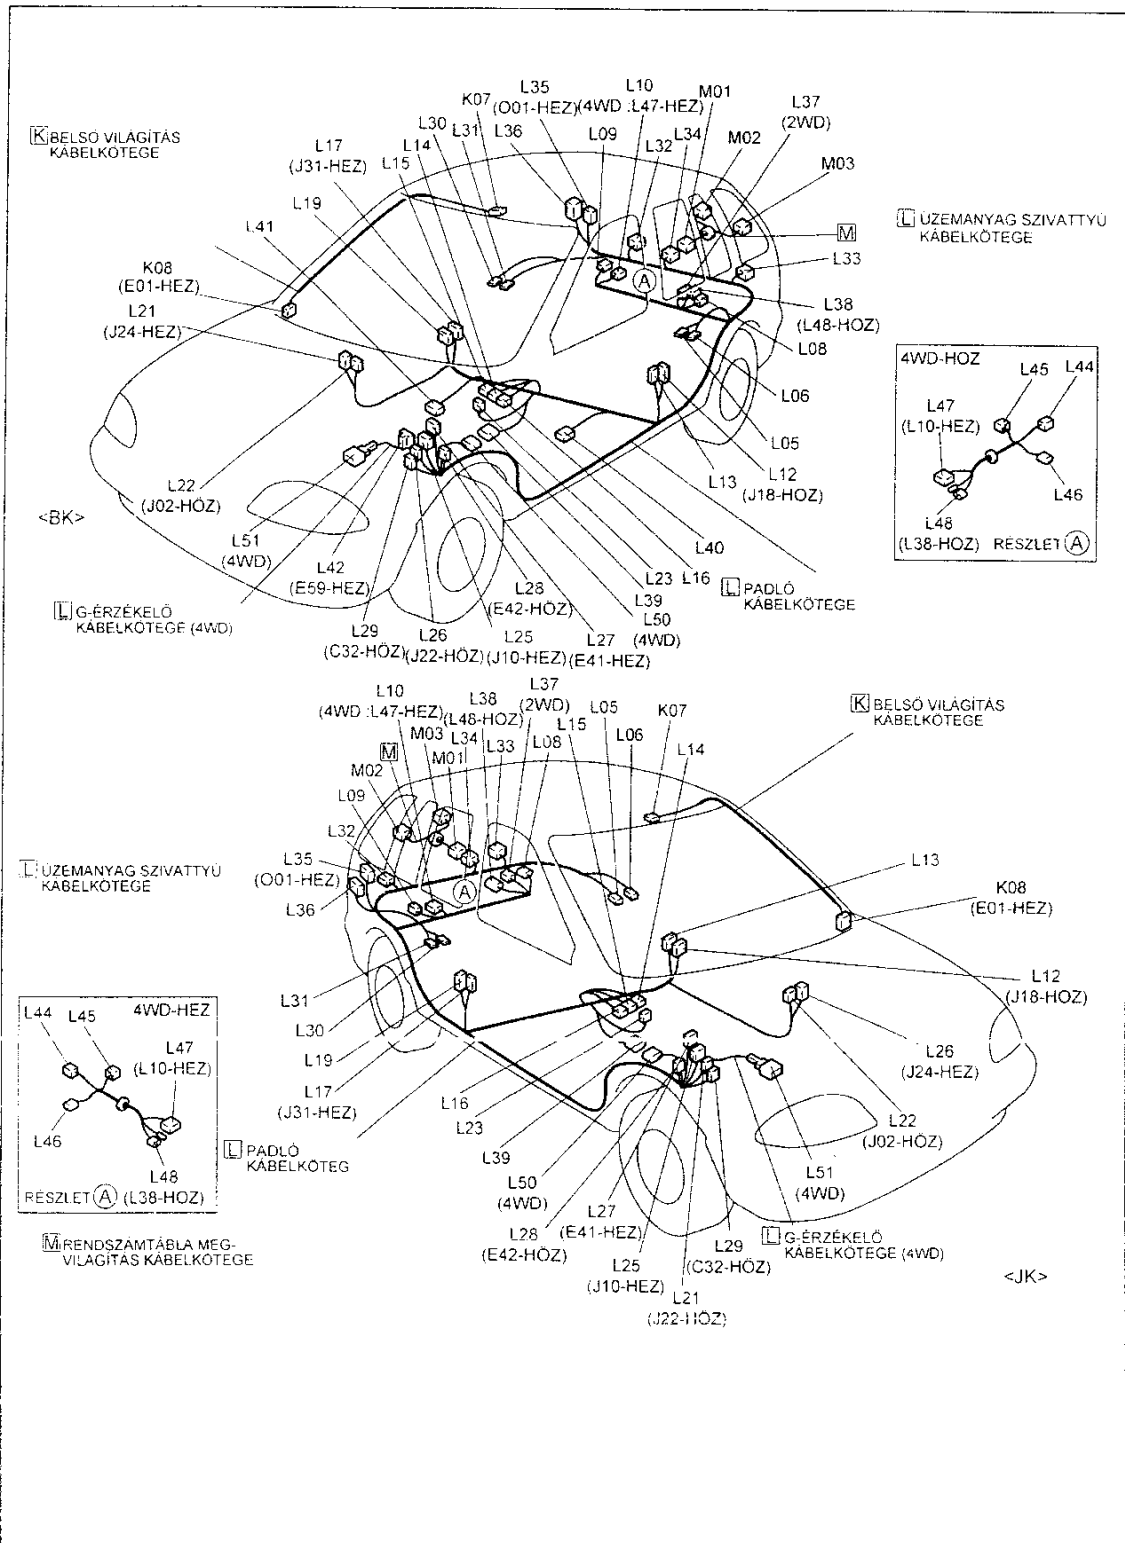

PADLÓ KÁBELKÖTEG (5-AJTÓS)

K: BELSŐ VILÁGÍTÁS KÁBELKÖTEGE

L: PADLÓ KÁBELKÖTEG / ÜZEMANYAG SZIVATTYÚ KÁBELKÖTEGE (4WD) / G-ÉRZÉKELŐ KÁBELKÖTEGE (4WD)

M: RENDSZÁMTÁBLA MEGVILÁGÍTÁS KÁBELKÖTEGE