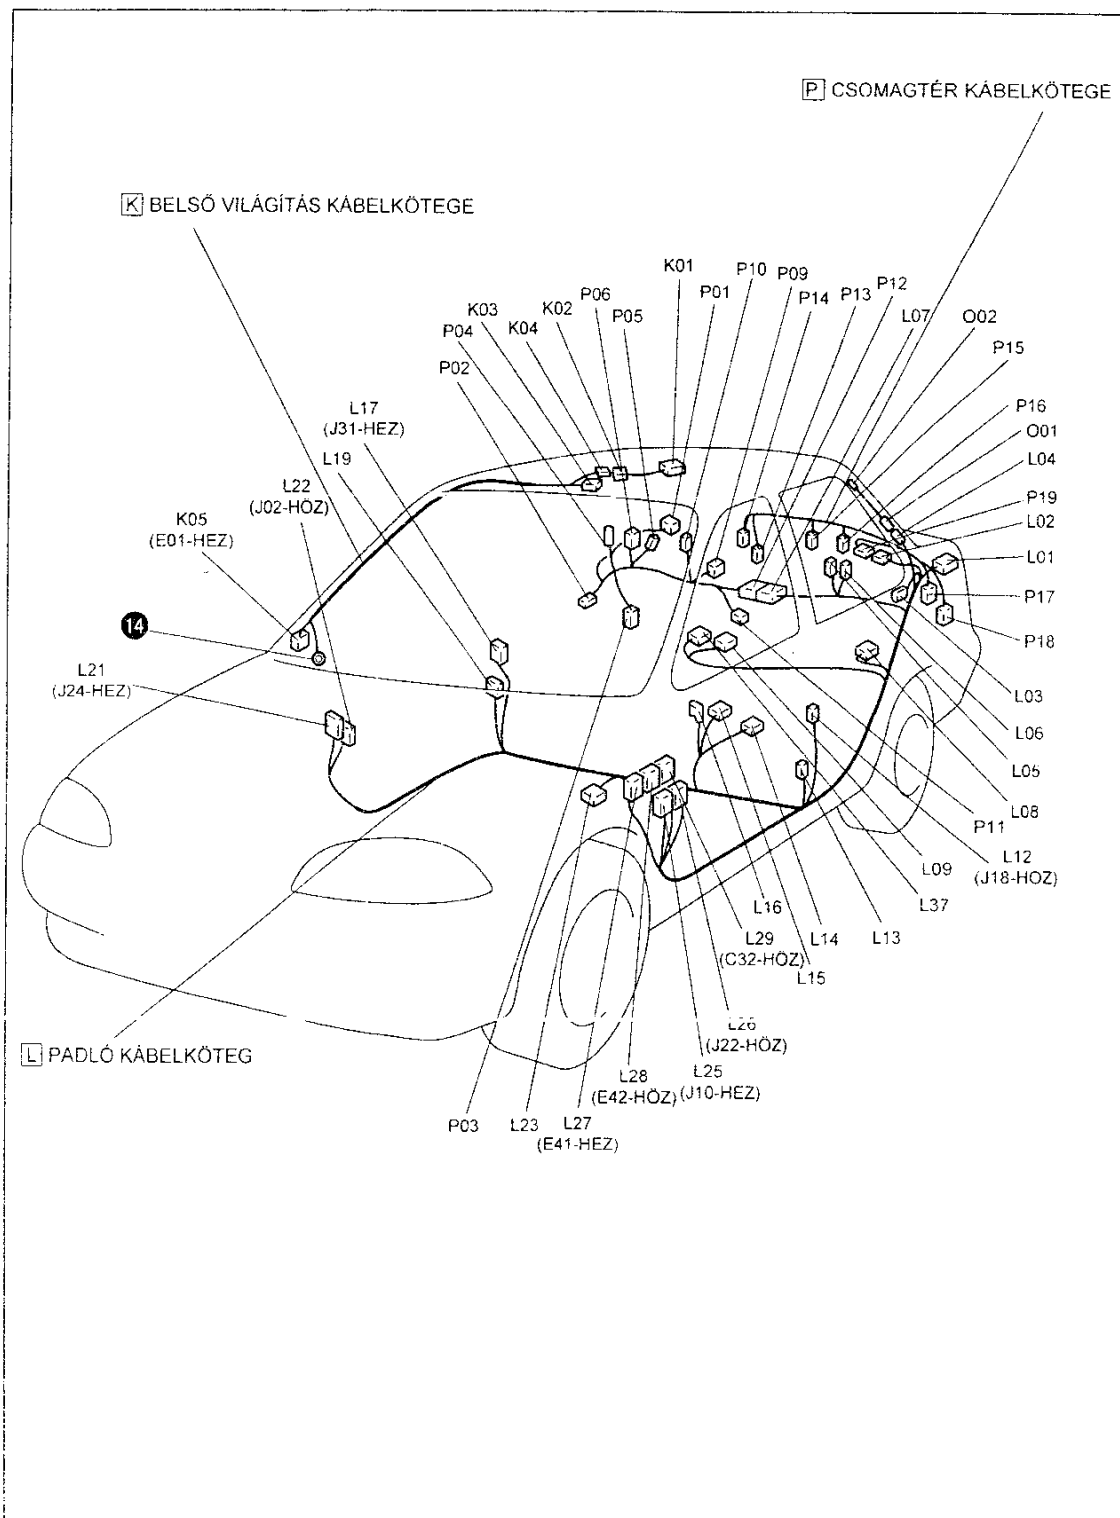

PADLÓ KÁBELKÖTEG (4-AJTÓS)

K: BELSŐ VILÁGÍTÁS KÁBELKÖTEGE
L: PADLÓ KÁBELKÖTEG
O: PÁRAMENTESÍTŐ KÁBELKÖTEGE
P: CSOMAGTÉR KÁBELKÖTEGE