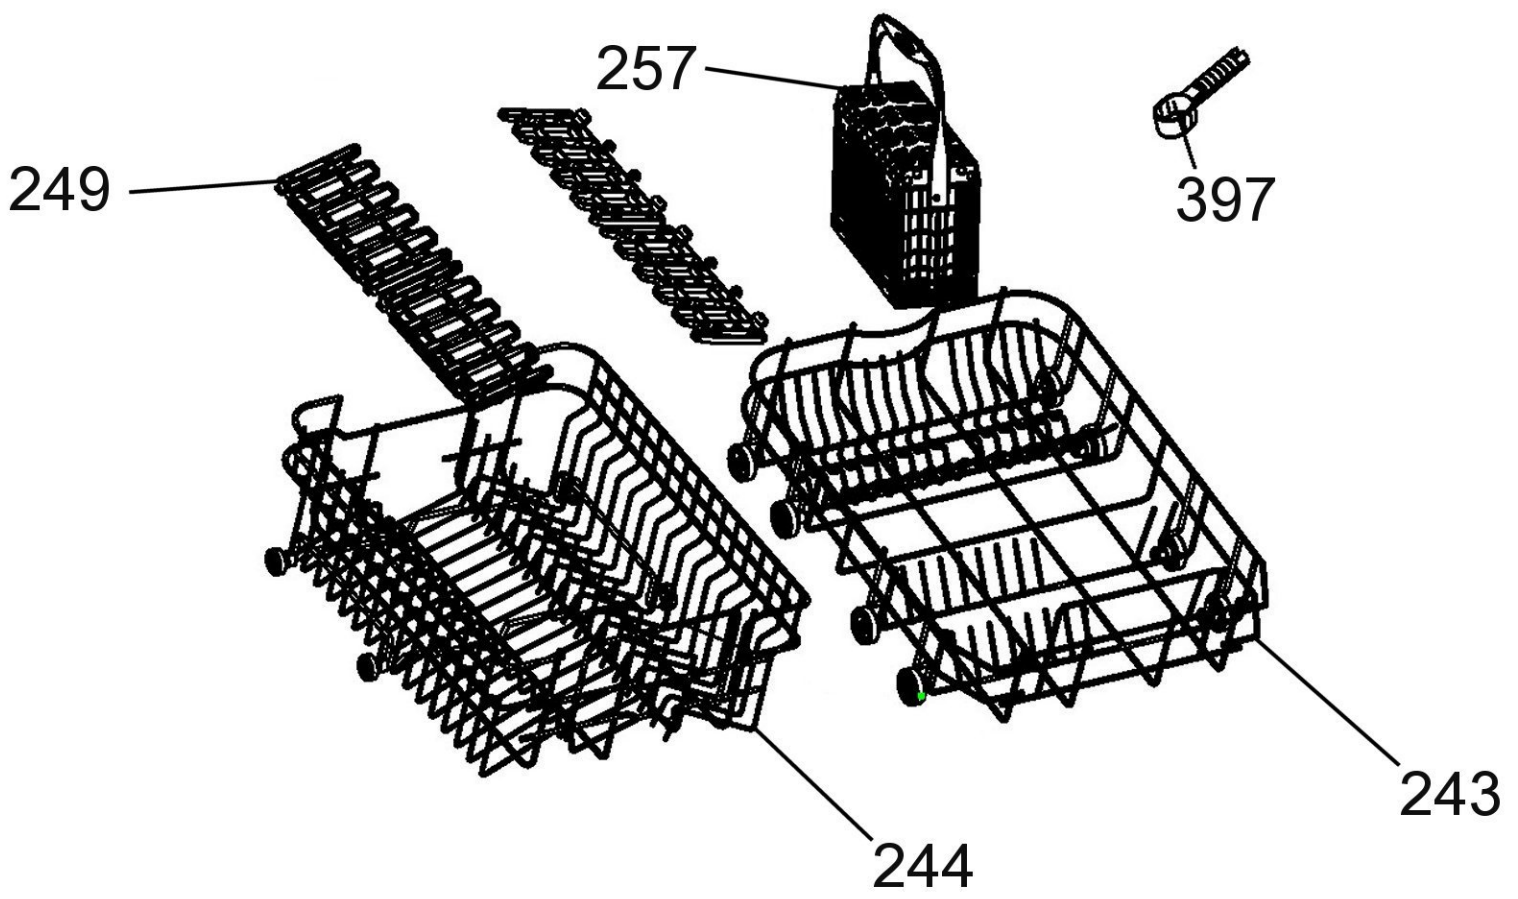

**CANDY**

LAVASTOVIGLIE DA INCASSO

32900137 CDI454S

Service Manual

32900137 CDI454S 0728 (09/07/2007)

Ref.	Descrizione - Description - Beschreibung - Descripción	Ricambio Part No. Piece E-Teil Pieza	Inizio Beginning Debut Begin Inicio	Fine Ending Fin End Fin
5	Raccordo	49012493		
8a	Piedino	49011884		
8d	Regolazione piedino destro	49011883		
8e	Regolazione piedino sinistro	49011886		
9	Mascherina cruscotto	49011869		
10	Mascherina maniglia	49012485		
14g	Tasto I/O	49011871		
21a	Cruscotto	49011867		
27	Regolatore chiusura	49011793		
28	Aggancio	49011794		
30	Squadretta	49012541		
36a	Squadretta fissaggio piano lavoro	49011881		
37	Profilo posteriore	49011792		
44	Assieme chiusura	49011784		
54	Guarnizione inferiore	49011778		
55	Guarnizione frontale	49011797		
69	Insonorizzante	49011801		
79a	Piedino posteriore regolabile	49011887		
81b	Profilo	49011857		
85a	Cerniera destra	49011861		
85b	Cerniera sinistra	49011860		
92	Controportello	49011858		
93	Sportello	49011866		
100	Elettrodistributore	49011779		
102	Cornice	49011699		
126	Guarnizione	49011657		
127	Ghiera	49011656		
129	Tubeetto acqua dura	49011667		
134	Elettrovalvola	49011664		
135	Guarnizione	49011676		
137	Raccordo scarico	49011754		