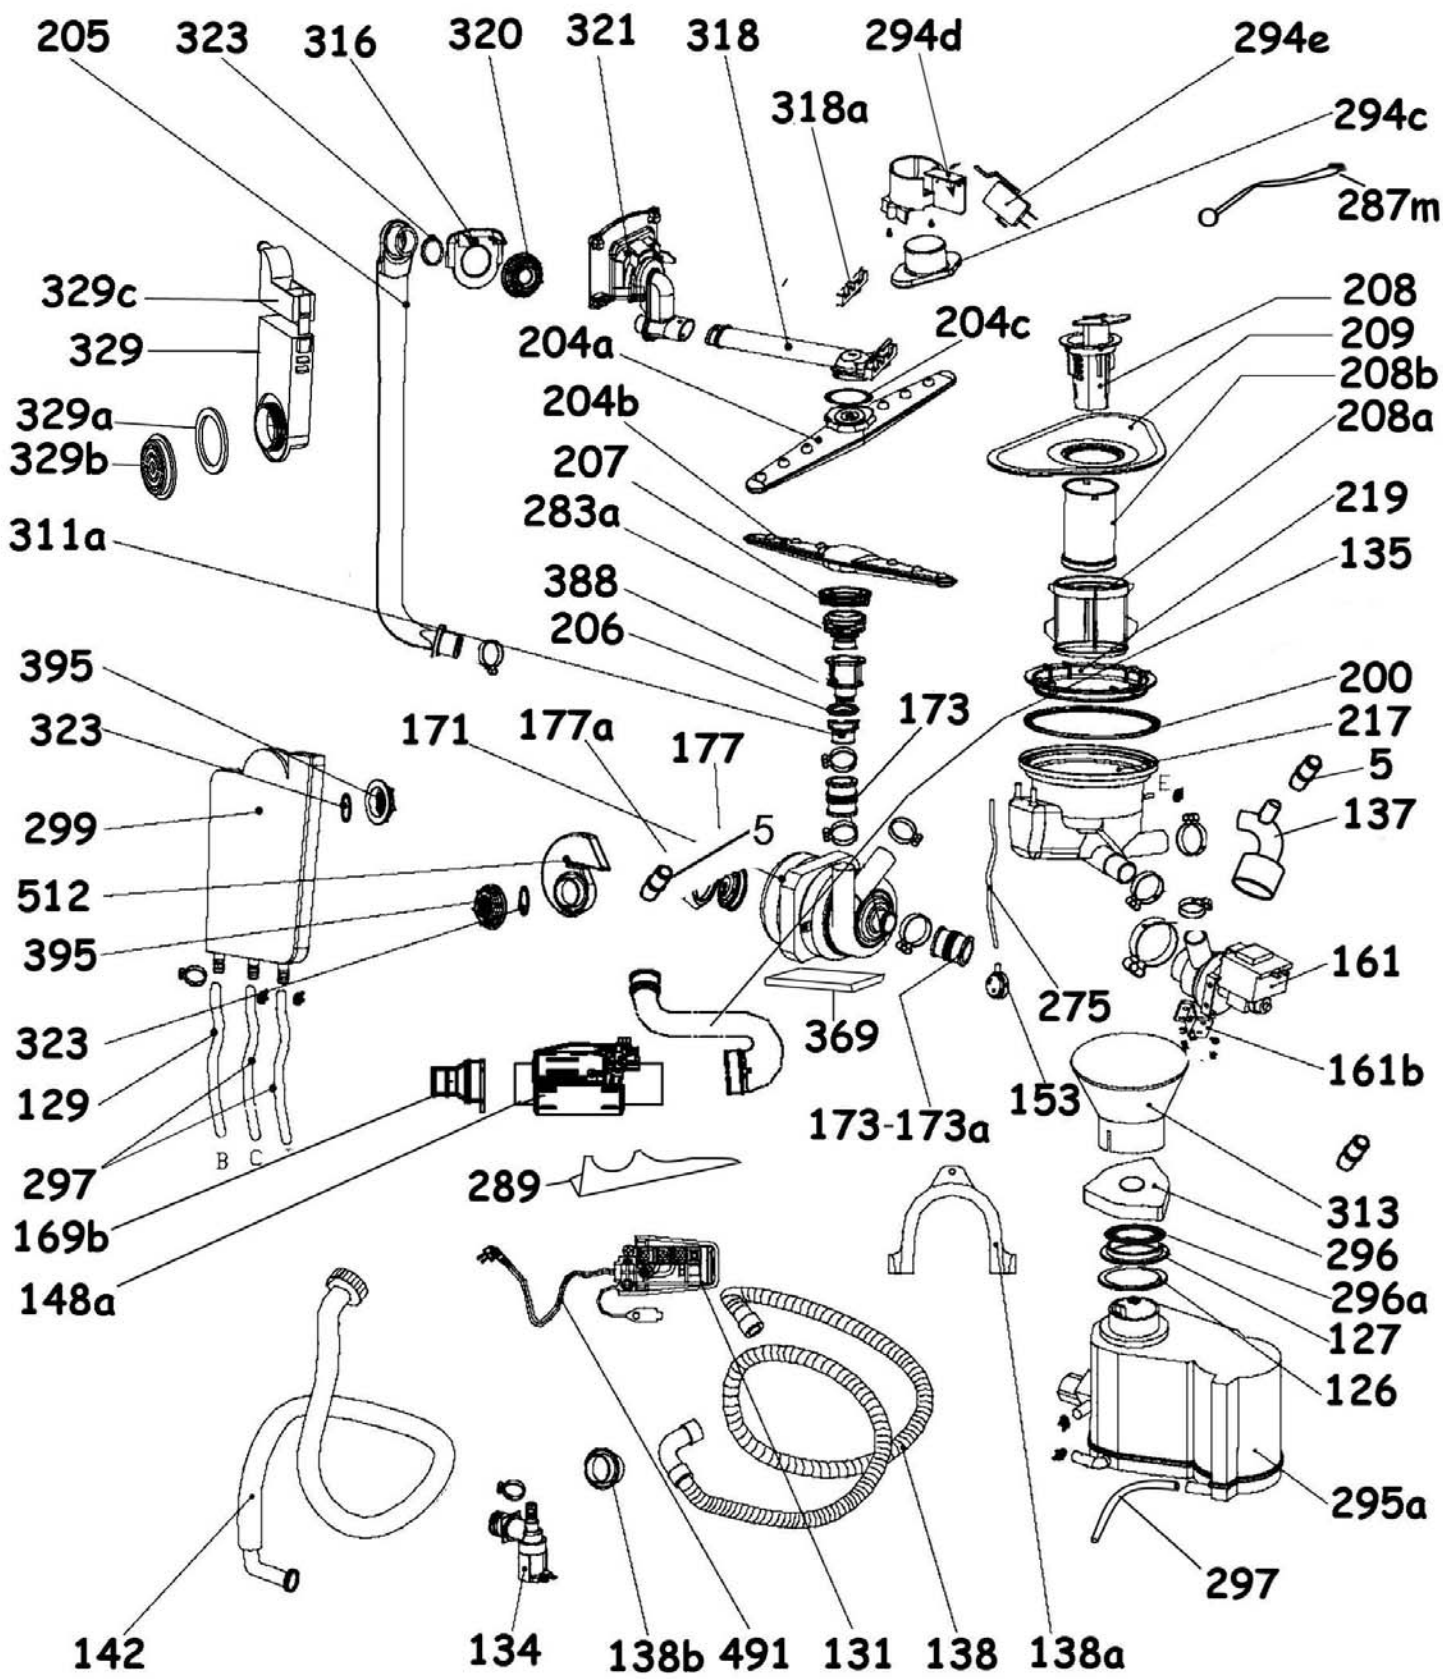

**CANDY**

LAVASTOVIGLIE DA INCASSO

32900137 CDI454S

Service Manual

32900137 CDI454S 0728 (09/07/2007)

Ref.	Descrizione - Description - Beschreibung - Descripción	Ricambio Part No. Piece E-Teil Pieza	Inizio Beginning Debut Begin Inicio	Fine Ending Fin End Fin
5	Raccordo	49012493		
8a	Piedino	49011884		
8d	Regolazione piedino destro	49011883		
8e	Regolazione piedino sinistro	49011886		
9	Mascherina cruscotto	49011869		
10	Mascherina maniglia	49012485		
14g	Tasto I/O	49011871		
21a	Cruscotto	49011867		
27	Regolatore chiusura	49011793		
28	Aggancio	49011794		
30	Squadretta	49012541		
36a	Squadretta fissaggio piano lavoro	49011881		
37	Profilo posteriore	49011792		
44	Assieme chiusura	49011784		
54	Guarnizione inferiore	49011778		
55	Guarnizione frontale	49011797		
69	Insonorizzante	49011801		
79a	Piedino posteriore regolabile	49011887		
81b	Profilo	49011857		
85a	Cerniera destra	49011861		
85b	Cerniera sinistra	49011860		
92	Controportello	49011858		
93	Sportello	49011866		
100	Elettrodistributore	49011779		
102	Cornice	49011699		
126	Guarnizione	49011657		
127	Ghiera	49011656		
129	Tubeetto acqua dura	49011667		
134	Elettrovalvola	49011664		
135	Guarnizione	49011676		
137	Raccordo scarico	49011754		