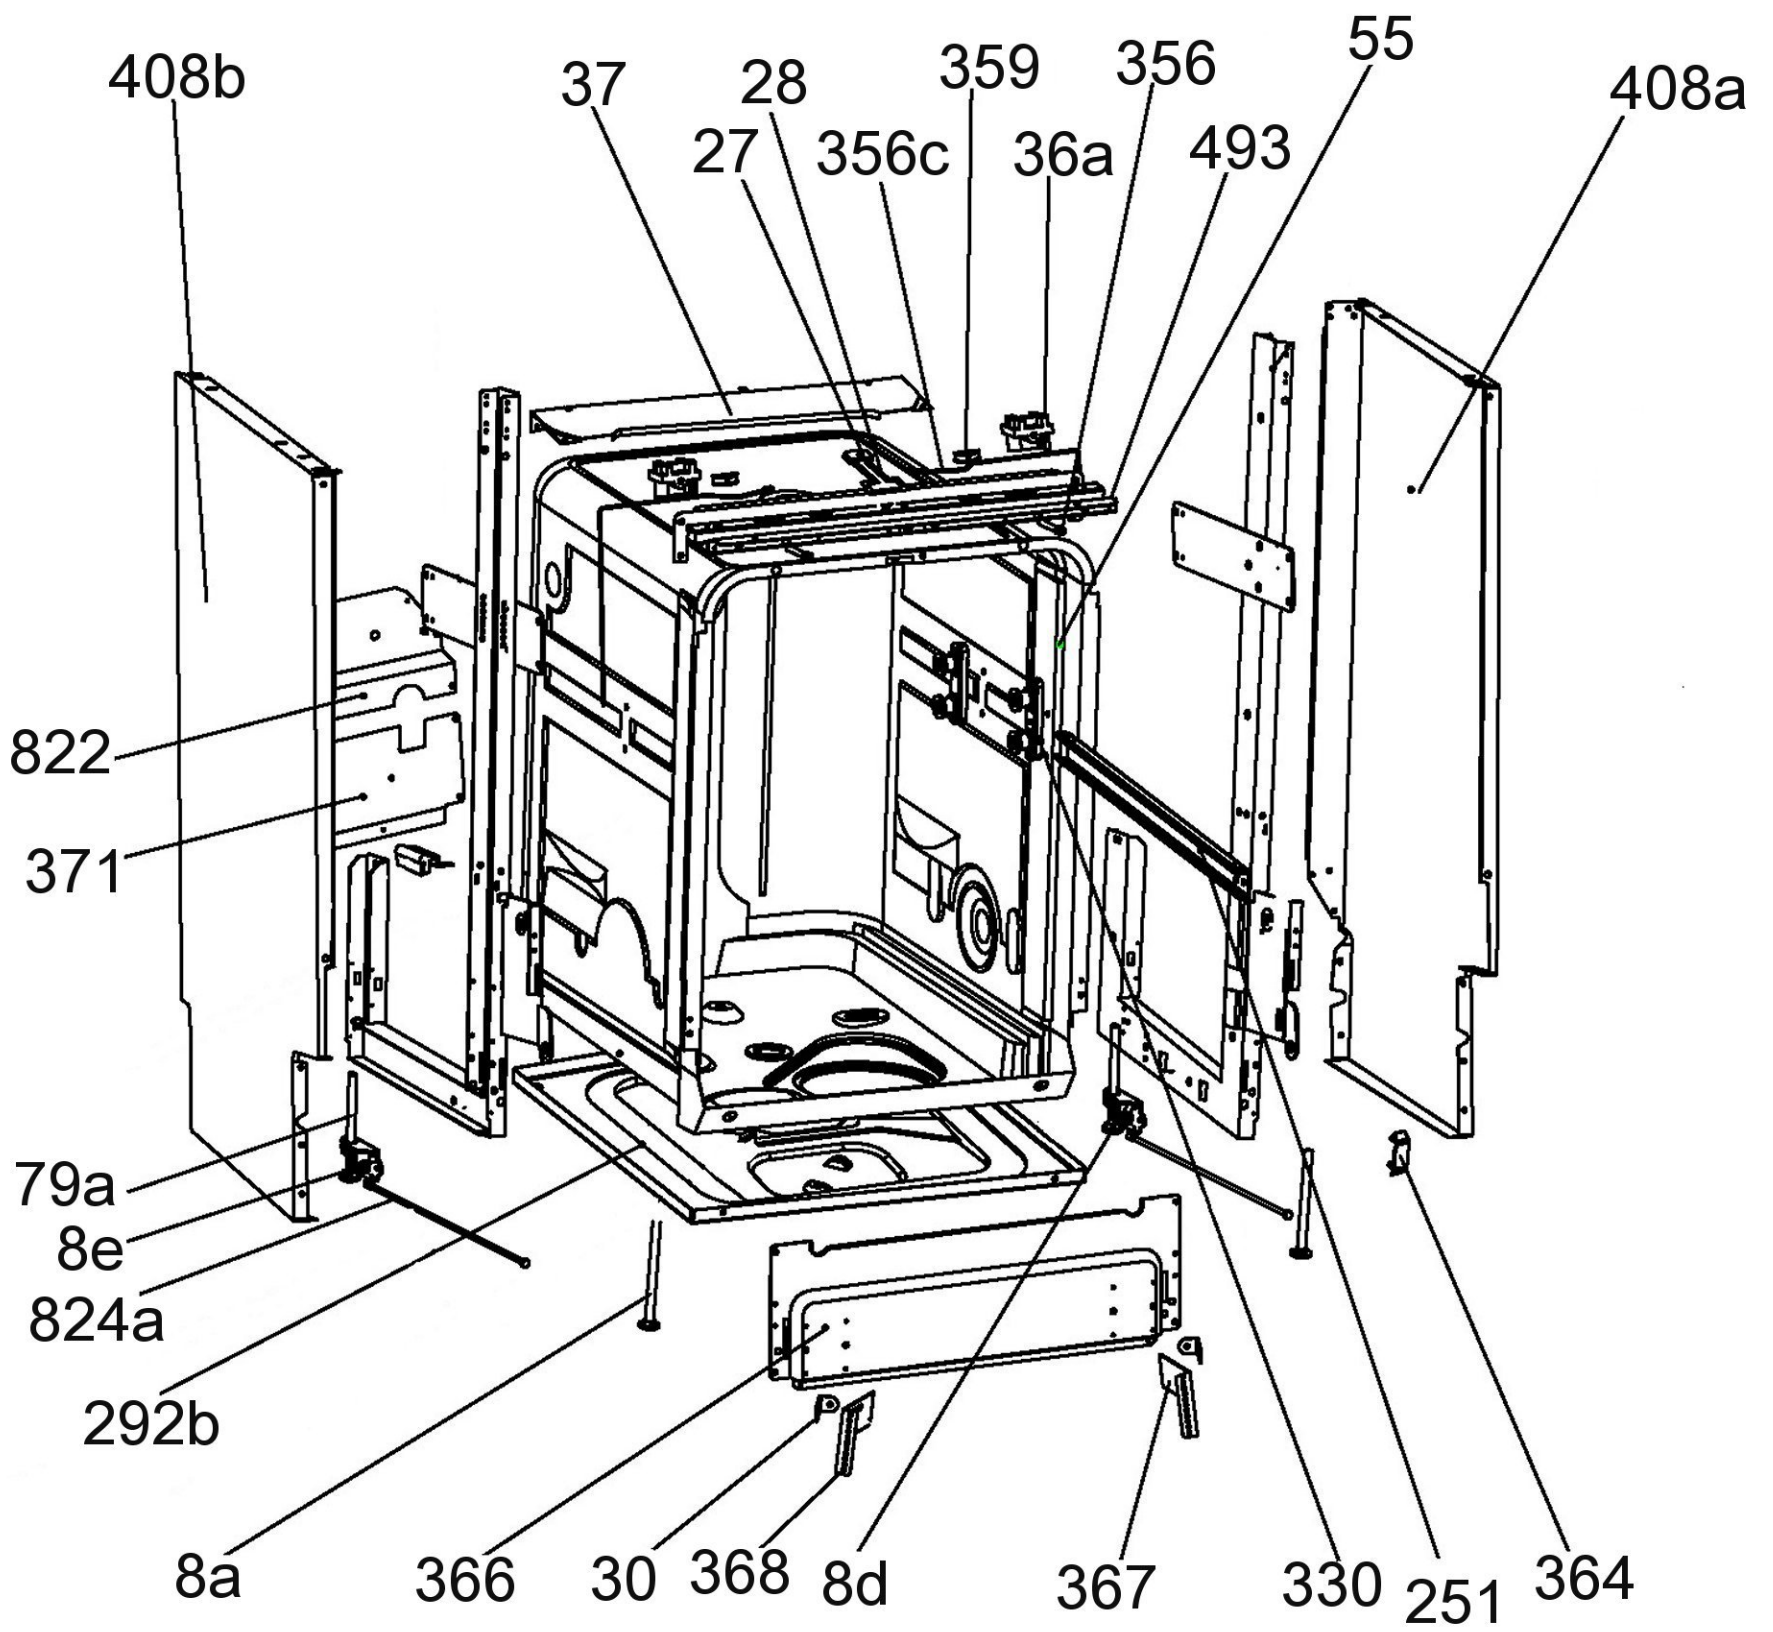

**CANDY**

LAVASTOVIGLIE DA INCASSO

32900137 CDI454S

Service Manual

32900137 CDI454S 0728 (09/07/2007)

Ref.	Descrizione - Description - Beschreibung - Descripción	Ricambio Part No. Piece E-Teil Pieza	Inizio Beginning Debut Begin Inicio	Fine Ending Fin End Fin
5	Raccordo	49012493		
8a	Piedino	49011884		
8d	Regolazione piedino destro	49011883		
8e	Regolazione piedino sinistro	49011886		
9	Mascherina cruscotto	49011869		
10	Mascherina maniglia	49012485		
14g	Tasto I/O	49011871		
21a	Cruscotto	49011867		
27	Regolatore chiusura	49011793		
28	Aggancio	49011794		
30	Squadretta	49012541		
36a	Squadretta fissaggio piano lavoro	49011881		
37	Profilo posteriore	49011792		
44	Assieme chiusura	49011784		
54	Guarnizione inferiore	49011778		
55	Guarnizione frontale	49011797		
69	Insonorizzante	49011801		
79a	Piedino posteriore regolabile	49011887		
81b	Profilo	49011857		
85a	Cerniera destra	49011861		
85b	Cerniera sinistra	49011860		
92	Controportello	49011858		
93	Sportello	49011866		
100	Elettrodistributore	49011779		
102	Cornice	49011699		
126	Guarnizione	49011657		
127	Ghiera	49011656		
129	Tubeetto acqua dura	49011667		
134	Elettrovalvola	49011664		
135	Guarnizione	49011676		
137	Raccordo scarico	49011754		