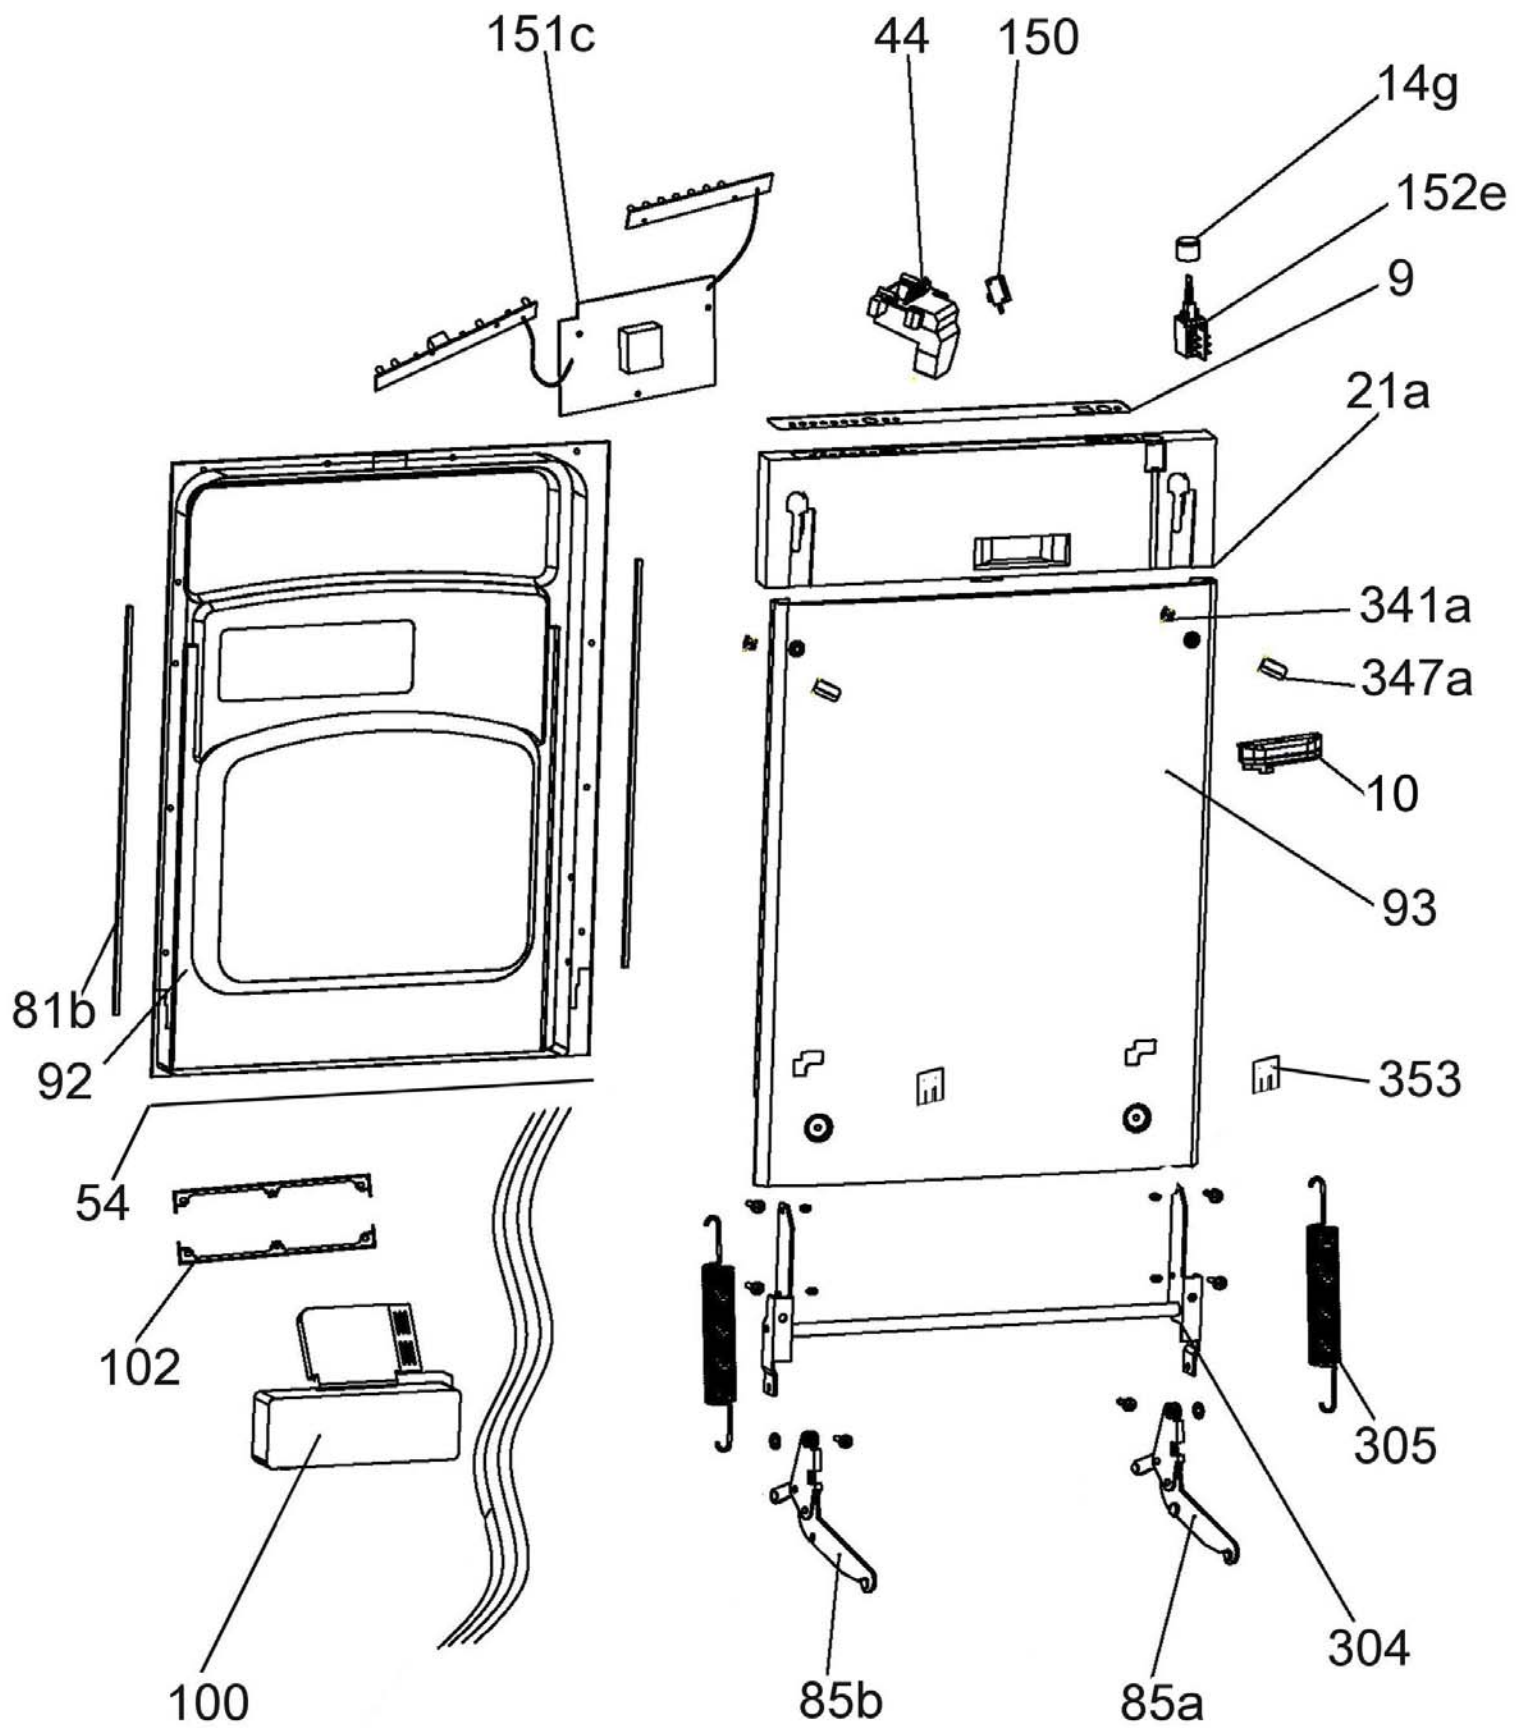

**CANDY**

LAVASTOVIGLIE DA INCASSO

32900137 CDI454S

Service Manual

32900137 CDI454S 0728 (09/07/2007)

Ref.	Descrizione - Description - Beschreibung - Descripción	Ricambio Part No. Piece E-Teil Pieza	Inizio Beginning Debut Begin Inicio	Fine Ending Fin End Fin
5	Raccordo	49012493		
8a	Piedino	49011884		
8d	Regolazione piedino destro	49011883		
8e	Regolazione piedino sinistro	49011886		
9	Mascherina cruscotto	49011869		
10	Mascherina maniglia	49012485		
14g	Tasto I/O	49011871		
21a	Cruscotto	49011867		
27	Regolatore chiusura	49011793		
28	Aggancio	49011794		
30	Squadretta	49012541		
36a	Squadretta fissaggio piano lavoro	49011881		
37	Profilo posteriore	49011792		
44	Assieme chiusura	49011784		
54	Guarnizione inferiore	49011778		
55	Guarnizione frontale	49011797		
69	Insonorizzante	49011801		
79a	Piedino posteriore regolabile	49011887		
81b	Profilo	49011857		
85a	Cerniera destra	49011861		
85b	Cerniera sinistra	49011860		
92	Controportello	49011858		
93	Sportello	49011866		
100	Elettrodistributore	49011779		
102	Cornice	49011699		
126	Guarnizione	49011657		
127	Ghiera	49011656		
129	Tubeetto acqua dura	49011667		
134	Elettrovalvola	49011664		
135	Guarnizione	49011676		
137	Raccordo scarico	49011754		