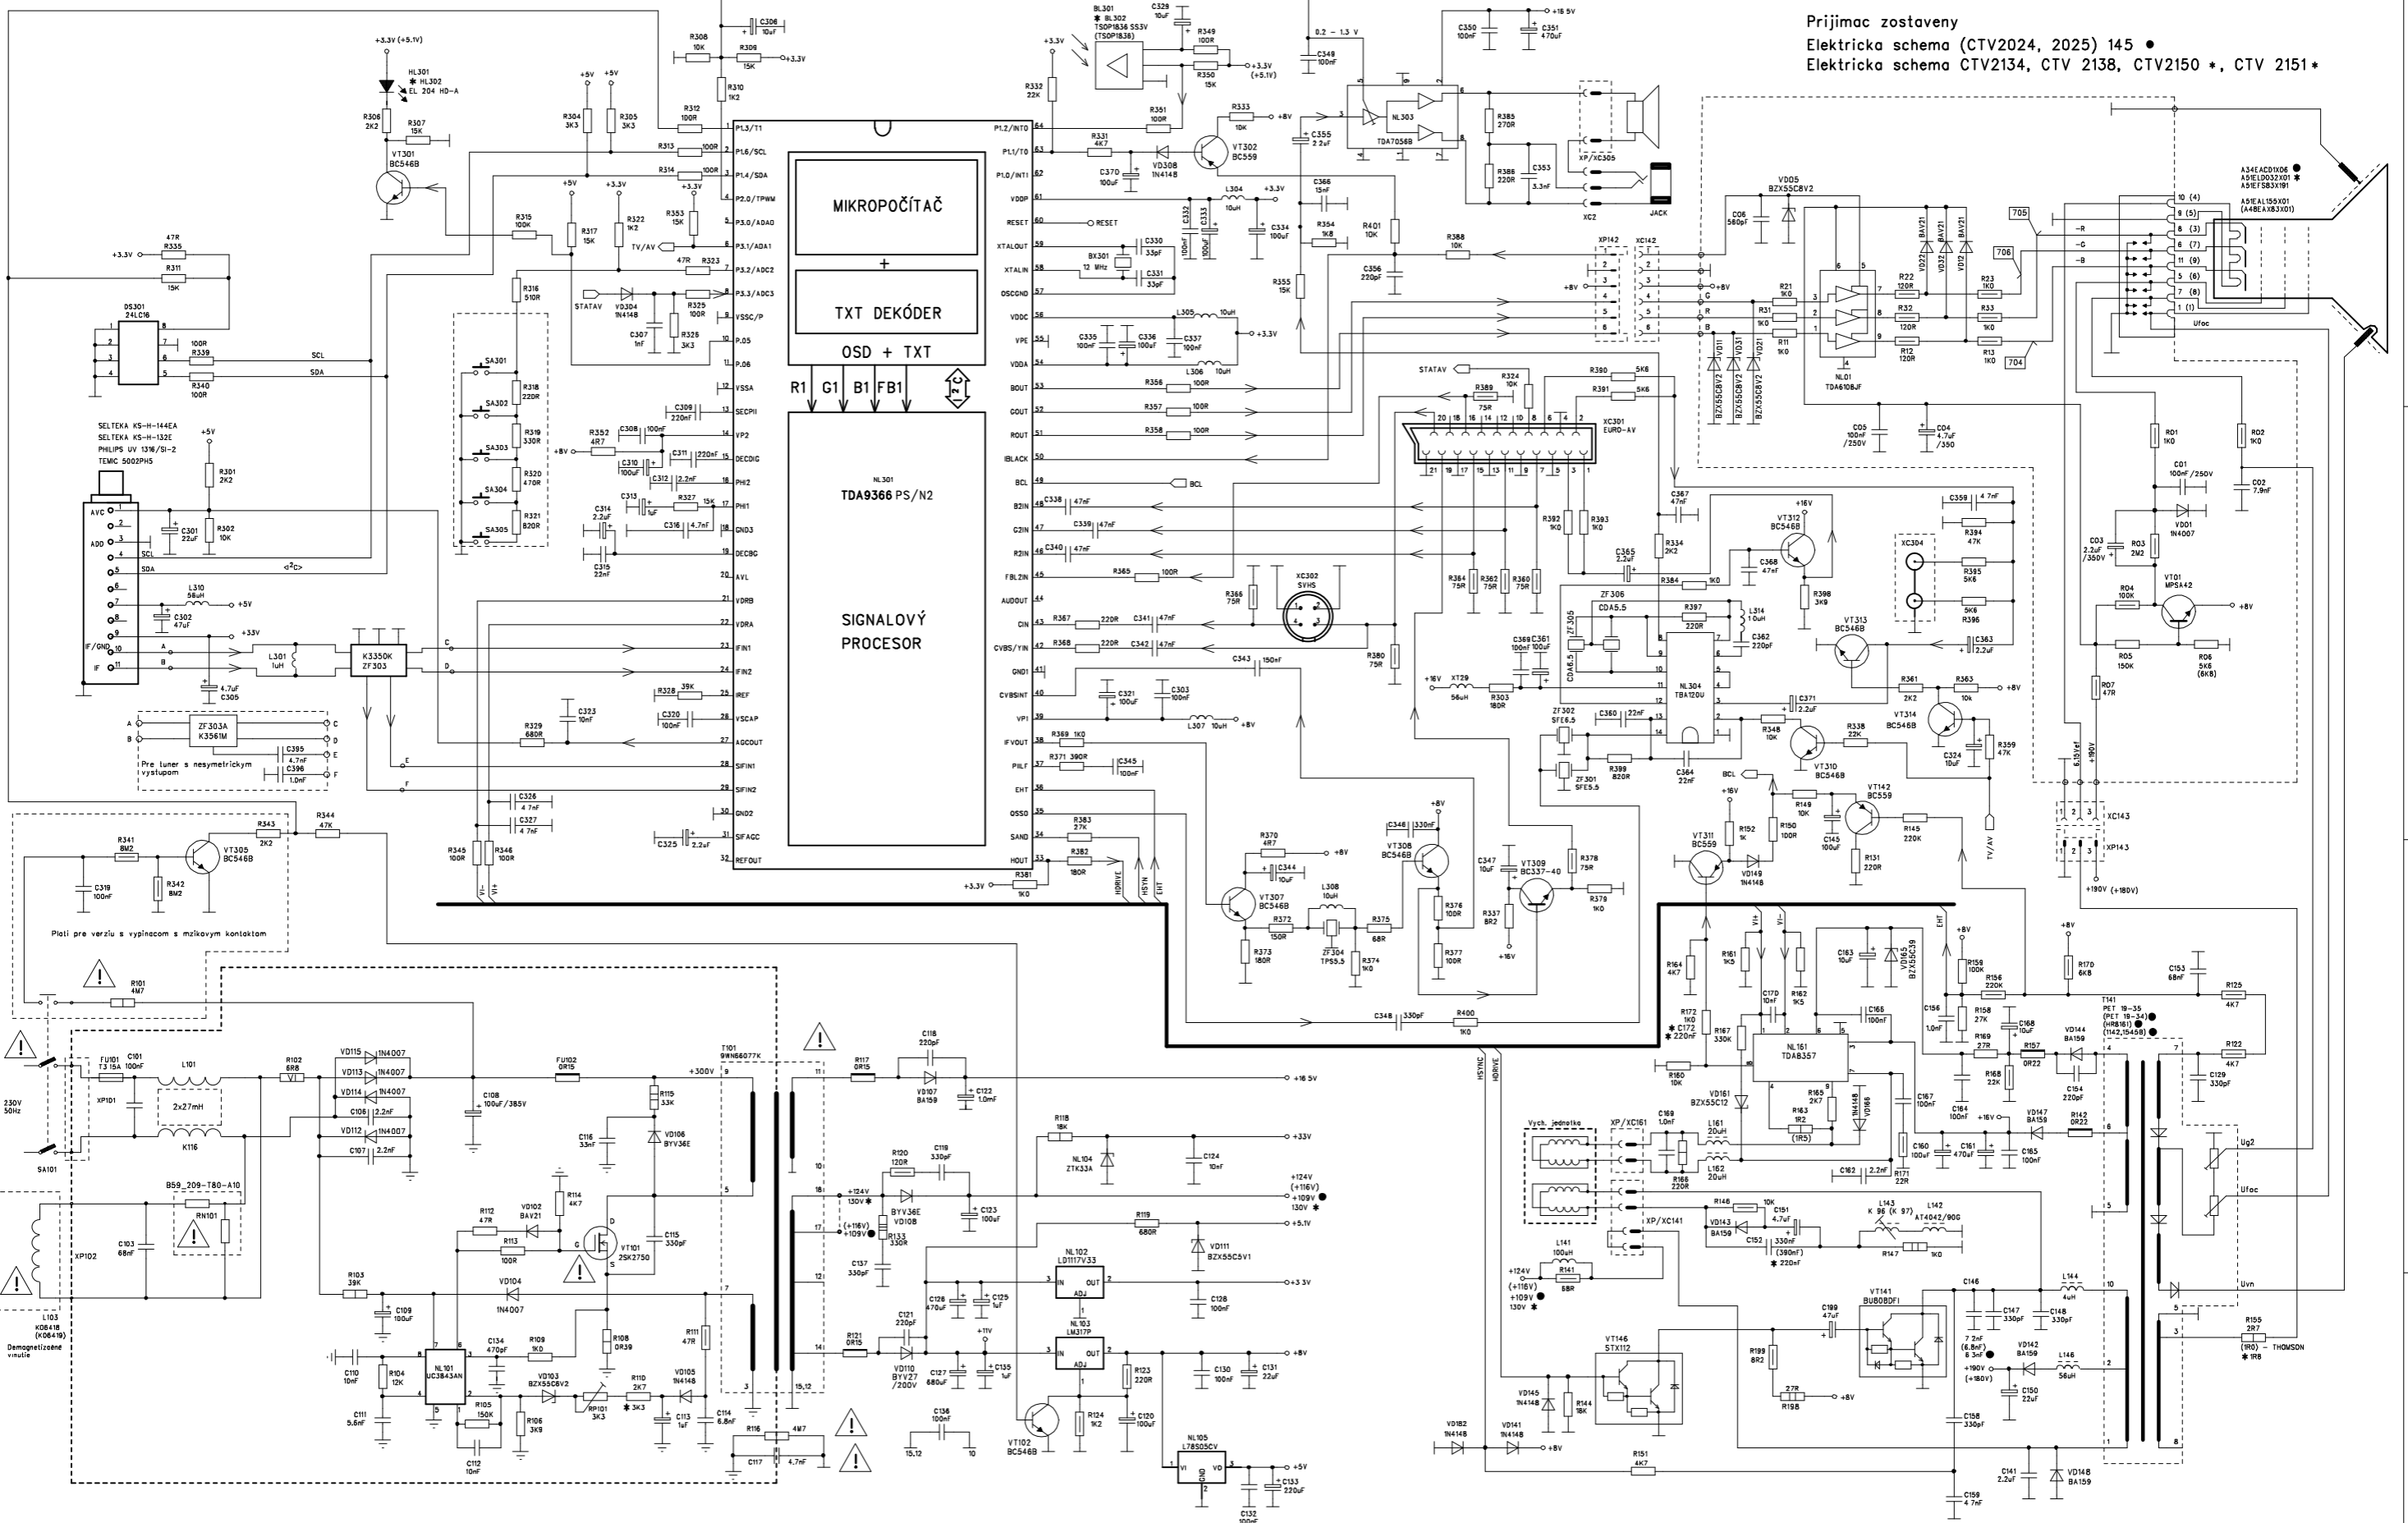

Prijemac zostaveny
 Elektricka schema (CTV2024, 2025) 145 •
 Elektricka schema CTV2134, CTV 2138, CTV2150 *, CTV 2151 *

Udaje v zátvorke platia pre 20". •pre 14" * pre CTV 2150, CTV 2151

Merito N	Nakresli J. Trnka	Technolog	Hruba hmotnost	Číslo zmeny	Datum	Kresovnik
	Preskusal	Uvalene	Čista hmotnost			
OVP	Schválil	Datum 27.03.2003	Triede odpadu	Stary vyres	Listov 1	Lit 03
	Typ CTV 2134 (CTV 2024, CTV 2025, CTV 145)		Nazov Prijemac zostaveny (Elektricka schema)			
Orova			P 836 21			