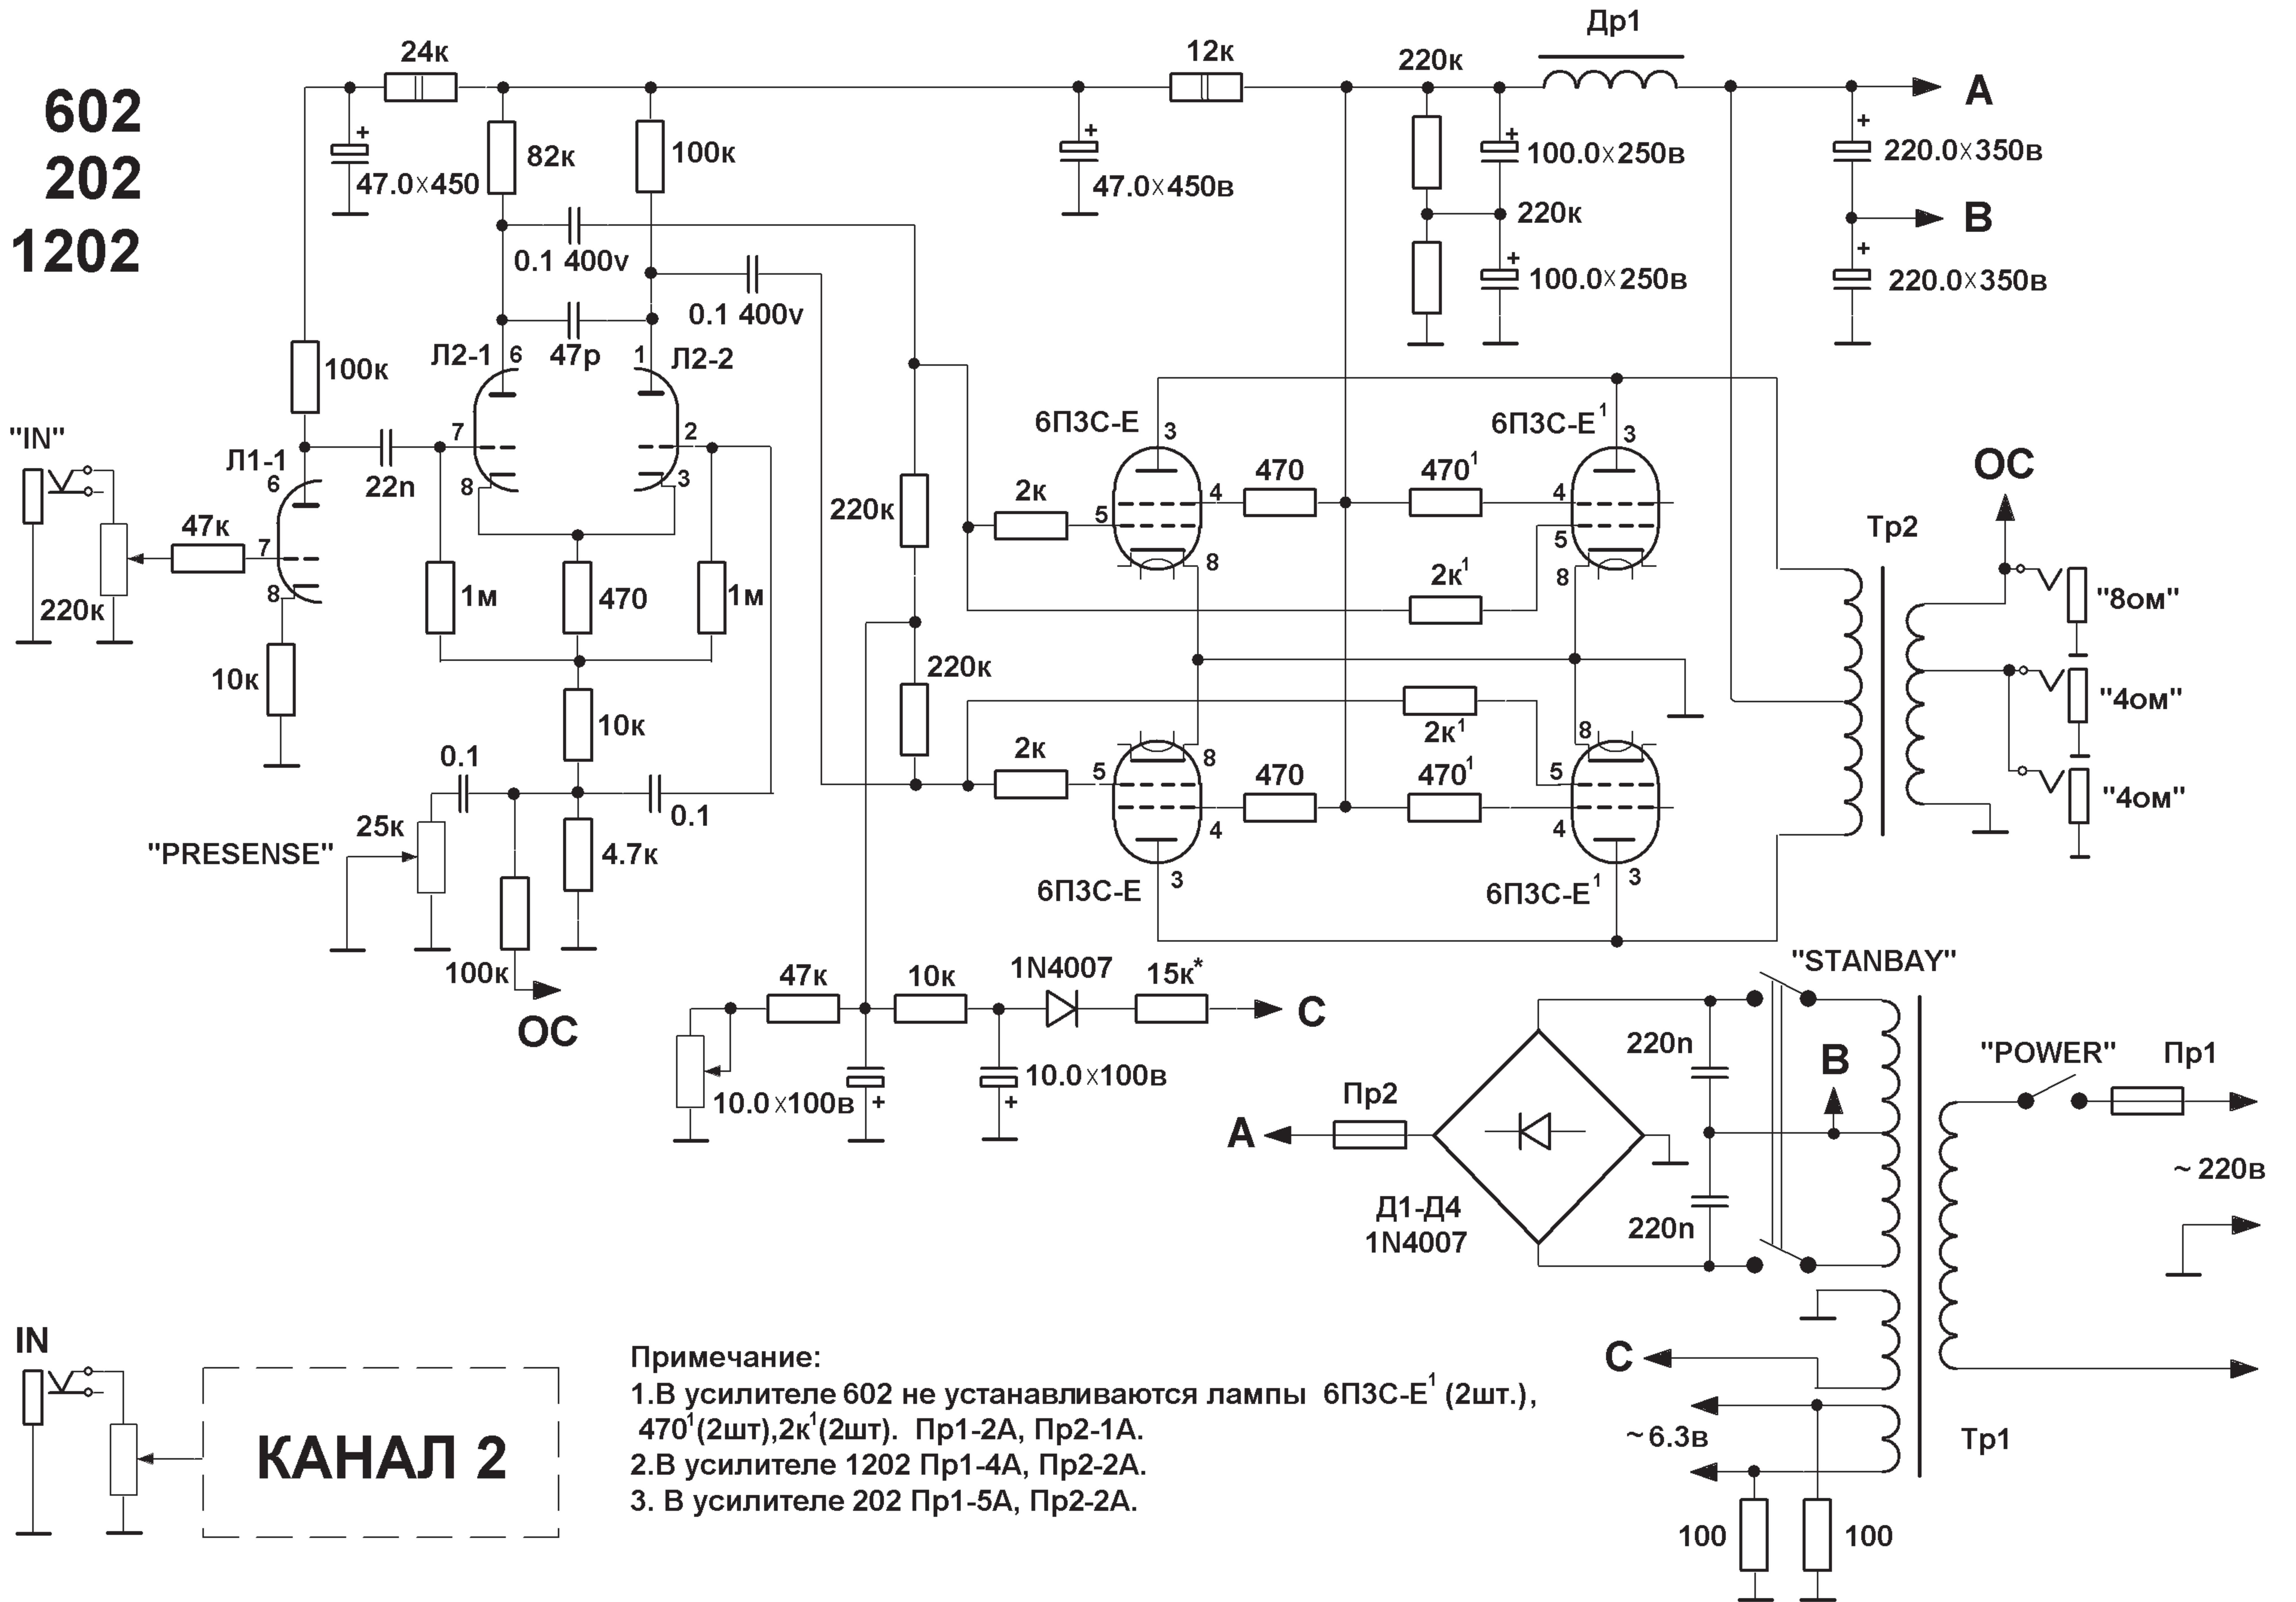

602  
202  
1202

**Примечание:**

1. В усилителе 602 не устанавливаются лампы 6П3С-Е<sup>1</sup> (2шт.), 470<sup>1</sup> (2шт), 2к<sup>1</sup> (2шт). Пр1-2А, Пр2-1А.
2. В усилителе 1202 Пр1-4А, Пр2-2А.
3. В усилителе 202 Пр1-5А, Пр2-2А.

**КАНАЛ 2**