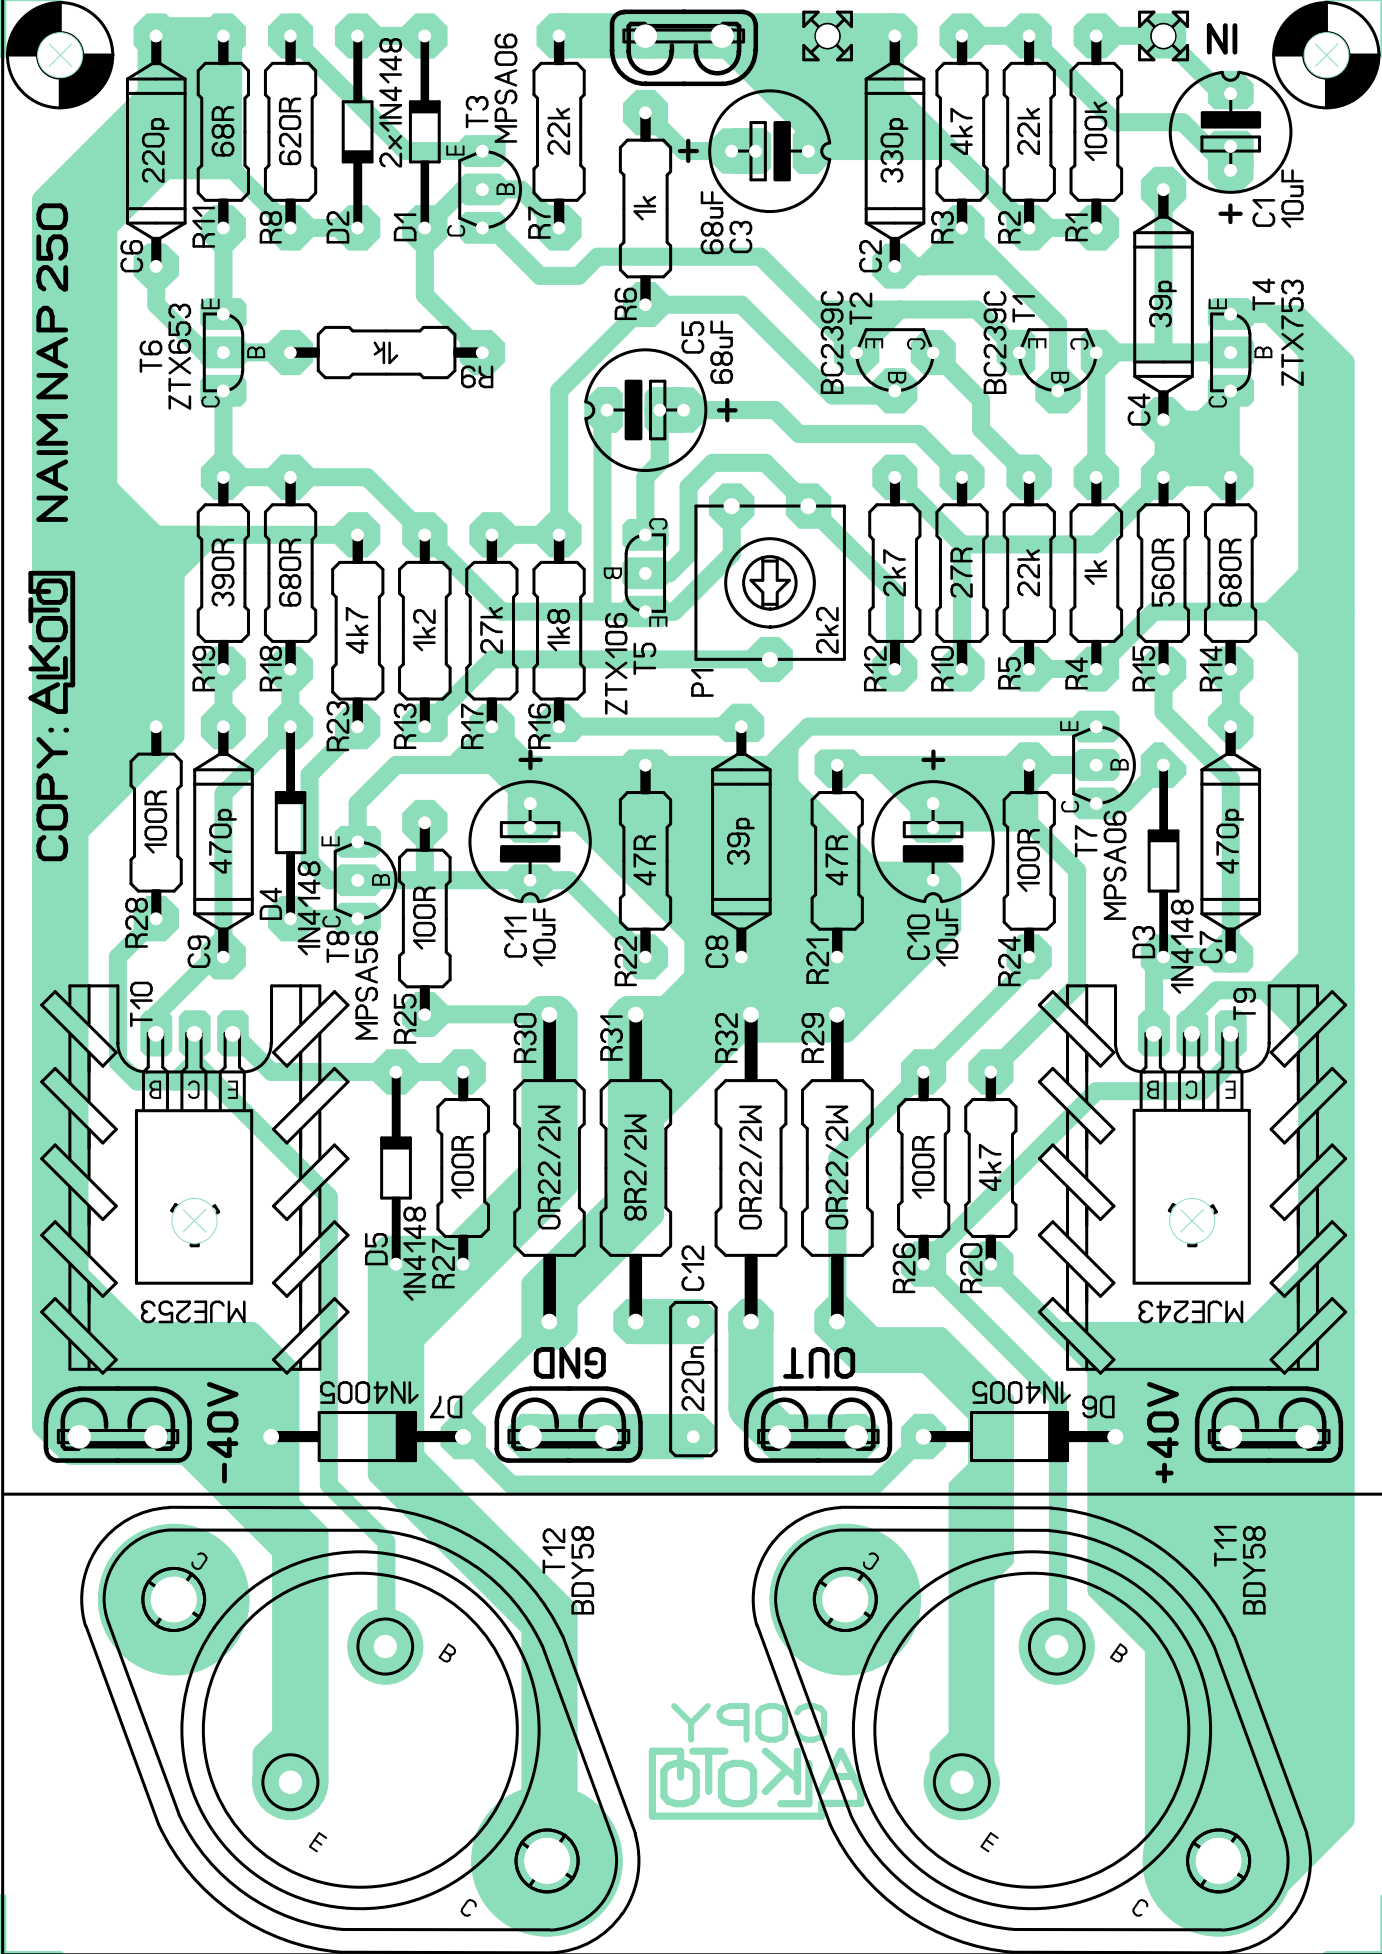

COPY: AKOTO NAIM NAP 250

91,5x129,5mm

NAIM NAP 250 panelmasolat