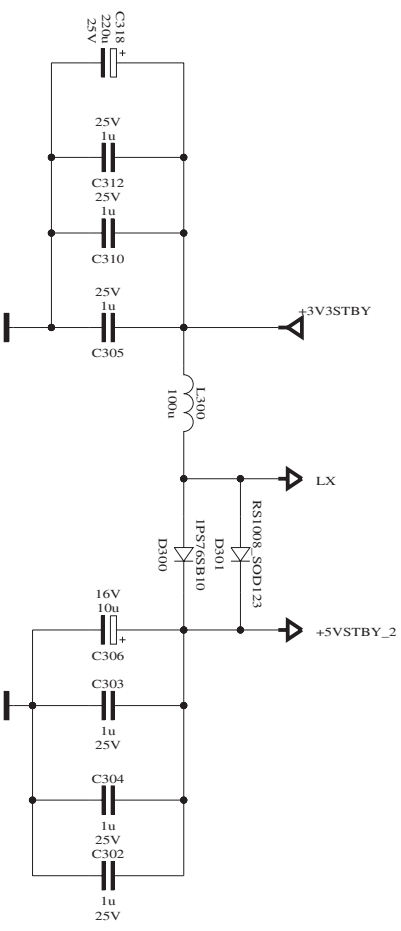

## STEP UP DEVRELERI

<b>VESTTEL 26"32"42" LCD POWER SUPPLY</b> <b>17PW25-3 DC/DC CONVERTER 4V2 SECTION</b>		<b>DATE</b> 03.06.2010	<b>Sheet</b> 3/4
<b>Ver.</b> 01	<b>Author</b> SMPS GROUP		