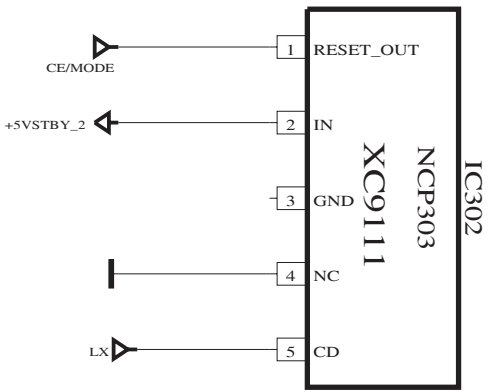

## STEP UP DEVRELERI

<b>VESTTEL 26"32"42" LCD POWER SUPPLY</b> <b>17PW25-3 DC/DC CONVERTER 4V2 SECTION</b>		<b>DATE</b> 03.06.2010	<b>Sheet</b> 3/4
<b>Ver.</b> 01	<b>Author</b> SMPS GROUP		