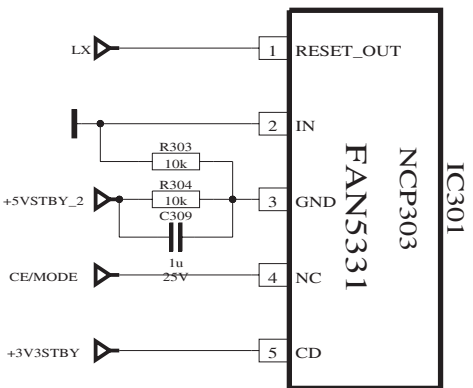

## STEP UP DEVRELERI

<b>VESTTEL 26"32"42" LCD POWER SUPPLY</b> <b>17PW25-3 DC/DC CONVERTER 4V2 SECTION</b>		<b>DATE</b> 03.06.2010	<b>Sheet</b> 3/4
<b>Ver.</b> 01	<b>Author</b> SMPS GROUP		