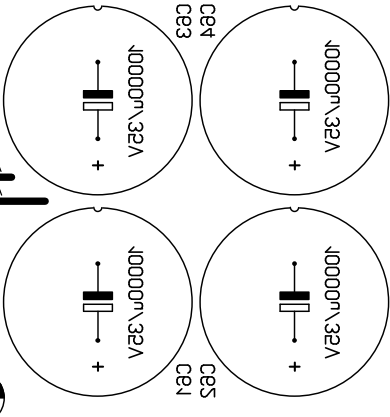

башейфелв: **AKQIQ** E-SV13e
 Lejwob S1 ergeitfgmognl

Bewusst

- FRQ-1 FRQ-5 2NB
- C25 • C33 • C24 •

503'Sx144'8 mm
 VC1A-VC12A
 C2

- VC VC +
 KBN810
 DH1

- VC VC +
 KBN810
 DHS

2xalekappel