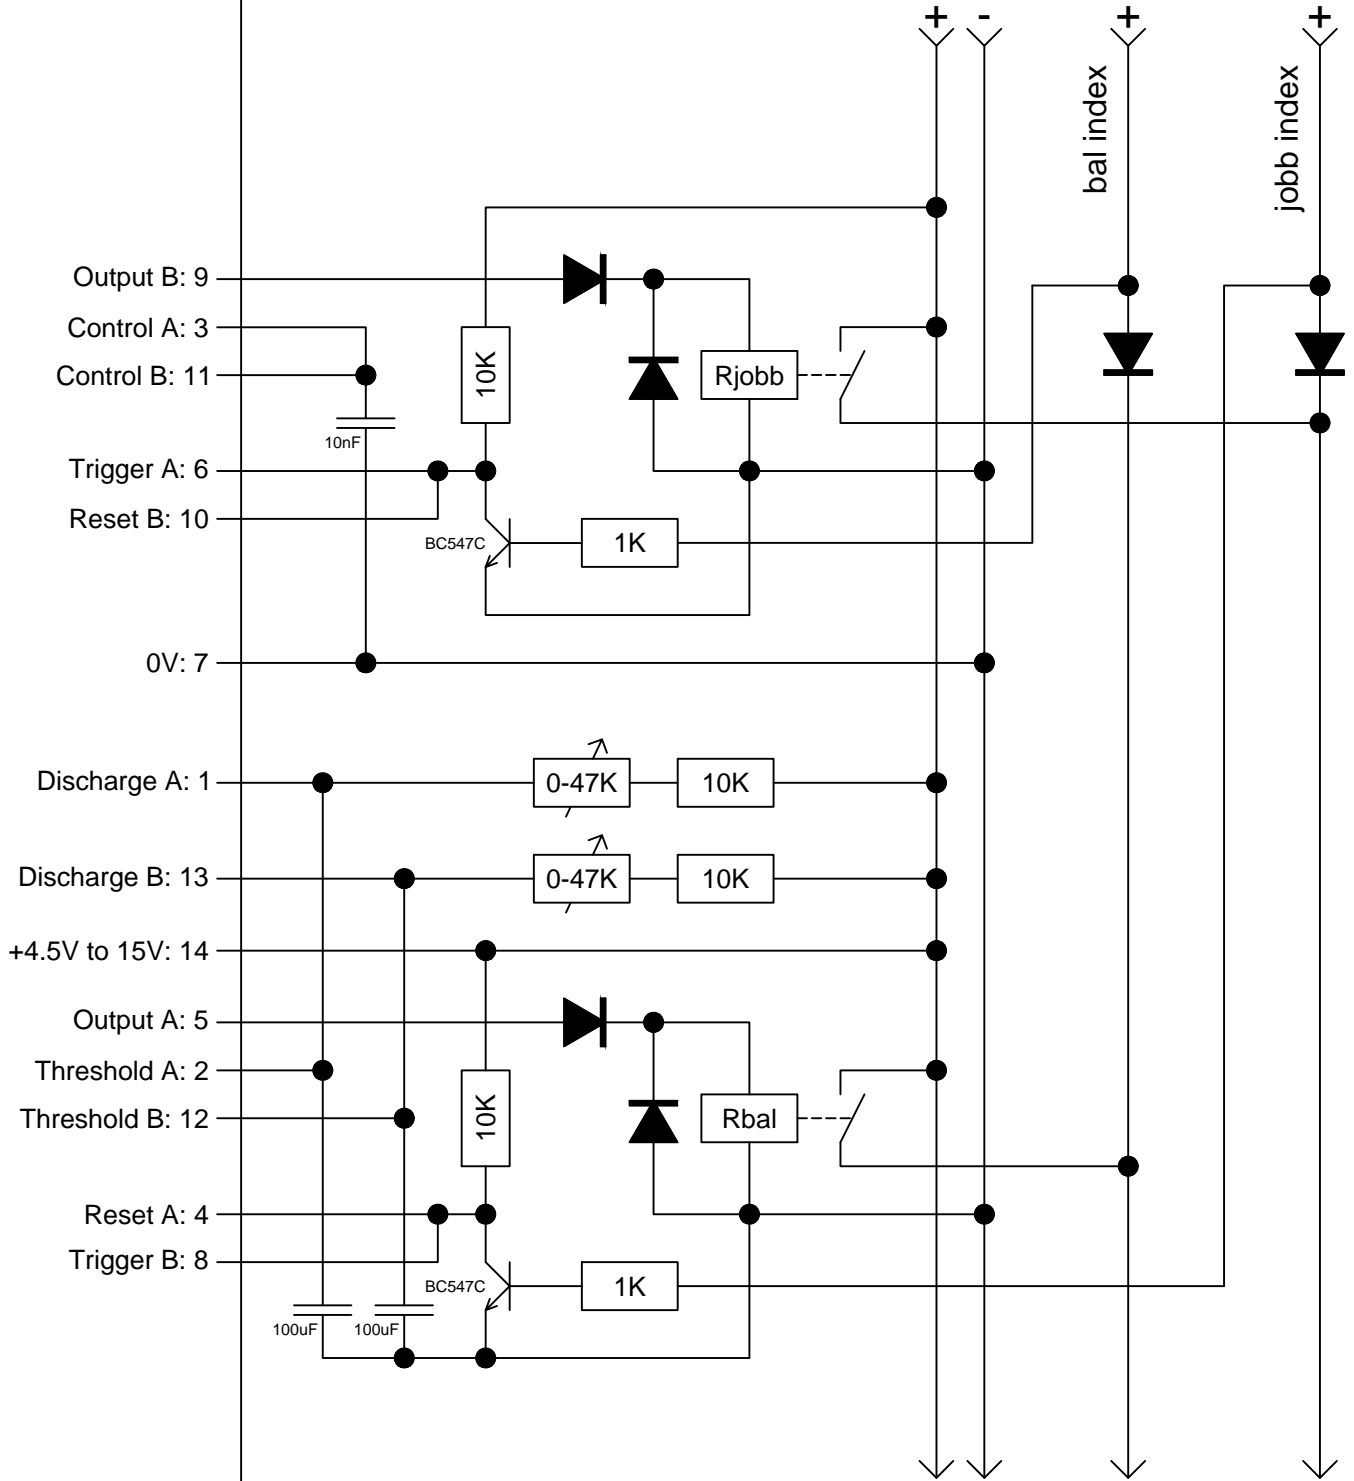

NE556

Irányjelző kar

Relé