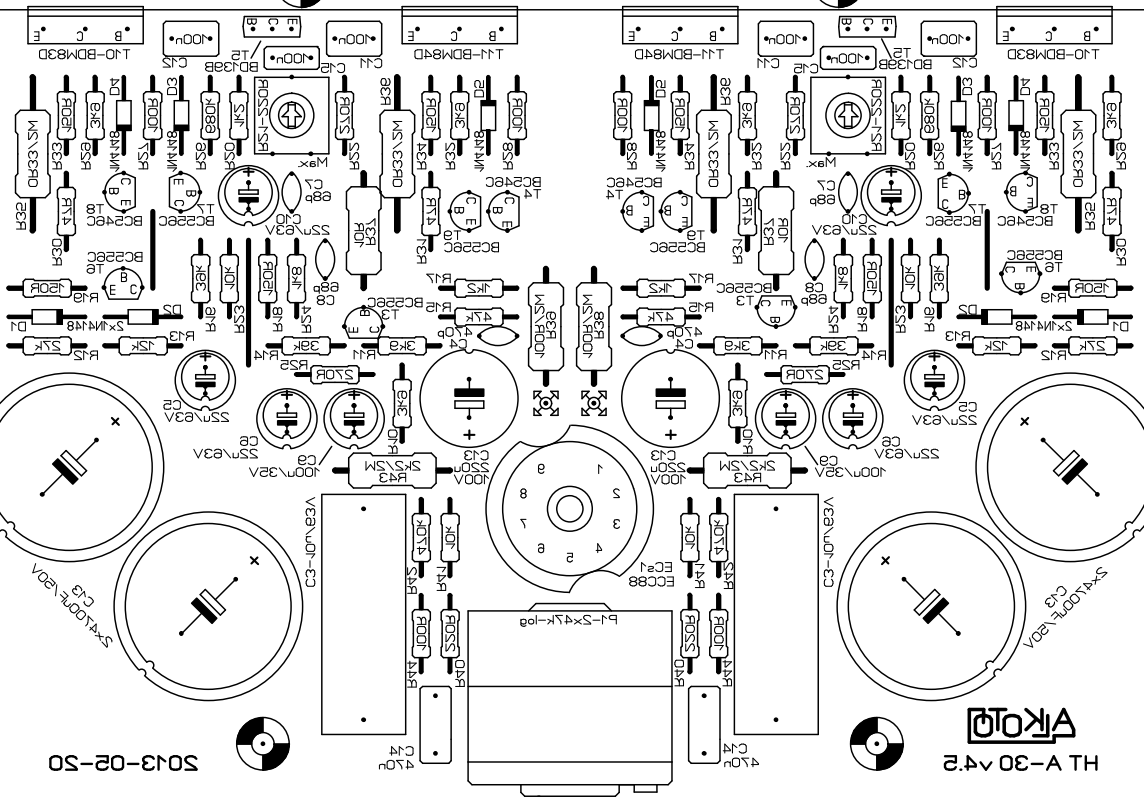

48V AC

48V AC

5013-02-50

HT-A-30 v4.2 AKOIO