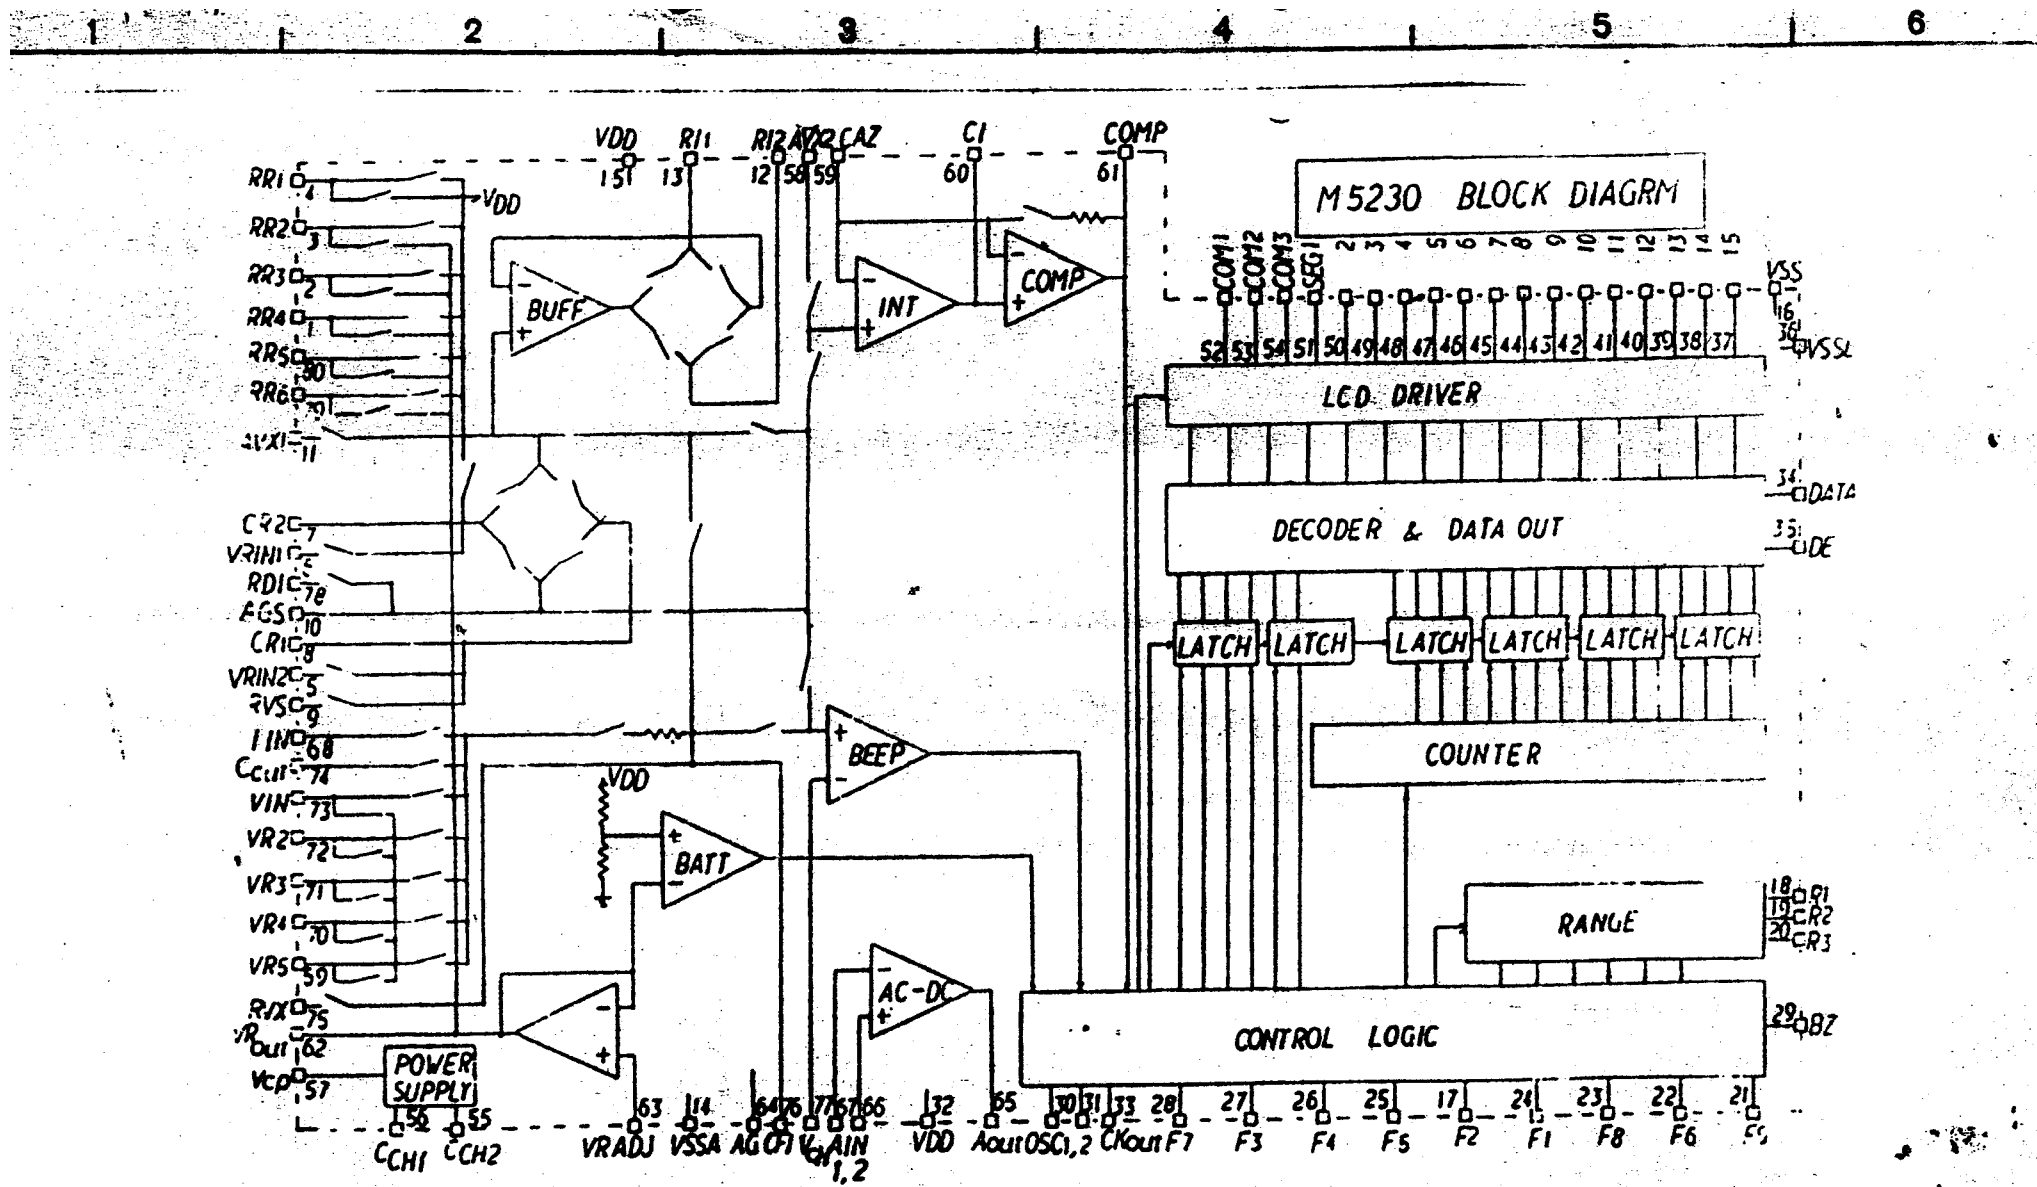

Db.

Anyag:

Dátum:

1988 III. 30.

Tervezés:

Egyen

处理	第	尺 度	株式会社 YPS				名	M5230	图	
	角		承 認	検 査	設 計	写 真				
	法						BLOCK DIAGRM			

SDM-1 NYÁK átalakítása
 utáni pozíciók