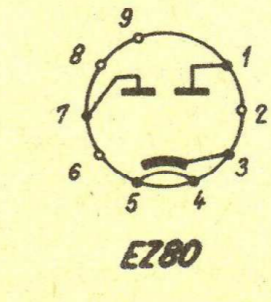

16. ábra. Az AR 612 ttp. rádió teljes kapcsolási rajza. (Az urh sáv OIRT szerinti) A legújabb sorozatok az EL 84 anódkörében egy 9 kHz-es szűrőt is tartalmaznak

# AR 612 - 014/s

I/1	ECC85
I/2	ECC85
II	ECH81
III	EBF89
IV/1	ECC83
IV/2	ECC83
V	EL84
VI	EM80
VII	EZ80

	1	2	3	4	5	6	7
JAZZ							
ORCH							
SOLO							