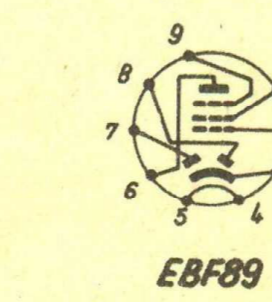

16. ábra. Az AR 612 ttp. rádió teljes kapcsolási rajza. (Az urh sáv OIRT szerinti) A legújabb sorozatok az EL 84 anódkörében egy 9 kHz-es szűrőt is tartalmaznak

# AR 612 - 014/s

I/1	ECC85
I/2	ECC85
II	ECH81
III	EBF89
IV/1	ECC83
IV/2	ECC83
V	EL84
VI	EM80
VII	EZ80

	1	2	3	4	5	6	7
JAZZ							
ORCH							
SOLO							