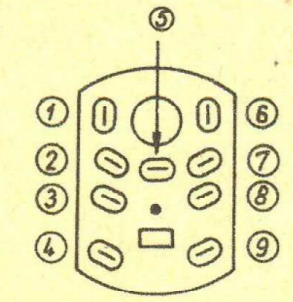

16. ábra. Az AR 612 ttp. rádió teljes kapcsolási rajza. (Az urh sáv OIRT szerinti) A legújabb sorozatok az EL 84 anódkörében egy 9 kHz-es szűrőt is tartalmaznak

# AR 612 - 014/s

I/1	ECC85
I/2	ECC85
II	ECH81
III	EBF89
IV/1	ECC83
IV/2	ECC83
V	EL84
VI	EM80
VII	EZ80

	1	2	3	4	5	6	7
JAZZ							
ORCH							
SOLO							