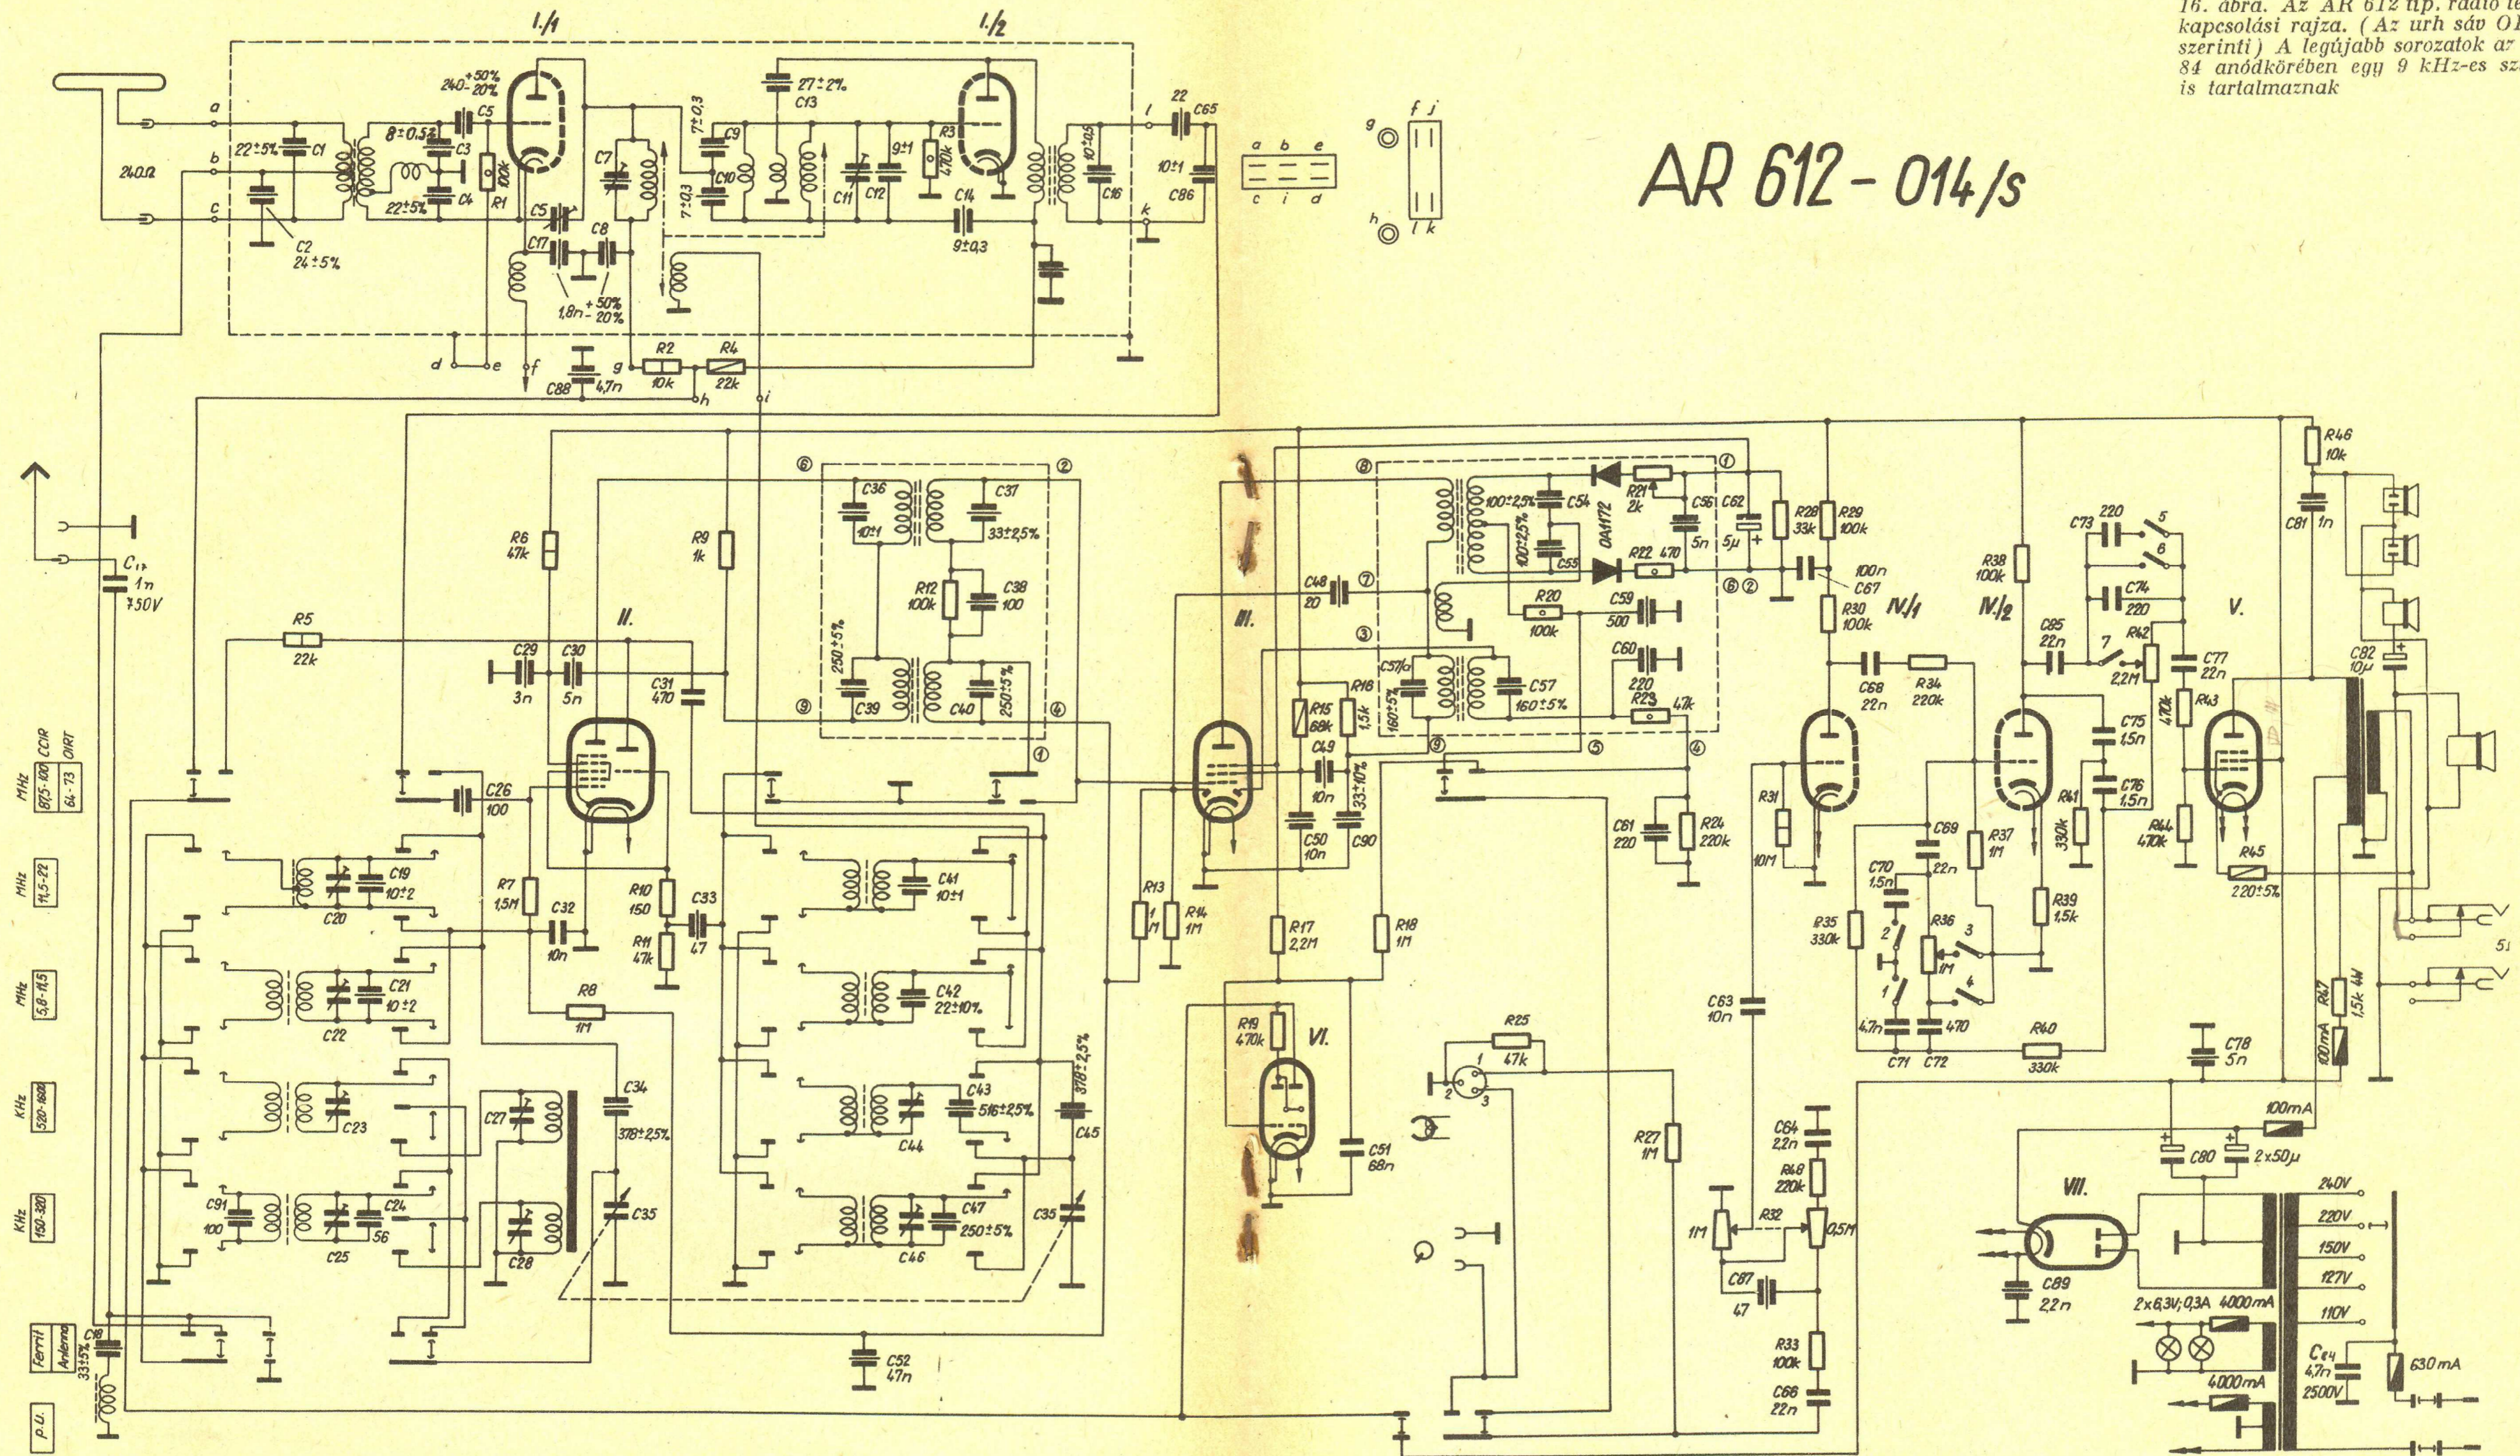

16. ábra. Az AR 612 ttp. rádió teljes kapcsolási rajza. (Az urh sáv OIRT szerinti) A legújabb sorozatok az EL 84 anódkörében egy 9 kHz-es szűrőt is tartalmaznak

# AR 612 - 014/s

I/1	ECC85
I/2	ECC85
II	ECH81
III	EBF89
IV/1	ECC83
IV/2	ECC83
V	EL84
VI	EM80
VII	EZ80

	1	2	3	4	5	6	7
JAZZ							
ORCH							
SOLO							