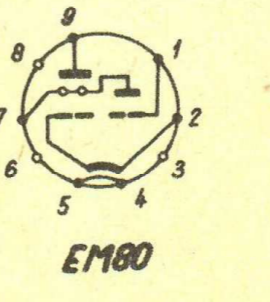

16. ábra. Az AR 612 ttp. rádió teljes kapcsolási rajza. (Az urh sáv OIRT szerinti) A legújabb sorozatok az EL 84 anódkörében egy 9 kHz-es szűrőt is tartalmaznak

# AR 612 - 014/s

I/1	ECC85
I/2	ECC85
II	ECH81
III	EBF89
IV/1	ECC83
IV/2	ECC83
V	EL84
VI	EM80
VII	EZ80

	1	2	3	4	5	6	7
JAZZ							
ORCH							
SOLO							