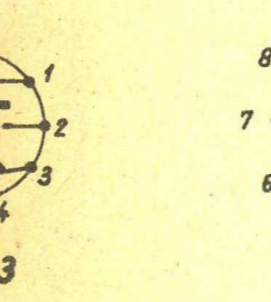

16. ábra. Az AR 612 ttp. rádió teljes kapcsolási rajza. (Az urh sáv OIRT szerinti) A legújabb sorozatok az EL 84 anódkörében egy 9 kHz-es szűrőt is tartalmaznak

# AR 612 - 014/s

I/1	ECC85
I/2	ECC85
II	ECH81
III	EBF89
IV/1	ECC83
IV/2	ECC83
V	EL84
VI	EM80
VII	EZ80

	1	2	3	4	5	6	7
JAZZ							
ORCH							
SOLO							