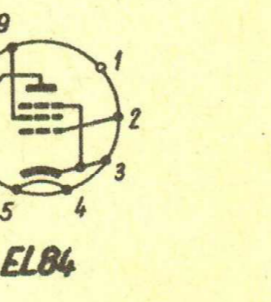

16. ábra. Az AR 612 ttp. rádió teljes kapcsolási rajza. (Az urh sáv OIRT szerinti) A legújabb sorozatok az EL 84 anódkörében egy 9 kHz-es szűrőt is tartalmaznak

# AR 612 - 014/s

I/1	ECC85
I/2	ECC85
II	ECH81
III	EBF89
IV/1	ECC83
IV/2	ECC83
V	EL84
VI	EM80
VII	EZ80

	1	2	3	4	5	6	7
JAZZ							
ORCH							
SOLO							