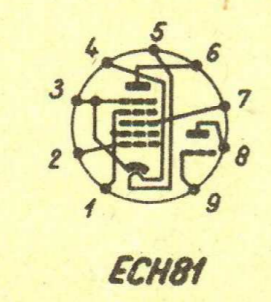

16. ábra. Az AR 612 ttp. rádió teljes kapcsolási rajza. (Az urh sáv OIRT szerinti) A legújabb sorozatok az EL 84 anódkörében egy 9 kHz-es szűrőt is tartalmaznak

# AR 612 - 014/s

I/1	ECC85
I/2	ECC85
II	ECH81
III	EBF89
IV/1	ECC83
IV/2	ECC83
V	EL84
VI	EM80
VII	EZ80

	1	2	3	4	5	6	7
JAZZ							
ORCH							
SOLO							