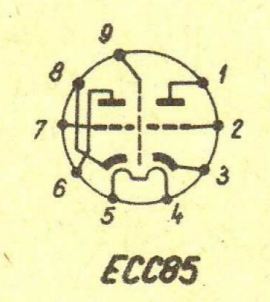

16. ábra. Az AR 612 ttp. rádió teljes kapcsolási rajza. (Az urh sáv OIRT szerinti) A legújabb sorozatok az EL 84 anódkörében egy 9 kHz-es szűrőt is tartalmaznak

# AR 612 - 014/s

I/1	ECC85
I/2	ECC85
II	ECH81
III	EBF89
IV/1	ECC83
IV/2	ECC83
V	EL84
VI	EM80
VII	EZ80

	1	2	3	4	5	6	7
JAZZ							
ORCH							
SOLO							