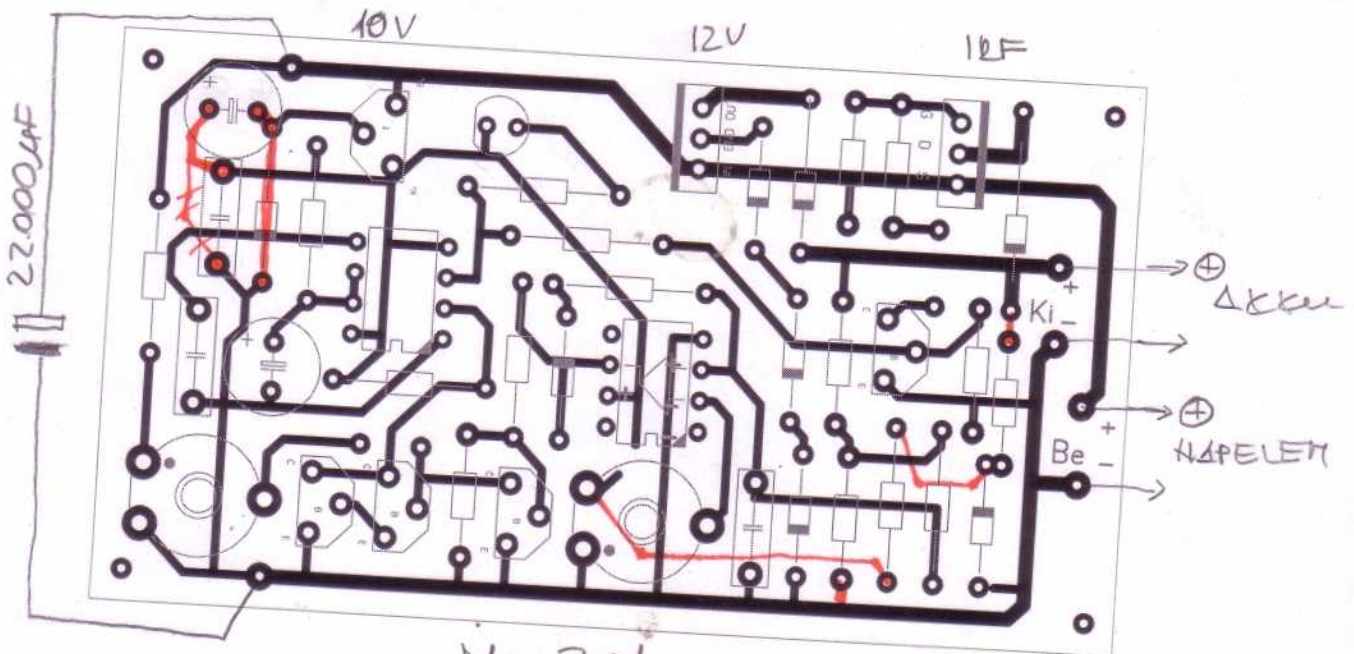

16V-nál
karszól

14,4V-nál
billena

NAPELETŐ

- ÜRESBŐRÁT: 21V
- ÜZET: 17V/0,68A
- RÖVIDZÁR: 2,08A

NAPELETES AKKUTÖLTŐ
(2017. NOVEMBER)

M=2:1