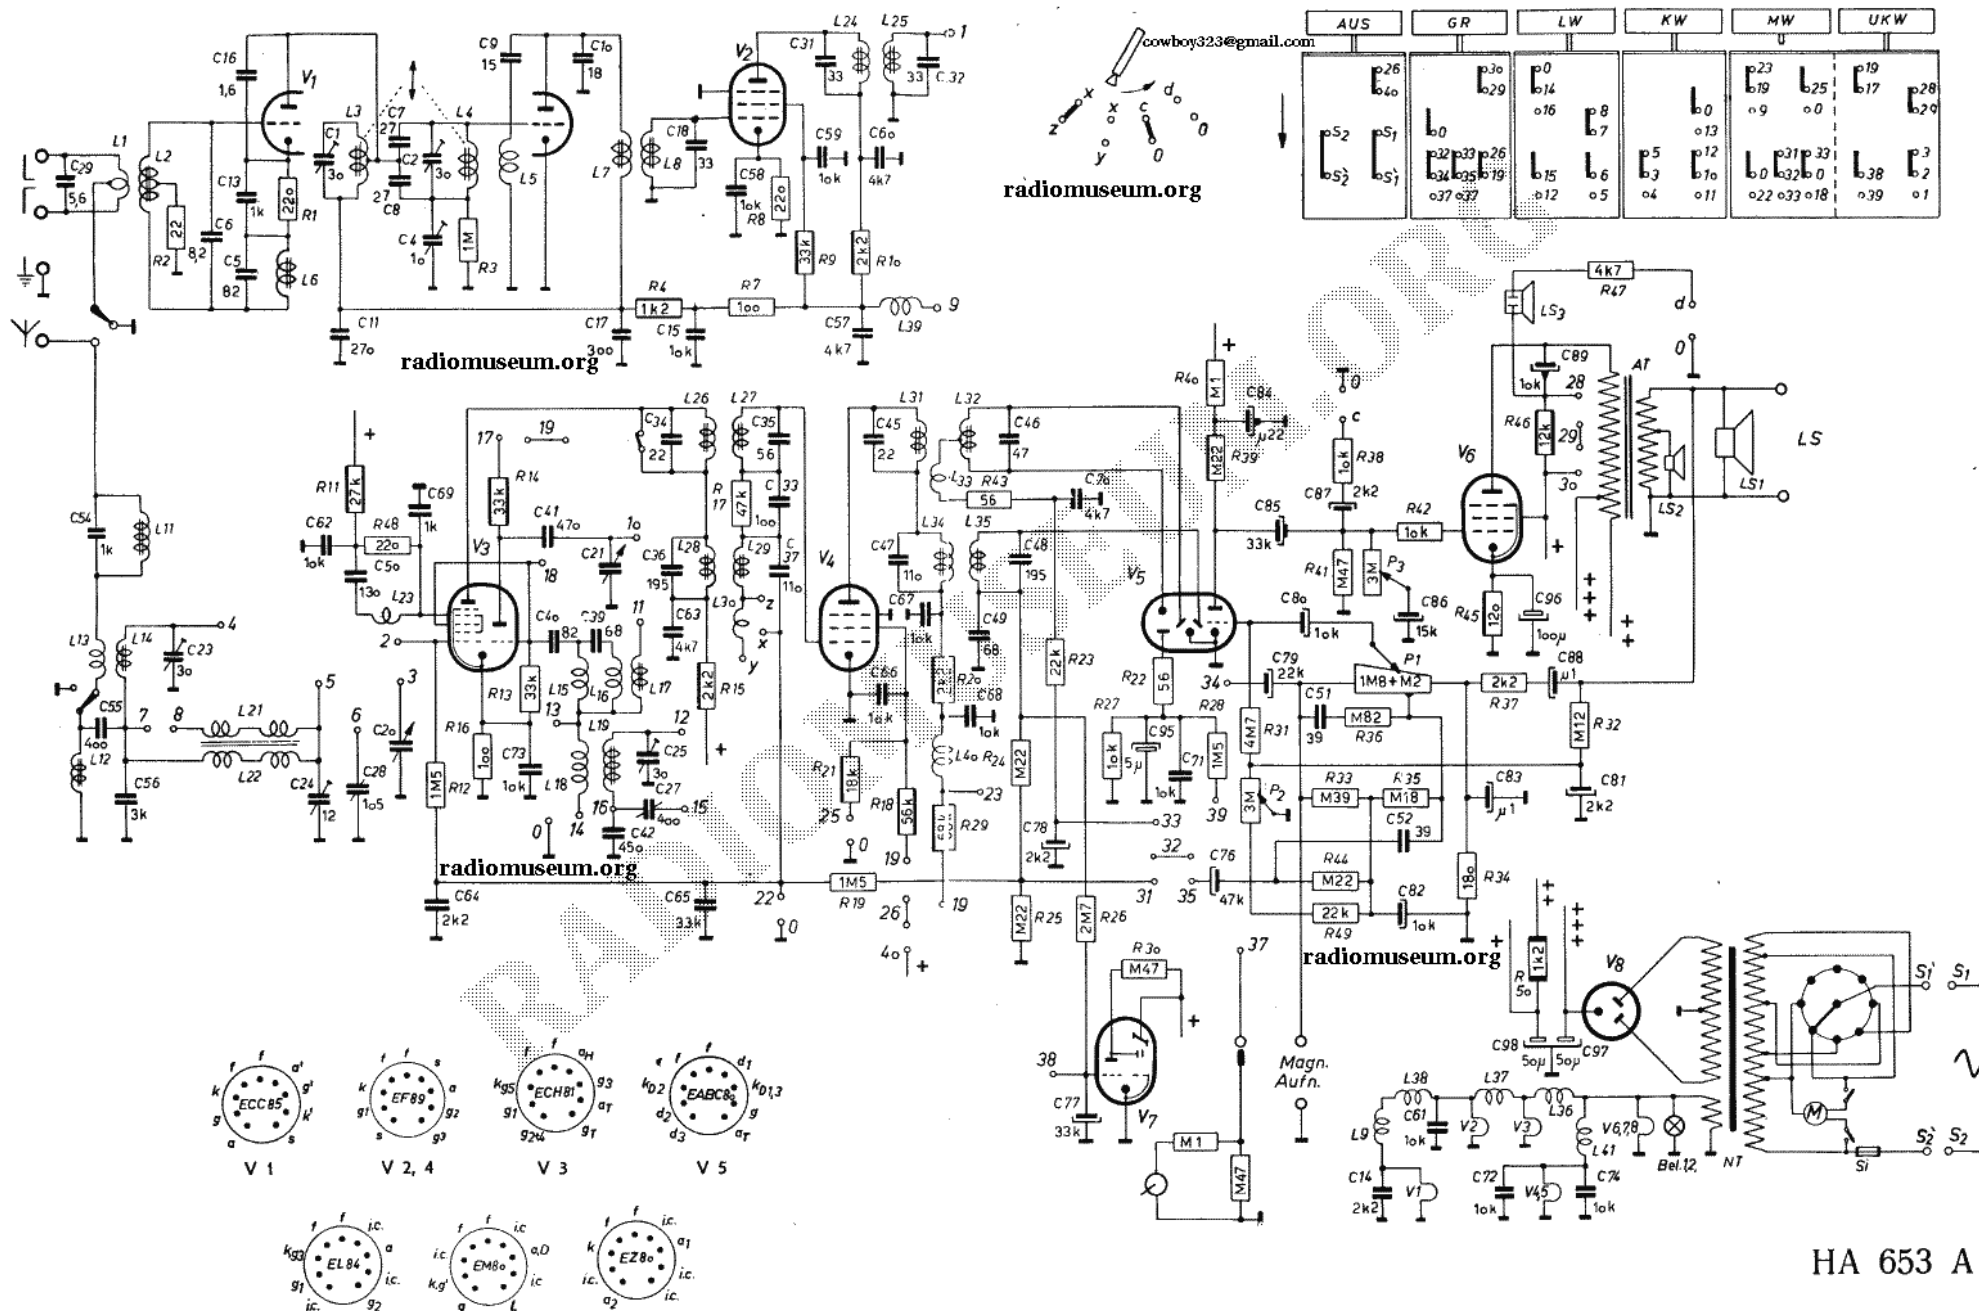

Bandbreiteschalter:
gez.: Selektiv
es folgt Qualität

Wellenschalter: MW gedrückt (Leertaste)

HA 653 A