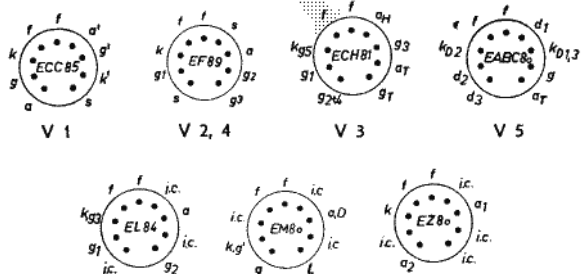

Bandbreiteschalter:
gez.: Selektiv
es folgt Qualität

Wellenschalter: MW gedrückt (Leertaste)

HA 653 A