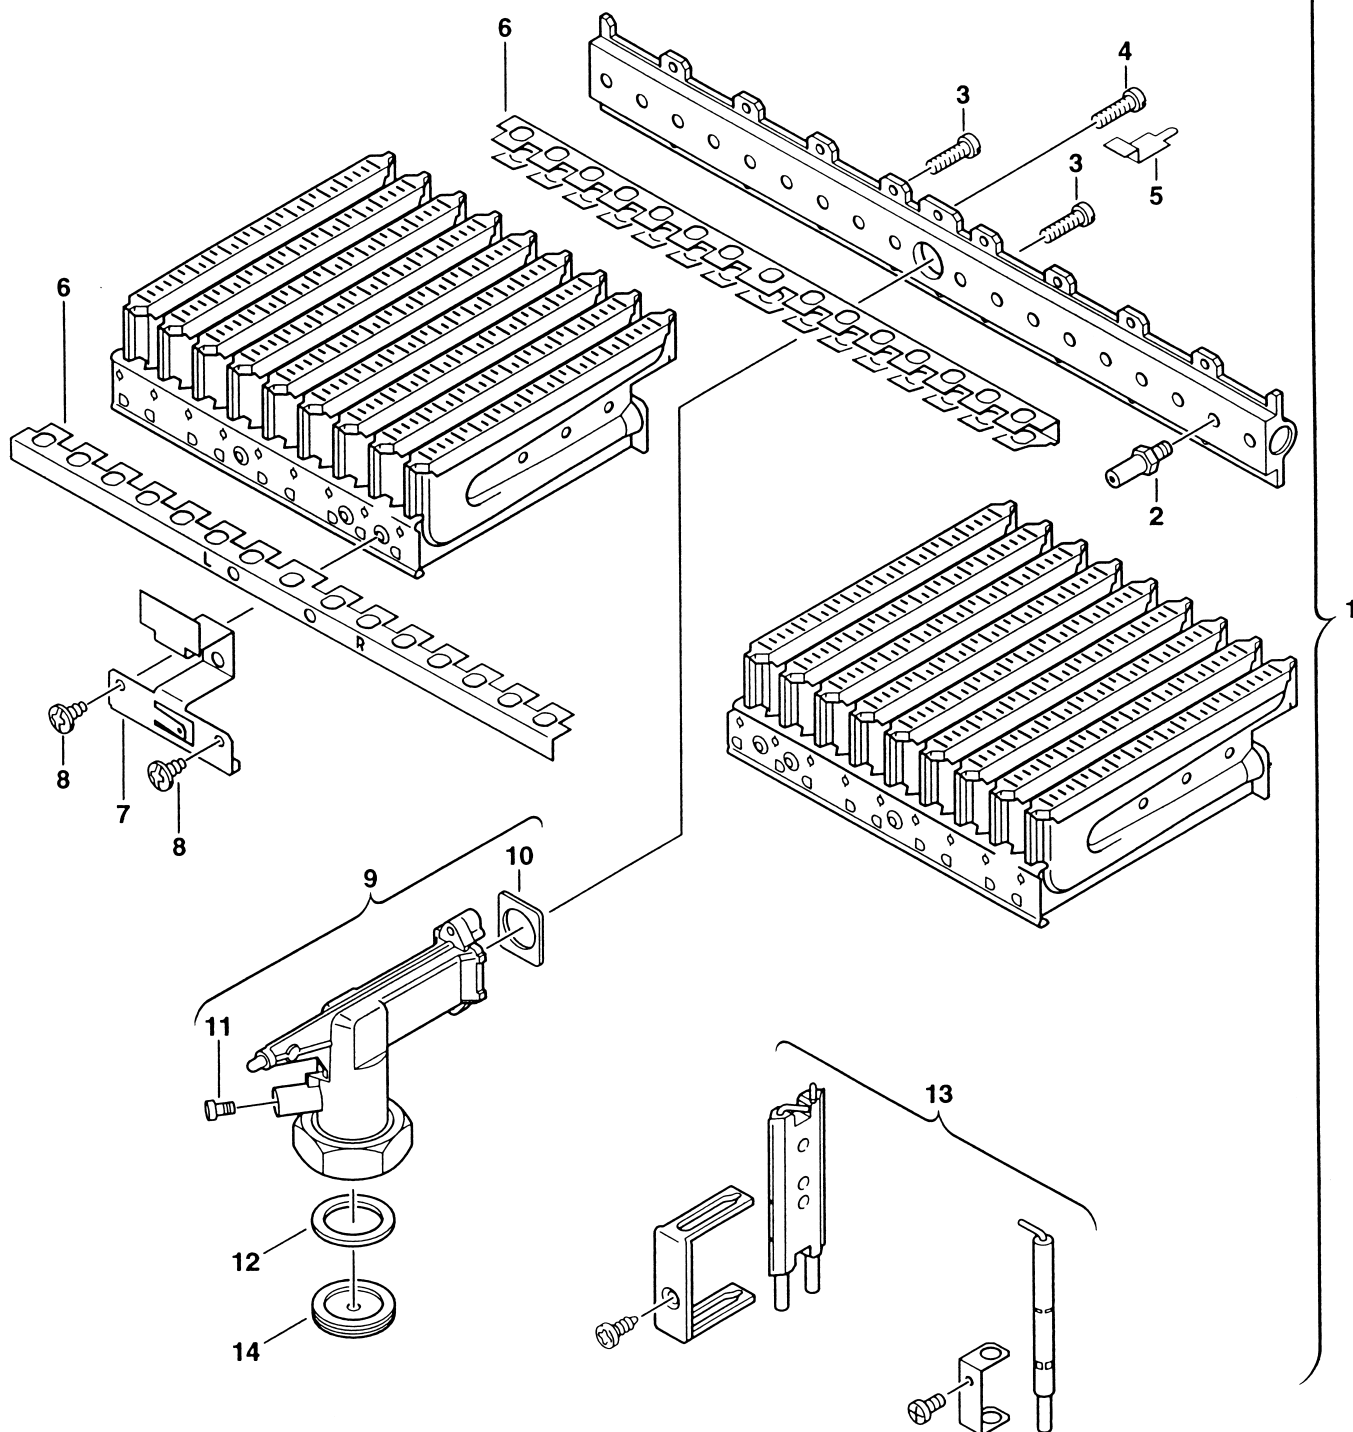

Grupa montażowa 03

ZWE 24 - 3
ZSE 24 - 3

Poz.	Nazwa	Nr spec.	Nr katalogowy	Grupa cenowa	Rodzaj gazu	ZWE 24-3	ZSE 24-3								Uwagi
1	Palnik (komplet)	0492	8 718 120 097	46	23	■	■								
1	- "	2892	8 718 120 097	46	23	■	■								
1	- "	2892	8 718 120 111	46	31	■	■								
1	- "	3500	8 718 120 097	46	23	■	■								
1	- "	3500	8 718 120 111	46	31	■	■								
1	- "	3692	8 718 120 097	46	23	■									
1	- "	5792	8 718 120 097	46	23	■									
1	- "	5892	8 718 120 097	46	23	■	■								
2	Dysza (110)	0492	8 708 202 113	7	23	■	■								
2	- " (110)	2892	8 708 202 113	7	23	■	■								
2	- " (69)	2892	8 708 202 131	5	31	■	■								
2	- " (110)	3500	8 708 202 113	7	23	■	■								
2	- " (69)	3500	8 708 202 131	5	31	■	■								
2	- " (110)	3692	8 708 202 113	7	23	■									
2	- " (110)	5792	8 708 202 113	7	23	■									
2	- " (110)	5892	8 708 202 113	7	23	■	■								
3	Śruba		8 703 401 069	1											
4	- "		2 910 952 122	1											
5	Kątownik łączący		8 711 304 270	1											
6	Mostek nadmiarowo-zapłon.		8 711 304 337	6											
7	Kątownik łączący		8 711 304 287	11											
8	Śruba		2 910 619 409	1											
9	Łącznik		8 715 209 078	21											
10	Uszczelka		8 701 003 010	2											
11	Śruba		8 703 404 077	6											
12	Podkładka uszczelniająca		8 710 103 060	3											
13	Komplet elektrod		8 718 107 050	27											
14	Kryza (7.0)		8 700 100 118	17	23	■