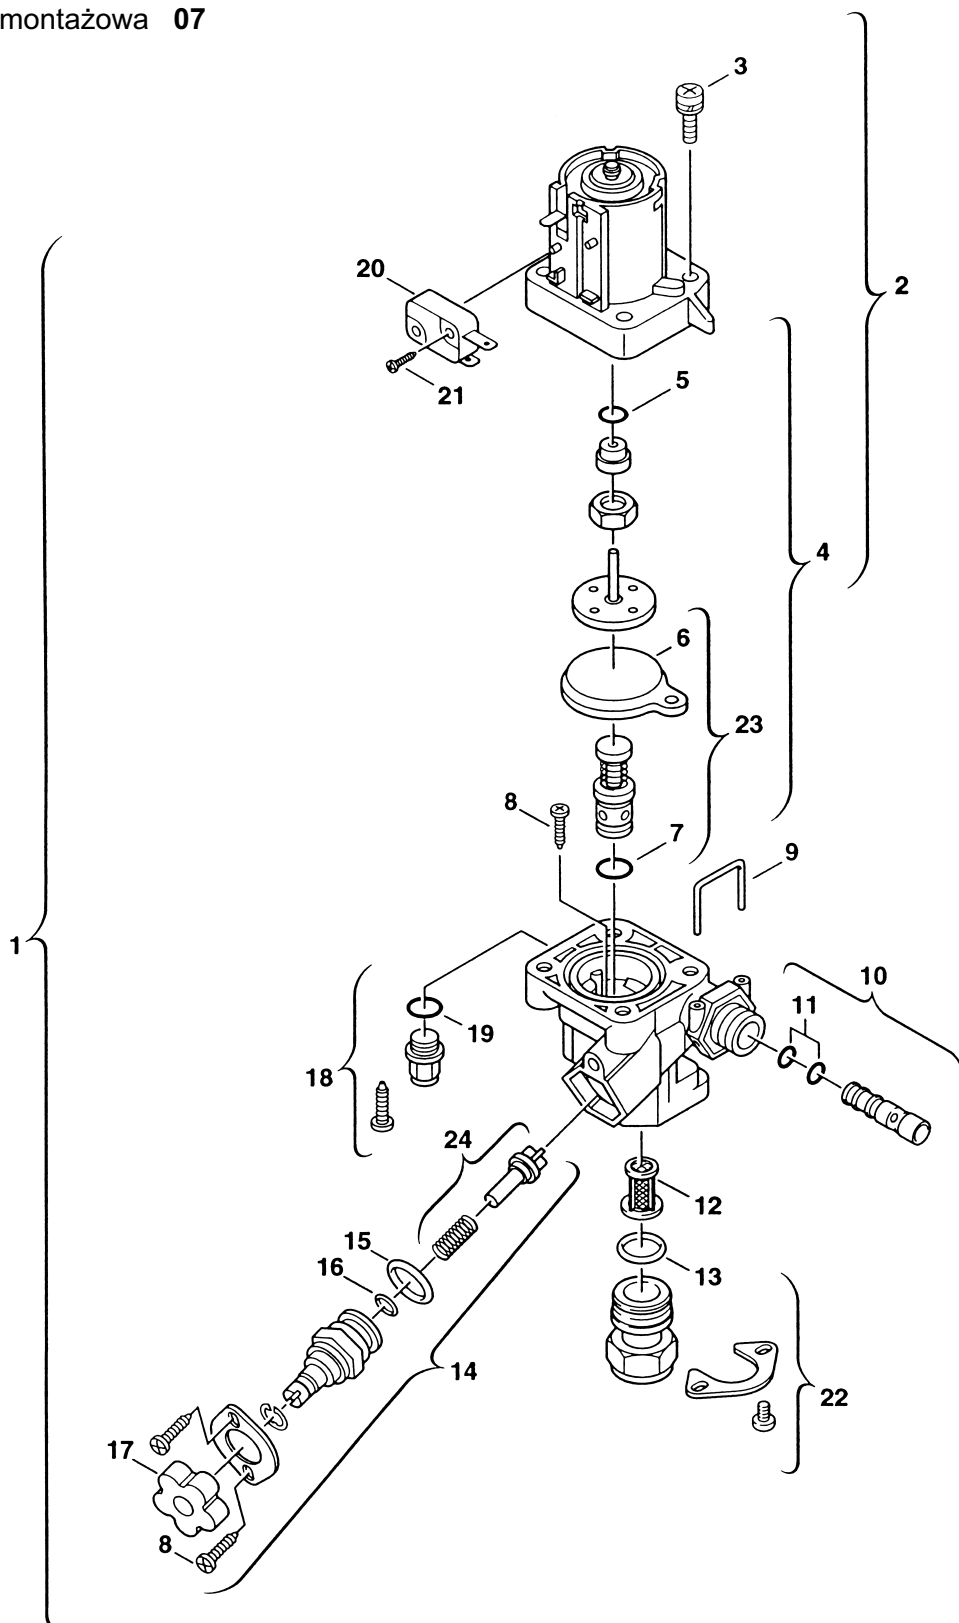

Poz.	Nazwa	Nr spec.	Nr katalogowy	Grupa cenowa	Rodzaj gazu	ZWE 24-3	ZSE 24-3																Uwagi
1	Sterownik		8 717 207 397																				
3	Przewód zapłonowy		8 714 401 926	26																			
4	Kabel 24 V		8 714 401 949																				
5	Śruba		8 713 403 013	2																			
6	Transformator		8 747 201 358	32																			
8	Bezpiecznik		1 904 522 730	3																			T 0,5 A
9	- " -		1 904 522 740	3																			T 1,6 A
10	- " -		1 904 521 342	7																			T 2,5 A
11	Wtyczka kodująca	0492	8 714 411 196	15			■ ■																
11	- " -	2892	8 714 411 195	15			■ ■																
11	- " -	3500	8 714 411 195	15			■ ■																
11	- " -	3692	8 714 411 196	15			■																
11	- " -	5792	8 714 411 196	15			■																
11	- " -	5892	8 714 411 196	15			■ ■																
12	Płyta główna		8 748 300 267	53																			
13	Obudowa		8 717 207 395	41																			
14	Oslona		8 711 304 582	23																			
15	Śruba		8 713 403 029	1																			
16	Zaślepki		8 711 000 238	14																			
17	Manometr		8 717 208 054	27																			
18	Pokrętła (kpi)		8 712 000 079																				

Grupa montażowa 07