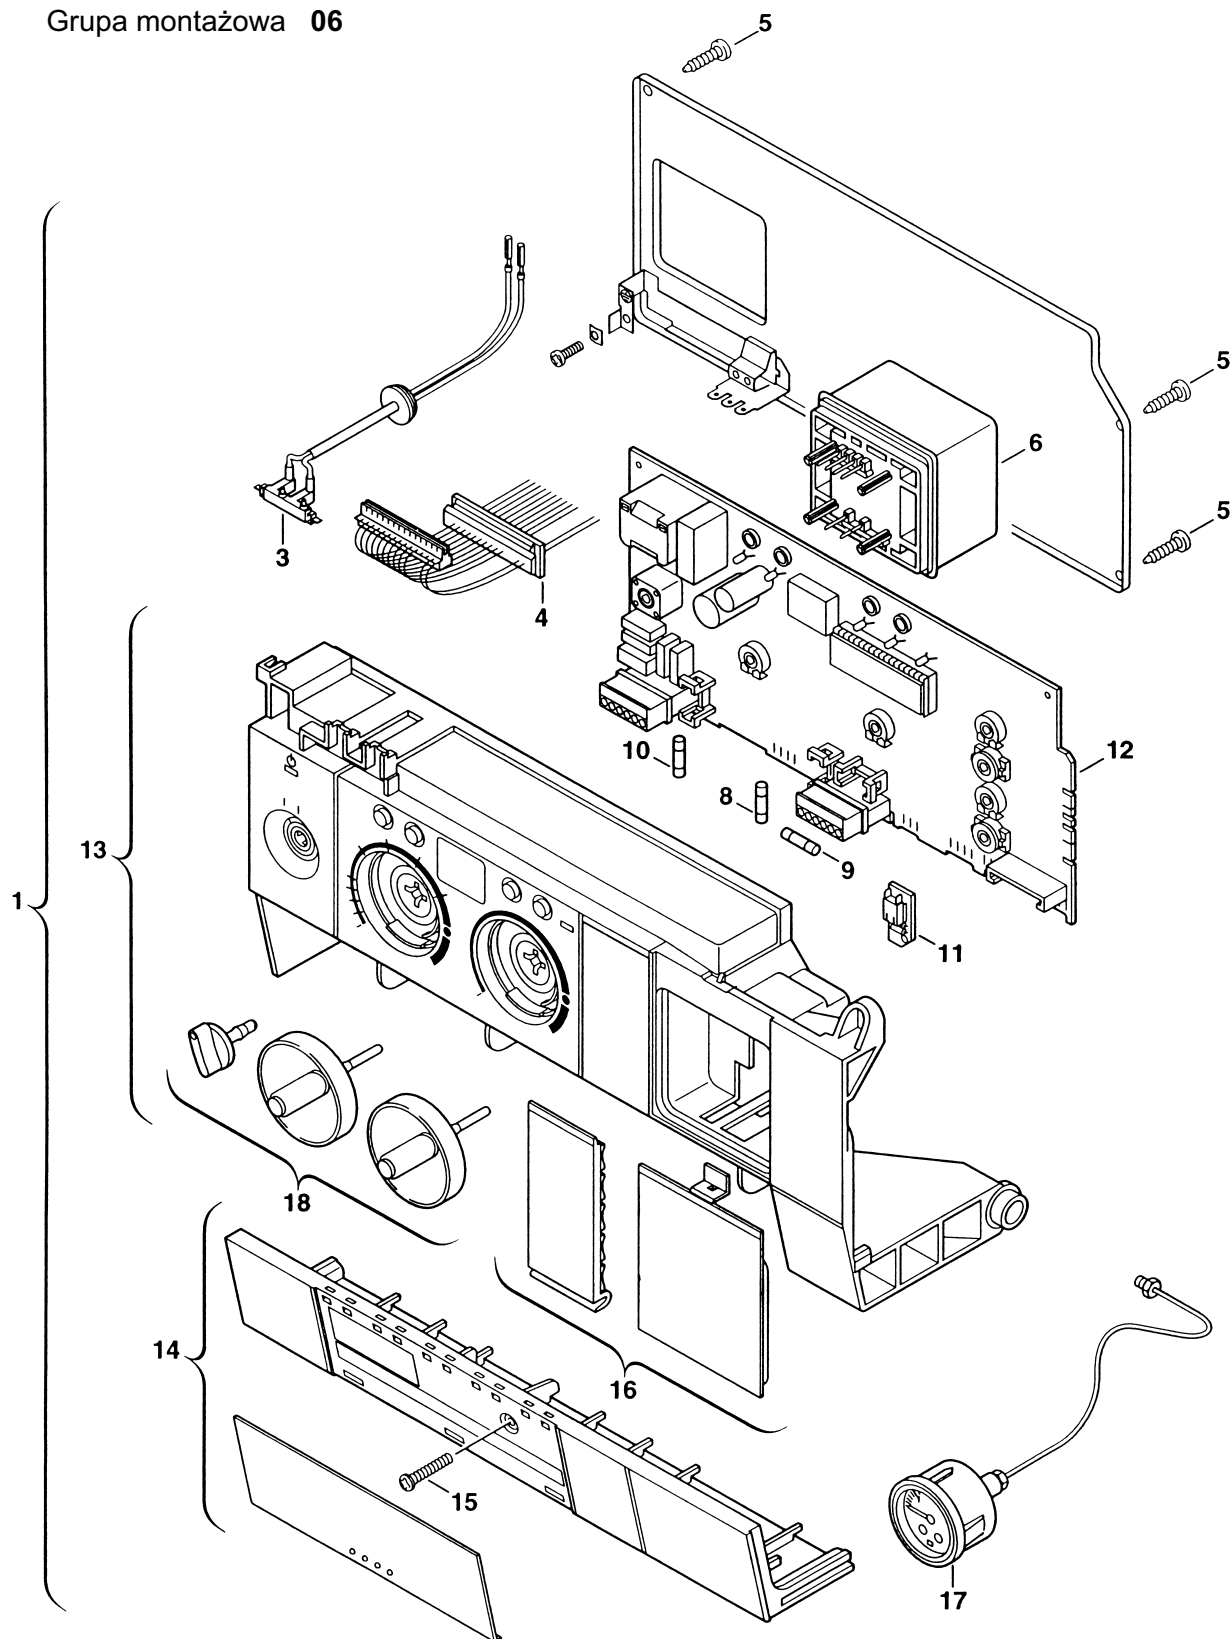

ZWE 24 - 3
ZSE 24 - 3

Grupa montażowa 05

ZWE 24 - 3
ZSE 24 - 3

Grupa montażowa 06

ZWE 24 - 3
ZSE 24 - 3

Poz.	Nazwa	Nr spec.	Nr katalogowy	Grupa cenowa	Rodzaj gazu	ZWE 24-3	ZSE 24-3																Uwagi
1	Sterownik		8 717 207 397																				
3	Przewód zapłonowy		8 714 401 926	26																			
4	Kabel 24 V		8 714 401 949																				
5	Śruba		8 713 403 013	2																			
6	Transformator		8 747 201 358	32																			
8	Bezpiecznik		1 904 522 730	3																			T 0,5 A
9	- " -		1 904 522 740	3																			T 1,6 A
10	- " -		1 904 521 342	7																			T 2,5 A
11	Wtyczka kodująca	0492	8 714 411 196	15			■ ■																
11	- " -	2892	8 714 411 195	15			■ ■																
11	- " -	3500	8 714 411 195	15			■ ■																
11	- " -	3692	8 714 411 196	15			■																
11	- " -	5792	8 714 411 196	15			■																
11	- " -	5892	8 714 411 196	15			■ ■																
12	Płyta główna		8 748 300 267	53																			
13	Obudowa		8 717 207 395	41																			
14	Oslona		8 711 304 582	23																			
15	Śruba		8 713 403 029	1																			
16	Zaślepki		8 711 000 238	14																			
17	Manometr		8 717 208 054	27																			
18	Pokrętła (kpi)		8 712 000 079																				