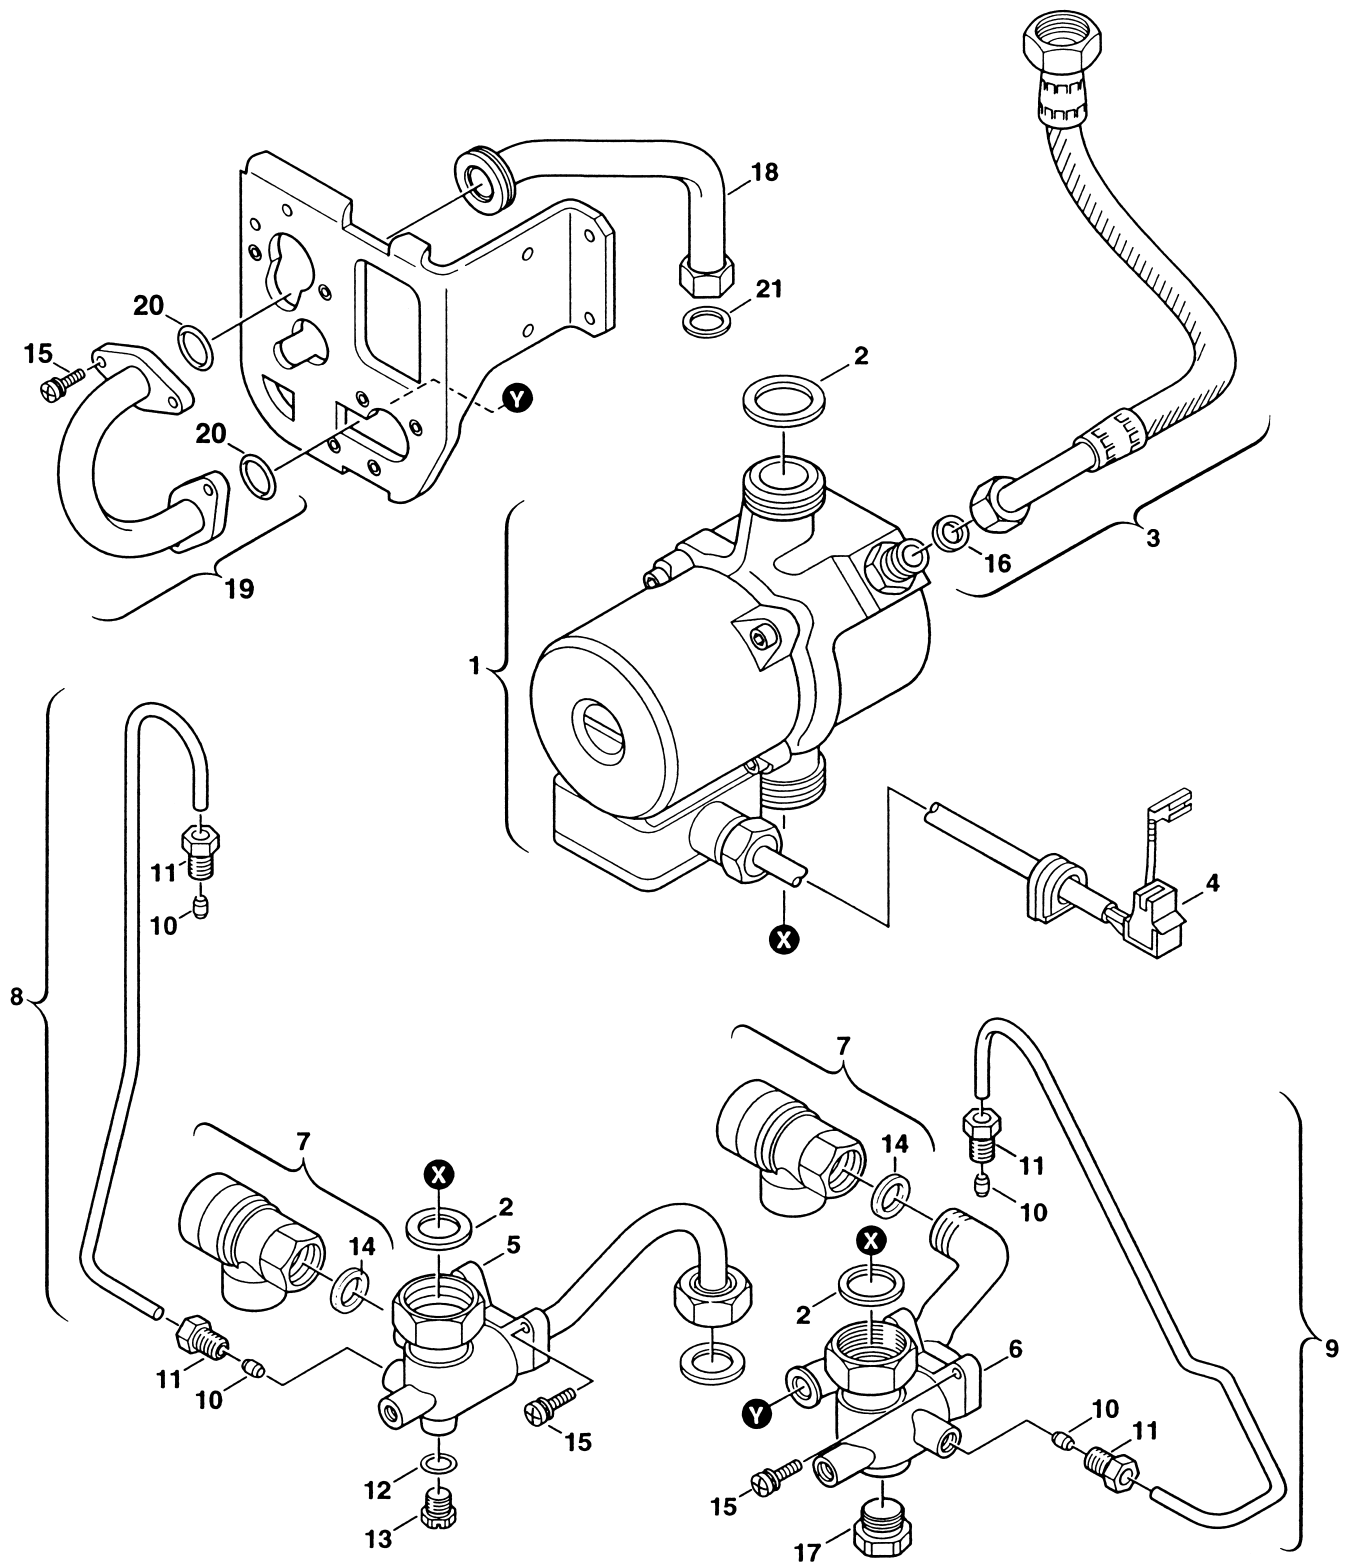

Poz.	Nazwa	Nr spec.	Nr katalogowy	Grupa cenowa	Rodzaj gazu	ZWE 24-3	ZSE 24-3													Uwagi
1	Armatura gazowa	0492	8 747 003 371	50	23	■	■												CE 426	
1	- " -	5792	8 747 003 371	50	23	■													CE 426	
1	- " -	5892	8 747 003 371	50	23	■	■												CE 426	
2	- " -	2892	8 747 003 375	47	23,31	■	■												CE 426	
2	- " -	3500	8 747 003 375	47		■	■												CE 426	
2	- " -	3692	8 747 003 375	47	23	■													CE 426	
3	Uszczelka (alum)		8 710 103 060	3																
4	Śruba regulacyjna (-)	0492	8743404290	11	23	■	■													
4	- " - (-)	2892	8743404290	11	23	■	■													
4	- " - (1,8)	2892	8 743 404 286	18	31	■	■													
4	- " - (-)	3500	8 743 404 290	11	23	■	■													
4	- " - (1,8)	3500	8 743 404 286	18	31	■	■													
4	- " - (-)	3692	8 743 404 290	11	23	■														
4	- " - (-)	5892	8 743 404 290	11	23	■														
4	- " - (-)	5892	8 743 404 290	11	23	■	■													
5	O-ring		8 710 205 029	5																
6	Oślona	0492	8 740 506 139	2	23	■	■													
6	- " -	2892	8 740 506 140	1	23,31	■	■													
6	- " -	3500	8 740 506 140	1	23,31	■	■													
6	- " -	3692	8 740 506 140	1	23	■														
6	- " -	5792	8 740 506 139	2	23	■														
6	- " -	5892	8 740 506 139	2	23	■	■													
7	Plomba		8 712 305 023	3																
8	Korek	0492	8 743 406 145	7	23	■	■													
8	- " -	5792	8 743 406 145	7	23	■														
8	- " -	5892	8 743 406 145	7	23	■	■													
9	Rura dolotowa gazu		8 710 715 305	27																
10	Obejma		8 711 301 047	2																
11	Śruba		2 910 612 432	1																
12	Tuleja gwintowana		8 713 301 060	12																
13	Pierścień zaciskowy		8 710 206 023	4																

ZWE 24 - 3
ZSE 24 - 3

Grupa montażowa 05

ZWE 24 - 3
ZSE 24 - 3