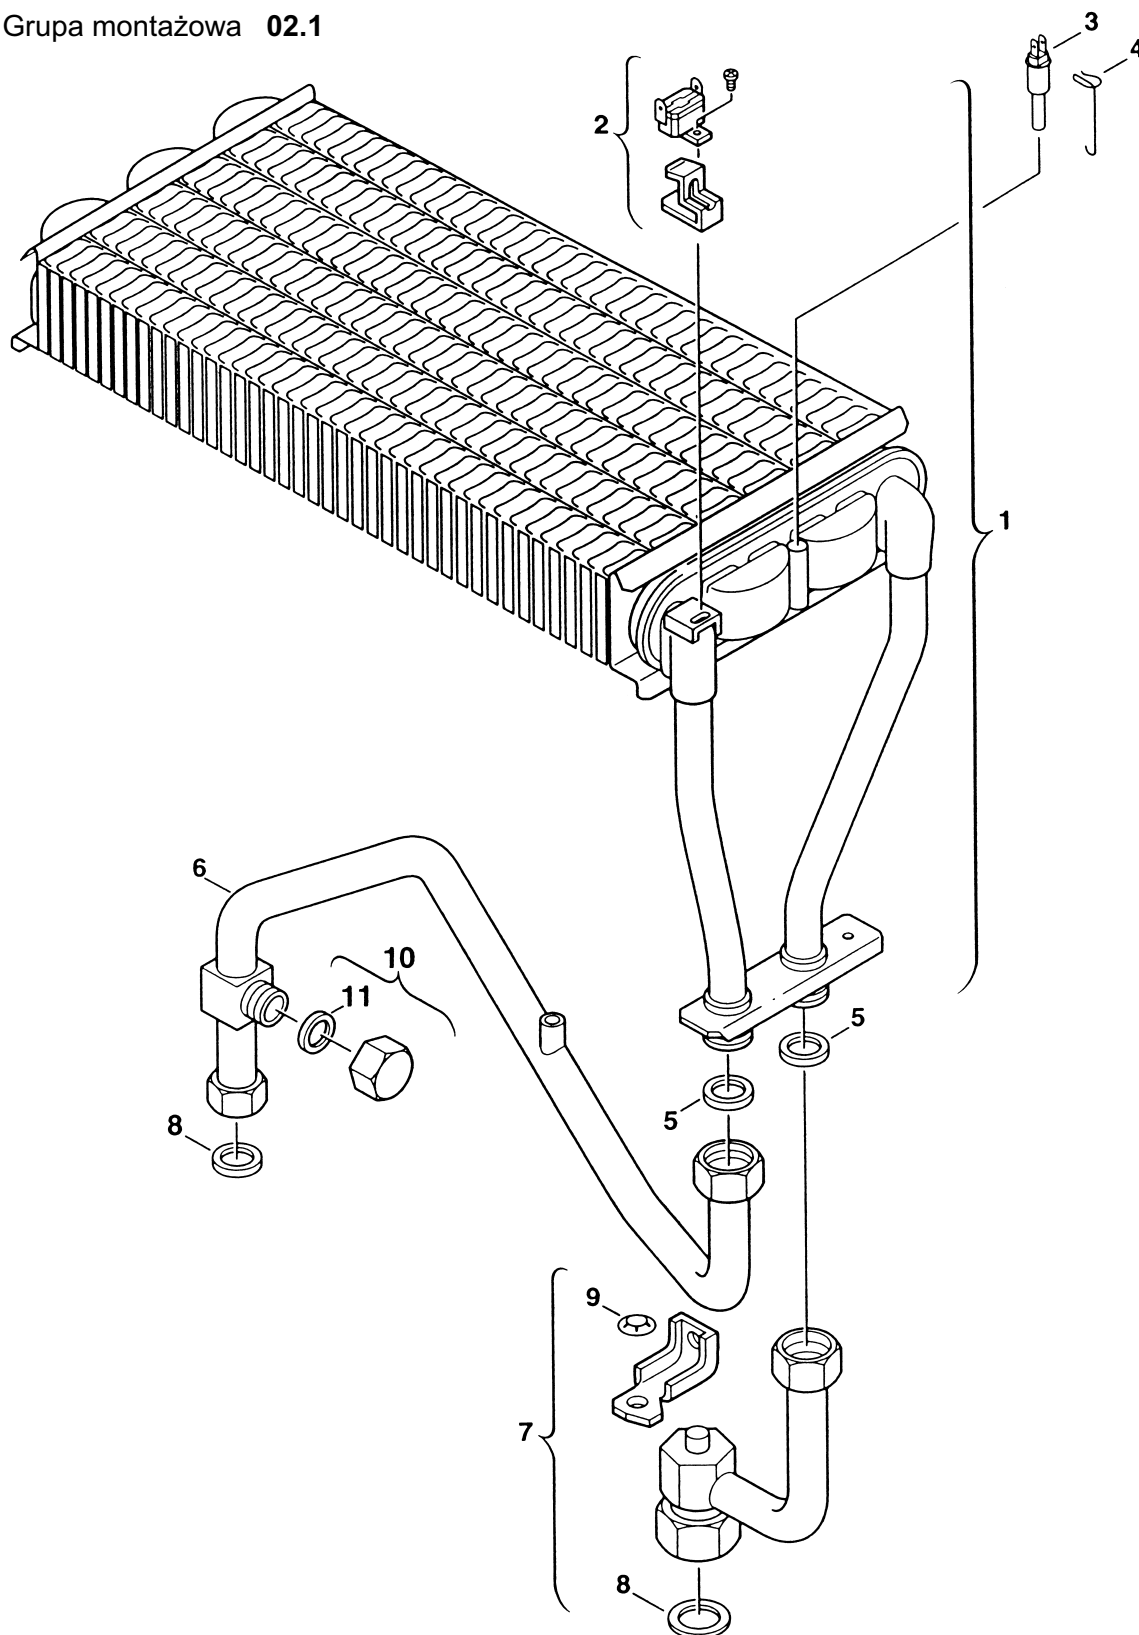

Grupa montażowa 02.1