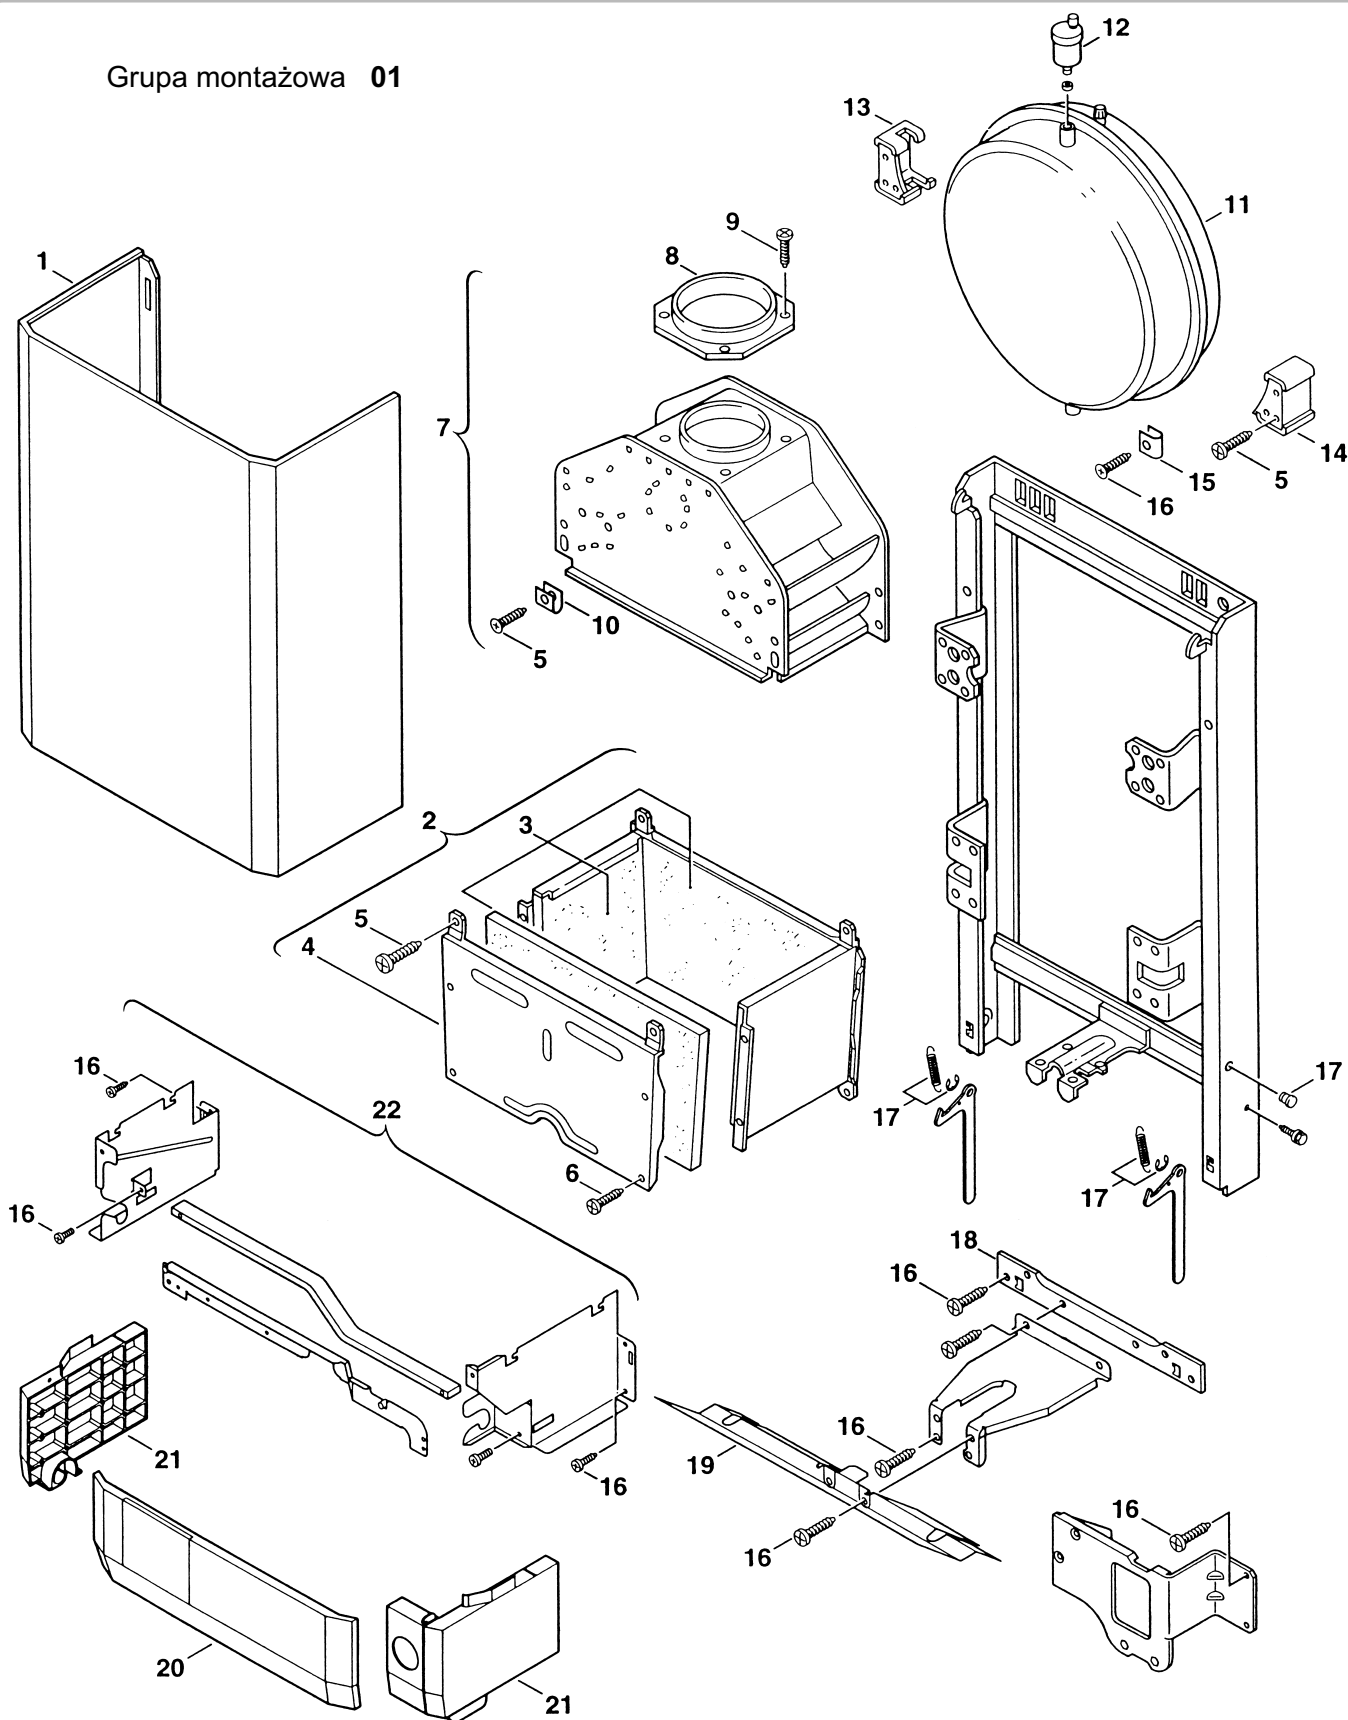

Lista części zamiennych
ZSE/ZWE 24 - 3 MFK

J 1428
7 181 465 308
(lipiec '99)

Grupa montażowa

JUNKERS
Bosch Thermotechnik

Grupa montażowa 01

ZWE 24 - 3
ZSE 24 - 3

Poz.	Nazwa	Nr spec.	Nr katalogowy	Grupa cenowa	Rodzaj gazu	ZWE 24-3	ZSE 24-3									Uwagi		
1	Płaszcz (komplet)		8 715 401 326															
2	Komora paleniskowa		8 715 406 121	36														
3	Zestaw izolacyjny (komplet)		8 712 303 277	32														
4	Ścianka przednia		8 715 402 148	16														
5	Śruba		2 910 619 454	4														
6	Śruba		2 910 612 424	1														
7	Przerywacz ciągu		8 715 505 608															<<8 715 504 367
8	Króciec spalin		8 705 504 039	11														
8	Króciec spalin	2800	8 715 504 367															
8	Króciec spalin	3500	8 715 504 367															
9	Śruba		2 918 140 417	1														
10	Nakrętka		8 713 309 023	3														
11	Naczynie zbiorcze		8 715 407 154	41														
12	Odpowietrznik automatyczny		8 718 505 014	24														
13	Uchwyt lewy		8 711 304 329	9														
14	Uchwyt prawy		8 711 304 330	9														
15	Nakrętka		8 710 609 015	2														
16	Śruba		2 910 612 432	1														
17	Zespół mocujący		8 713 101 051	4														
18	Szyna		8 718 003 475	9														
19	Błacha ekranująca		8 718 003 764	17														
20	Kłapa		8 715 506 354															
21	Oslona boczna		8 715 506 350															
22	Belka poprzecz. lewa/prawa		8 718 006 697															