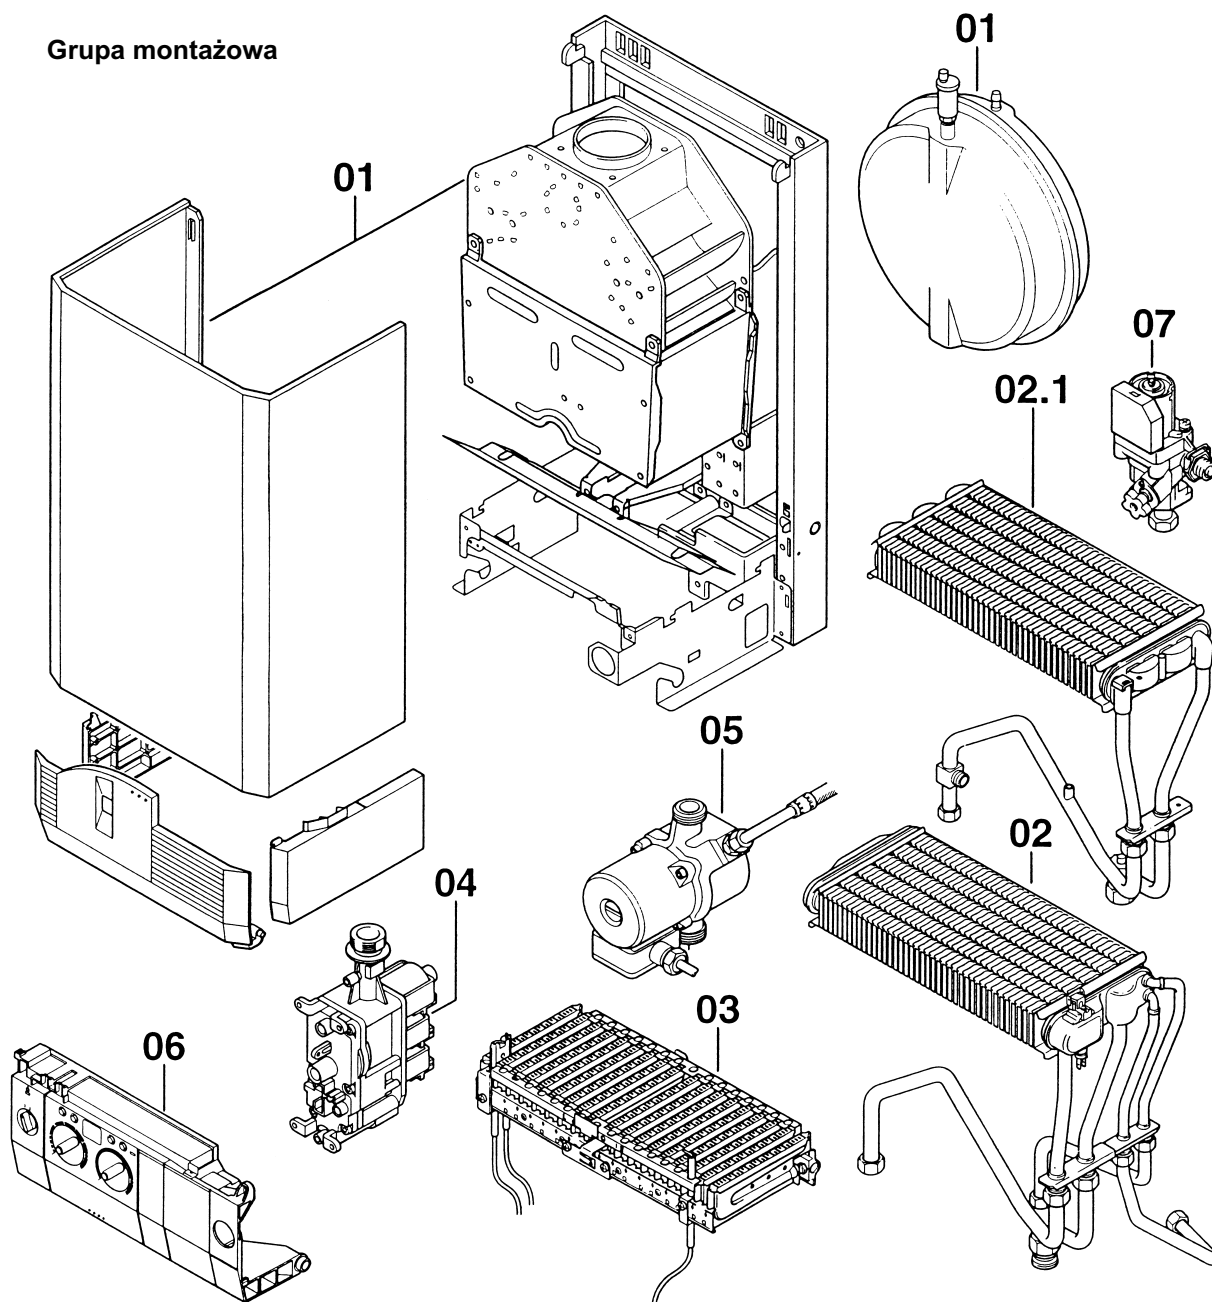

Lista części zamiennych
ZSE/ZWE 24 - 3 MFK

J 1428
7 181 465 308
(lipiec '99)

Grupa montażowa

JUNKERS
Bosch Thermotechnik

Grupa montażowa 01

ZWE 24 - 3
ZSE 24 - 3

Poz.	Nazwa	Nr spec.	Nr katalogowy	Grupa cenowa	Rodzaj gazu	ZWE 24-3	ZSE 24-3									Uwagi		
1	Płaszcz (komplet)		8 715 401 326															
2	Komora paleniskowa		8 715 406 121	36														
3	Zestaw izolacyjny (komplet)		8 712 303 277	32														
4	Ścianka przednia		8 715 402 148	16														
5	Śruba		2 910 619 454	4														
6	Śruba		2 910 612 424	1														
7	Przerywacz ciągu		8 715 505 608															<<8 715 504 367
8	Króciec spalin		8 705 504 039	11														
8	Króciec spalin	2800	8 715 504 367															
8	Króciec spalin	3500	8 715 504 367															
9	Śruba		2 918 140 417	1														
10	Nakrętka		8 713 309 023	3														
11	Naczynie zbiorcze		8 715 407 154	41														
12	Odpowietrznik automatyczny		8 718 505 014	24														
13	Uchwyt lewy		8 711 304 329	9														
14	Uchwyt prawy		8 711 304 330	9														
15	Nakrętka		8 710 609 015	2														
16	Śruba		2 910 612 432	1														
17	Zespół mocujący		8 713 101 051	4														
18	Szyna		8 718 003 475	9														
19	Błacha ekranująca		8 718 003 764	17														
20	Kłapa		8 715 506 354															
21	Oslona boczna		8 715 506 350															
22	Belka poprzecz. lewa/prawa		8 718 006 697															