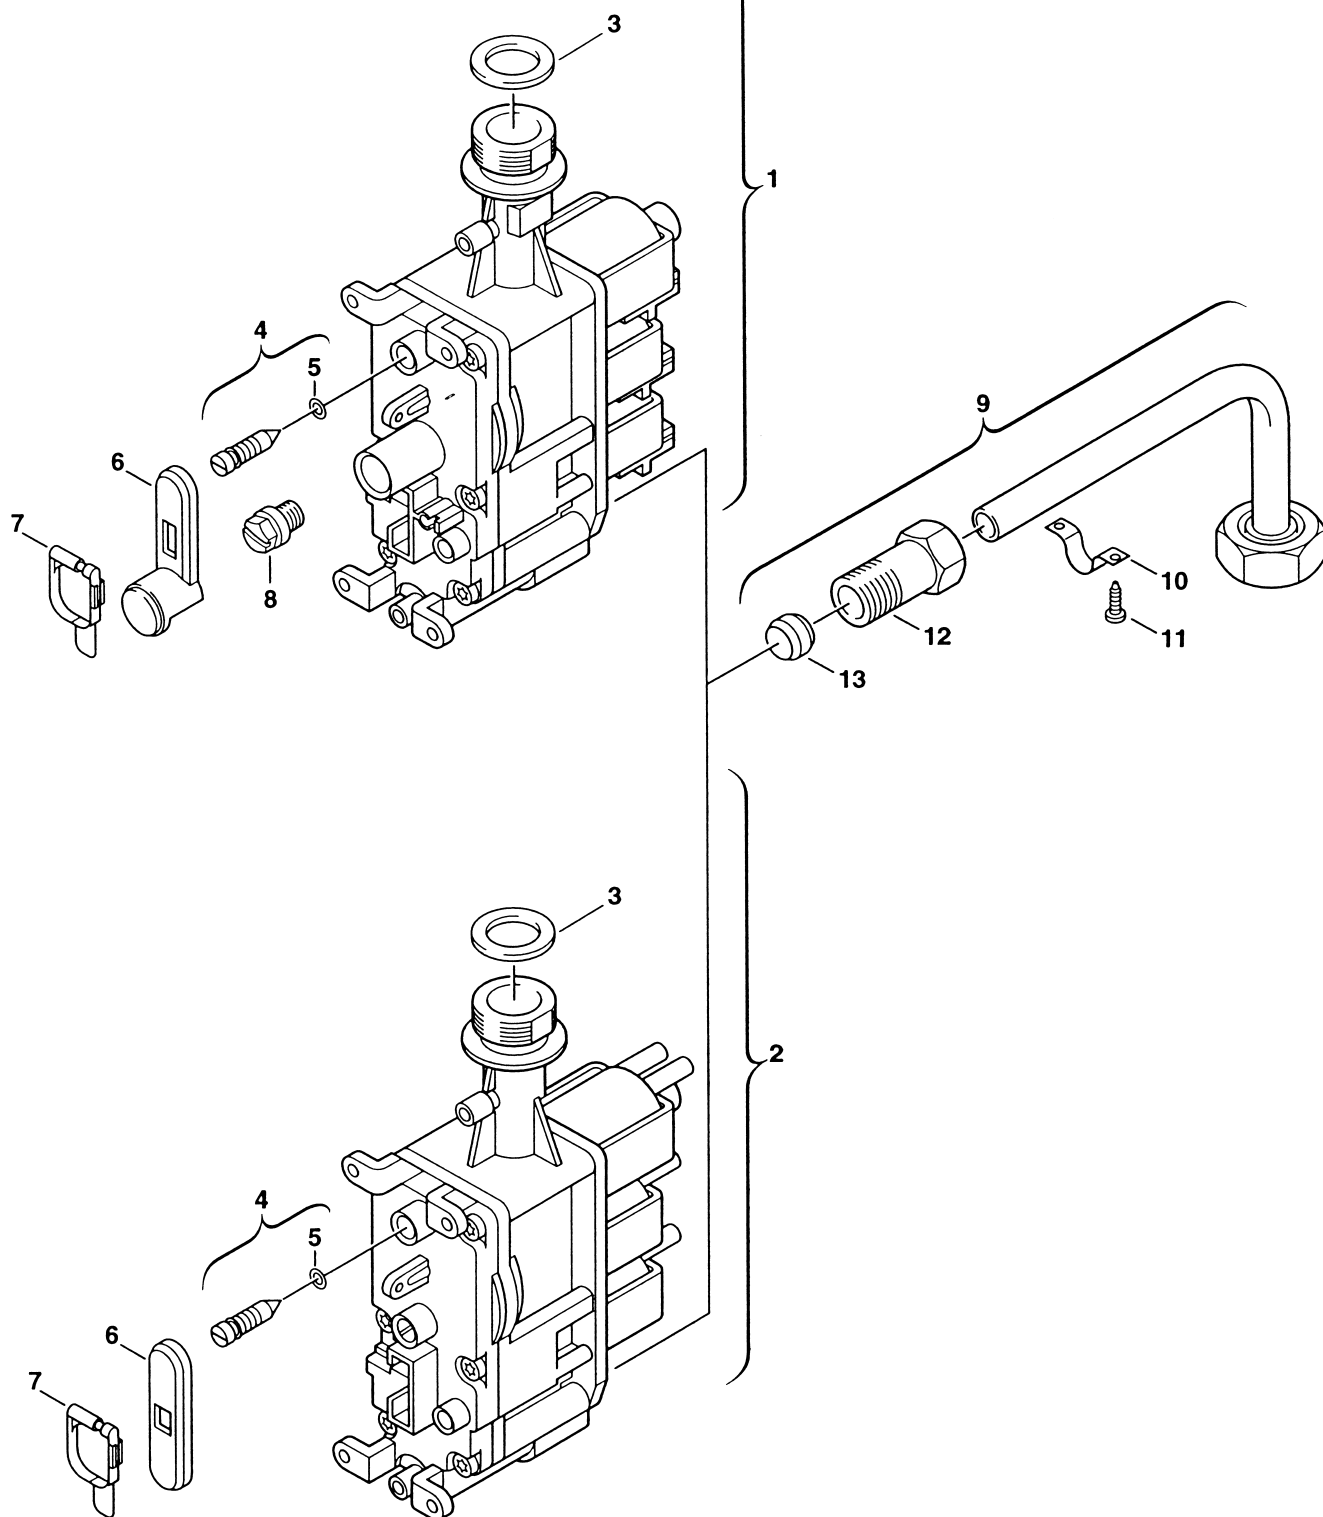

Grupa montażowa 04

ZWE 24 - 3
ZSE 24 - 3

Poz.	Nazwa	Nr spec.	Nr katalogowy	Grupa cenowa	Rodzaj gazu	ZWE 24-3	ZSE 24-3													Uwagi
1	Armatura gazowa	0492	8 747 003 371	50	23	■	■												CE 426	
1	- " -	5792	8 747 003 371	50	23	■													CE 426	
1	- " -	5892	8 747 003 371	50	23	■	■												CE 426	
2	- " -	2892	8 747 003 375	47	23,31	■	■												CE 426	
2	- " -	3500	8 747 003 375	47		■	■												CE 426	
2	- " -	3692	8 747 003 375	47	23	■													CE 426	
3	Uszczelka (alum)		8 710 103 060	3																
4	Śruba regulacyjna (-)	0492	8743404290	11	23	■	■													
4	- " - (-)	2892	8743404290	11	23	■	■													
4	- " - (1,8)	2892	8 743 404 286	18	31	■	■													
4	- " - (-)	3500	8 743 404 290	11	23	■	■													
4	- " - (1,8)	3500	8 743 404 286	18	31	■	■													
4	- " - (-)	3692	8 743 404 290	11	23	■														
4	- " - (-)	5892	8 743 404 290	11	23	■														
4	- " - (-)	5892	8 743 404 290	11	23	■	■													
5	O-ring		8 710 205 029	5																
6	Oślona	0492	8 740 506 139	2	23	■	■													
6	- " -	2892	8 740 506 140	1	23,31	■	■													
6	- " -	3500	8 740 506 140	1	23,31	■	■													
6	- " -	3692	8 740 506 140	1	23	■														
6	- " -	5792	8 740 506 139	2	23	■														
6	- " -	5892	8 740 506 139	2	23	■	■													
7	Plomba		8 712 305 023	3																
8	Korek	0492	8 743 406 145	7	23	■	■													
8	- " -	5792	8 743 406 145	7	23	■														
8	- " -	5892	8 743 406 145	7	23	■	■													
9	Rura dolotowa gazu		8 710 715 305	27																
10	Obejma		8 711 301 047	2																
11	Śruba		2 910 612 432	1																
12	Tuleja gwintowana		8 713 301 060	12																
13	Pierścień zaciskowy		8 710 206 023	4																