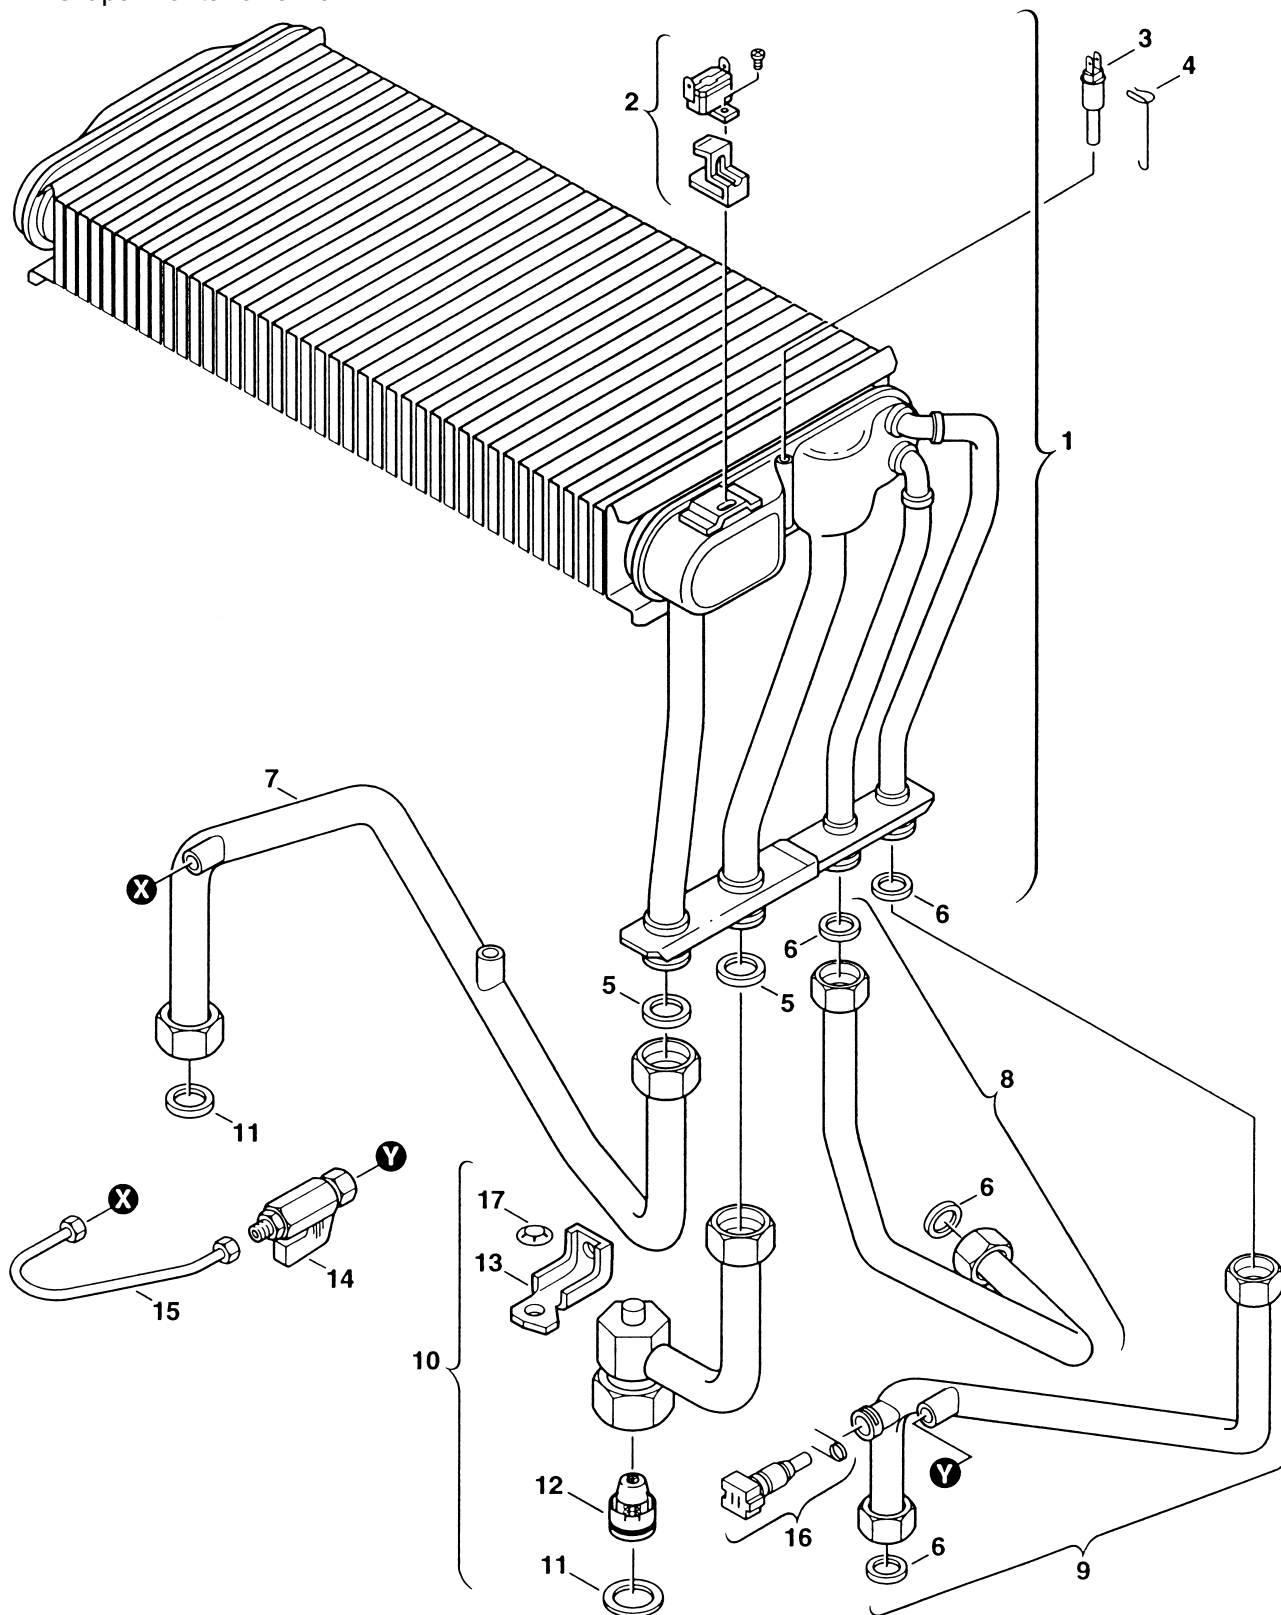

Grupa montażowa 02