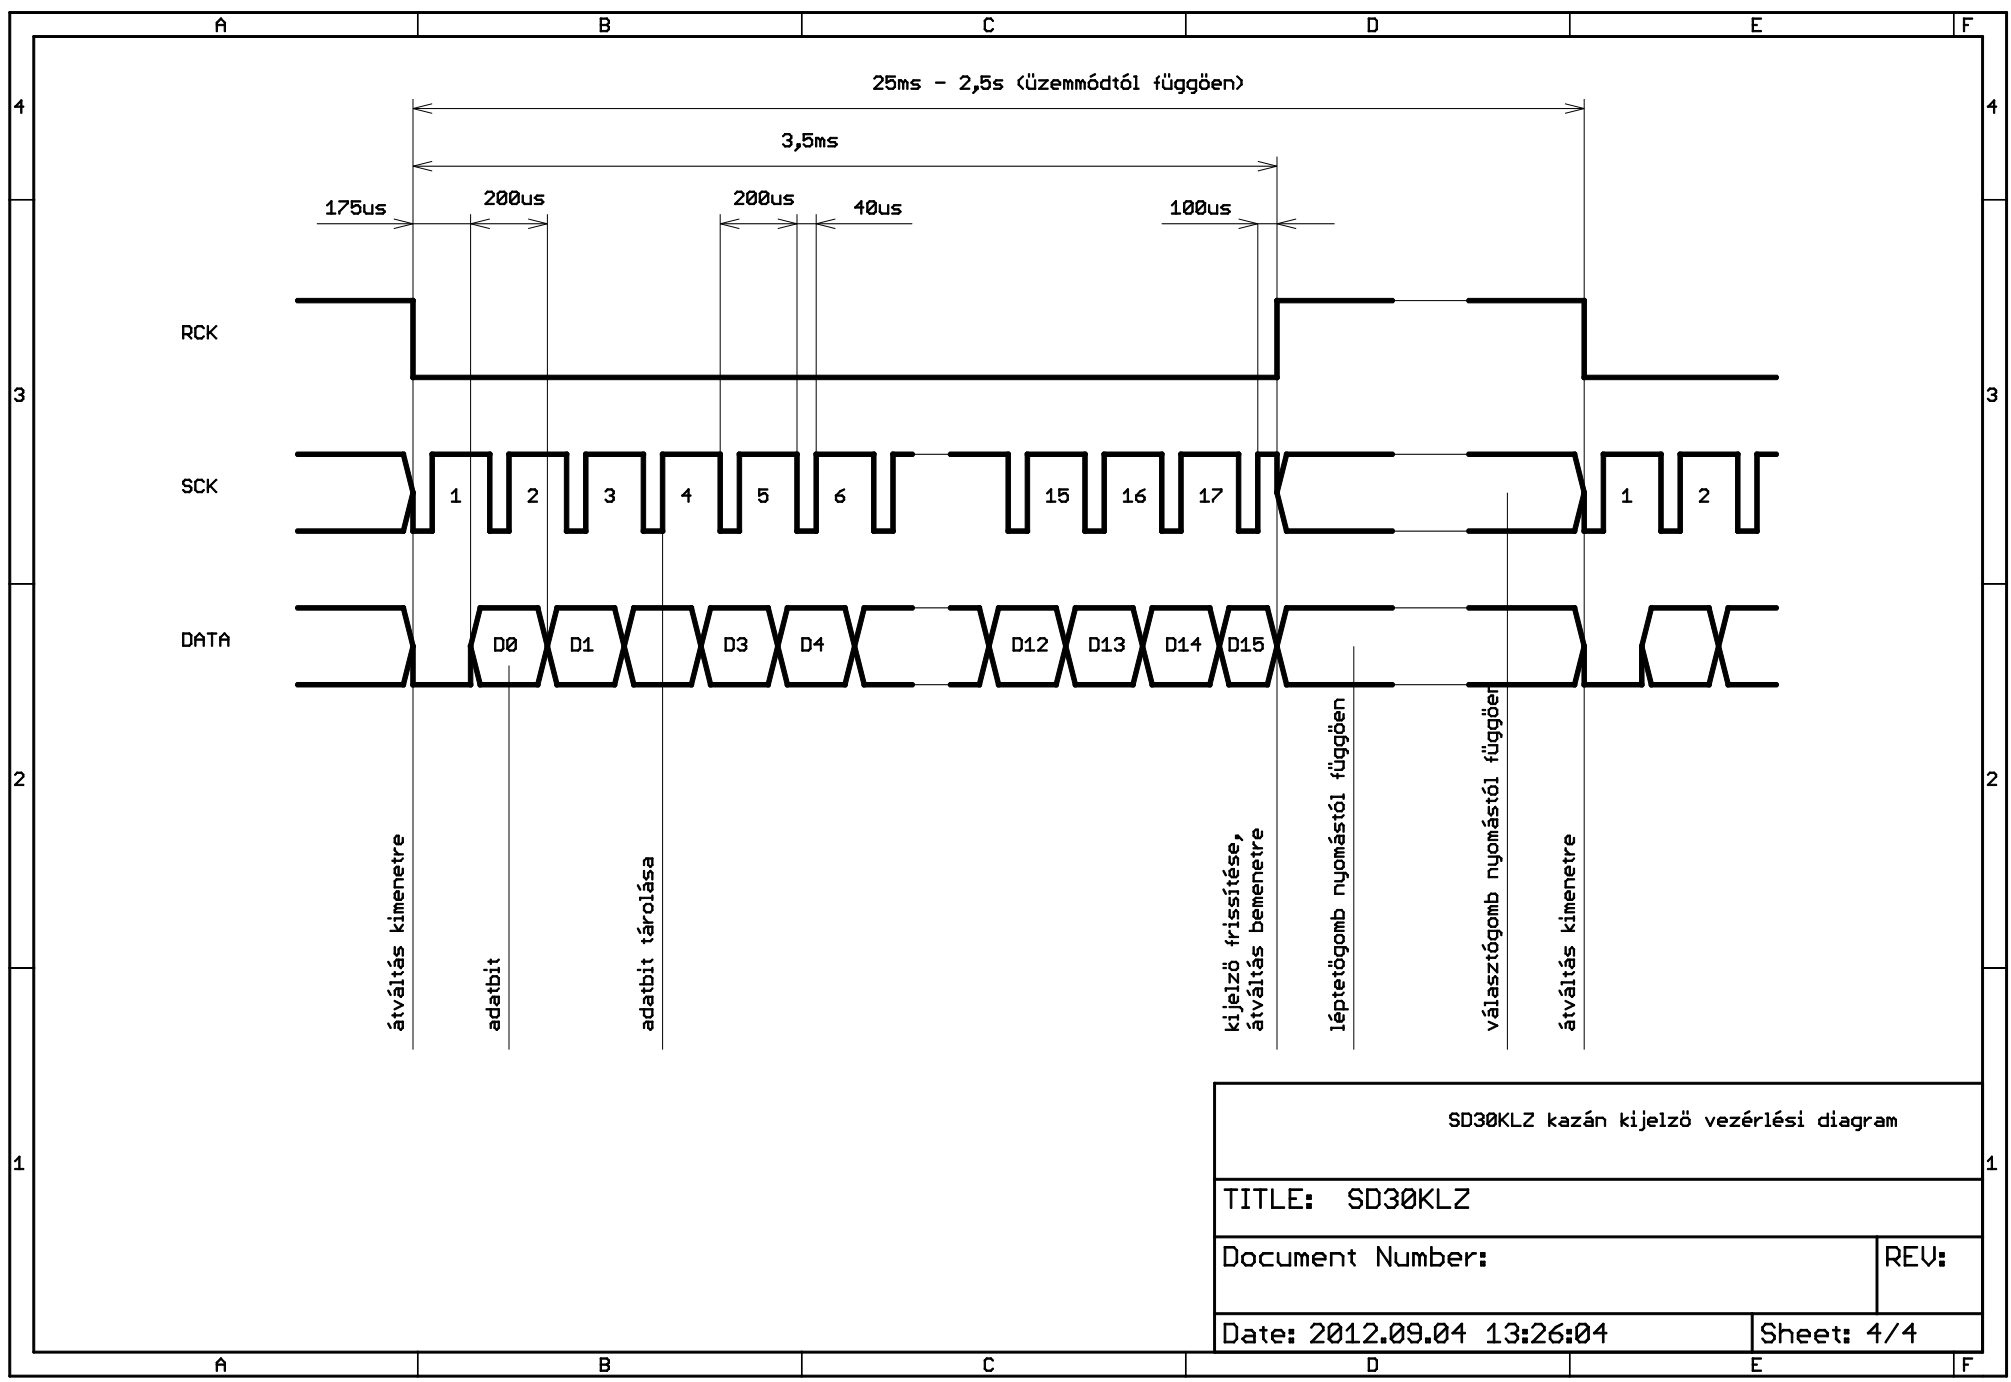

SD30KLZ kazán kábelezés	
TITLE: SD30KLZ	
Document Number:	REV:
Date: 2012.09.04 13:26:04	Sheet: 3/4

SD30KLZ kazán kijelző vezérlési diagram	
TITLE: SD30KLZ	
Document Number:	REV:
Date: 2012.09.04 13:26:04	Sheet: 4/4