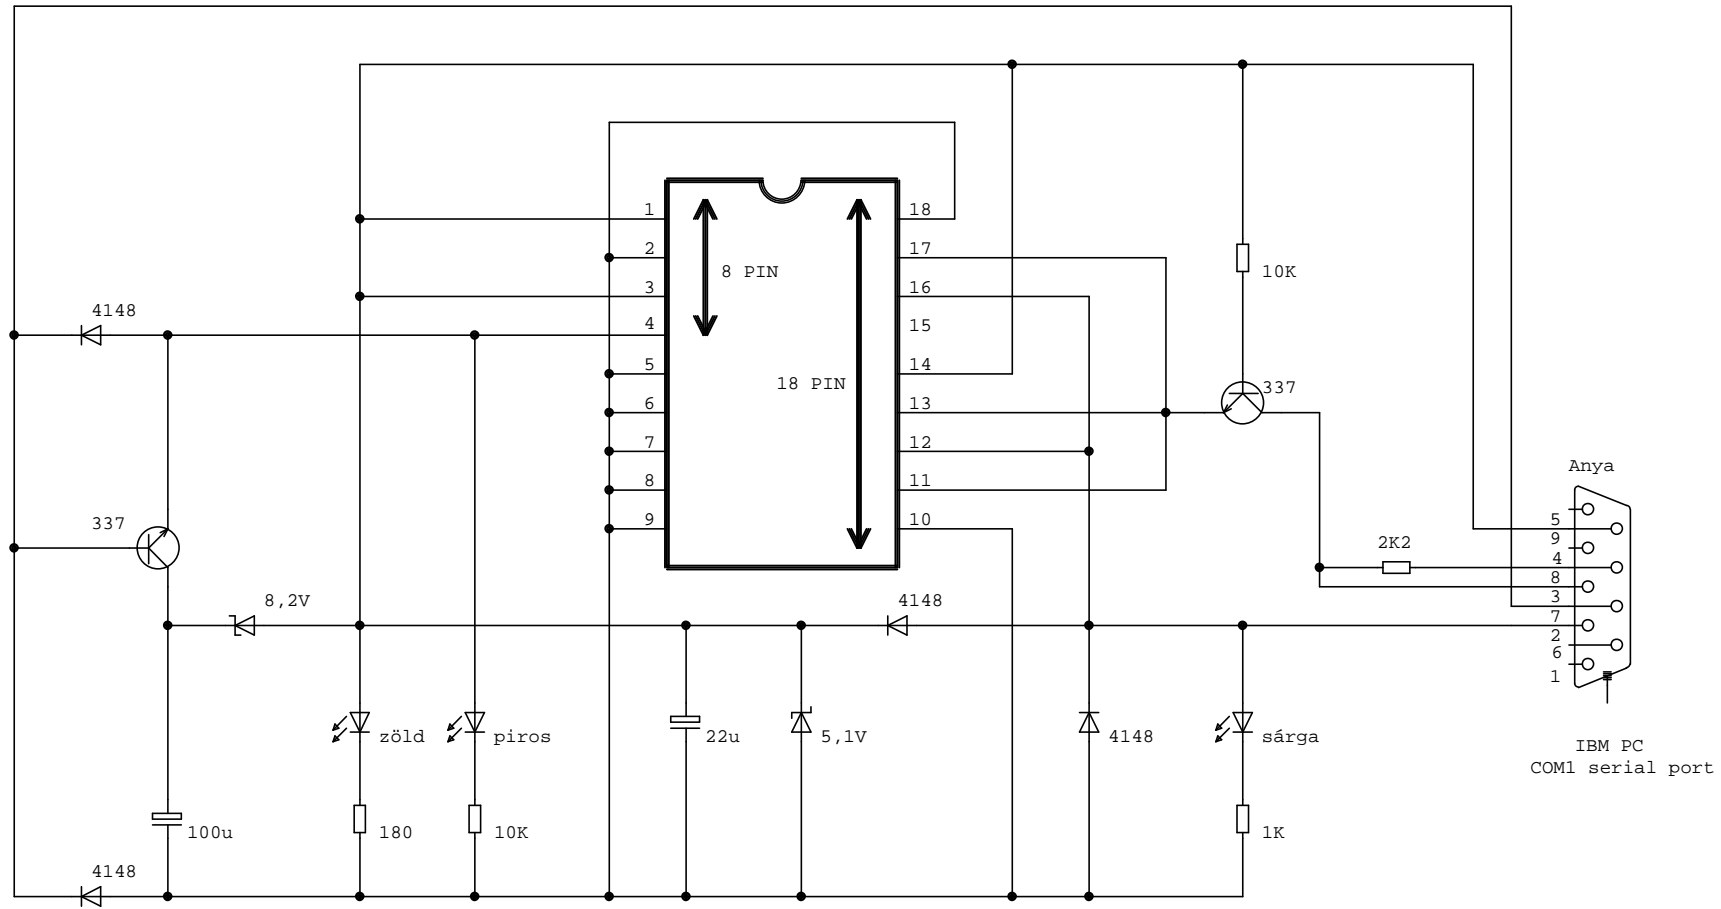

PIC

Módosítás	Dátum	Név	Mebízó:	JDM PIC Programmer	LAPOK SZÁMA:1	Ellenőr:	Munkaszám:
					LAP:1	Ir. tervező:	Rajzszám: