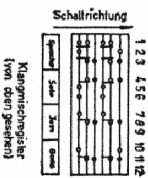

radiomuseum.org