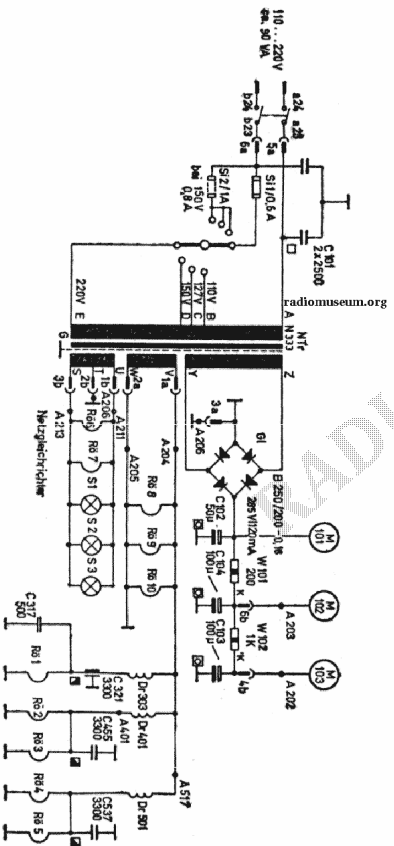

Großsuper Typ 6401

VEB Goldfeil Rundfunkgerätewerk
Hartmannsdorf

Nur zur Information!

Schaltbild wird bei technisch bedingten
Änderungen nicht eingezogen

- ⬠ Melkwerte gelten bei Schaltung M (U) bei eingereguliertem Drehok ohne Sprind Meßinstrument ZC00211
- Meßpunkte HF, ZF, NF
- Ⓜ Meßpunkte Gleichspannung (-strom)

Radioschaltenschema von unten gesehen

tamas_tae@freemail.hu