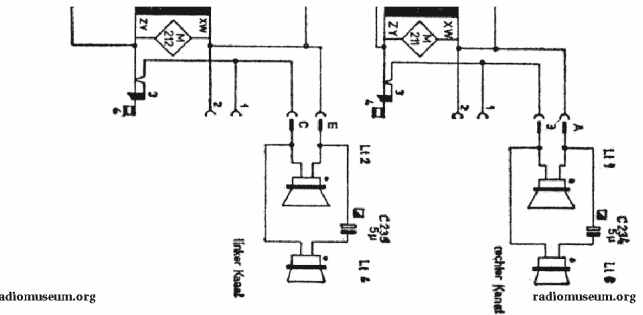

radiomuseum.org