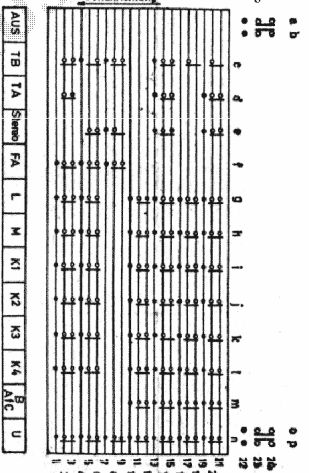

radiomuseum.org