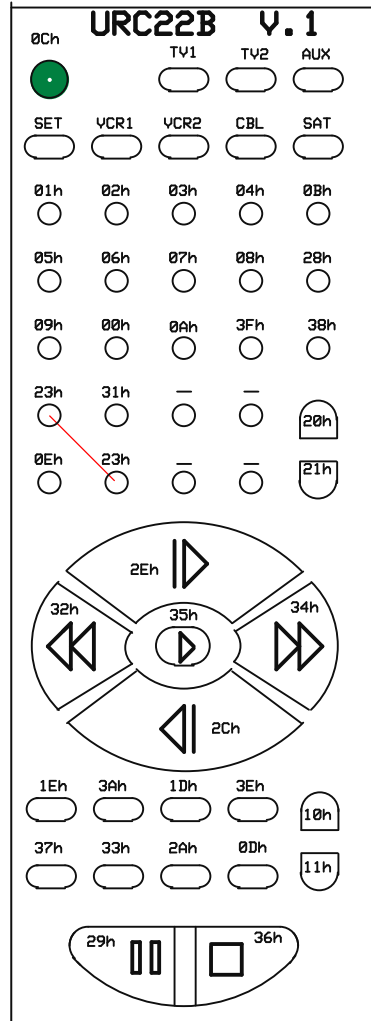

42 buttons

	x
	x
1	Start1
1	Start2
0/1	Togle
0	ADD1
0	ADD2
1	ADD3
0	ADD4
1	ADD5
0/1	Comm1
0/1	Comm2
0/1	Comm3
0/1	Comm4
0/1	Comm5
0/1	Comm6

address: 0x05
14 bit

command

Code: 0336
Address: 05h

42 buttons

	x
	x
1	Start1
1	Start2
0/1	Togle
0	ADD1
0	ADD2
1	ADD3
0	ADD4
1	ADD5
0/1	Comm1
0/1	Comm2
0/1	Comm3
0/1	Comm4
0/1	Comm5
0/1	Comm6

address: 0x05
14 bit

command

Code: 0335
Address: 05h