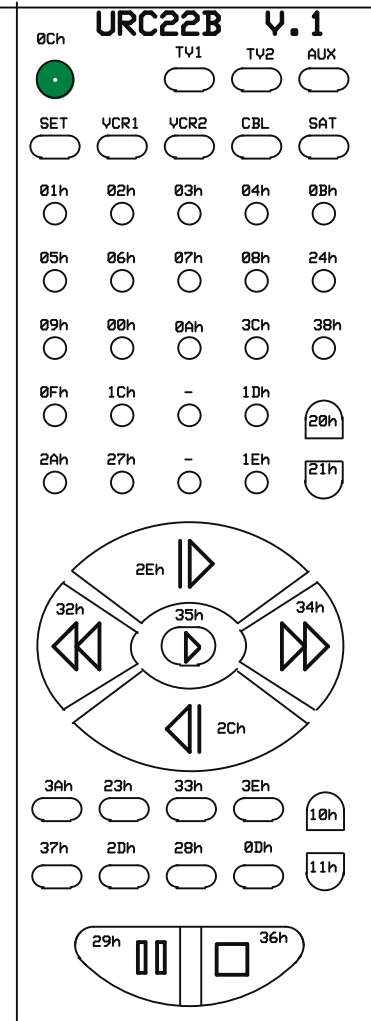

42 buttons

	x
	x
1	Start1
1	Start2
0/1	Togle
0	ADD1
0	ADD2
1	ADD3
0	ADD4
1	ADD5
0/1	Comm1
0/1	Comm2
0/1	Comm3
0/1	Comm4
0/1	Comm5
0/1	Comm6

address: 0x05
14 bit

command

Code: 0336
Address: 05h

42 buttons

	x
	x
1	Start1
1	Start2
0/1	Togle
0	ADD1
0	ADD2
1	ADD3
0	ADD4
1	ADD5
0/1	Comm1
0/1	Comm2
0/1	Comm3
0/1	Comm4
0/1	Comm5
0/1	Comm6

address: 0x05
14 bit

command

Code: 0335
Address: 05h