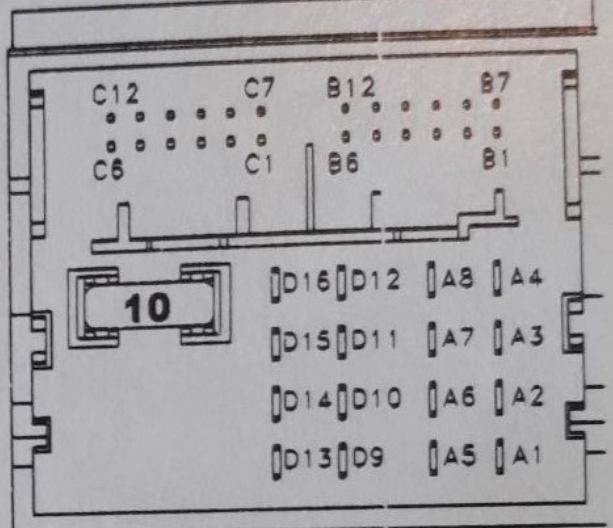

ALPINE
 MFVW105A
 MADE IN HUNGARY

 RCD215 EU

1S0 035 156 APU
 HW567 / SW5543 31.03.2016
 VWZ8Z1S2287906

CLASS 1
 LASER PRODUCT

e24
 032013

16S

 VWZ8Z1S2287906

NO	SIGNAL NAME	NO	SIGNAL NAME
A1	AUDIO RR +	C1	V.C.
A2	AUDIO RF +	C2	V.C.
A3	AUDIO LF +	C3	V.C.
A4	AUDIO LR +	C4	V.C.
A5	AUDIO RR -	C5	V.C.
A6	AUDIO RF -	C6	PHONE AUDIO -
A7	AUDIO LF -	C7	V.C.
A8	AUDIO LR -	C8	V.C.
B1	N.C.	C9	V.C.
B2	N.C.	C10	PHONE-MUTE
B3	PID AUDIO-	C11	V.C.
B4	PID POWER	C12	PHONE AUDIO +
B5	N.C.	D9	CAN-BUS +
B6	PID TX	D10	CAN-BUS -
B7	PID GND	D11	V.C.
B8	PID AUDIO L +	D12	<L31 GND
B9	PID AUDIO R +	D13	V.C.
B10	PID CONTROL	D14	V.C.
B11	PID RX	D15	<L30 BATT
B12	N.C.	D16	<L30 BATT