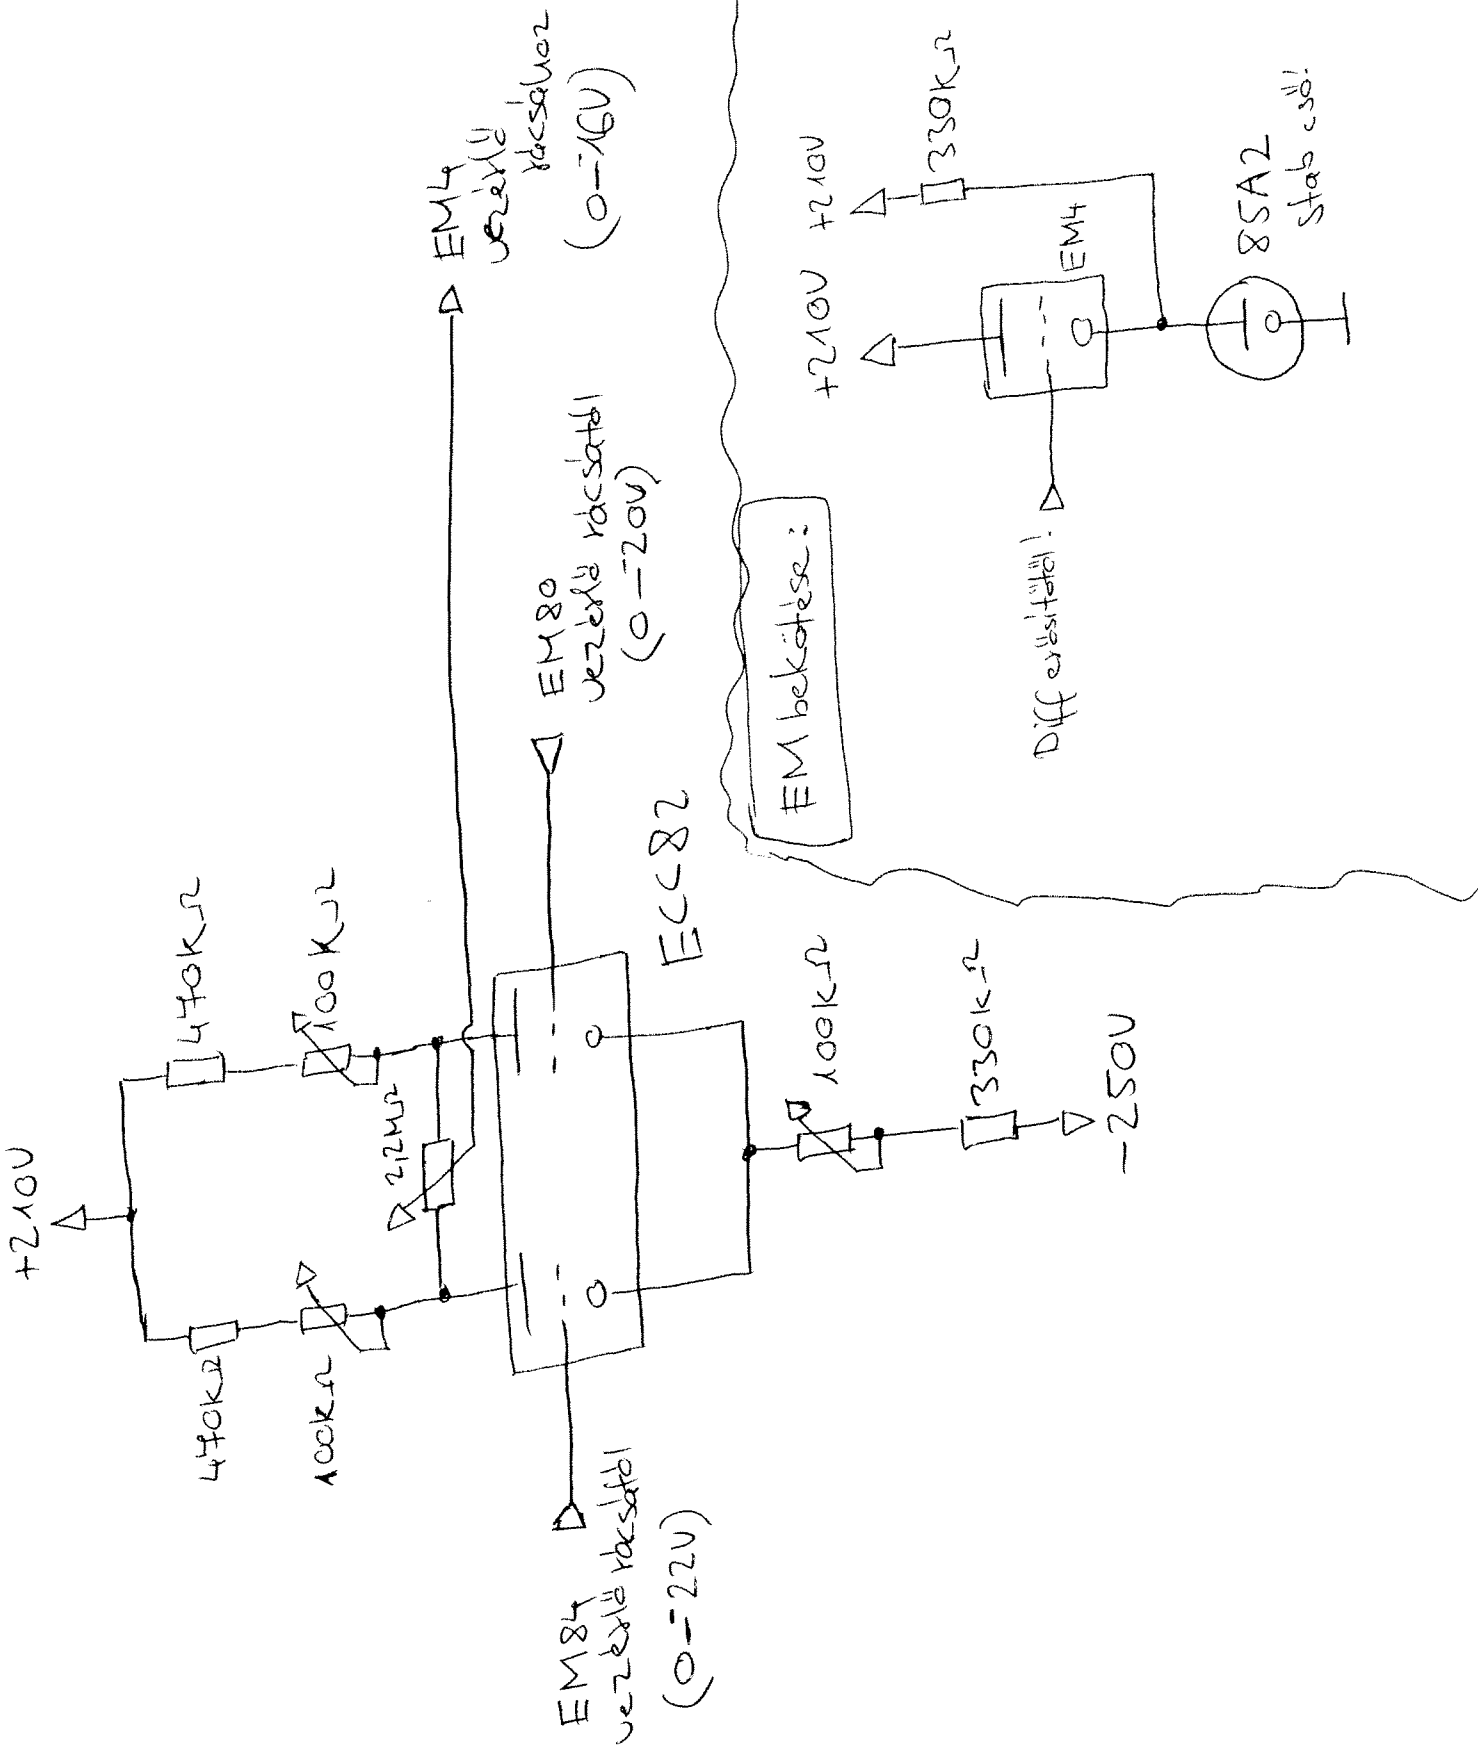

Csöves differenciál erősítő:

EM bekötése:

Diff erősítő!

85A2
Stab csö!