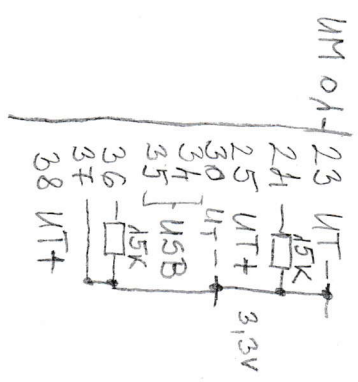

R5232
 5 GND DTR TD AD DCD 2 piro
 4 DTR TD AD DCD 3 ferete
 3 TD AD DCD 5 barva-Kell
 2 AD DCD 6 DSR
 1 DCD 8
 0 DCD 9
 UIM01 isweretlen proci HDMI weghajto is

64x4 256ldb FT232L5P

Pin	Value	5A-7 error code
1	3,333	3,266
2	---	---
3	3,77uw	4,111
4	30,4uw	3,2
5	30,6uw	39,6uw
		3,88
		30,4uw
		30,6uw