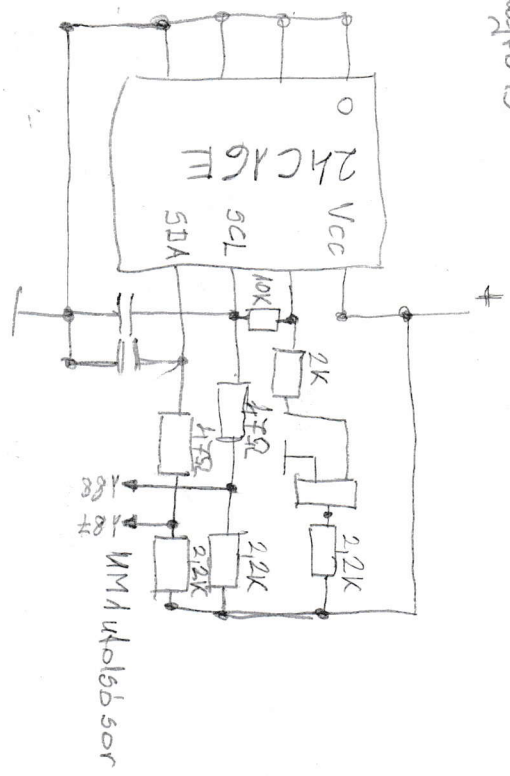

R5232
 5 GND DTR TD AD DCD 2 piro
 4 DTR TD AD DCD 3 ferete
 3 TD AD DCD 5 barva-Kell
 2 AD DCD 6 DSR
 1 DCD 8
 0 DCD 9
 UIM01 isweretlen proci HDMI weghajto is

64x4 256ldb FT232L5P

Pin	Value	5A-7 error code
1	3,333	3,266
2	---	---
3	3,77uw	4,111
4	30,4uw	3,2
5	30,6uw	39,6uw
		3,88
		30,4uw
		30,6uw