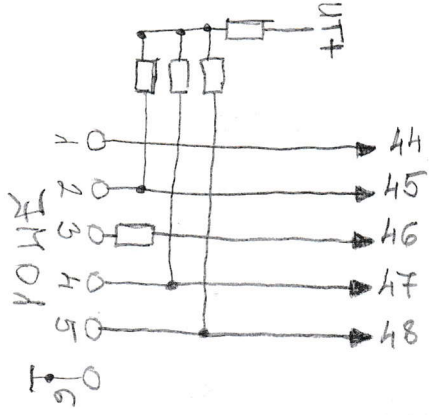

R5232
 5 GND DTR TD AD DCD 2 piro
 4 DTR TD AD DCD 3 ferete
 3 TD AD DCD 5 barva-Kell
 2 AD DCD 6 DSR
 1 DCD 8
 0 DCD 9
 UIM01 isweretlen proci HDMI weghajto is

64x4 256ldb FT232L5P

Pin	Value	5A-7 error code
1	3,333	3,266
2	---	---
3	3,77uw	4,111
4	30,4uw	3,2
5	30,6uw	39,6uw
		3,88
		30,4uw
		30,6uw