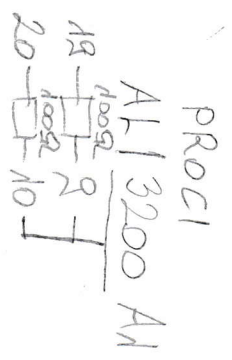

R5232
 5 GND DTR TD AD DCD 2 piro
 4 DTR TD AD DCD 3 ferete
 3 TD AD DCD 5 barva-Kell
 2 AD DCD 6 DSR
 1 DCD 8
 0 DCD 9
 UIM01 isweretlen proci HDMI weghajto is

64x4 256ldb FT232L5P

Pin	Value	5A-7 error code
1	3,333	3,266
2	---	---
3	3,77uw	4,111
4	30,4uw	3,2
5	30,6uw	39,6uw
		3,88
		30,4uw
		30,6uw