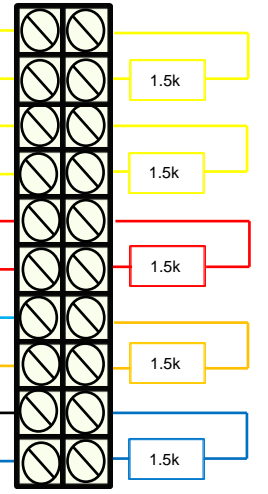

DSC 1404 központ

**GSM átjelző**  
1.zóna – impulzusos kulcsos kapcsoló (5.zóna nem használt)

DSC PC1404RKZ ledes kezelő

Központ doboz nyitás érzékelő  
8.zóna - azonnali

Satel SPL 5010 sziréna  
7.zóna - azonnali

DSC LC-100 infra nappali  
2.zóna – 2. késleltetett (6.zóna nem használt)

DSC LC-100 infra előtér  
3.zóna – 1. késleltetett

DSC LC-100 infra hálószoba  
4.zóna - azonnali