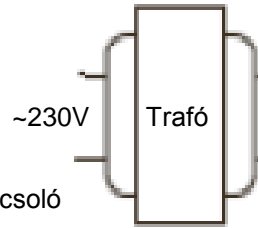

DSC 1404 központ

**GSM átjelző**  
1.zóna – impulzusos kulcsos kapcsoló (5.zóna nem használt)

DSC PC1404RKZ ledes kezelő

Központ doboz nyitás érzékelő  
8.zóna - azonnali

Satel SPL 5010 sziréna  
7.zóna - azonnali

DSC LC-100 infra nappali  
2.zóna – 2. késleltetett (6.zóna nem használt)

DSC LC-100 infra előtér  
3.zóna – 1. késleltetett

DSC LC-100 infra hálószoba  
4.zóna - azonnali