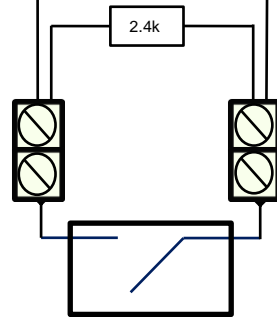

DSC 1404 központ

**GSM átjelző**  
1.zóna – impulzusos kulcsos kapcsoló (5.zóna nem használt)

DSC PC1404RKZ ledes kezelő

Központ doboz nyitás érzékelő  
8.zóna - azonnali

Satel SPL 5010 sziréna  
7.zóna - azonnali

DSC LC-100 infra nappali  
2.zóna – 2. késleltetett (6.zóna nem használt)

DSC LC-100 infra előtér  
3.zóna – 1. késleltetett

DSC LC-100 infra hálószoba  
4.zóna - azonnali