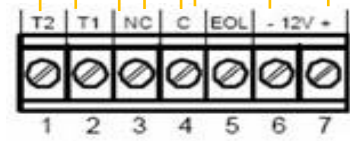

DSC 1404 központ

**GSM átjelző**  
1.zóna – impulzusos kulcsos kapcsoló (5.zóna nem használt)

DSC PC1404RKZ ledes kezelő

Központ doboz nyitás érzékelő  
8.zóna - azonnali

Satel SPL 5010 sziréna  
7.zóna - azonnali

DSC LC-100 infra nappali  
2.zóna – 2. késleltetett (6.zóna nem használt)

DSC LC-100 infra előtér  
3.zóna – 1. késleltetett

DSC LC-100 infra hálószoba  
4.zóna - azonnali