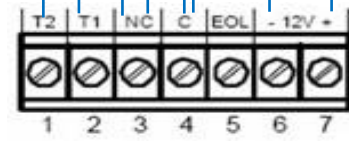

DSC 1404 központ

**GSM átjelző**  
1.zóna – impulzusos kulcsos kapcsoló (5.zóna nem használt)

DSC PC1404RKZ ledes kezelő

Központ doboz nyitás érzékelő  
8.zóna - azonnali

Satel SPL 5010 sziréna  
7.zóna - azonnali

DSC LC-100 infra nappali  
2.zóna – 2. késleltetett (6.zóna nem használt)

DSC LC-100 infra előtér  
3.zóna – 1. késleltetett

DSC LC-100 infra hálószoba  
4.zóna - azonnali