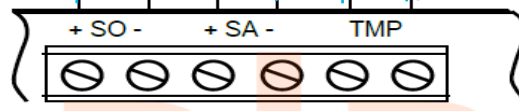

DSC 1404 központ

**GSM átjelző**  
1.zóna – impulzusos kulcsos kapcsoló (5.zóna nem használt)

DSC PC1404RKZ ledes kezelő

Központ doboz nyitás érzékelő  
8.zóna - azonnali

Satel SPL 5010 sziréna  
7.zóna - azonnali

DSC LC-100 infra nappali  
2.zóna – 2. késleltetett (6.zóna nem használt)

DSC LC-100 infra előtér  
3.zóna – 1. késleltetett

DSC LC-100 infra hálószoba  
4.zóna - azonnali