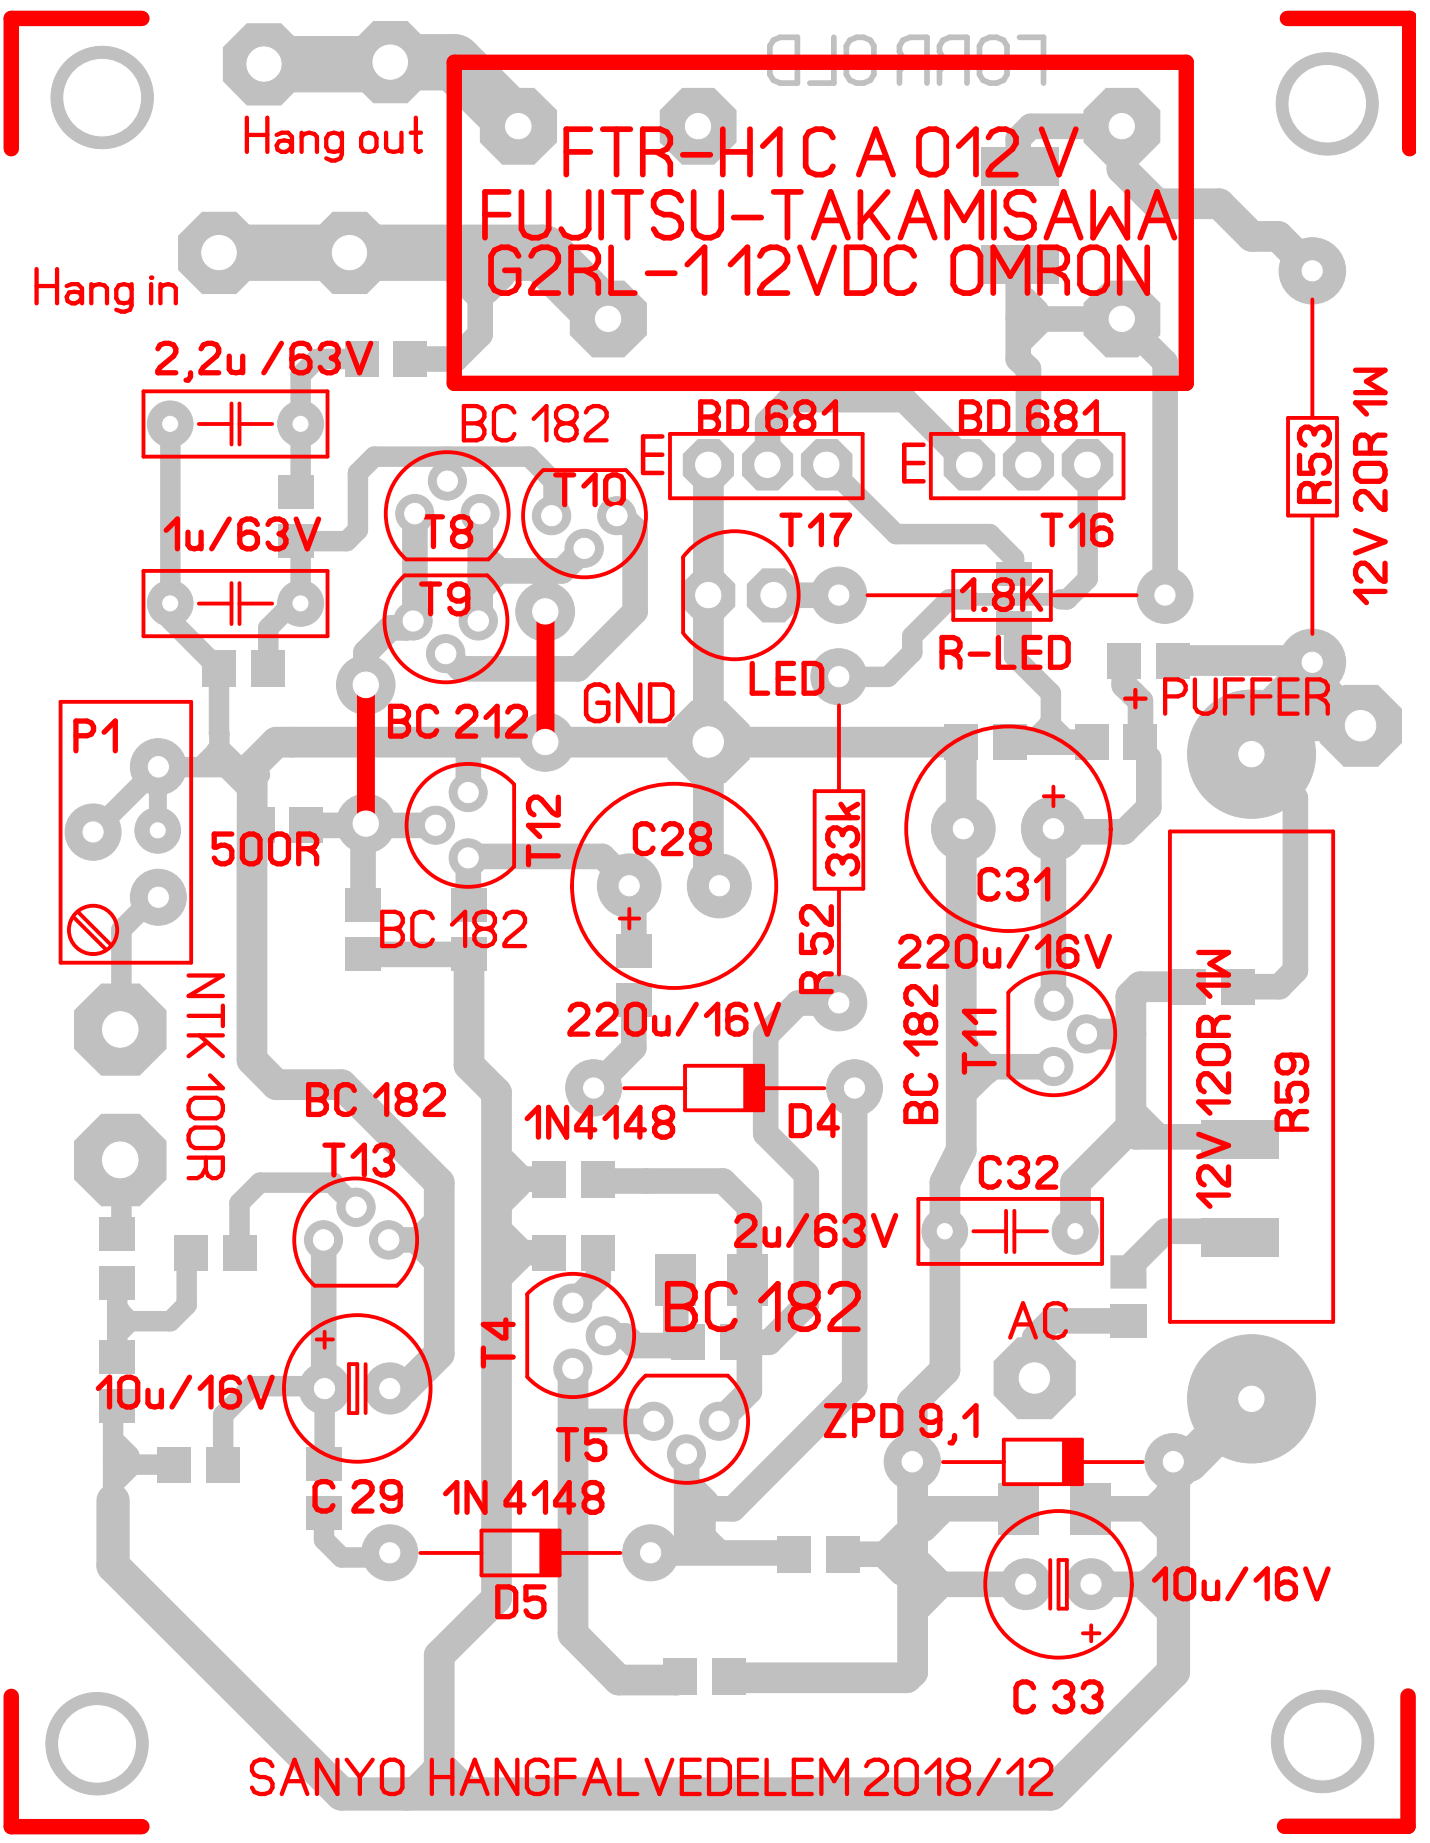

FTR-H1C A 012 V  
FUJITSU-TAKAMISAWA  
G2RL-1 12VDC OMRON

SANYO HANGFALVEDELEM 2018/12