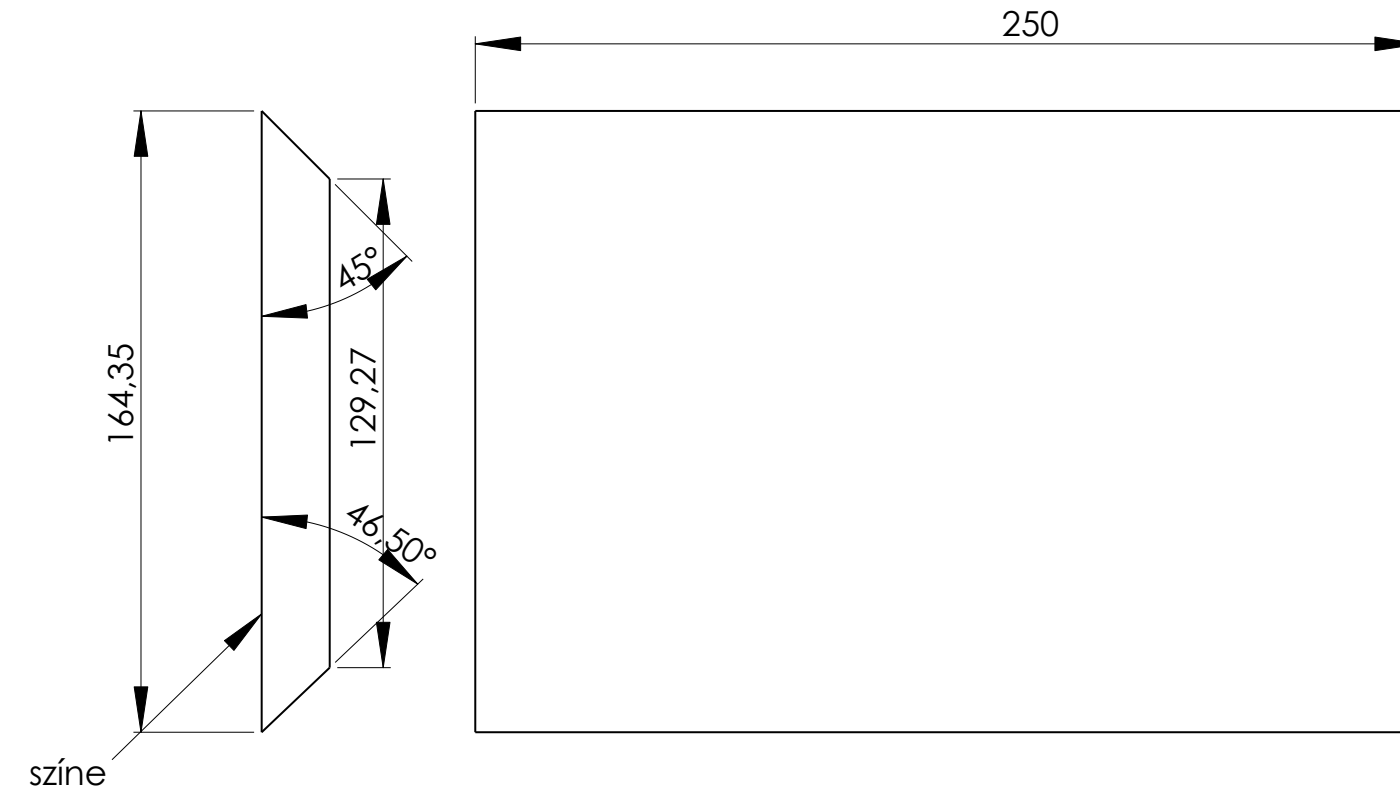

SCHNITTDARSTELLUNG A-A  
MÄßSTAB 2 : 5

POS.NR.	MENNYISÉG	MEGNEVEZÉS	HOSSZ	SZELESSEG	VASTAGSÁG	MEGJEGYZÉS
1	2	BRB40-FENÉK_ALSÓ	400	250	18	KÉT RÖVID ÉLEN ÉLZÁRÁS
2	2	BRB40-OLDAL	1074	400	18	KÖRBEN ÉLZÁRÁS
3	1	BRB40-FENÉK-TETŐ	366	250	18	KÉT RÖVID ÉLEN ÉLZÁRÁS
4	1	BRB40-HÁT LAP	832	250	18	
5	1	BRB40-HANGSZÓRÓFELFOGÓ	446	250	18	EGY ÉLEN SZÖGVÁGÁS
6	1	BRB40-ÖSSZEKÖTŐ	44,08	250	18	EGY ÉLEN SZÖGVÁGÁS
7	1	BRB40-ELŐ LAP	285	250	18	KÉT ÉLEN SZÖGVÁGÁS
8	1	BRB40-ALSÓ-ELŐ LAP	146	250	18	KÉT ÉLEN SZÖGVÁGÁS
9	1	BRB40-BELSŐ-HÁTSÓ-TERELŐ	462	250	18	EGY ÉLEN SZÖGVÁGÁS
10	1	BRB40-BELSŐ-ELSŐ-TERELŐ	463	250	18	EGY ÉLEN SZÖGVÁGÁS
11	1	BRB40-ALSÓ-TERELŐ	200	250	18	KÉT ÉLEN SZÖGVÁGÁS
12	1	BRB40-FELSŐ-HÁTSÓ-TERELŐ	88	250	18	KÉT ÉLEN SZÖGVÁGÁS
13	1	200mm_mélyhangszóró				
14	1	BRB40-HÁT LAP_FELSŐ	156	250	18	
15	2	BRB40-BELSŐ_FELFOGÓ LAP	30	250	18	

Szobában még elfogadható méretű exponenciális tölcésű állóhelyezésűnek kell lennie alsó határfrekvencia 40hz ennek 80%-ig elfogadhatóan sugároz 20cm-es hangszórót tud befogni maximum 25cm-est ha létezik ilyen viszonylag egyszerű felépítés elfogadható méretek jellemzik lakószobában nagy hangnyomásra számítsunk! Átviteli tartomány 4 oktáv azaz 40-600 Hz ig.Szubládának használva 150hznél vágjunk. Esztétikusan kivitelezhető.

## Leszabási darabjegyzék

Táblaadatok: 2650X2070X18ARANYCSERESZNYELAMINÁLT LAP

Táblaméret : 2650 \*2070\* 18

Srsz.	Hossz.	Széles.	Menny.
1	156	250	2
2	170	250	2
3	200	250	3
4	210	250	2
5	300	250	2
6	366	250	2
7	400	250	4
8	460	250	2
9	470	250	4
10	832	250	2
11	1074	400	4

Összes mennyiség: 29 Db

Táblaadatok: 2650X2070X18ARANYCSERESZNYELAMINÁLT LAP

Táblaméret : 2650 \* 2070 \* 18 - 4 mm-es vágással 10 mm szélvágással

Vágáshossz: 25,9 m összesen és 25 934 mm a táblán.

Vágások száma: 50 összesen és 50 a táblán.