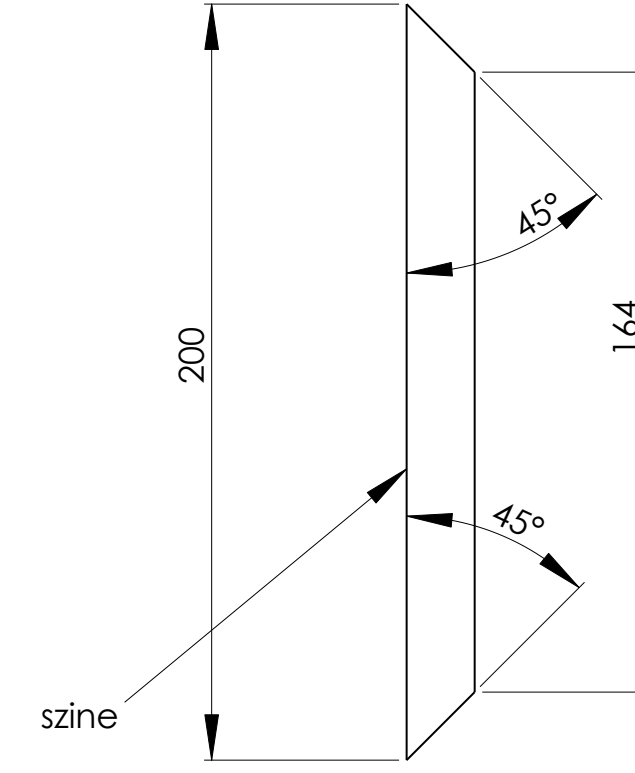

SCHNITTDARSTELLUNG A-A  
MÄßSTAB 2 : 5

POS.NR.	MENNYISÉG	MEGNEVEZÉS	HOSSZ	SZELESSEG	VASTAGSÁG	MEGJEGYZÉS
1	2	BRB40-FENÉK_ALSÓ	400	250	18	KÉT RÖVID ÉLEN ÉLZÁRÁS
2	2	BRB40-OLDAL	1074	400	18	KÖRBEN ÉLZÁRÁS
3	1	BRB40-FENÉK-TETŐ	366	250	18	KÉT RÖVID ÉLEN ÉLZÁRÁS
4	1	BRB40-HÁT LAP	832	250	18	
5	1	BRB40-HANGSZÓRÓFELFOGÓ	446	250	18	EGY ÉLEN SZÖGVÁGÁS
6	1	BRB40-ÖSSZEKÖTŐ	44,08	250	18	EGY ÉLEN SZÖGVÁGÁS
7	1	BRB40-ELŐ LAP	285	250	18	KÉT ÉLEN SZÖGVÁGÁS
8	1	BRB40-ALSÓ-ELŐ LAP	146	250	18	KÉT ÉLEN SZÖGVÁGÁS
9	1	BRB40-BELSŐ-HÁTSÓ-TERELŐ	462	250	18	EGY ÉLEN SZÖGVÁGÁS
10	1	BRB40-BELSŐ-ELSŐ-TERELŐ	463	250	18	EGY ÉLEN SZÖGVÁGÁS
11	1	BRB40-ALSÓ-TERELŐ	200	250	18	KÉT ÉLEN SZÖGVÁGÁS
12	1	BRB40-FELSŐ-HÁTSÓ-TERELŐ	88	250	18	KÉT ÉLEN SZÖGVÁGÁS
13	1	200mm_mélyhangszóró				
14	1	BRB40-HÁT LAP_FELSŐ	156	250	18	
15	2	BRB40-BELSŐ_FELFOGÓ LAP	30	250	18	

Szobában még elfogadható méretű exponenciális tölcésű állóhelyezésűnek kell lennie alsó határfrekvencia 40hz ennek 80%-ig elfogadhatóan sugároz 20cm-es hangszórót tud befogni maximum 25cm-est ha létezik ilyen viszonylag egyszerű felépítés elfogadható méretek jellemzik lakószobában nagy hangnyomásra számítsunk! Átviteli tartomány 4 oktáv azaz 40-600 Hz ig.Szubládának használva 150hznél vágjunk. Esztétikusan kivitelezhető.

## Leszabási darabjegyzék

Táblaadatok: 2650X2070X18ARANYCSERESZNYELAMINÁLT LAP

Táblaméret : 2650 \*2070\* 18

Srsz.	Hossz.	Széles.	Menny.
1	156	250	2
2	170	250	2
3	200	250	3
4	210	250	2
5	300	250	2
6	366	250	2
7	400	250	4
8	460	250	2
9	470	250	4
10	832	250	2
11	1074	400	4

Összes mennyiség: 29 Db

Táblaadatok: 2650X2070X18ARANYCSERESZNYELAMINÁLT LAP

Táblaméret : 2650 \* 2070 \* 18 - 4 mm-es vágással 10 mm szélvágással

Vágáshossz: 25,9 m összesen és 25 934 mm a táblán.

Vágások száma: 50 összesen és 50 a táblán.