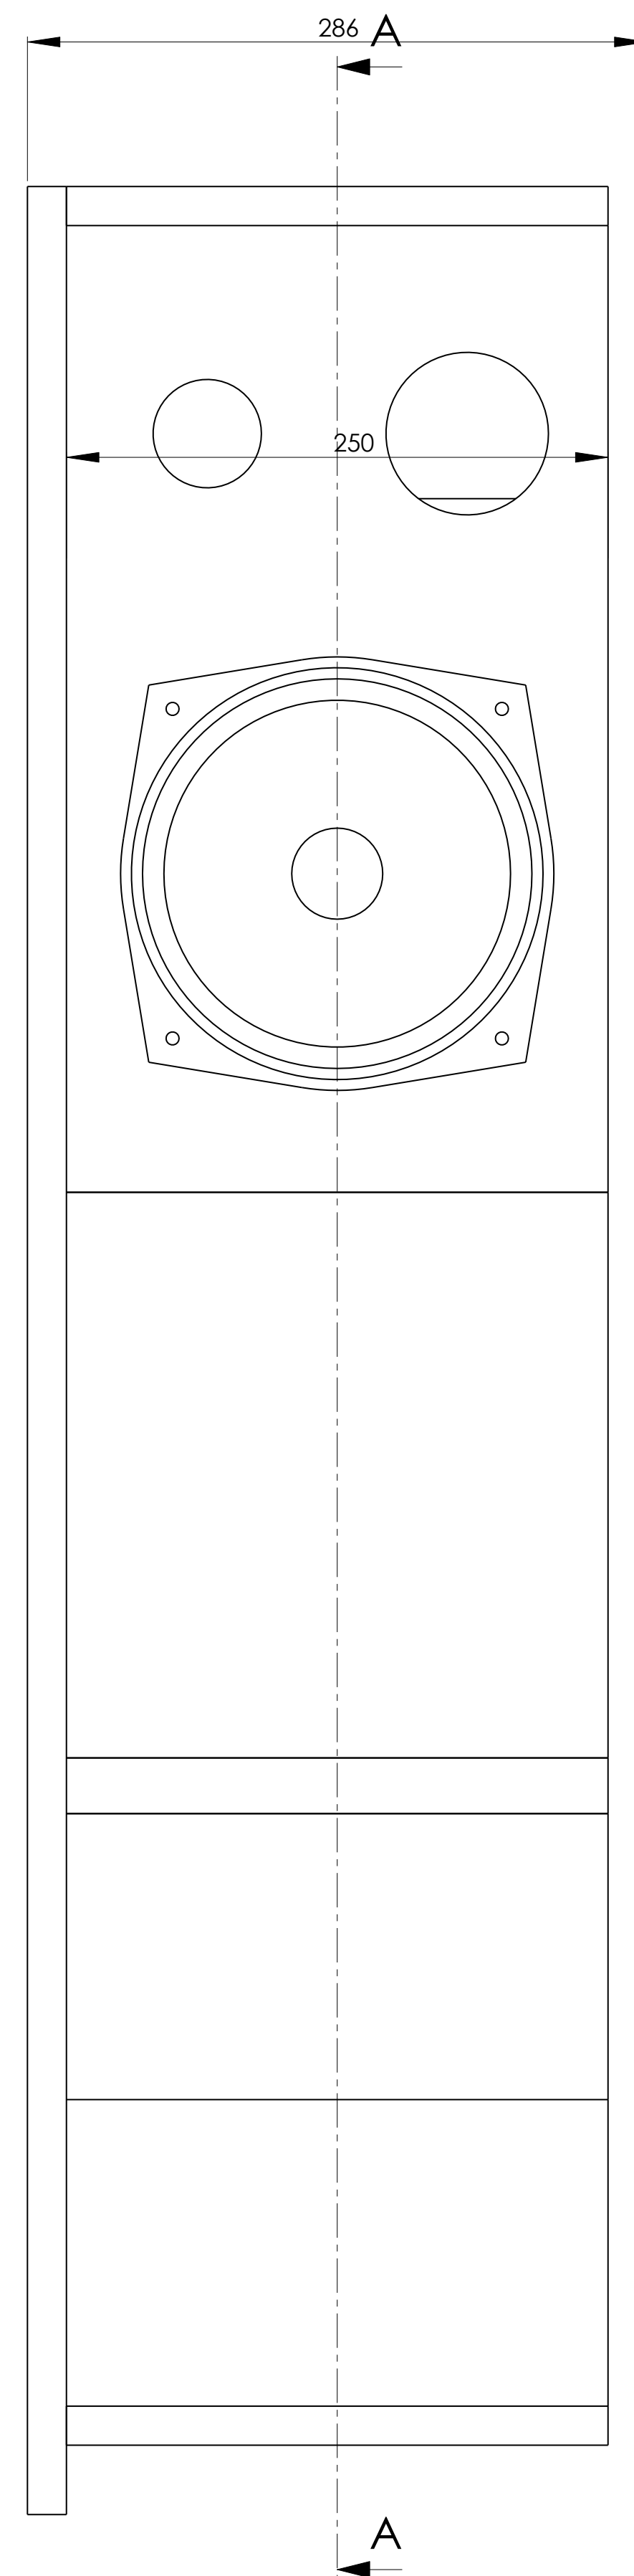

SCHNITTDARSTELLUNG A-A  
MÄßSTAB 2 : 5

POS.NR.	MENNYISÉG	MEGNEVEZÉS	HOSSZ	SZELESSEG	VASTAGSÁG	MEGJEGYZÉS
1	2	BRB40-FENÉK_ALSÓ	400	250	18	KÉT RÖVID ÉLEN ÉLZÁRÁS
2	2	BRB40-OLDAL	1074	400	18	KÖRBEN ÉLZÁRÁS
3	1	BRB40-FENÉK-TETŐ	366	250	18	KÉT RÖVID ÉLEN ÉLZÁRÁS
4	1	BRB40-HÁT LAP	832	250	18	
5	1	BRB40-HANGSZÓRÓFELFOGÓ	446	250	18	EGY ÉLEN SZÖGVÁGÁS
6	1	BRB40-ÖSSZEKÖTŐ	44,08	250	18	EGY ÉLEN SZÖGVÁGÁS
7	1	BRB40-ELŐ LAP	285	250	18	KÉT ÉLEN SZÖGVÁGÁS
8	1	BRB40-ALSÓ-ELŐ LAP	146	250	18	KÉT ÉLEN SZÖGVÁGÁS
9	1	BRB40-BELSŐ-HÁTSÓ-TERELŐ	462	250	18	EGY ÉLEN SZÖGVÁGÁS
10	1	BRB40-BELSŐ-ELSŐ-TERELŐ	463	250	18	EGY ÉLEN SZÖGVÁGÁS
11	1	BRB40-ALSÓ-TERELŐ	200	250	18	KÉT ÉLEN SZÖGVÁGÁS
12	1	BRB40-FELSŐ-HÁTSÓ-TERELŐ	88	250	18	KÉT ÉLEN SZÖGVÁGÁS
13	1	200mm_mélyhangszóró				
14	1	BRB40-HÁT LAP_FELSŐ	156	250	18	
15	2	BRB40-BELSŐ_FELFOGÓ LAP	30	250	18	

Szobában még elfogadható méretű exponenciális tölcésű állóhelyezésűnek kell lennie alsó határfrekvencia 40hz ennek 80%-ig elfogadhatóan sugároz 20cm-es hangszórót tud befogni maximum 25cm-est ha létezik ilyen viszonylag egyszerű felépítés elfogadható méretek jellemzik lakószobában nagy hangnyomásra számítsunk! Átviteli tartomány 4 oktáv azaz 40-600 Hz ig.Szubládának használva 150hznél vágjunk. Esztétikusan kivitelezhető.

## Leszabási darabjegyzék

Táblaadatok: 2650X2070X18ARANYCSERESZNYELAMINÁLT LAP

Táblaméret : 2650 \*2070\* 18

Srsz.	Hossz.	Széles.	Menny.
1	156	250	2
2	170	250	2
3	200	250	3
4	210	250	2
5	300	250	2
6	366	250	2
7	400	250	4
8	460	250	2
9	470	250	4
10	832	250	2
11	1074	400	4

Összes mennyiség: 29 Db

Táblaadatok: 2650X2070X18ARANYCSERESZNYELAMINÁLT LAP

Táblaméret : 2650 \* 2070 \* 18 - 4 mm-es vágással 10 mm szélvágással

Vágáshossz: 25,9 m összesen és 25 934 mm a táblán.

Vágások száma: 50 összesen és 50 a táblán.