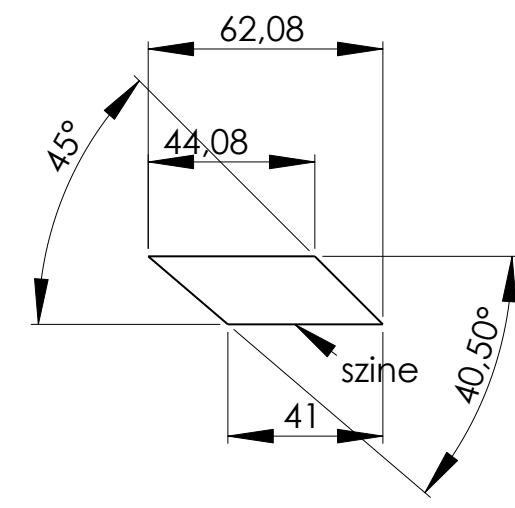

SCHNITTDARSTELLUNG A-A  
MÄßSTAB 2 : 5

POS.NR.	MENNYISÉG	MEGNEVEZÉS	HOSSZ	SZELESSEG	VASTAGSÁG	MEGJEGYZÉS
1	2	BRB40-FENÉK_ALSÓ	400	250	18	KÉT RÖVID ÉLEN ÉLZÁRÁS
2	2	BRB40-OLDAL	1074	400	18	KÖRBEN ÉLZÁRÁS
3	1	BRB40-FENÉK-TETŐ	366	250	18	KÉT RÖVID ÉLEN ÉLZÁRÁS
4	1	BRB40-HÁT LAP	832	250	18	
5	1	BRB40-HANGSZÓRÓFELFOGÓ	446	250	18	EGY ÉLEN SZÖGVÁGÁS
6	1	BRB40-ÖSSZEKÖTŐ	44,08	250	18	EGY ÉLEN SZÖGVÁGÁS
7	1	BRB40-ELŐ LAP	285	250	18	KÉT ÉLEN SZÖGVÁGÁS
8	1	BRB40-ALSÓ-ELŐ LAP	146	250	18	KÉT ÉLEN SZÖGVÁGÁS
9	1	BRB40-BELSŐ-HÁTSÓ-TERELŐ	462	250	18	EGY ÉLEN SZÖGVÁGÁS
10	1	BRB40-BELSŐ-ELSŐ-TERELŐ	463	250	18	EGY ÉLEN SZÖGVÁGÁS
11	1	BRB40-ALSÓ-TERELŐ	200	250	18	KÉT ÉLEN SZÖGVÁGÁS
12	1	BRB40-FELSŐ-HÁTSÓ-TERELŐ	88	250	18	KÉT ÉLEN SZÖGVÁGÁS
13	1	200mm_mélyhangszóró				
14	1	BRB40-HÁT LAP_FELSŐ	156	250	18	
15	2	BRB40-BELSŐ_FELFOGÓ LAP	30	250	18	

Szobában még elfogadható méretű exponenciális tölcésű állóhelyezésűnek kell lennie alsó határfrekvencia 40hz ennek 80%-ig elfogadhatóan sugároz 20cm-es hangszórót tud befogni maximum 25cm-est ha létezik ilyen viszonylag egyszerű felépítés elfogadható méretek jellemzik lakószobában nagy hangnyomásra számítsunk! Átviteli tartomány 4 oktáv azaz 40-600 Hz ig.Szubládának használva 150hznél vágjunk. Esztétikusan kivitelezhető.

## Leszabási darabjegyzék

Táblaadatok: 2650X2070X18ARANYCSERESZNYELAMINÁLT LAP

Táblaméret : 2650 \*2070\* 18

Srsz.	Hossz.	Széles.	Menny.
1	156	250	2
2	170	250	2
3	200	250	3
4	210	250	2
5	300	250	2
6	366	250	2
7	400	250	4
8	460	250	2
9	470	250	4
10	832	250	2
11	1074	400	4

Összes mennyiség: 29 Db

Táblaadatok: 2650X2070X18ARANYCSERESZNYELAMINÁLT LAP

Táblaméret : 2650 \* 2070 \* 18 - 4 mm-es vágással 10 mm szélvágással

Vágáshossz: 25,9 m összesen és 25 934 mm a táblán.

Vágások száma: 50 összesen és 50 a táblán.