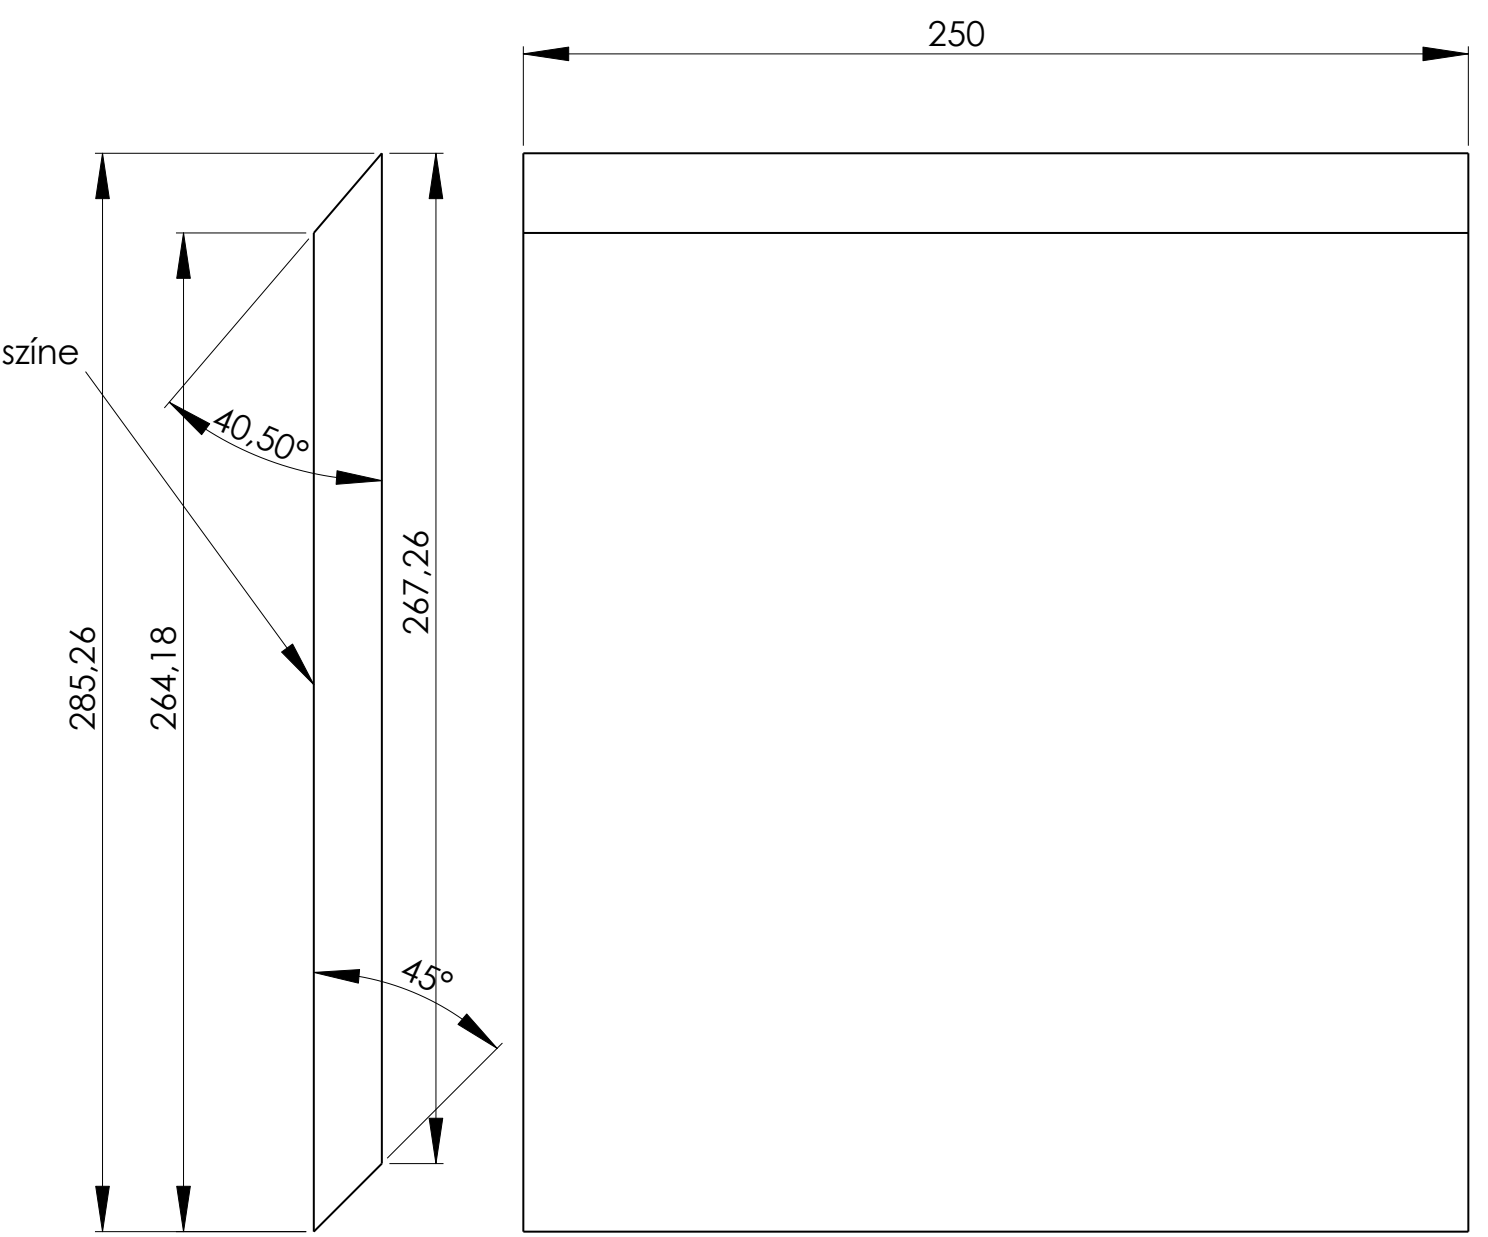

SCHNITTDARSTELLUNG A-A  
MÄßSTAB 2 : 5

POS.NR.	MENNYISÉG	MEGNEVEZÉS	HOSSZ	SZELESSEG	VASTAGSÁG	MEGJEGYZÉS
1	2	BRB40-FENÉK_ALSÓ	400	250	18	KÉT RÖVID ÉLEN ÉLZÁRÁS
2	2	BRB40-OLDAL	1074	400	18	KÖRBEN ÉLZÁRÁS
3	1	BRB40-FENÉK-TETŐ	366	250	18	KÉT RÖVID ÉLEN ÉLZÁRÁS
4	1	BRB40-HÁT LAP	832	250	18	
5	1	BRB40-HANGSZÓRÓFELFOGÓ	446	250	18	EGY ÉLEN SZÖGVÁGÁS
6	1	BRB40-ÖSSZEKÖTŐ	44,08	250	18	EGY ÉLEN SZÖGVÁGÁS
7	1	BRB40-ELŐ LAP	285	250	18	KÉT ÉLEN SZÖGVÁGÁS
8	1	BRB40-ALSÓ-ELŐ LAP	146	250	18	KÉT ÉLEN SZÖGVÁGÁS
9	1	BRB40-BELSŐ-HÁTSÓ-TERELŐ	462	250	18	EGY ÉLEN SZÖGVÁGÁS
10	1	BRB40-BELSŐ-ELSŐ-TERELŐ	463	250	18	EGY ÉLEN SZÖGVÁGÁS
11	1	BRB40-ALSÓ-TERELŐ	200	250	18	KÉT ÉLEN SZÖGVÁGÁS
12	1	BRB40-FELSŐ-HÁTSÓ-TERELŐ	88	250	18	KÉT ÉLEN SZÖGVÁGÁS
13	1	200mm_mélyhangszóró				
14	1	BRB40-HÁT LAP_FELSŐ	156	250	18	
15	2	BRB40-BELSŐ_FELFOGÓ LAP	30	250	18	

Szobában még elfogadható méretű exponenciális tölcésű állóhelyezésűnek kell lennie alsó határfrekvencia 40hz ennek 80%-ig elfogadhatóan sugároz 20cm-es hangszórót tud befogni maximum 25cm-est ha létezik ilyen viszonylag egyszerű felépítés elfogadható méretek jellemzik lakószobában nagy hangnyomásra számítsunk! Átviteli tartomány 4 oktáv azaz 40-600 Hz ig.Szubládának használva 150hznél vágjunk. Esztétikusan kivitelezhető.

## Leszabási darabjegyzék

Táblaadatok: 2650X2070X18ARANYCSERESZNYELAMINÁLT LAP

Táblaméret : 2650 \*2070\* 18

Srsz.	Hossz.	Széles.	Menny.
1	156	250	2
2	170	250	2
3	200	250	3
4	210	250	2
5	300	250	2
6	366	250	2
7	400	250	4
8	460	250	2
9	470	250	4
10	832	250	2
11	1074	400	4

Összes mennyiség: 29 Db

Táblaadatok: 2650X2070X18ARANYCSERESZNYELAMINÁLT LAP

Táblaméret : 2650 \* 2070 \* 18 - 4 mm-es vágással 10 mm szélvágással

Vágáshossz: 25,9 m összesen és 25 934 mm a táblán.

Vágások száma: 50 összesen és 50 a táblán.