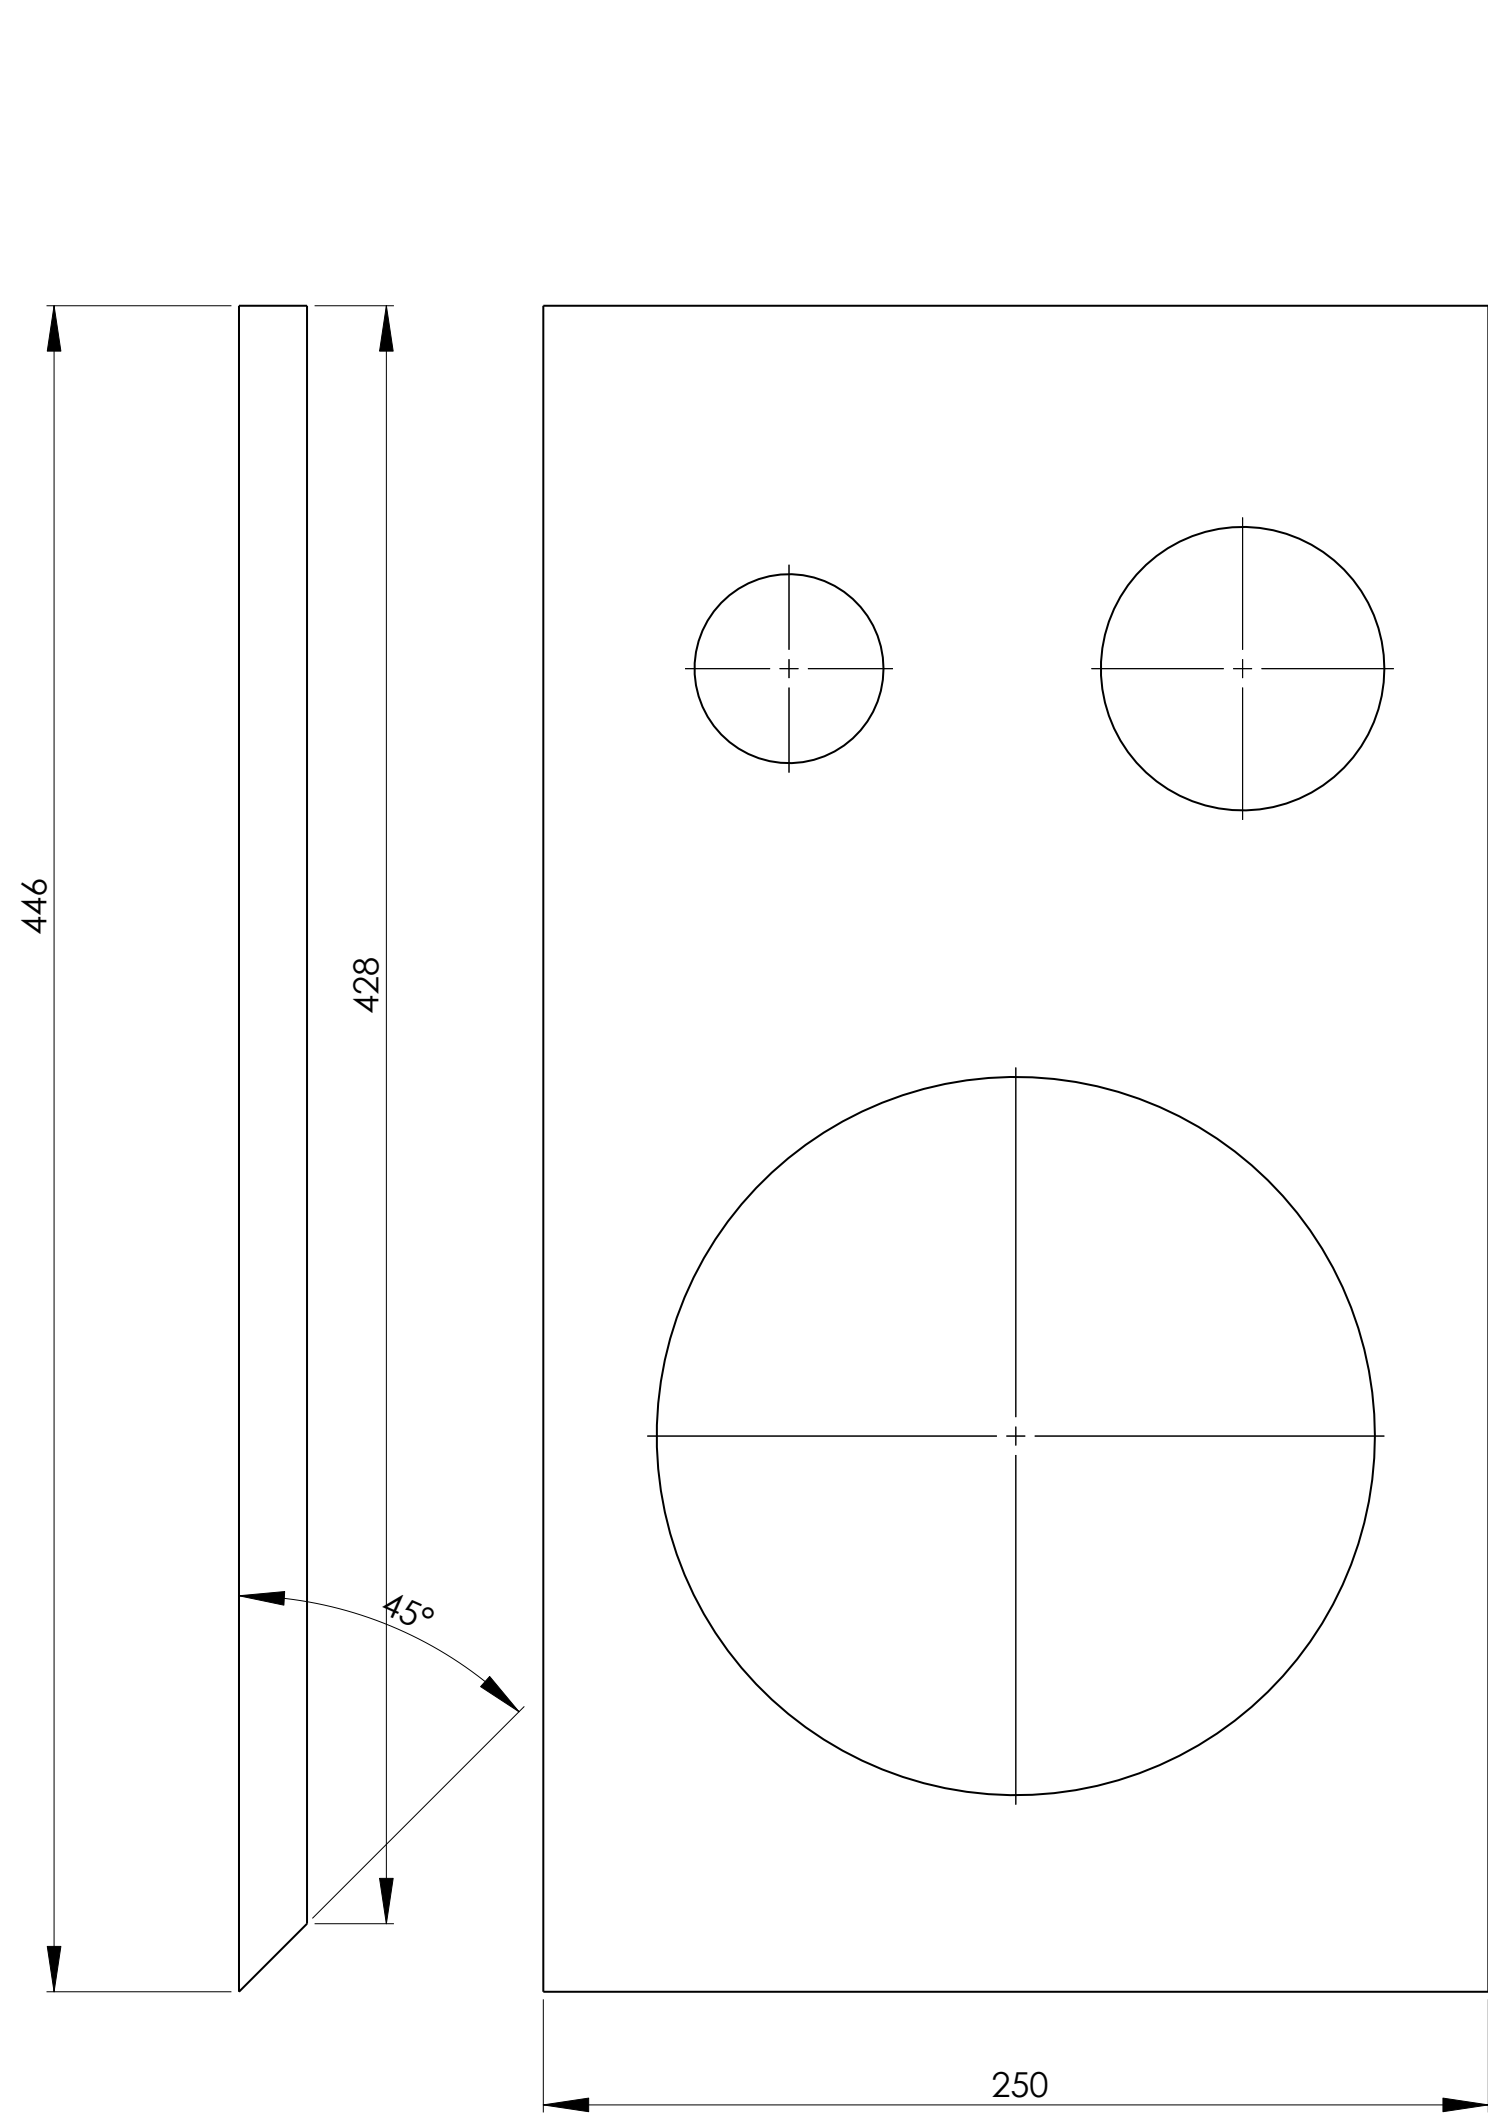

SCHNITTDARSTELLUNG A-A  
MÄßSTAB 2 : 5

POS.NR.	MENNYISÉG	MEGNEVEZÉS	HOSSZ	SZELESSEG	VASTAGSÁG	MEGJEGYZÉS
1	2	BRB40-FENÉK_ALSÓ	400	250	18	KÉT RÖVID ÉLEN ÉLZÁRÁS
2	2	BRB40-OLDAL	1074	400	18	KÖRBEN ÉLZÁRÁS
3	1	BRB40-FENÉK-TETŐ	366	250	18	KÉT RÖVID ÉLEN ÉLZÁRÁS
4	1	BRB40-HÁT LAP	832	250	18	
5	1	BRB40-HANGSZÓRÓFELFOGÓ	446	250	18	EGY ÉLEN SZÖGVÁGÁS
6	1	BRB40-ÖSSZEKÖTŐ	44,08	250	18	EGY ÉLEN SZÖGVÁGÁS
7	1	BRB40-ELŐ LAP	285	250	18	KÉT ÉLEN SZÖGVÁGÁS
8	1	BRB40-ALSÓ-ELŐ LAP	146	250	18	KÉT ÉLEN SZÖGVÁGÁS
9	1	BRB40-BELSŐ-HÁTSÓ-TERELŐ	462	250	18	EGY ÉLEN SZÖGVÁGÁS
10	1	BRB40-BELSŐ-ELSŐ-TERELŐ	463	250	18	EGY ÉLEN SZÖGVÁGÁS
11	1	BRB40-ALSÓ-TERELŐ	200	250	18	KÉT ÉLEN SZÖGVÁGÁS
12	1	BRB40-FELSŐ-HÁTSÓ-TERELŐ	88	250	18	KÉT ÉLEN SZÖGVÁGÁS
13	1	200mm_mélyhangszóró				
14	1	BRB40-HÁT LAP_FELSŐ	156	250	18	
15	2	BRB40-BELSŐ_FELFOGÓ LAP	30	250	18	

Szobában még elfogadható méretű exponenciális tölcésű állóhelyezésűnek kell lennie alsó határfrekvencia 40hz ennek 80%-ig elfogadhatóan sugároz 20cm-es hangszórót tud befogni maximum 25cm-est ha létezik ilyen viszonylag egyszerű felépítés elfogadható méretek jellemzik lakószobában nagy hangnyomásra számítsunk! Átviteli tartomány 4 oktáv azaz 40-600 Hz ig.Szubládának használva 150hznél vágjunk. Esztétikusan kivitelezhető.

## Leszabási darabjegyzék

Táblaadatok: 2650X2070X18ARANYCSERESZNYELAMINÁLT LAP

Táblaméret : 2650 \*2070\* 18

Srsz.	Hossz.	Széles.	Menny.
1	156	250	2
2	170	250	2
3	200	250	3
4	210	250	2
5	300	250	2
6	366	250	2
7	400	250	4
8	460	250	2
9	470	250	4
10	832	250	2
11	1074	400	4

Összes mennyiség: 29 Db

Táblaadatok: 2650X2070X18ARANYCSERESZNYELAMINÁLT LAP

Táblaméret : 2650 \* 2070 \* 18 - 4 mm-es vágással 10 mm szélvágással

Vágáshossz: 25,9 m összesen és 25 934 mm a táblán.

Vágások száma: 50 összesen és 50 a táblán.