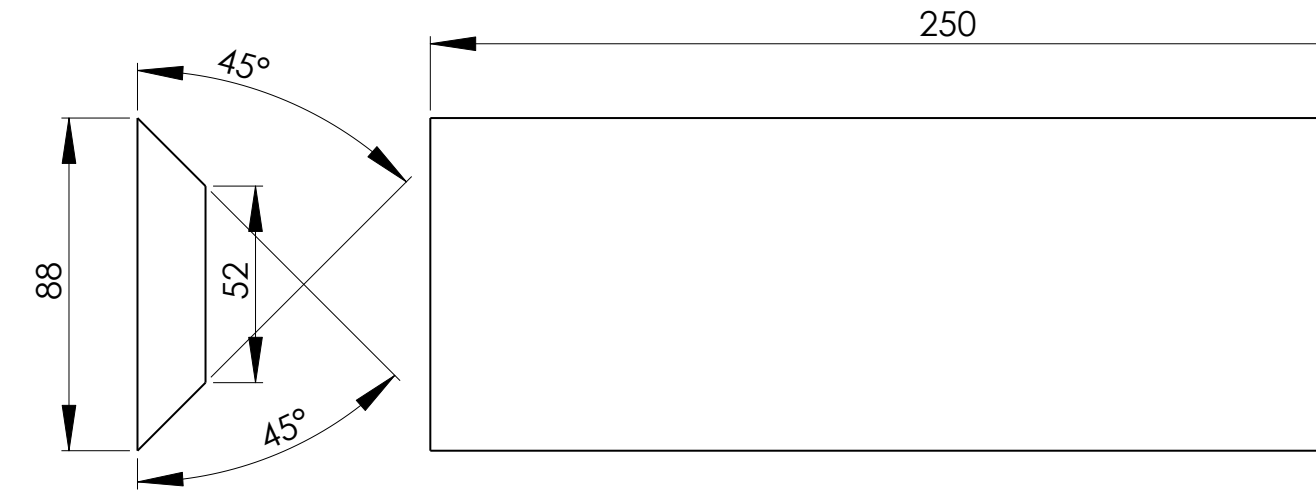

SCHNITTDARSTELLUNG A-A  
MÄßSTAB 2 : 5

POS.NR.	MENNYISÉG	MEGNEVEZÉS	HOSSZ	SZELESSEG	VASTAGSÁG	MEGJEGYZÉS
1	2	BRB40-FENÉK_ALSÓ	400	250	18	KÉT RÖVID ÉLEN ÉLZÁRÁS
2	2	BRB40-OLDAL	1074	400	18	KÖRBEN ÉLZÁRÁS
3	1	BRB40-FENÉK-TETŐ	366	250	18	KÉT RÖVID ÉLEN ÉLZÁRÁS
4	1	BRB40-HÁT LAP	832	250	18	
5	1	BRB40-HANGSZÓRÓFELFOGÓ	446	250	18	EGY ÉLEN SZÖGVÁGÁS
6	1	BRB40-ÖSSZEKÖTŐ	44,08	250	18	EGY ÉLEN SZÖGVÁGÁS
7	1	BRB40-ELŐ LAP	285	250	18	KÉT ÉLEN SZÖGVÁGÁS
8	1	BRB40-ALSÓ-ELŐ LAP	146	250	18	KÉT ÉLEN SZÖGVÁGÁS
9	1	BRB40-BELSŐ-HÁTSÓ-TERELŐ	462	250	18	EGY ÉLEN SZÖGVÁGÁS
10	1	BRB40-BELSŐ-ELSŐ-TERELŐ	463	250	18	EGY ÉLEN SZÖGVÁGÁS
11	1	BRB40-ALSÓ-TERELŐ	200	250	18	KÉT ÉLEN SZÖGVÁGÁS
12	1	BRB40-FELSŐ-HÁTSÓ-TERELŐ	88	250	18	KÉT ÉLEN SZÖGVÁGÁS
13	1	200mm_mélyhangszóró				
14	1	BRB40-HÁT LAP_FELSŐ	156	250	18	
15	2	BRB40-BELSŐ_FELFOGÓ LAP	30	250	18	

Szobában még elfogadható méretű exponenciális tölcésű állóhelyezésűnek kell lennie alsó határfrekvencia 40hz ennek 80%-ig elfogadhatóan sugároz 20cm-es hangszórót tud befogni maximum 25cm-est ha létezik ilyen viszonylag egyszerű felépítés elfogadható méretek jellemzik lakószobában nagy hangnyomásra számítsunk! Átviteli tartomány 4 oktáv azaz 40-600 Hz ig.Szubládának használva 150hznél vágjunk. Esztétikusan kivitelezhető.

## Leszabási darabjegyzék

Táblaadatok: 2650X2070X18ARANYCSERESZNYELAMINÁLT LAP

Táblaméret : 2650 \*2070\* 18

Srsz.	Hossz.	Széles.	Menny.
1	156	250	2
2	170	250	2
3	200	250	3
4	210	250	2
5	300	250	2
6	366	250	2
7	400	250	4
8	460	250	2
9	470	250	4
10	832	250	2
11	1074	400	4

Összes mennyiség: 29 Db

Táblaadatok: 2650X2070X18ARANYCSERESZNYELAMINÁLT LAP

Táblaméret : 2650 \* 2070 \* 18 - 4 mm-es vágással 10 mm szélvágással

Vágáshossz: 25,9 m összesen és 25 934 mm a táblán.

Vágások száma: 50 összesen és 50 a táblán.